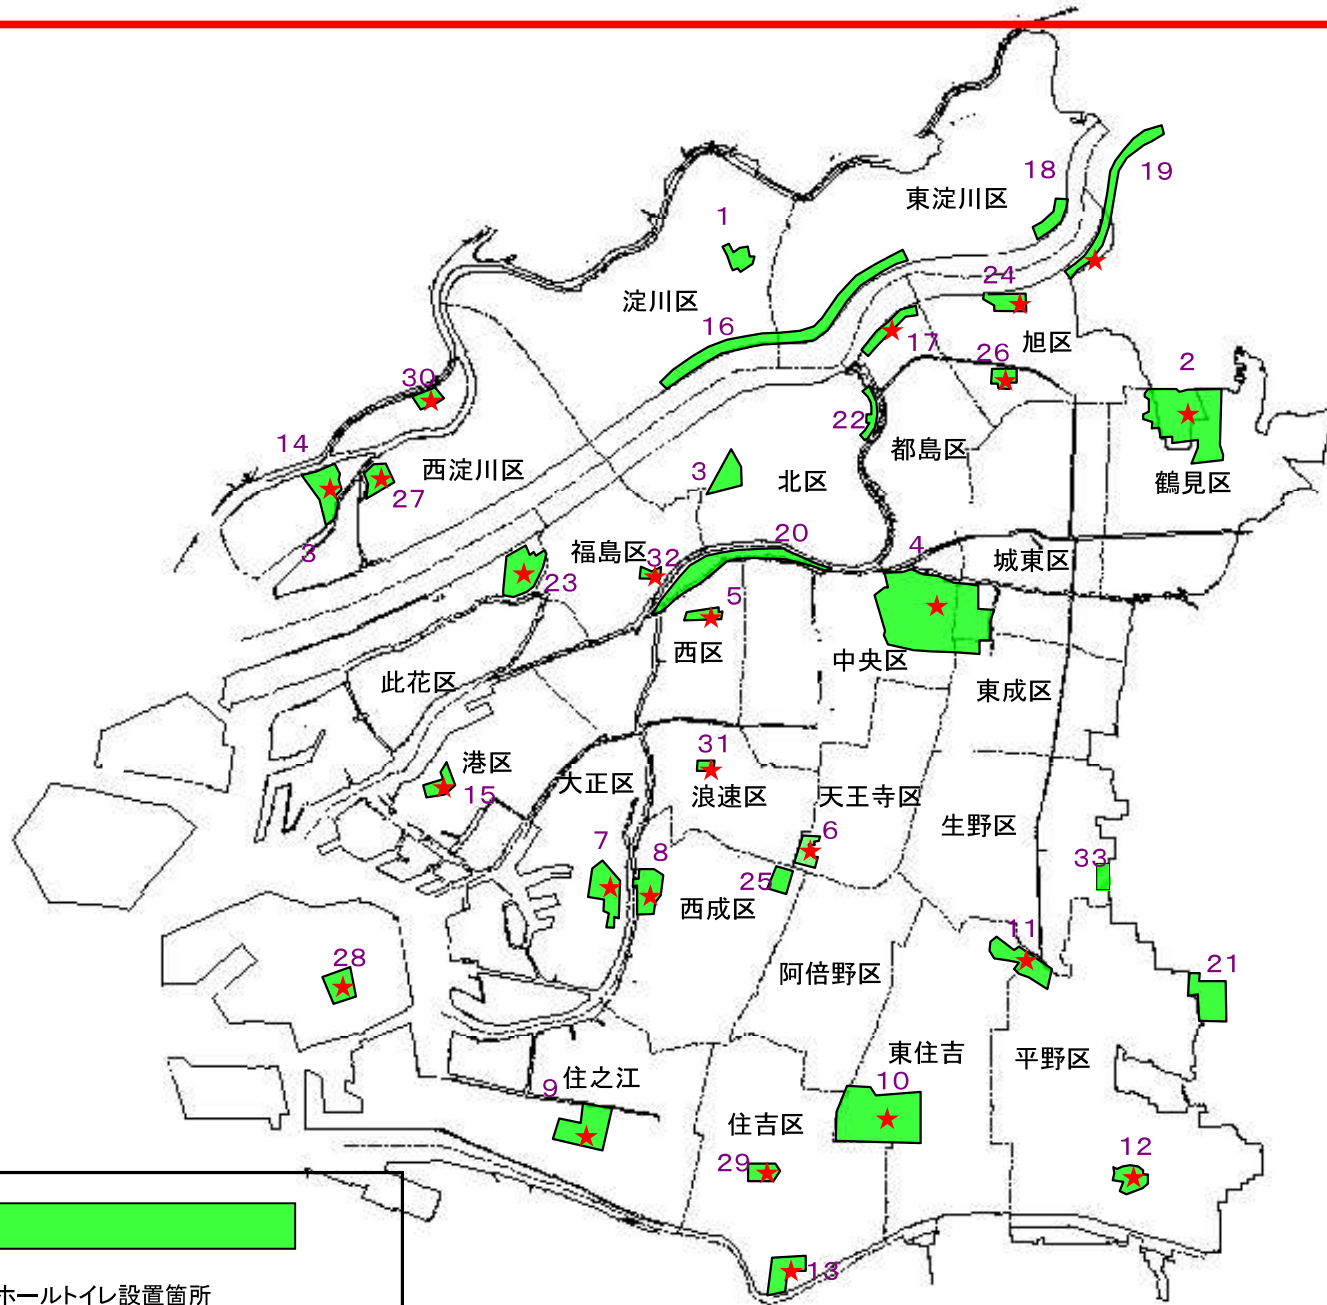

# 広域避難場所マンホールトイレ設置位置図

詳細については、場所名をクリック口してください。

広域避難場所

★ マンホールトイレ設置箇所

番号	マンホールトイレ設置場所	個数
1	新大阪駅北側	
2	<a href="#">鶴見緑地</a>	133個
3	梅田貨物駅	
4	<a href="#">大阪城公園</a>	57個
5	<a href="#">靱公園</a>	35個
6	<a href="#">天王寺公園</a>	27個
7	<a href="#">千島公園</a>	41個
8	<a href="#">西成公園</a>	39個
9	<a href="#">住之江公園</a>	49個
10	<a href="#">長居公園</a>	88個
11	<a href="#">百済貨物駅</a>	8個
12	<a href="#">瓜破霊園</a>	54個
13	大阪市立大学	92個
14	<a href="#">中島公園</a>	113個
15	<a href="#">八幡屋公園</a>	51個
16	十三柴島地区	
17	<a href="#">毛馬北公園</a>	21個
18	豊里地区	
19	<a href="#">太子橋中公園</a>	42個
20	中之島	
21	久宝寺緑地	
22	淀川リバーサイド地区	
23	<a href="#">高見地区</a>	23個
24	<a href="#">城北公園</a>	50個
25	阿倍野再開発地区	
26	<a href="#">旭公園一帯</a>	54個
27	<a href="#">出来島西公園</a>	22個
28	<a href="#">南港中央公園</a>	82個
29	<a href="#">沢之町公園</a>	117個
30	<a href="#">新佃公園</a>	24個
31	<a href="#">浪速公園</a>	65個
32	<a href="#">下福島公園</a>	20個
33	巽緑地	
計		1,307個