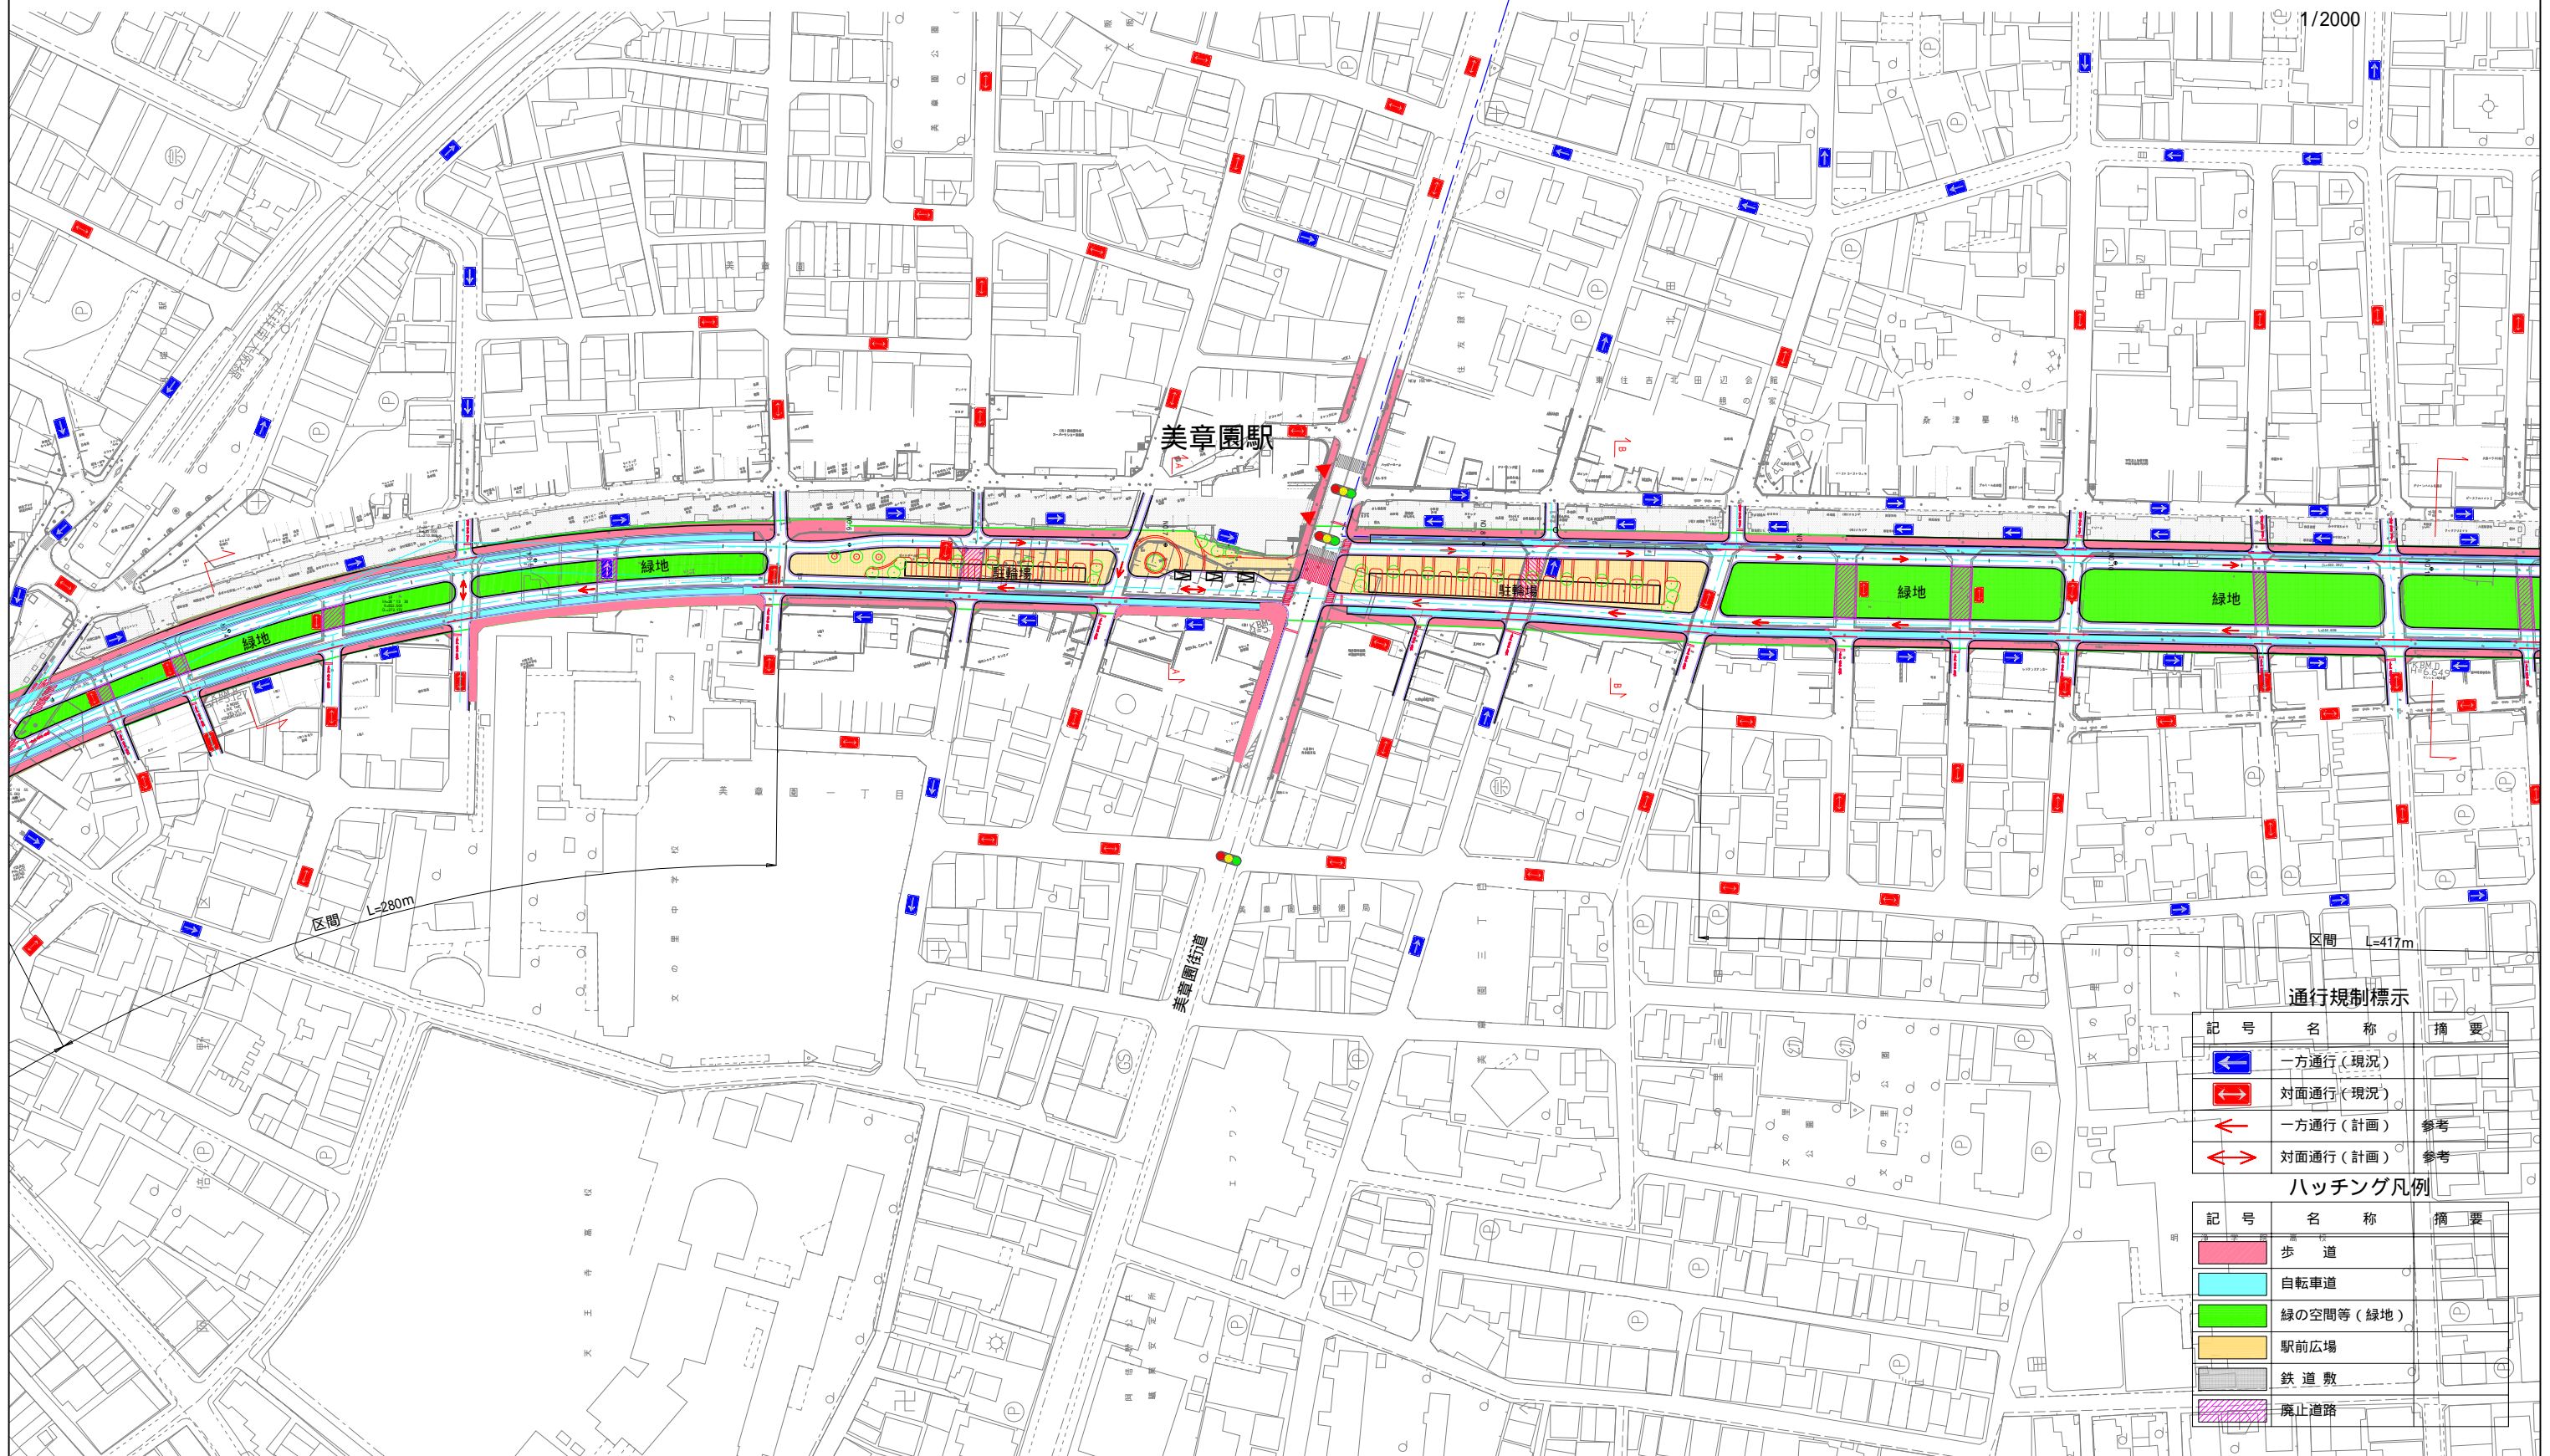

美章園駅周辺

< 基本設計 >

1/2000

通行規制標示

記号	名称	摘要
	一方通行(現況)	
	対面通行(現況)	
	一方通行(計画)	参考
	対面通行(計画)	参考

ハッチング凡例

記号	名称	摘要
	歩道	
	自転車道	
	緑の空間等(緑地)	
	駅前広場	
	鉄道敷	
	廃止道路	