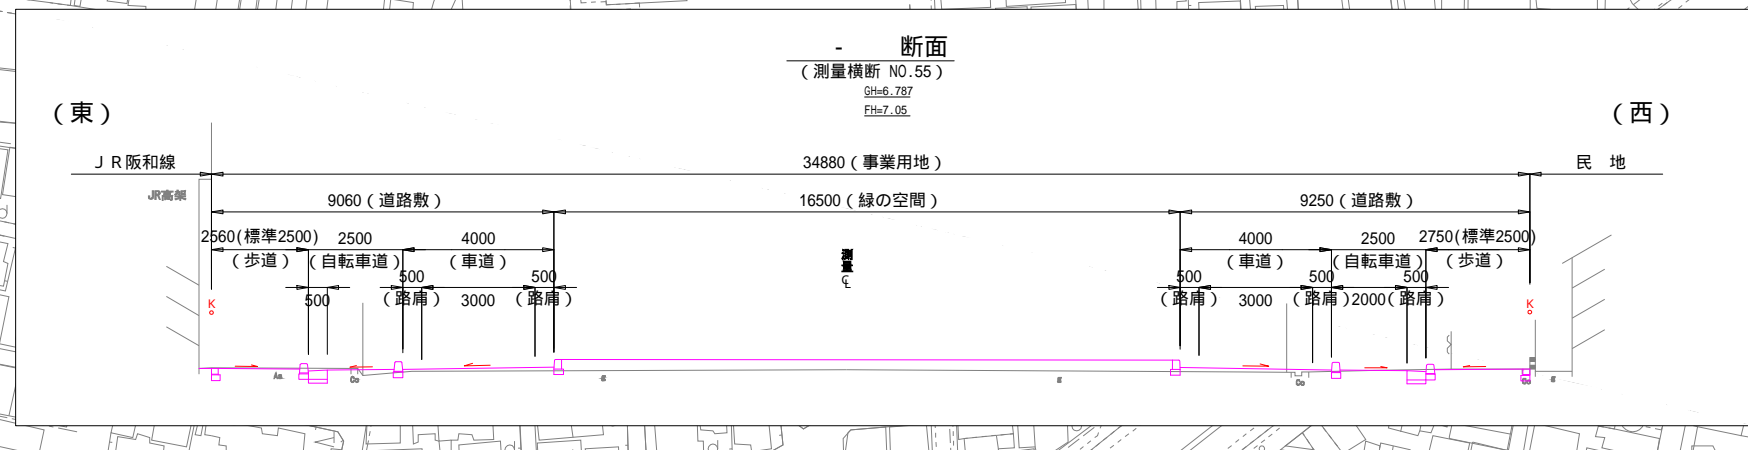

美章園地域 (2 / 2)

< 基本設計 >

記号	名称	摘要
	一方通行 (現況)	
	対面通行 (現況)	
	一方通行 (計画)	参考
	対面通行 (計画)	参考

記号	名称	摘要
	歩道	
	自転車道	
	緑の空間等 (緑地)	
	駅前広場	
	鉄道敷	
	廃止道路	