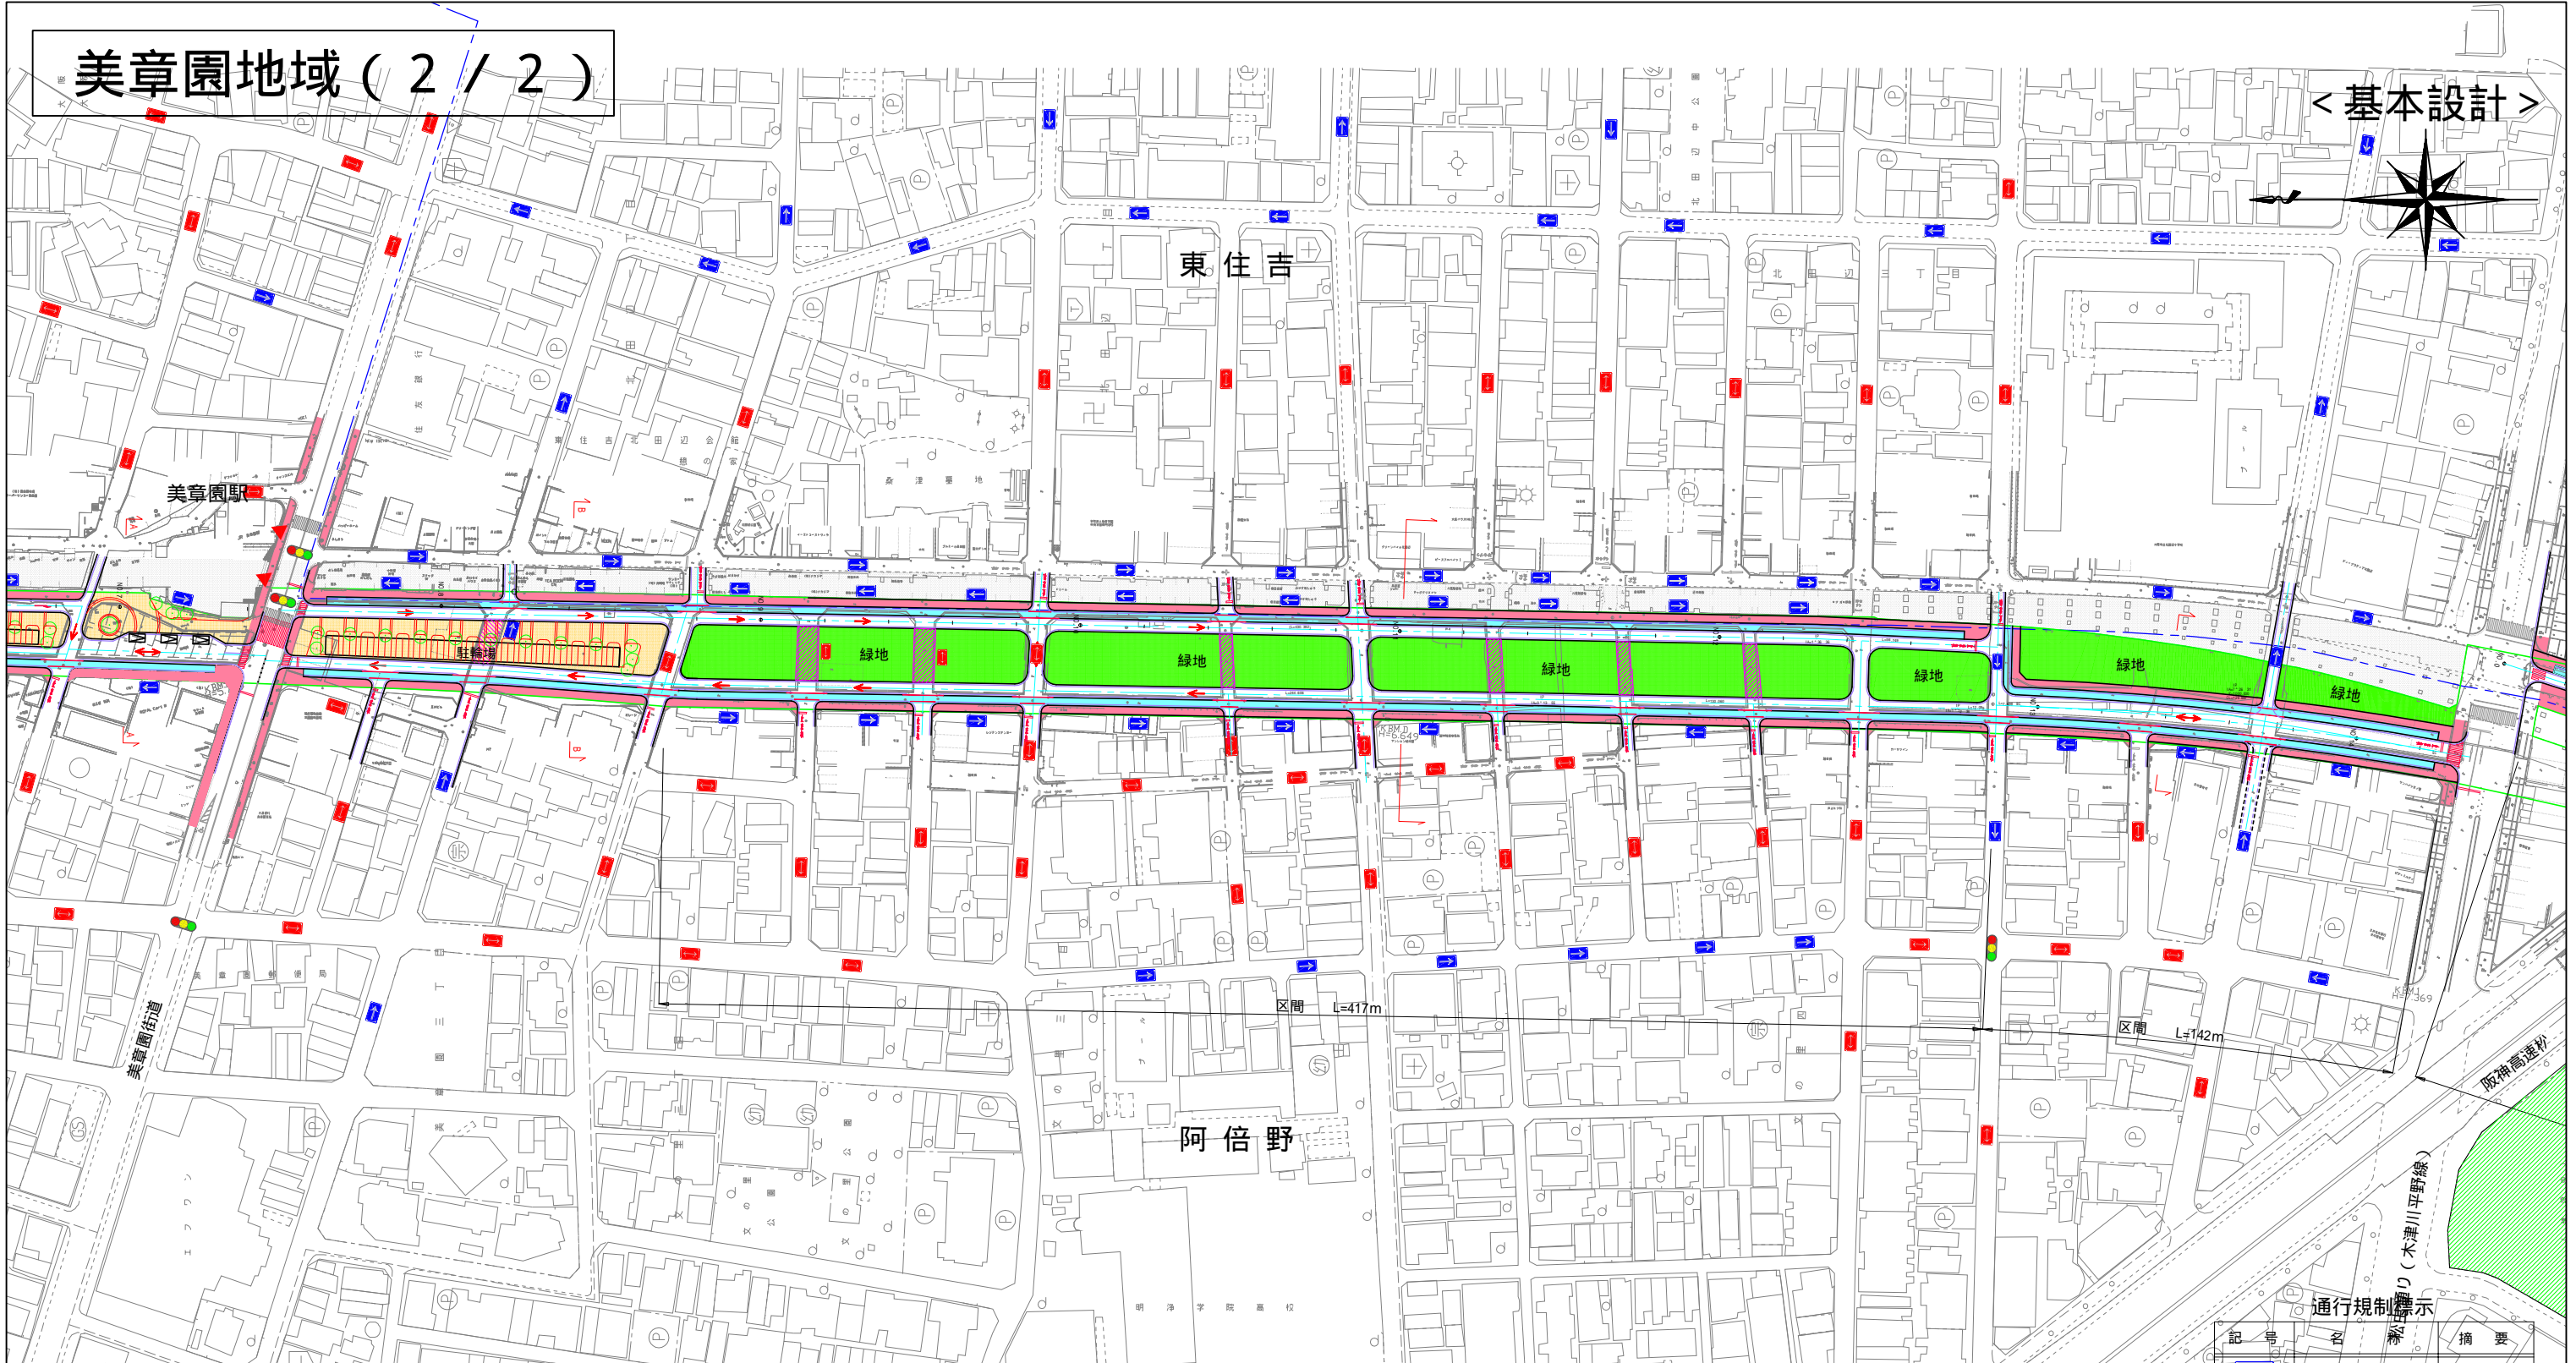

美章園地域 (2 / 2)

< 基本設計 >

記号	名称	摘要
	一方通行 (現況)	
	対面通行 (現況)	
	一方通行 (計画)	参考
	対面通行 (計画)	参考

記号	名称	摘要
	歩道	
	自転車道	
	緑の空間等 (緑地)	
	駅前広場	
	鉄道敷	
	廃止道路	