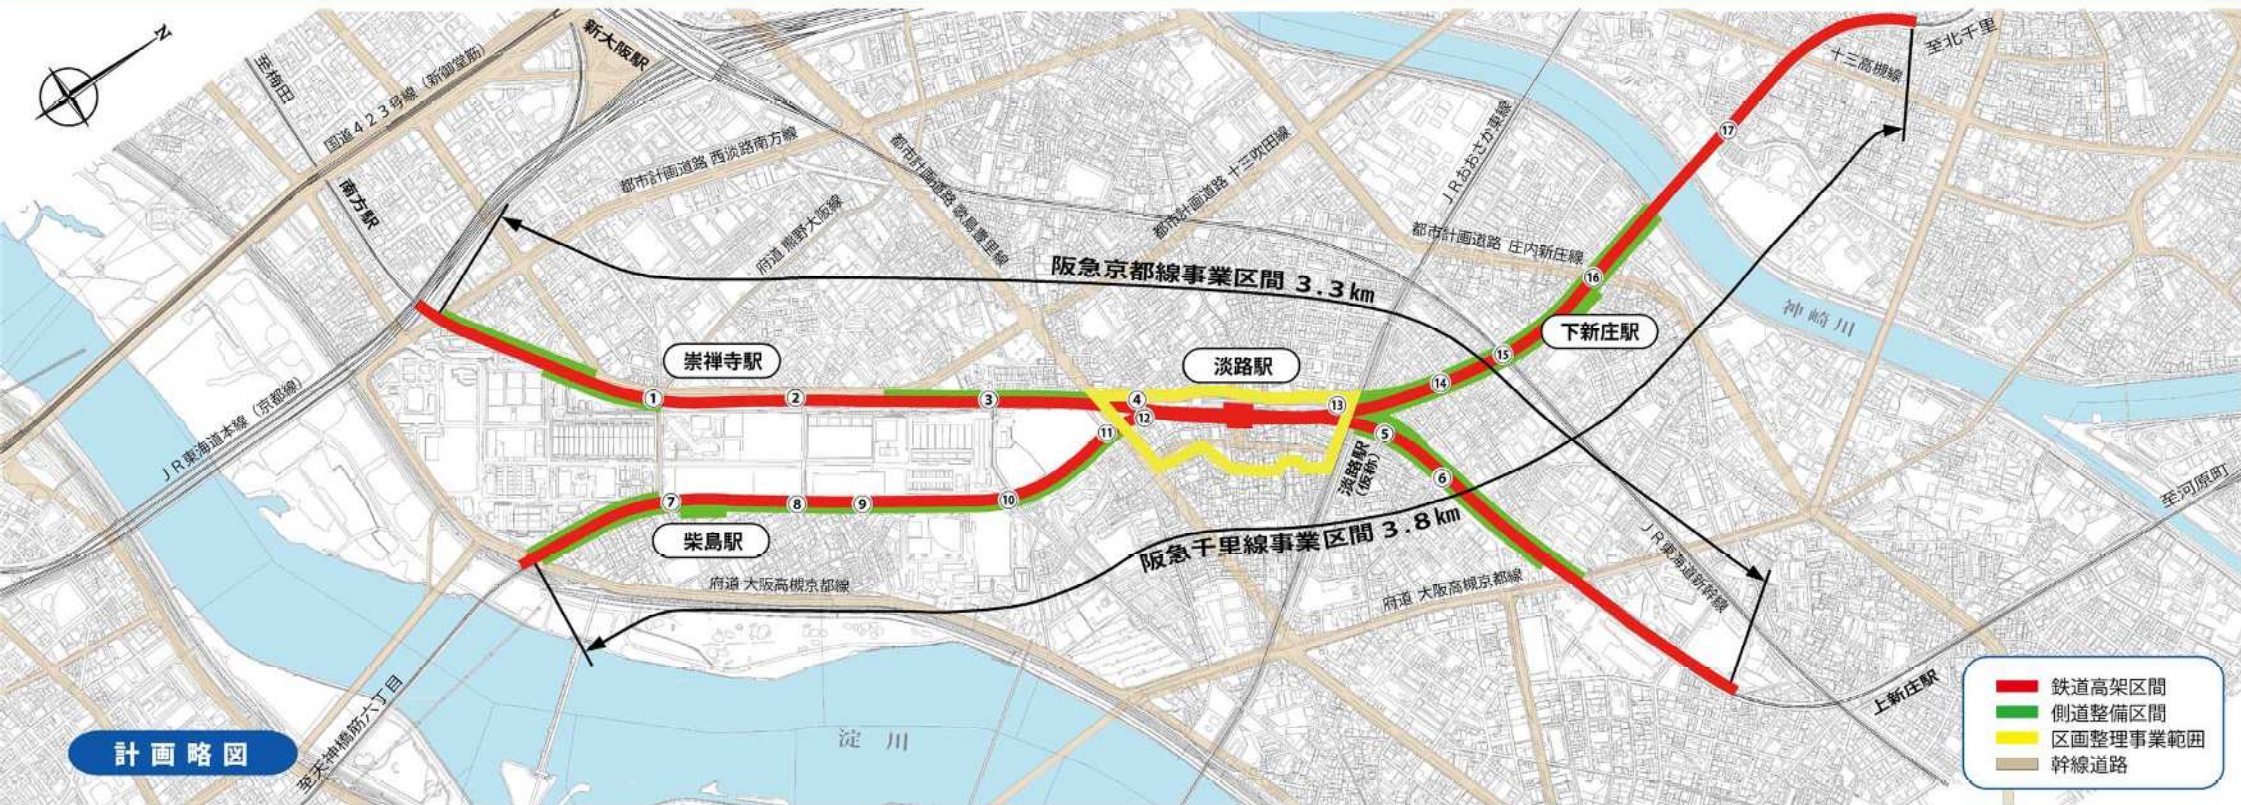

# ⌘ 阪急電鉄京都線・千里線 連続立体交差事業の概要 ⌘

京都線縦断面図

千里線縦断面図