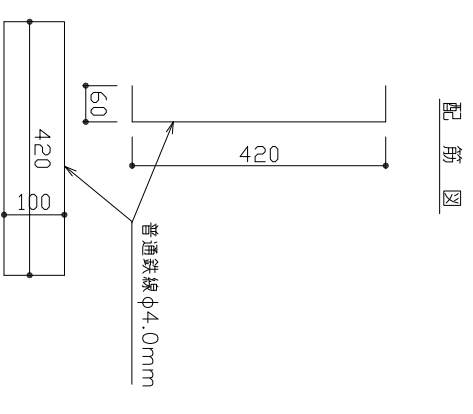

集水ます定規図

(単位：mm)

図-1 集水ます用ブロック標準図

(単位：mm)

種 別	集 水 枘 工
図 面 名	集水ます (参考図)
大阪市ゆとりとみどりの振興局	

種 別	集 水 枘 工
図 面 名	集水ます用ブロック標準図-1 (参考図)
大阪市ゆとりとみどりの振興局	