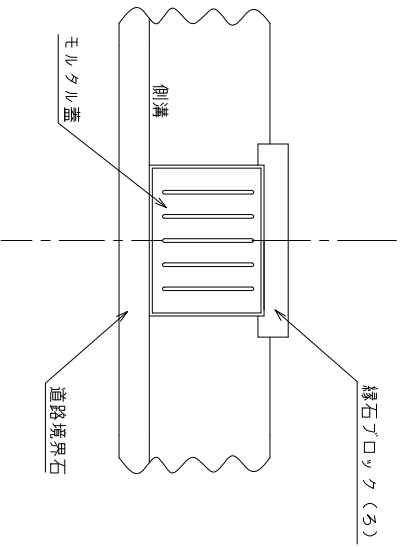

集水ます定規図

(単位：mm)

図-1 集水ます用ブロック標準図

(単位：mm)

種 別	集 水 枘 工
図 面 名	集水ます (参考図)
大阪市ゆとりとみどりの振興局	

種 別	集 水 枘 工
図 面 名	集水ます用ブロック標準図-1 (参考図)
大阪市ゆとりとみどりの振興局	