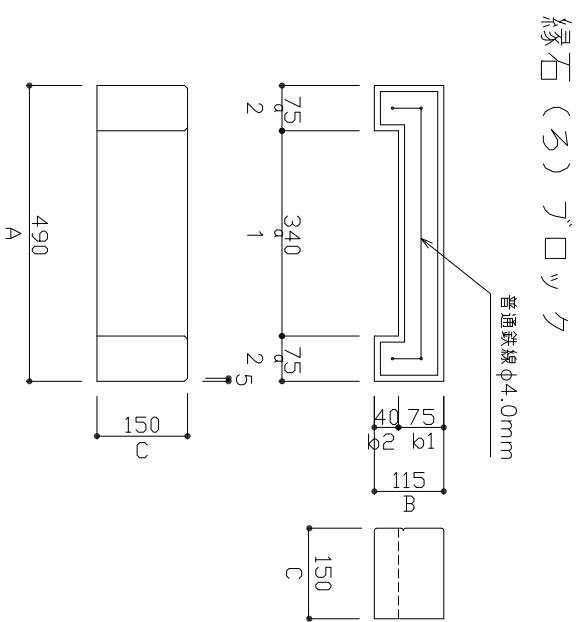

集水ます定規図

(単位：mm)

図-1 集水ます用ブロック標準図

(単位：mm)

種 別	集 水 枘 工
図 面 名	集水ます (参考図)
大阪市ゆとりとみどりの振興局	

種 別	集 水 枘 工
図 面 名	集水ます用ブロック標準図-1 (参考図)
大阪市ゆとりとみどりの振興局	