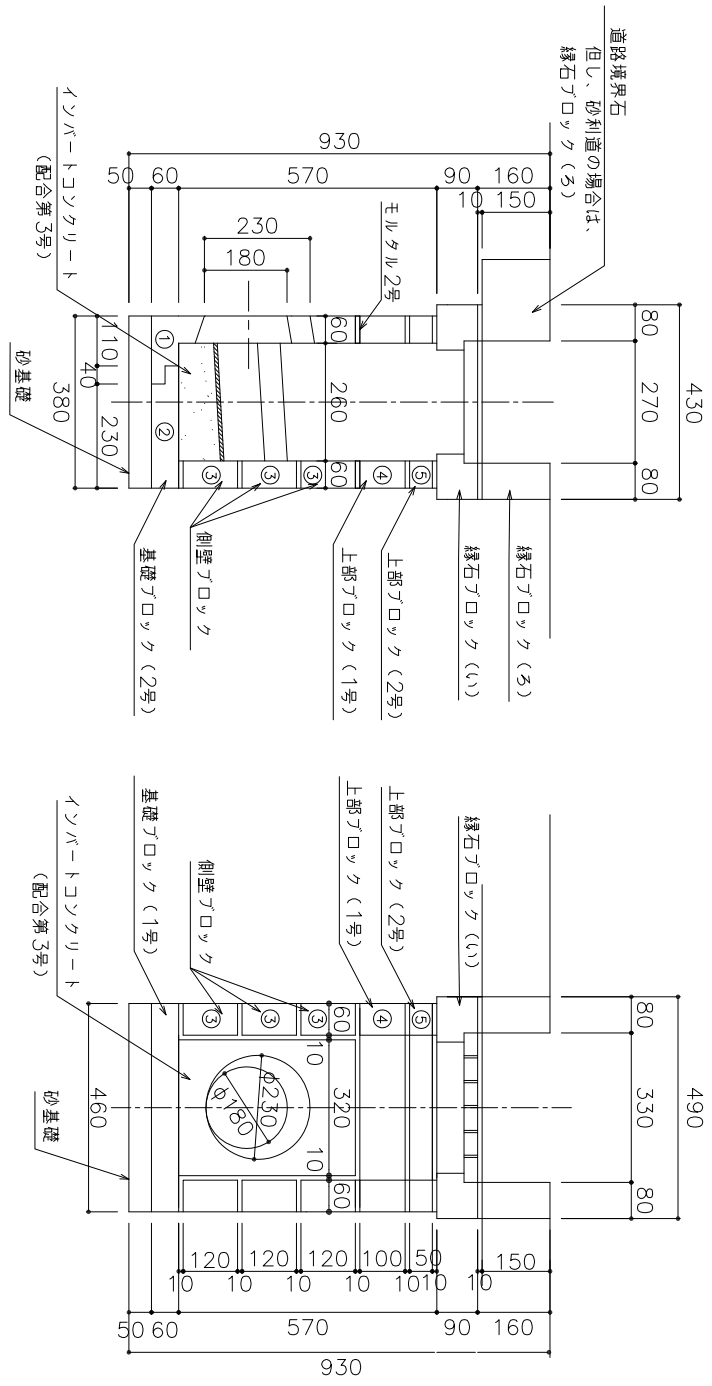

集水ます定規図

(単位：mm)

図-1 集水ます用ブロック標準図

(単位：mm)

種 別	集 水 枘 工
図 面 名	集水ます (参考図)
大阪市ゆとりとみどりの振興局	

種 別	集 水 枘 工
図 面 名	集水ます用ブロック標準図-1 (参考図)
大阪市ゆとりとみどりの振興局	