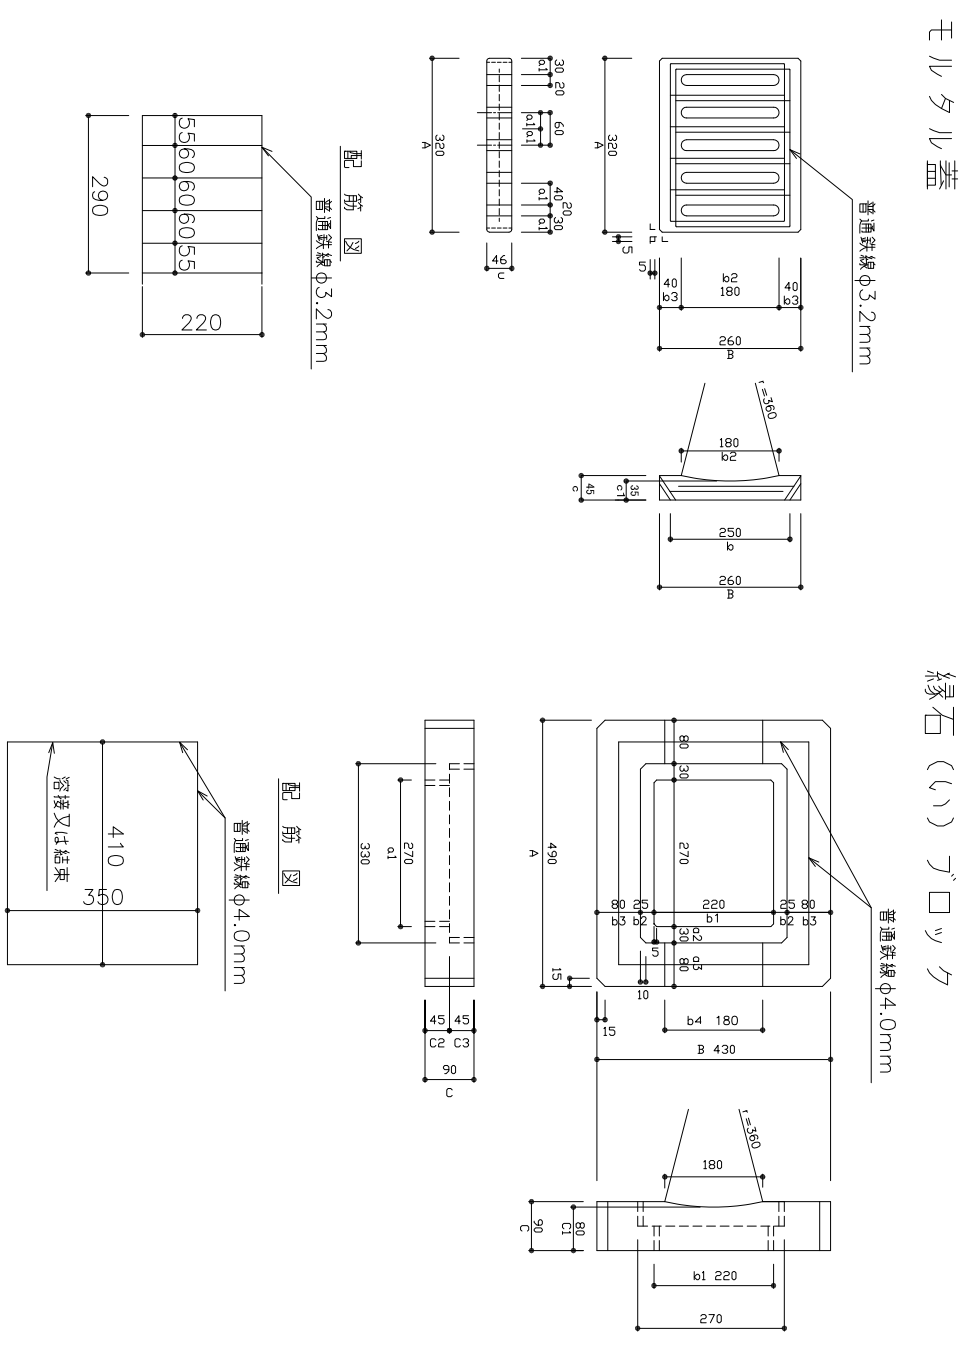

集水ます定規図

(単位：mm)

図-1 集水ます用ブロック標準図

(単位：mm)

種 別	集 水 枘 工
図 面 名	集水ます (参考図)
大阪市ゆとりとみどりの振興局	

種 別	集 水 枘 工
図 面 名	集水ます用ブロック標準図-1 (参考図)
大阪市ゆとりとみどりの振興局	