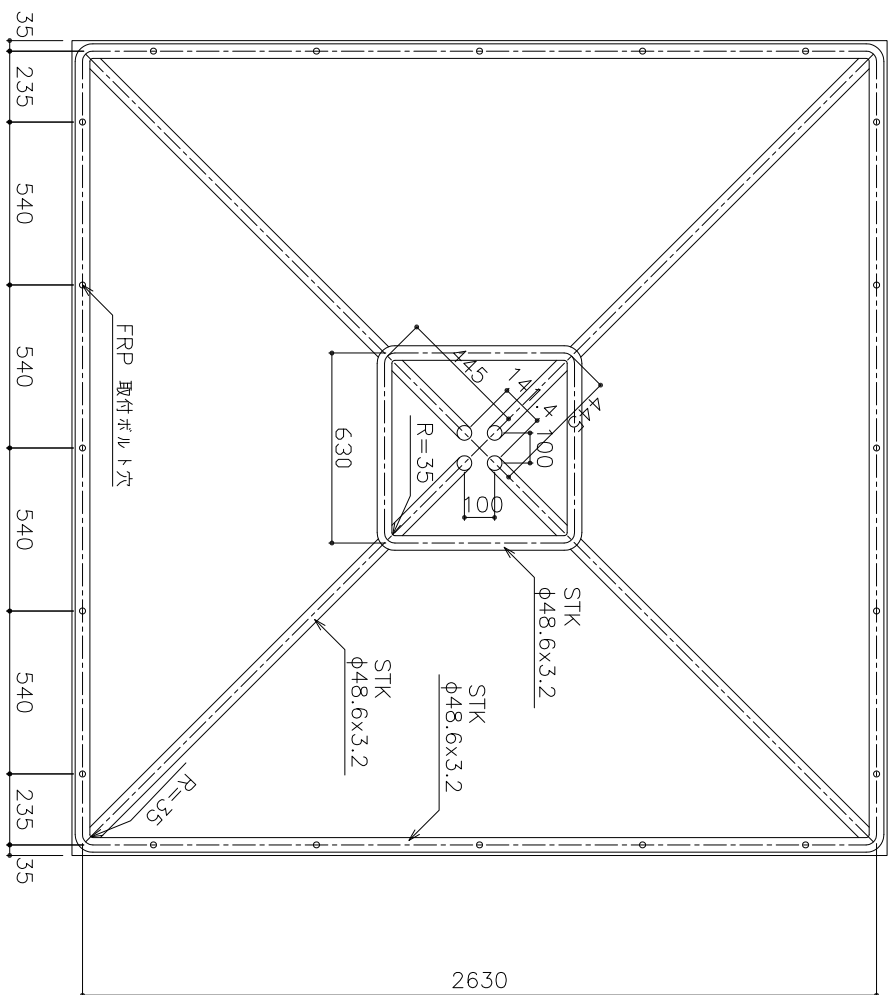

屋根伏図

小屋伏図

種別	シエルター工
図面名	シエルター(A)

大阪市ゆとりとみどりの振興局