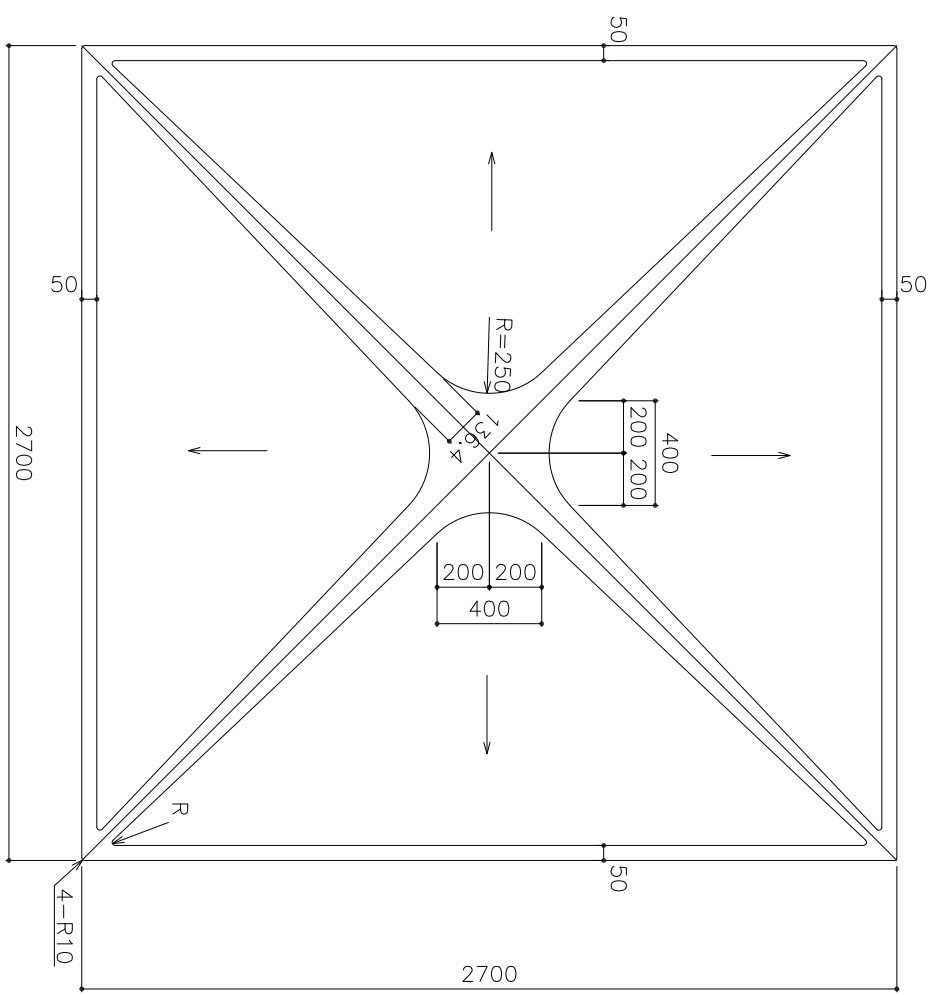

屋根伏図

小屋伏図

種別	シエルター工
図面名	シエルター(A)

大阪市ゆとりとみどりの振興局