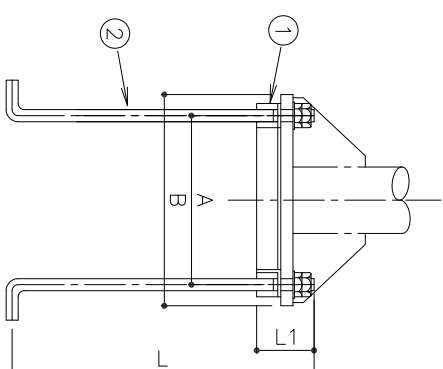

アンカーゲージ一覧表

照明灯基礎用組アンカーゲージ

側面図

平面図

品番	名称	形状寸法	材質	単位	数量	備考
1	アンカーゲージ	別表参照	JISG3101 SS400	組	1	N.W-MF
2	アンカーボルト	別表参照	JISG3101 SS400	組	4	Zn-C

1組当り

注 1. アンカーボルトの下端曲部の方向に取付のこと。

アンカーゲージ 型式	適合鉄柱		① アンカーゲージ (1組)	② アンカーボルト N×2W×1付(4組)	寸法						備考		
	鉄柱図番	鉄柱型式			A	B	C	D	E	L		L1	
AG-300WP	E-PH301	KD-300	L3×40×40	M250×500 φ	280□	350□	275	20	255	500	55		
	E-PH302	BD-300			400□								
	E-PH303	ND-300			330□								
	E-PH305	PD-300											
	E-PH306	PT-300											
	E-PH501	PZD-100×2											
	E-PH502	PZD-100×4											
	E-PM501	NM-100×3											
	E-PM502	NM-100×2, 100×1											
	E-PM201	TM-250B											
	E-PM202	TM-250											
	E-PF502	TF-27×5											
	E-PH202	NKD-200											
	E-PH307	CH-300											
E-P403	BP-1												
E-P404	BP-2												
E-PH203	TH-200B												
E-LH106	FH-100J												
E-PH108	KSD-100												
AG-100W	E-PH101	KD-100	L3×30×30	M16×300 φ	220□	300□	223	20	203	300	50		
	E-PH201	AD-100, 200											
	E-PH102	BD-100											
	E-PH103	CD-100											
	E-PH104	ND-100											
	E-PF505	TF-27L											
	E-PH204	CH-160											
	E-PM503	NM-70											
	E-PM504	UT-70											
	E-PH106	CSD-100											
	E-PH107	TD-100											
	E-LF504	TA-27											
	E-LF505	YF-40											
	E-PM103	MIC-1											
E-LF503	UF-13												
AG-501W	E-PM101	NMD-100	L3×40×40	M20×500 φ	300□	400□	295	20	275	500	50		
	E-PM102	NMD-100B											
	E-PH105	TH-100C											
	E-PF501	TF-27C											
	E-PF503	TF-27×2											
AG-502W	E-PF501	TF-27C	L3×40×40	M20×500 φ	250□	300□	245	20	225	500	55		
	E-PF503	TF-27×2											
	E-PF504	TF-27H											
	E-PH503	TH-200B×2											
AG-504W	E-PH504	CH-250×4	L3×40×40	M24×800 φ	280□	350□	260	20	240	800	60		
	E-PH505	CH-100×4											
	E-LH107	FH-100E											
AG-508W	E-PH504	CH-250×4	L6×65×65	M24×800 φ	280□	350□	260	20	240	800	60		
	E-PH505	CH-100×4											
AG-507W	E-LH107	FH-100E	L3×30×30	M16×300 φ	280□	300□	283	20	263	300	50		
	E-LH107	FH-100E											