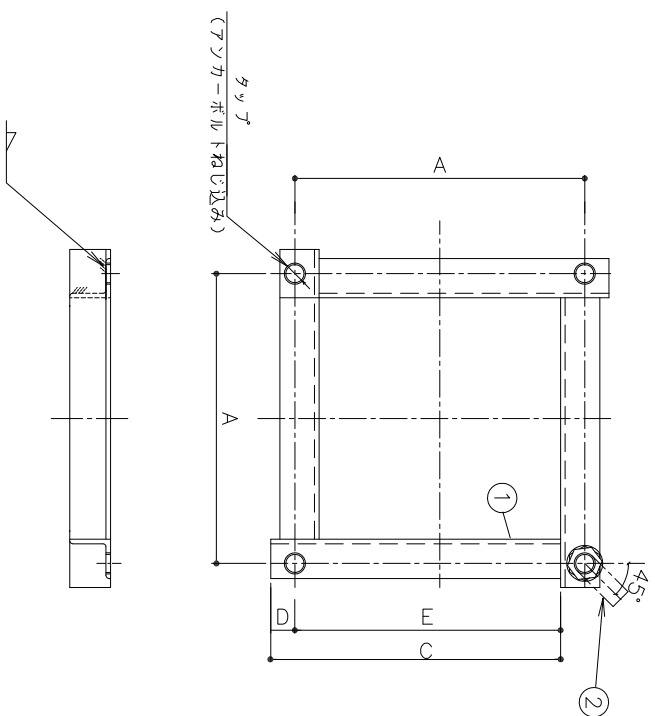

アンカーゲージ一覧表

照明灯基礎用組アンカーゲージ

側面図

平面図

品番	名称	形状寸法	材質	単位	数量	備考
1	アンカーゲージ	別表参照	JISG3101 SS400	組	1	N.W-MF
2	アンカーボルト	別表参照	JISG3101 SS400	組	4	Zn-C

1組当り

注 1. アンカーボルトの下端曲部の方向に取付のこと。

アンカーゲージ 型式	適合鉄柱		① アンカーゲージ (1組)	② アンカーボルト N×2W×1付(4組)	寸法						備考		
	鉄柱図番	鉄柱型式			A	B	C	D	E	L		L1	
AG-300WP	E-PH301	KD-300	L3×40×40	M250×500 φ	280□	350□	275	20	255	500	55		
	E-PH302	BD-300			400□								
	E-PH303	ND-300			330□								
	E-PH305	PD-300											
	E-PH306	PT-300											
	E-PH501	PZD-100×2											
	E-PH502	PZD-100×4											
	E-PM501	NM-100×3											
	E-PM502	NM-100×2, 100×1											
	E-PM201	TM-250B											
	E-PM202	TM-250											
	E-PF502	TF-27×5											
	E-PH202	NKD-200											
	E-PH307	CH-300											
E-P403	BP-1												
E-P404	BP-2												
E-PH203	TH-200B												
E-LH106	FH-100J												
E-PH108	KSD-100												
AG-100W	E-PH101	KD-100	L3×30×30	M16×300 φ	220□	300□	223	20	203	300	50		
	E-PH201	AD-100, 200											
	E-PH102	BD-100											
	E-PH103	CD-100											
	E-PH104	ND-100											
	E-PF505	TF-27L											
	E-PH204	CH-160											
	E-PM503	NM-70											
	E-PM504	UT-70											
	E-PH106	CSD-100											
	E-PH107	TD-100											
	E-LF504	TA-27											
	E-LF505	YF-40											
	E-PM103	MIC-1											
E-LF503	UF-13												
AG-501W	E-PM101	NMD-100	L3×40×40	M20×500 φ	300□	400□	295	20	275	500	50		
	E-PM102	NMD-100B											
	E-PH105	TH-100C											
	E-PF501	TF-27C											
	E-PF503	TF-27×2											
AG-502W	E-PF501	TF-27C	L3×40×40	M20×500 φ	250□	300□	245	20	225	500	55		
	E-PF503	TF-27×2											
	E-PF504	TF-27H											
	E-PH503	TH-200B×2											
AG-504W	E-PH504	CH-250×4	L3×40×40	M24×800 φ	280□	350□	260	20	240	800	60		
	E-PH505	CH-100×4											
	E-LH107	FH-100E											
AG-508W	E-PH504	CH-250×4	L6×65×65	M24×800 φ	280□	350□	260	20	240	800	60		
	E-PH505	CH-100×4											
AG-507W	E-LH107	FH-100E	L3×30×30	M16×300 φ	280□	300□	283	20	263	300	50		
	E-LH107	FH-100E											