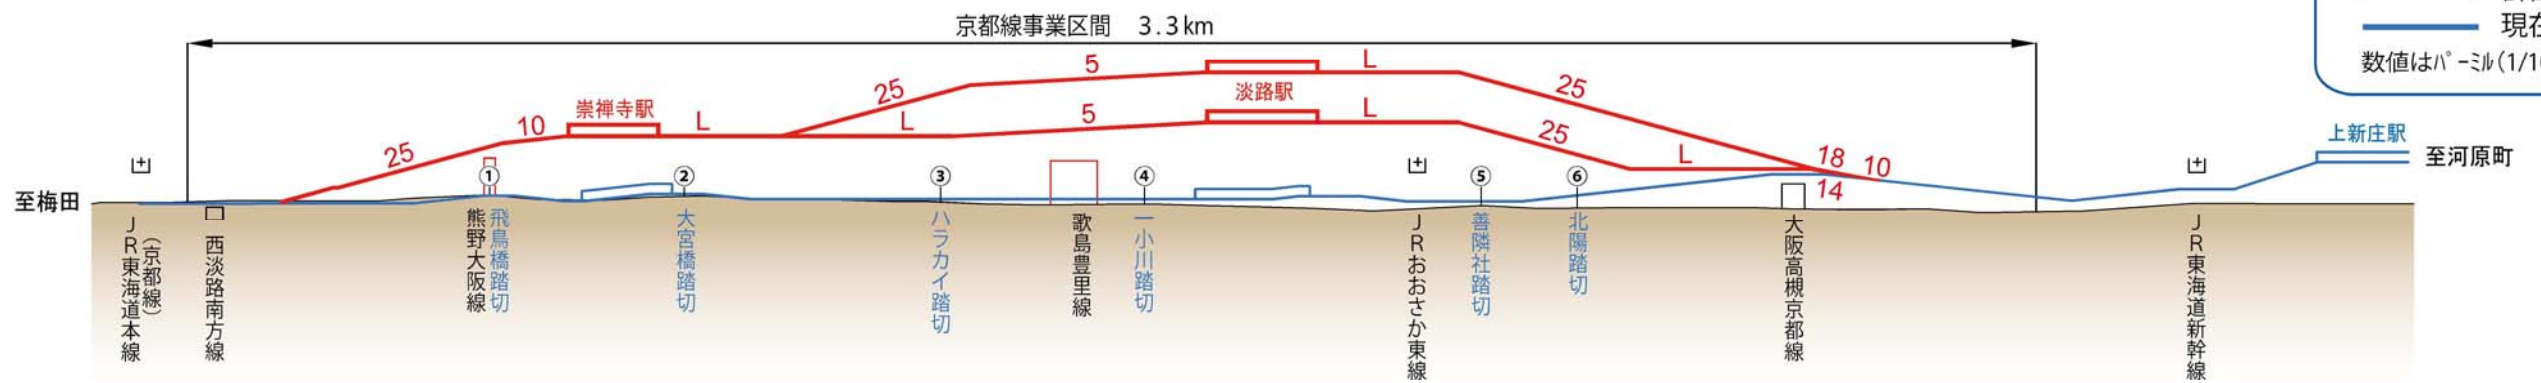

阪急電鉄京都線・千里線 連続立体交差事業の概要

京都線縦断面図

千里線縦断面図