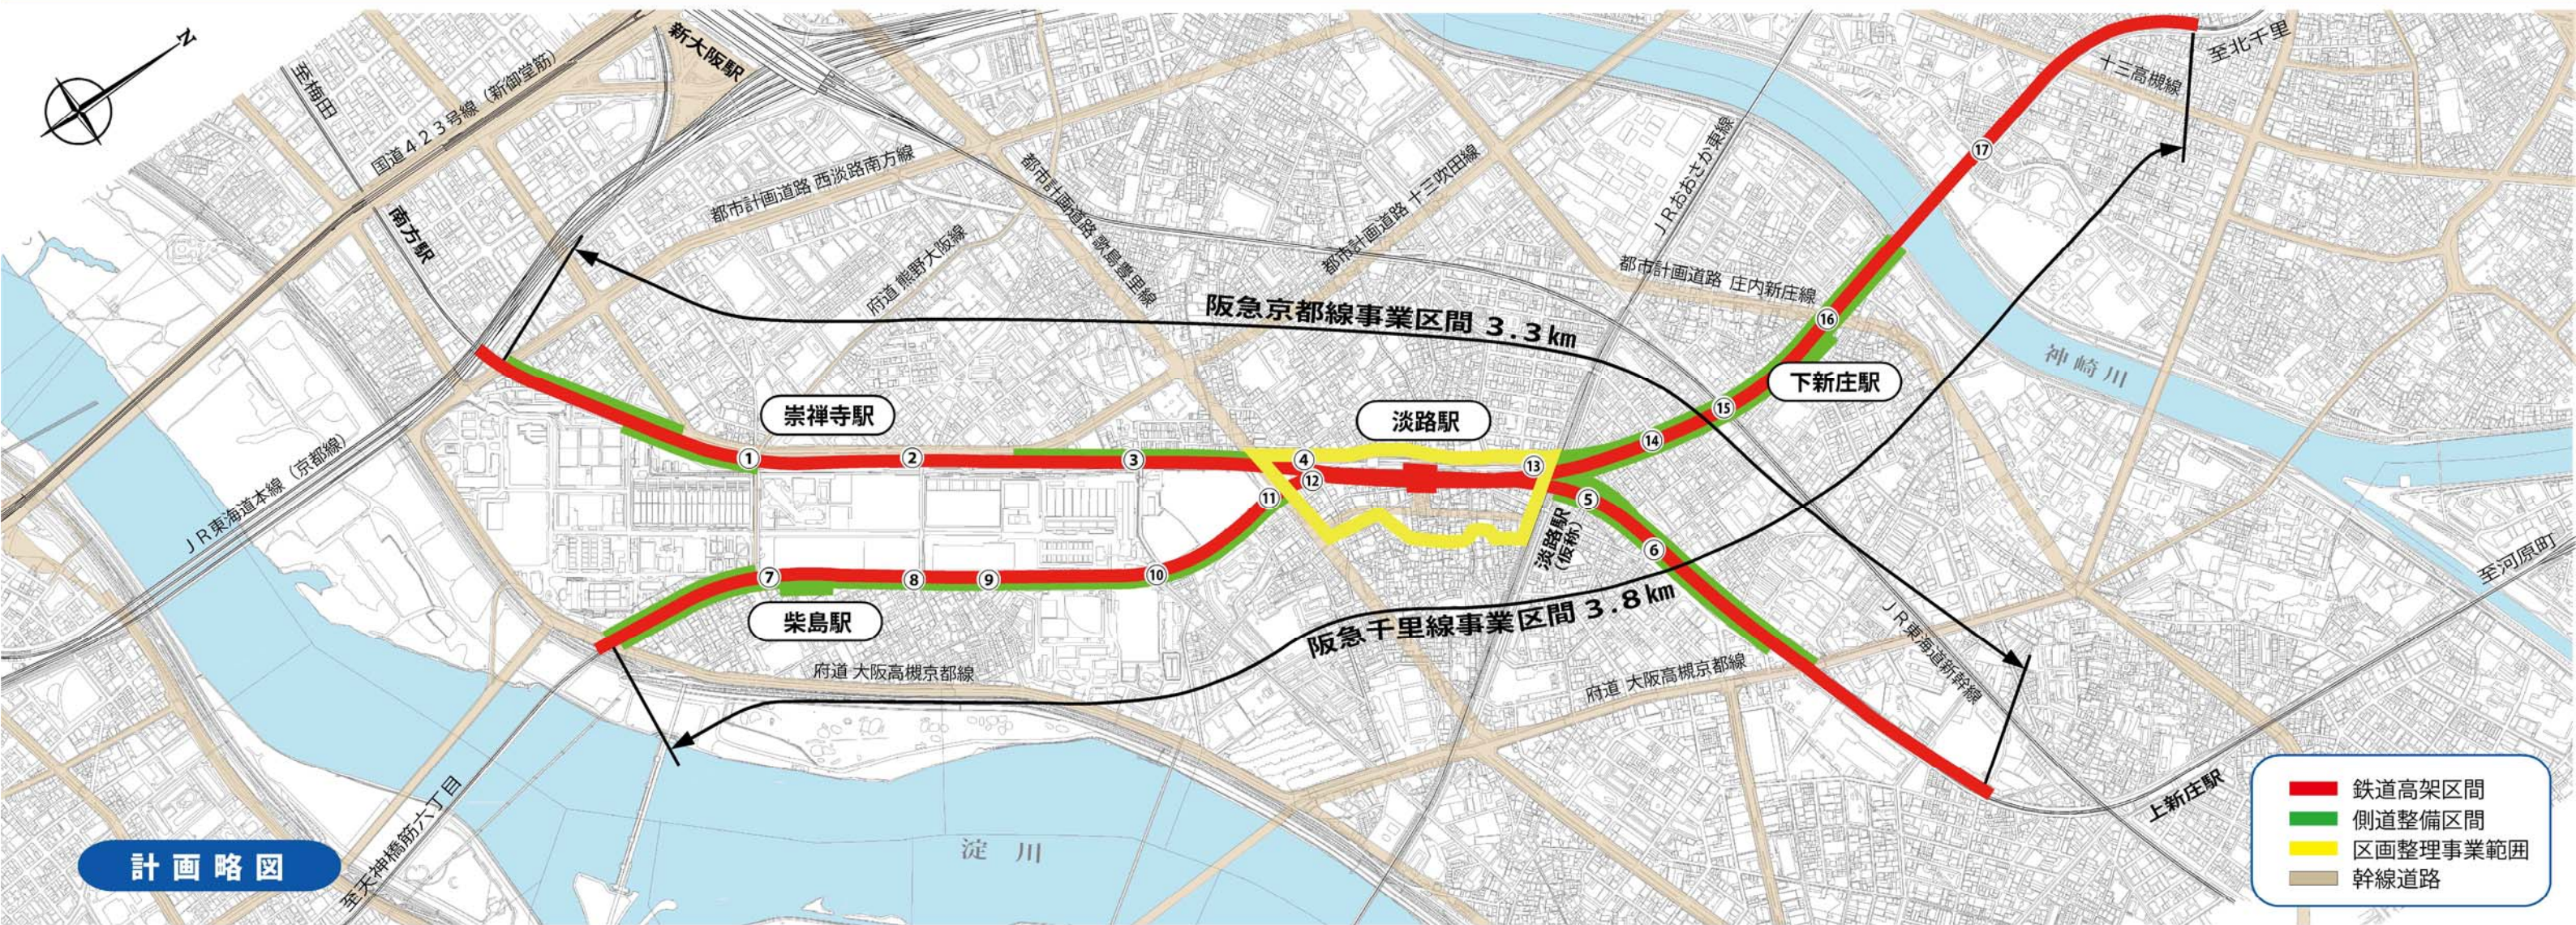

阪急電鉄京都線・千里線 連続立体交差事業の概要

京都線縦断面図

千里線縦断面図