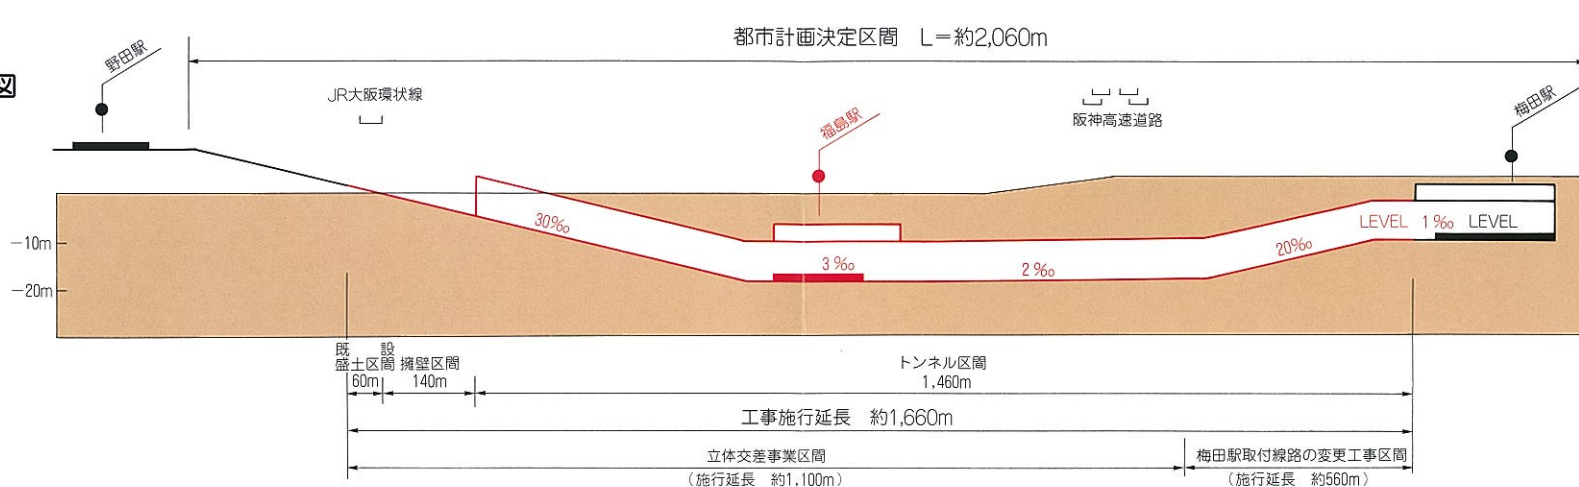

加島天下茶屋線外1路線と阪神本線との立体交差事業の概要図

縦断面図

平面図

横断面図