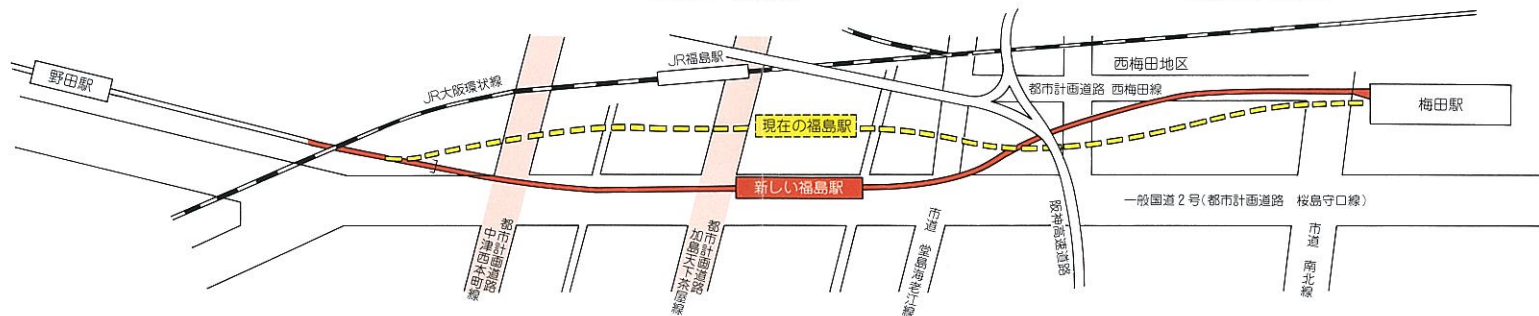

加島天下茶屋線外1路線と阪神本線との立体交差事業の概要図

縦断面図

平面図

横断面図