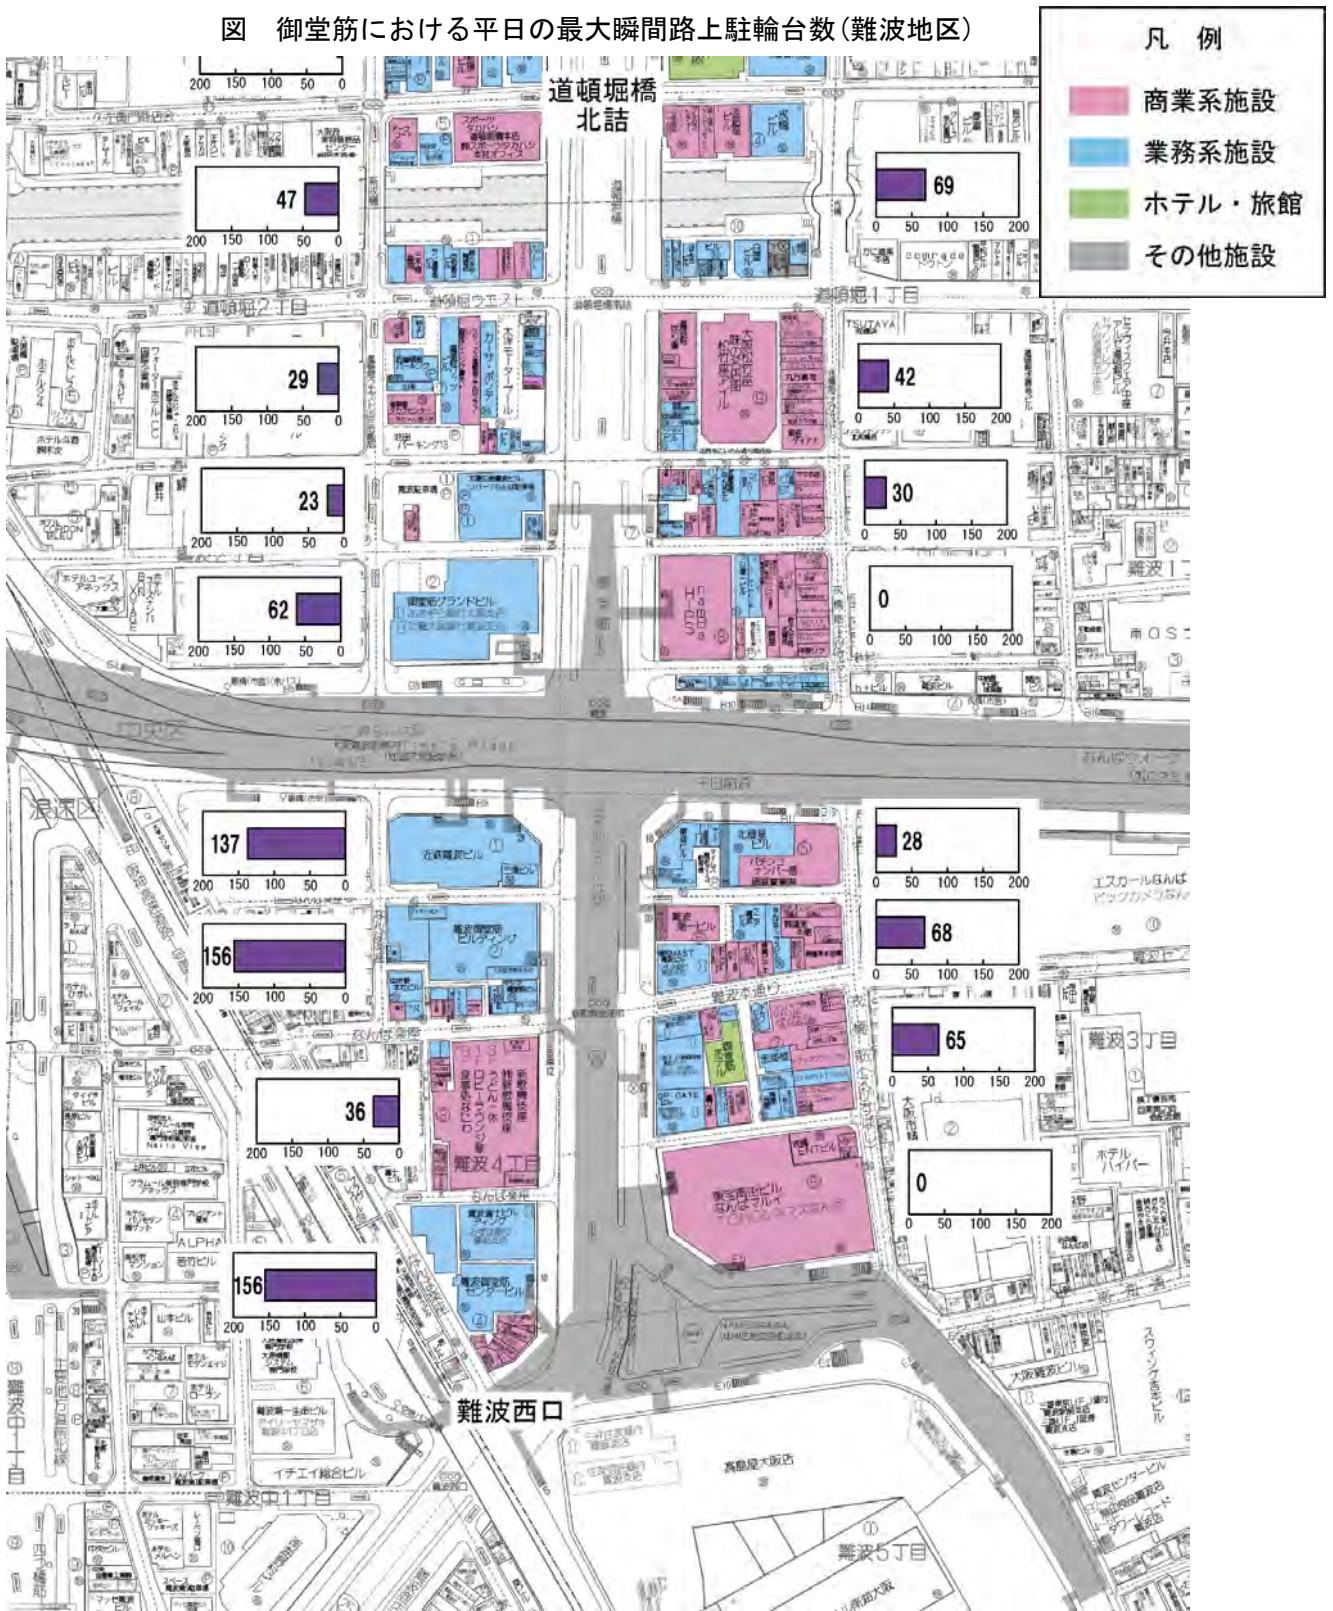

図 御堂筋における平日の最大瞬間路上駐輪台数(本町地区・北側)

資料：大阪国道事務所独自調査(H19)

図 御堂筋における平日の最大瞬間路上駐輪台数(本町地区・南側)

資料：大阪国道事務所独自調査(H19)

図 御堂筋における平日の最大瞬間路上駐輪台数(心斎橋地区)

資料：大阪国道事務所独自調査(H19)

図 御堂筋における平日の最大瞬間路上駐輪台数(難波地区)

資料：大阪国道事務所独自調査(H19)