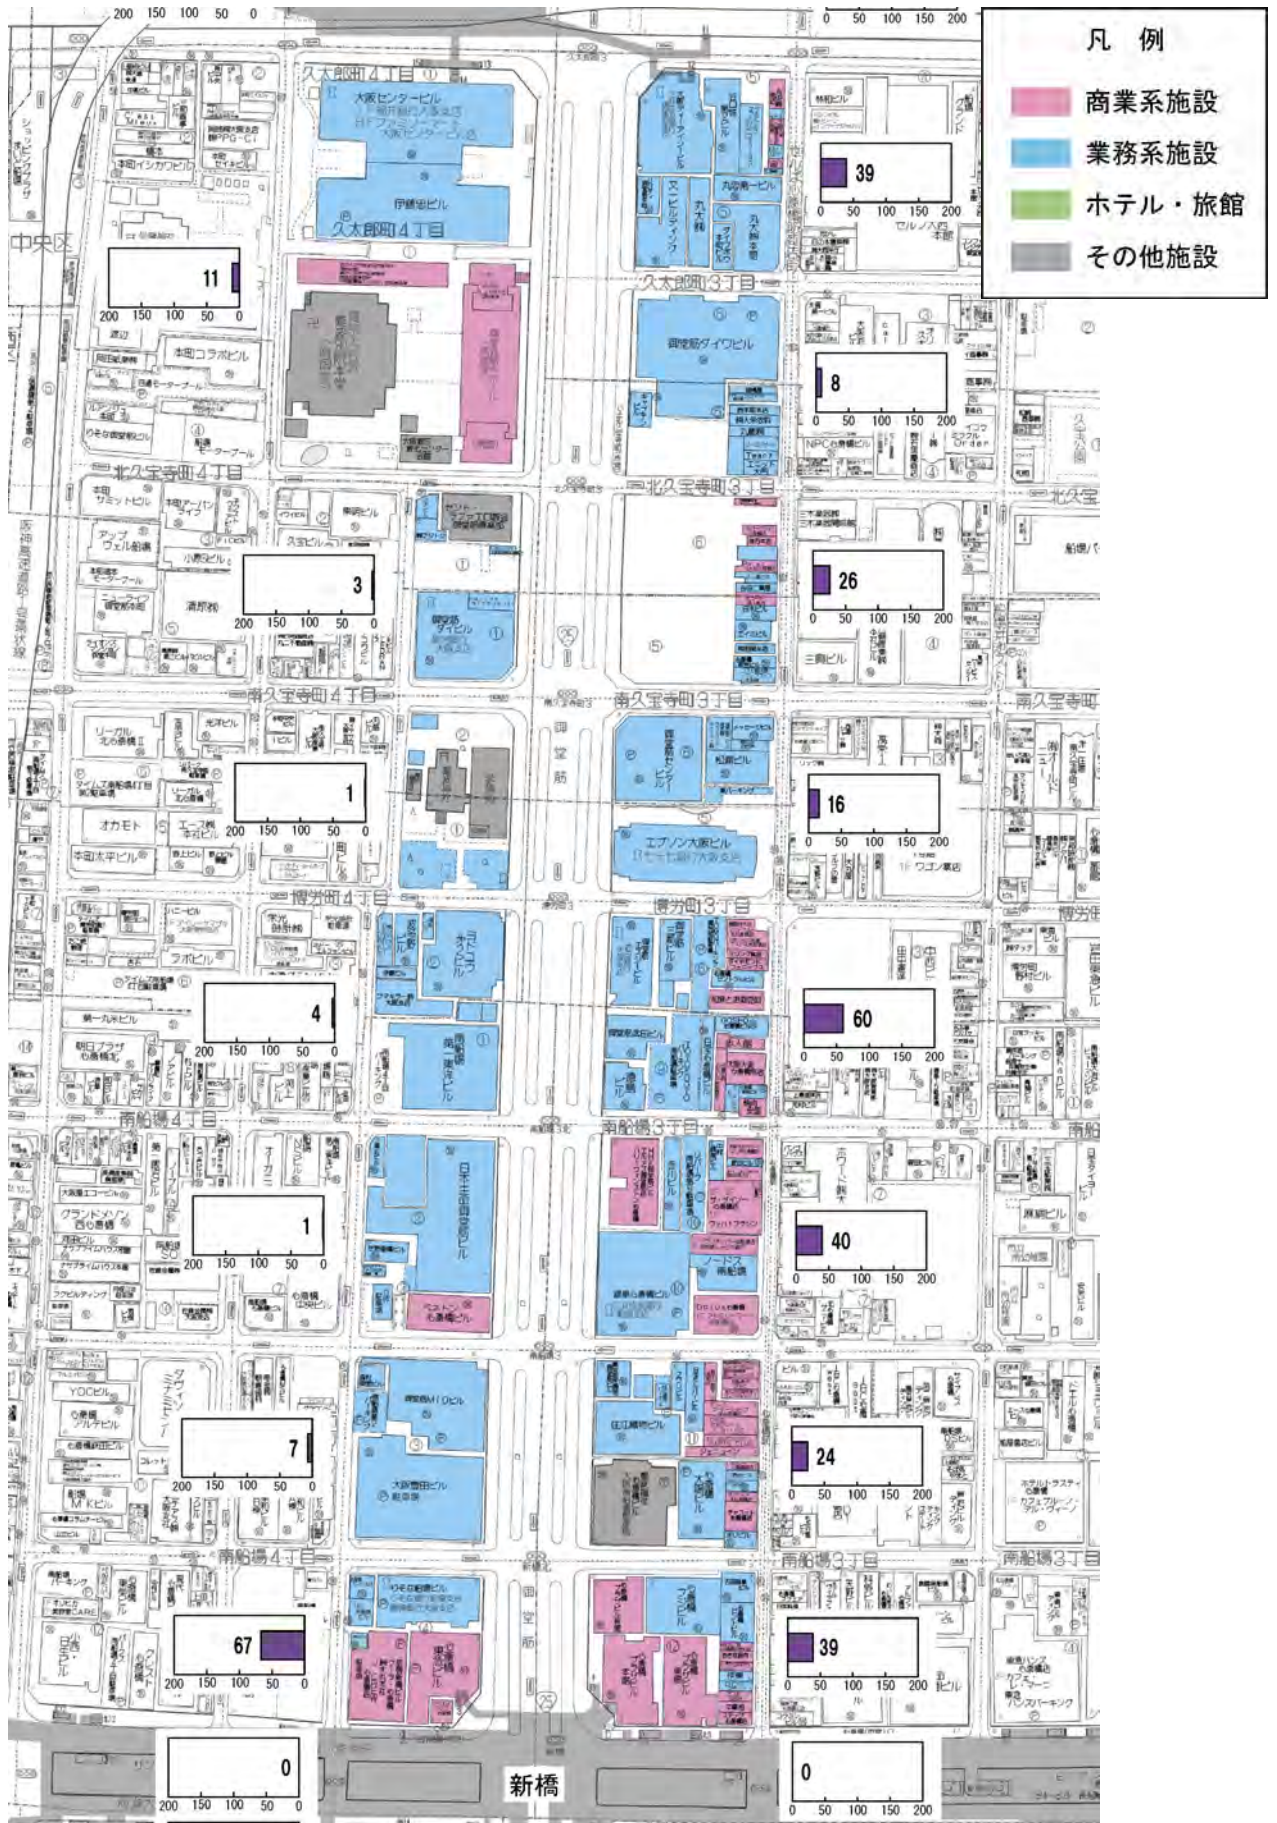

図 御堂筋における平日の最大瞬間路上駐輪台数(本町地区・北側)

資料：大阪国道事務所独自調査(H19)

図 御堂筋における平日の最大瞬間路上駐輪台数(本町地区・南側)

資料：大阪国道事務所独自調査(H19)

図 御堂筋における平日の最大瞬間路上駐輪台数(心斎橋地区)

資料：大阪国道事務所独自調査(H19)

図 御堂筋における平日の最大瞬間路上駐輪台数(難波地区)

資料：大阪国道事務所独自調査(H19)