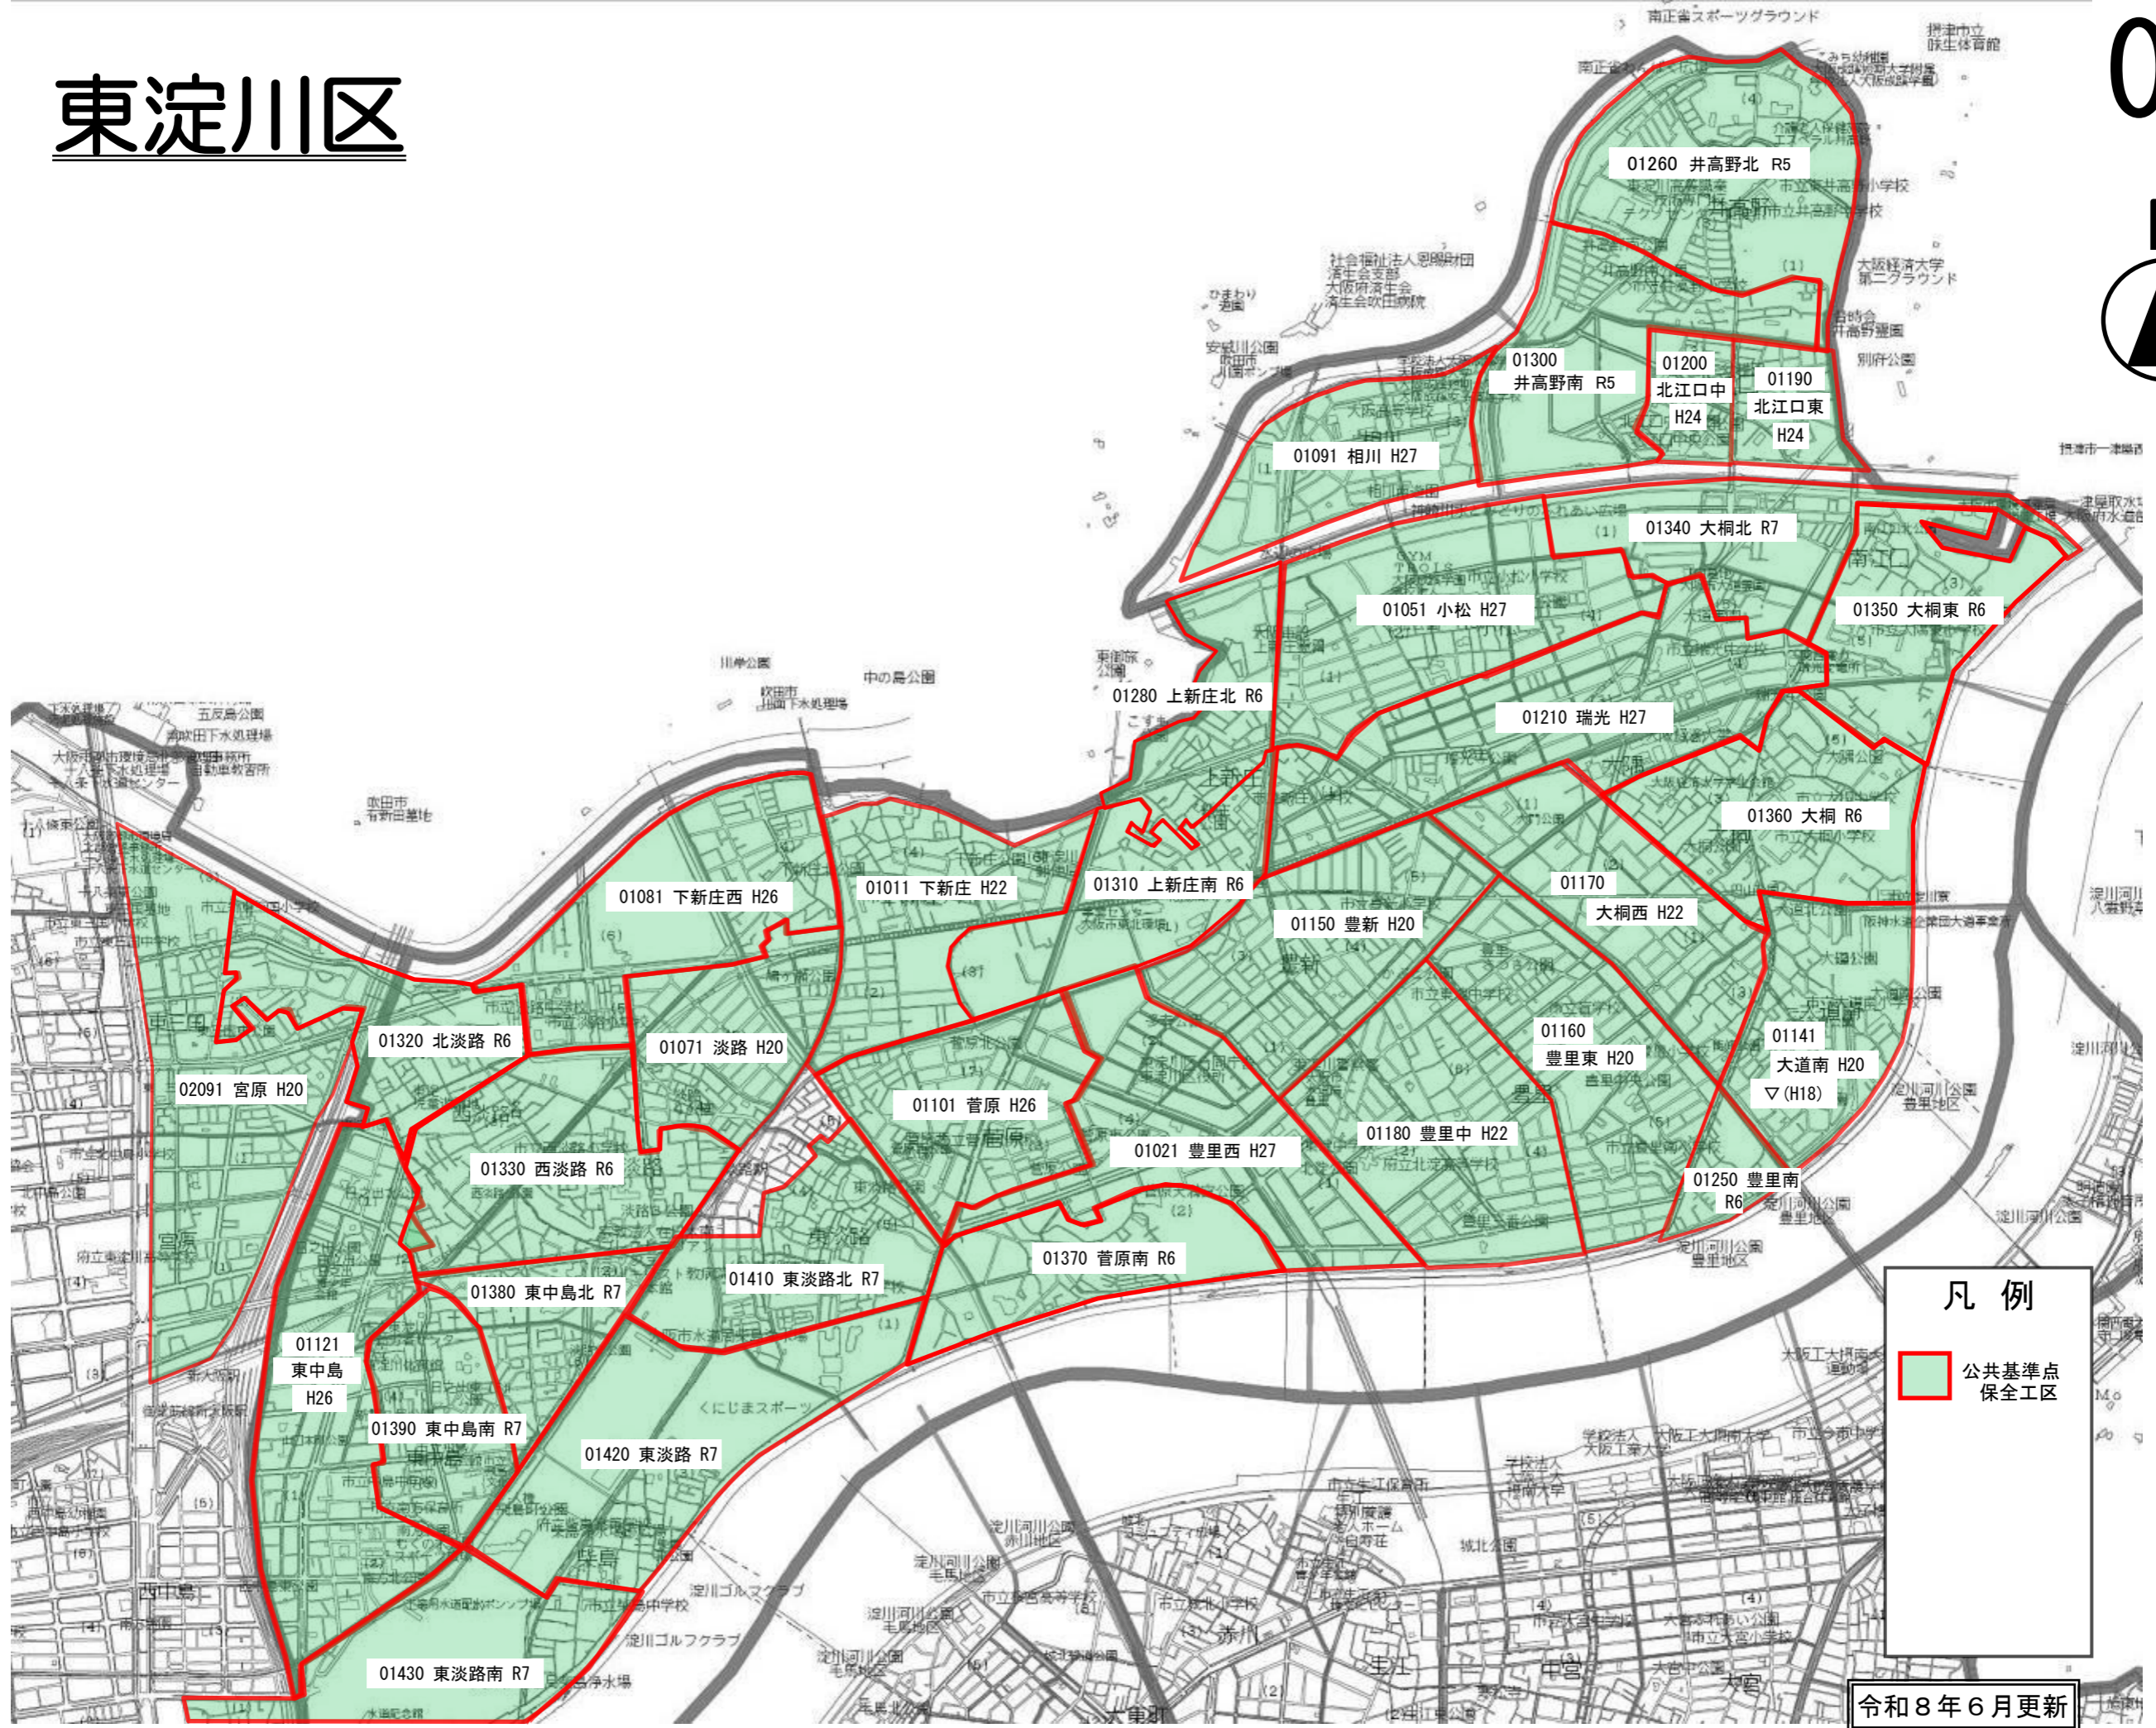

東淀川区

01

凡例

 公共基準点

 保全工区

令和8年6月更新