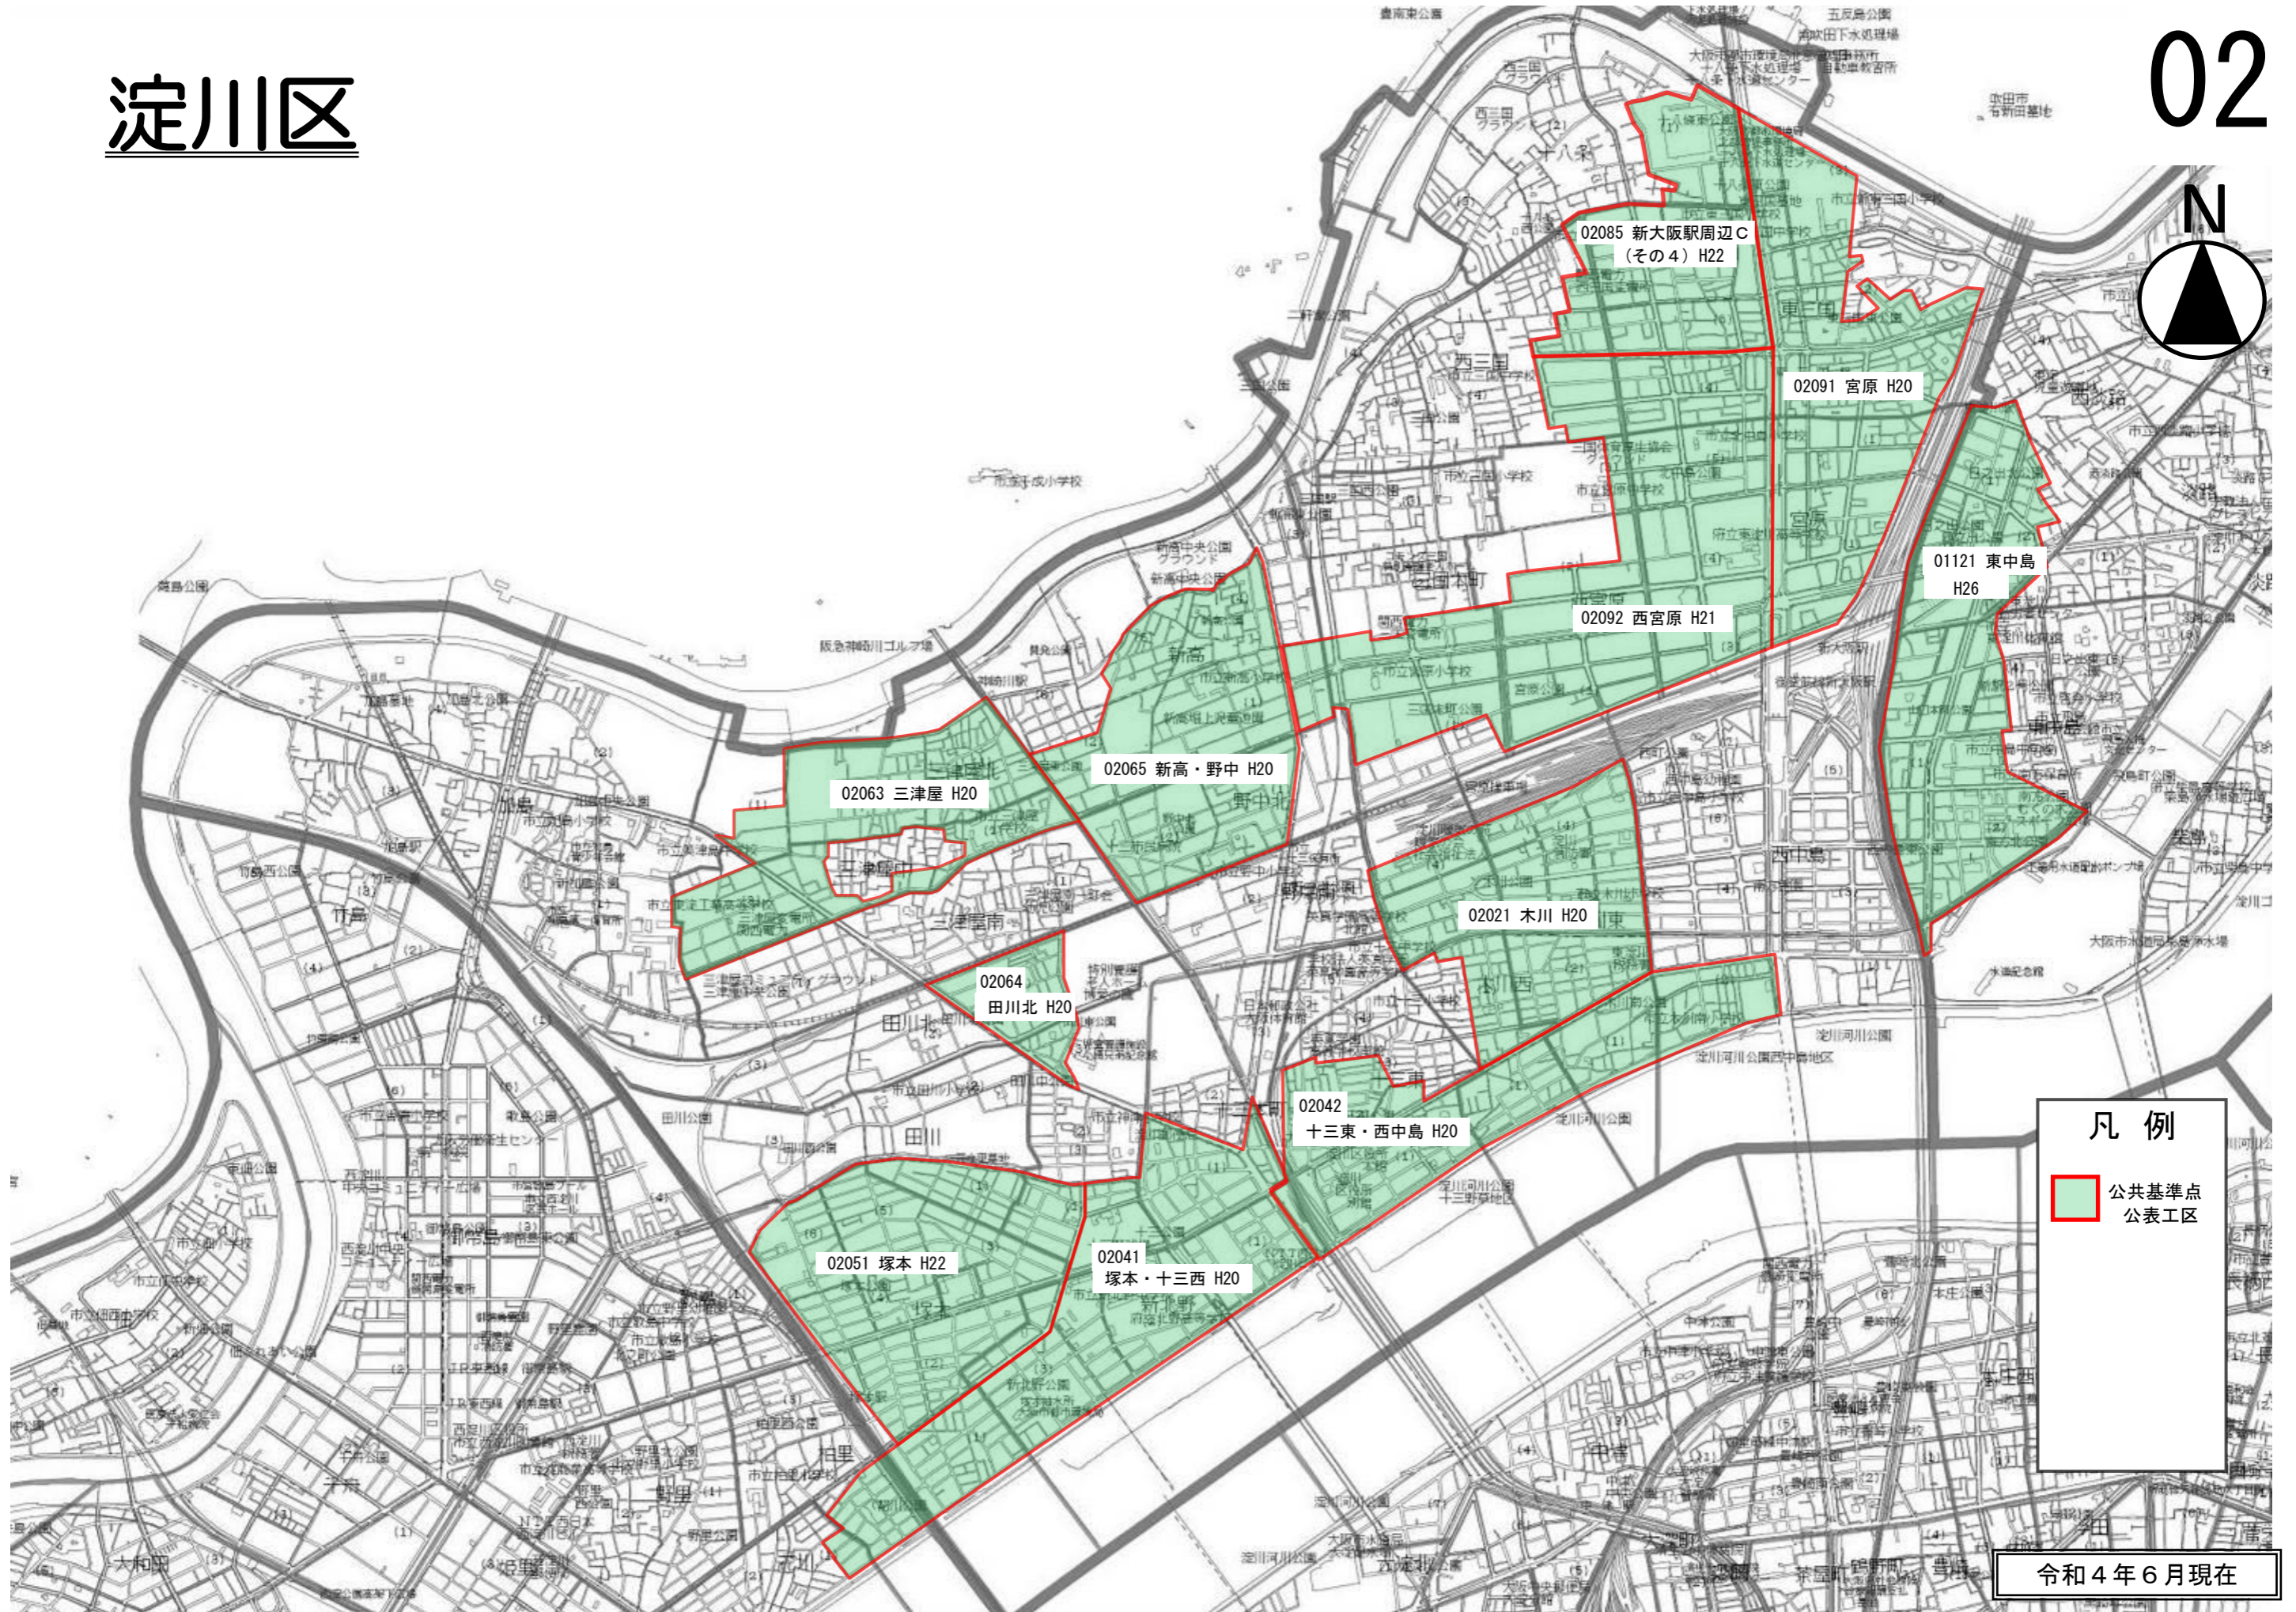

淀川区

02

凡例

 公共基準点
 公表区

令和4年6月現在