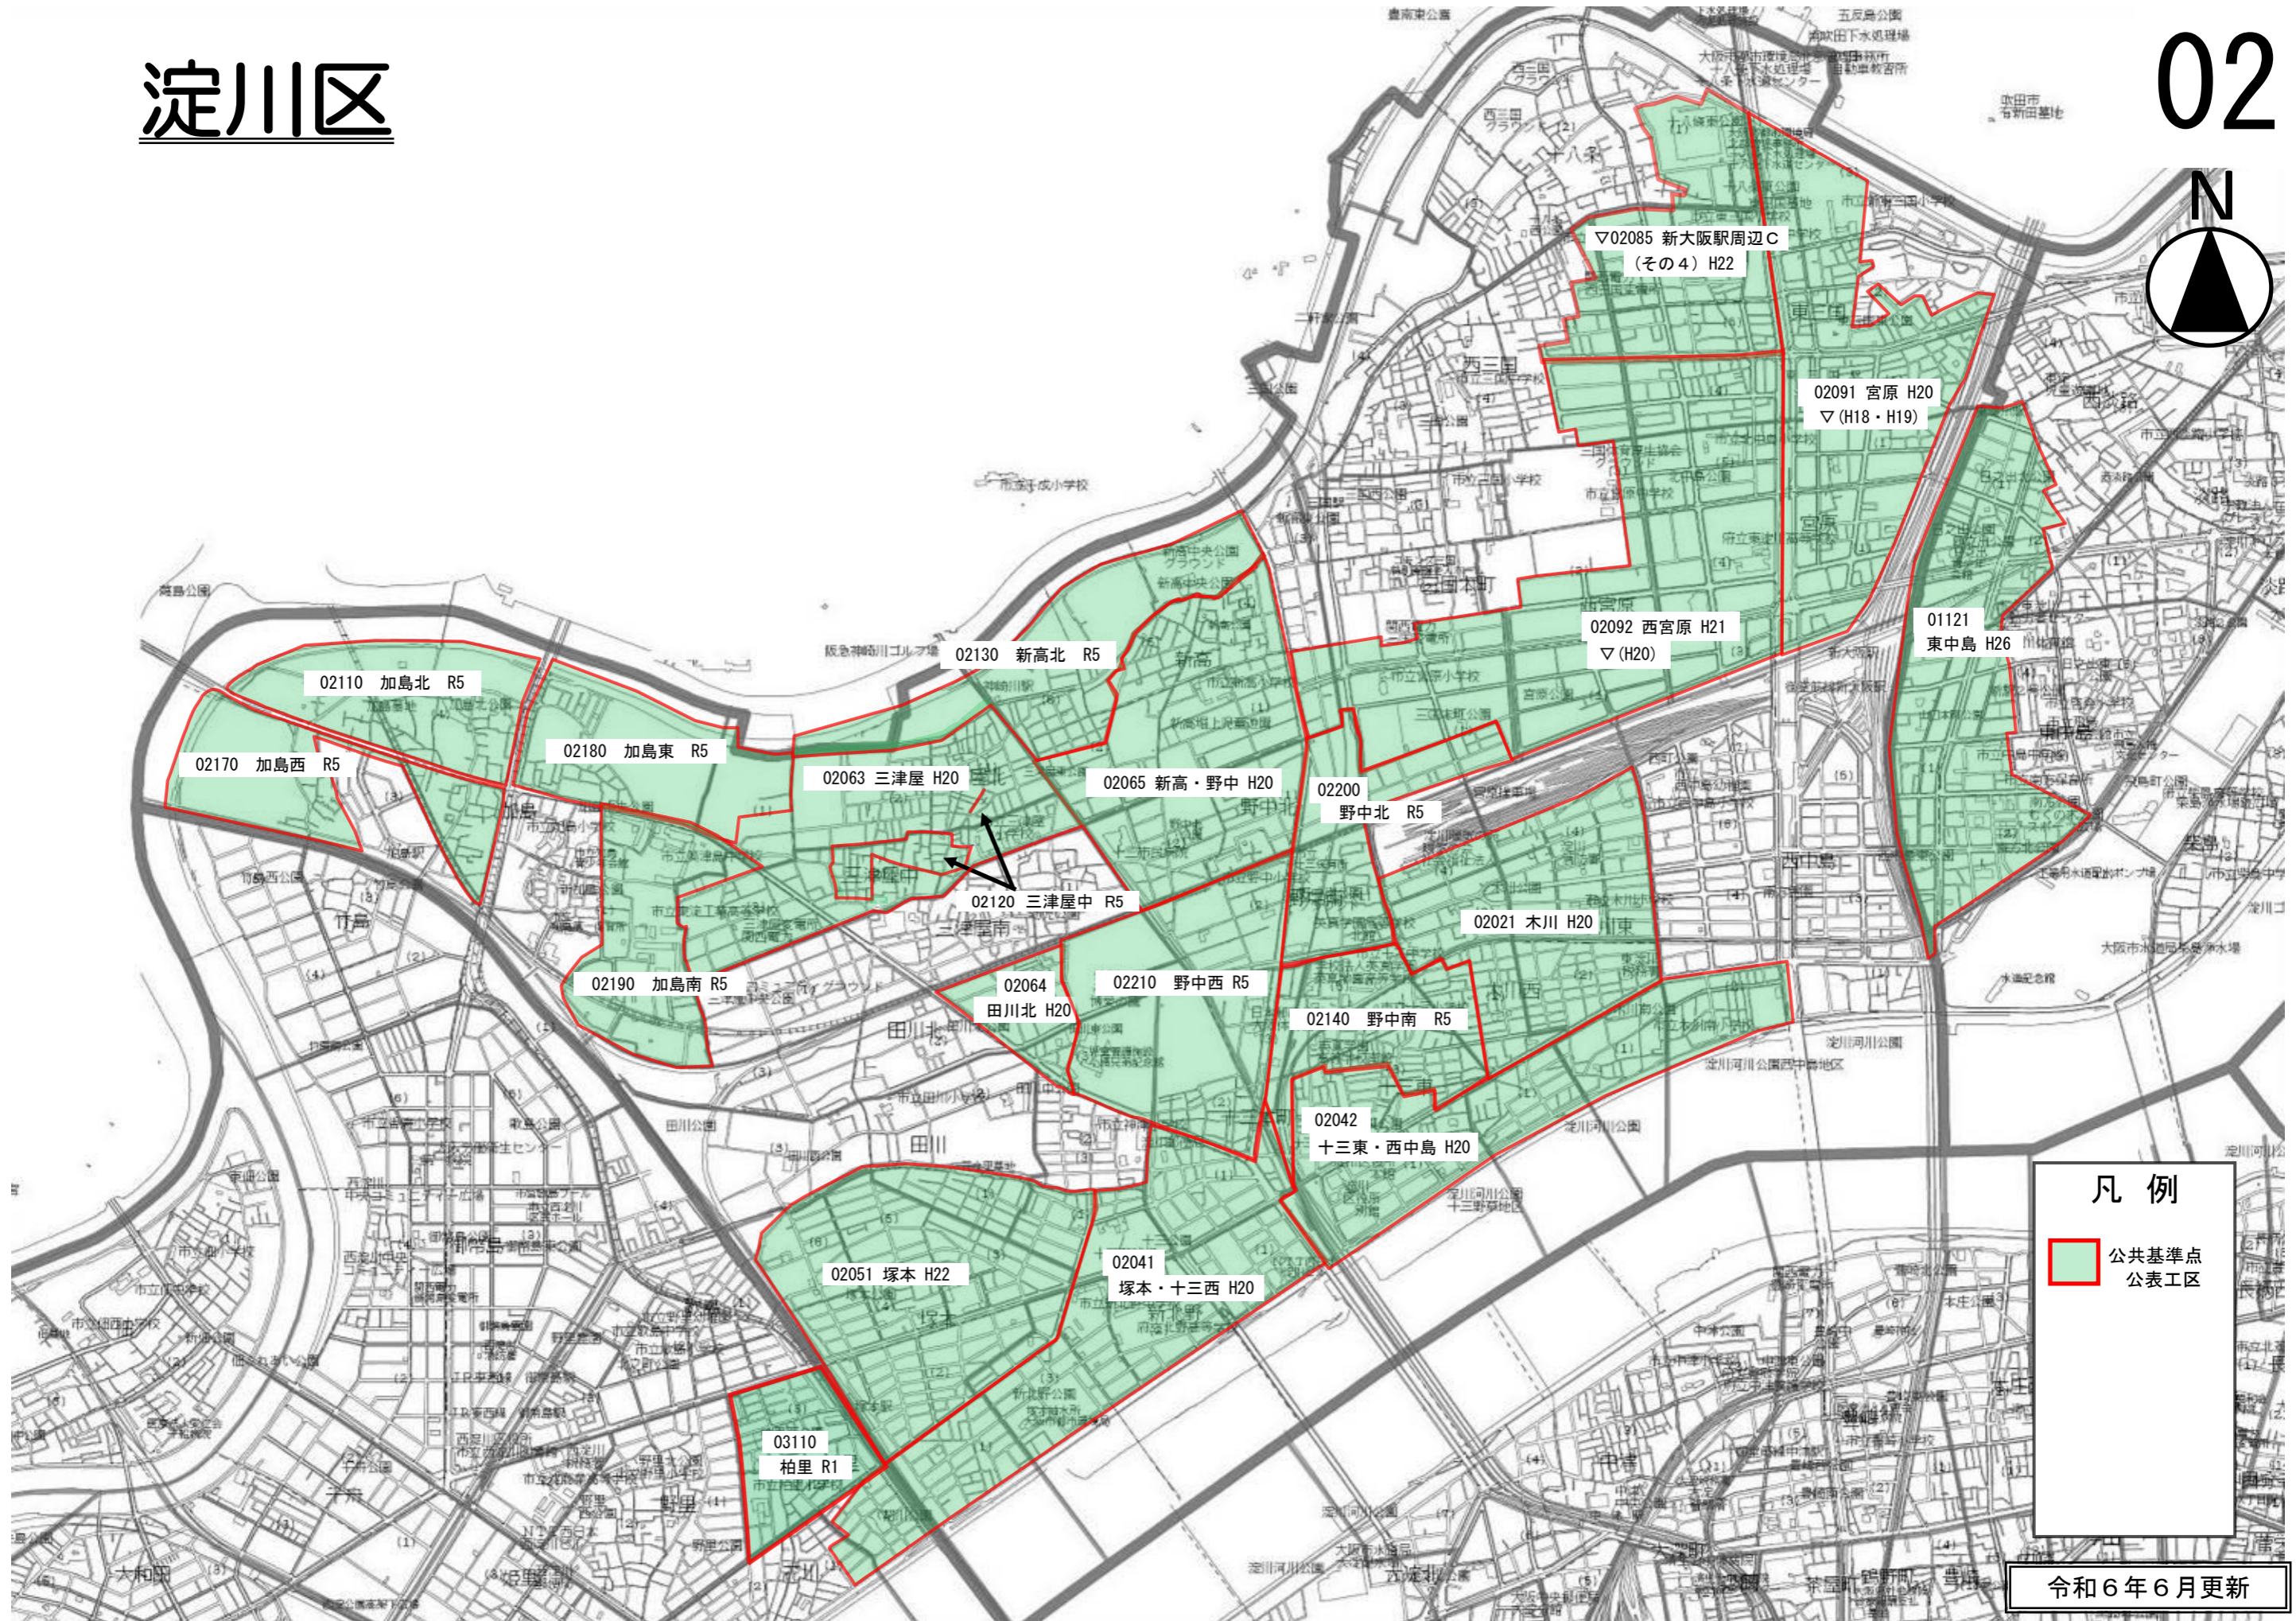

# 淀川区

02

**凡例**

- 公共基準点
- 公表工区

令和6年6月更新