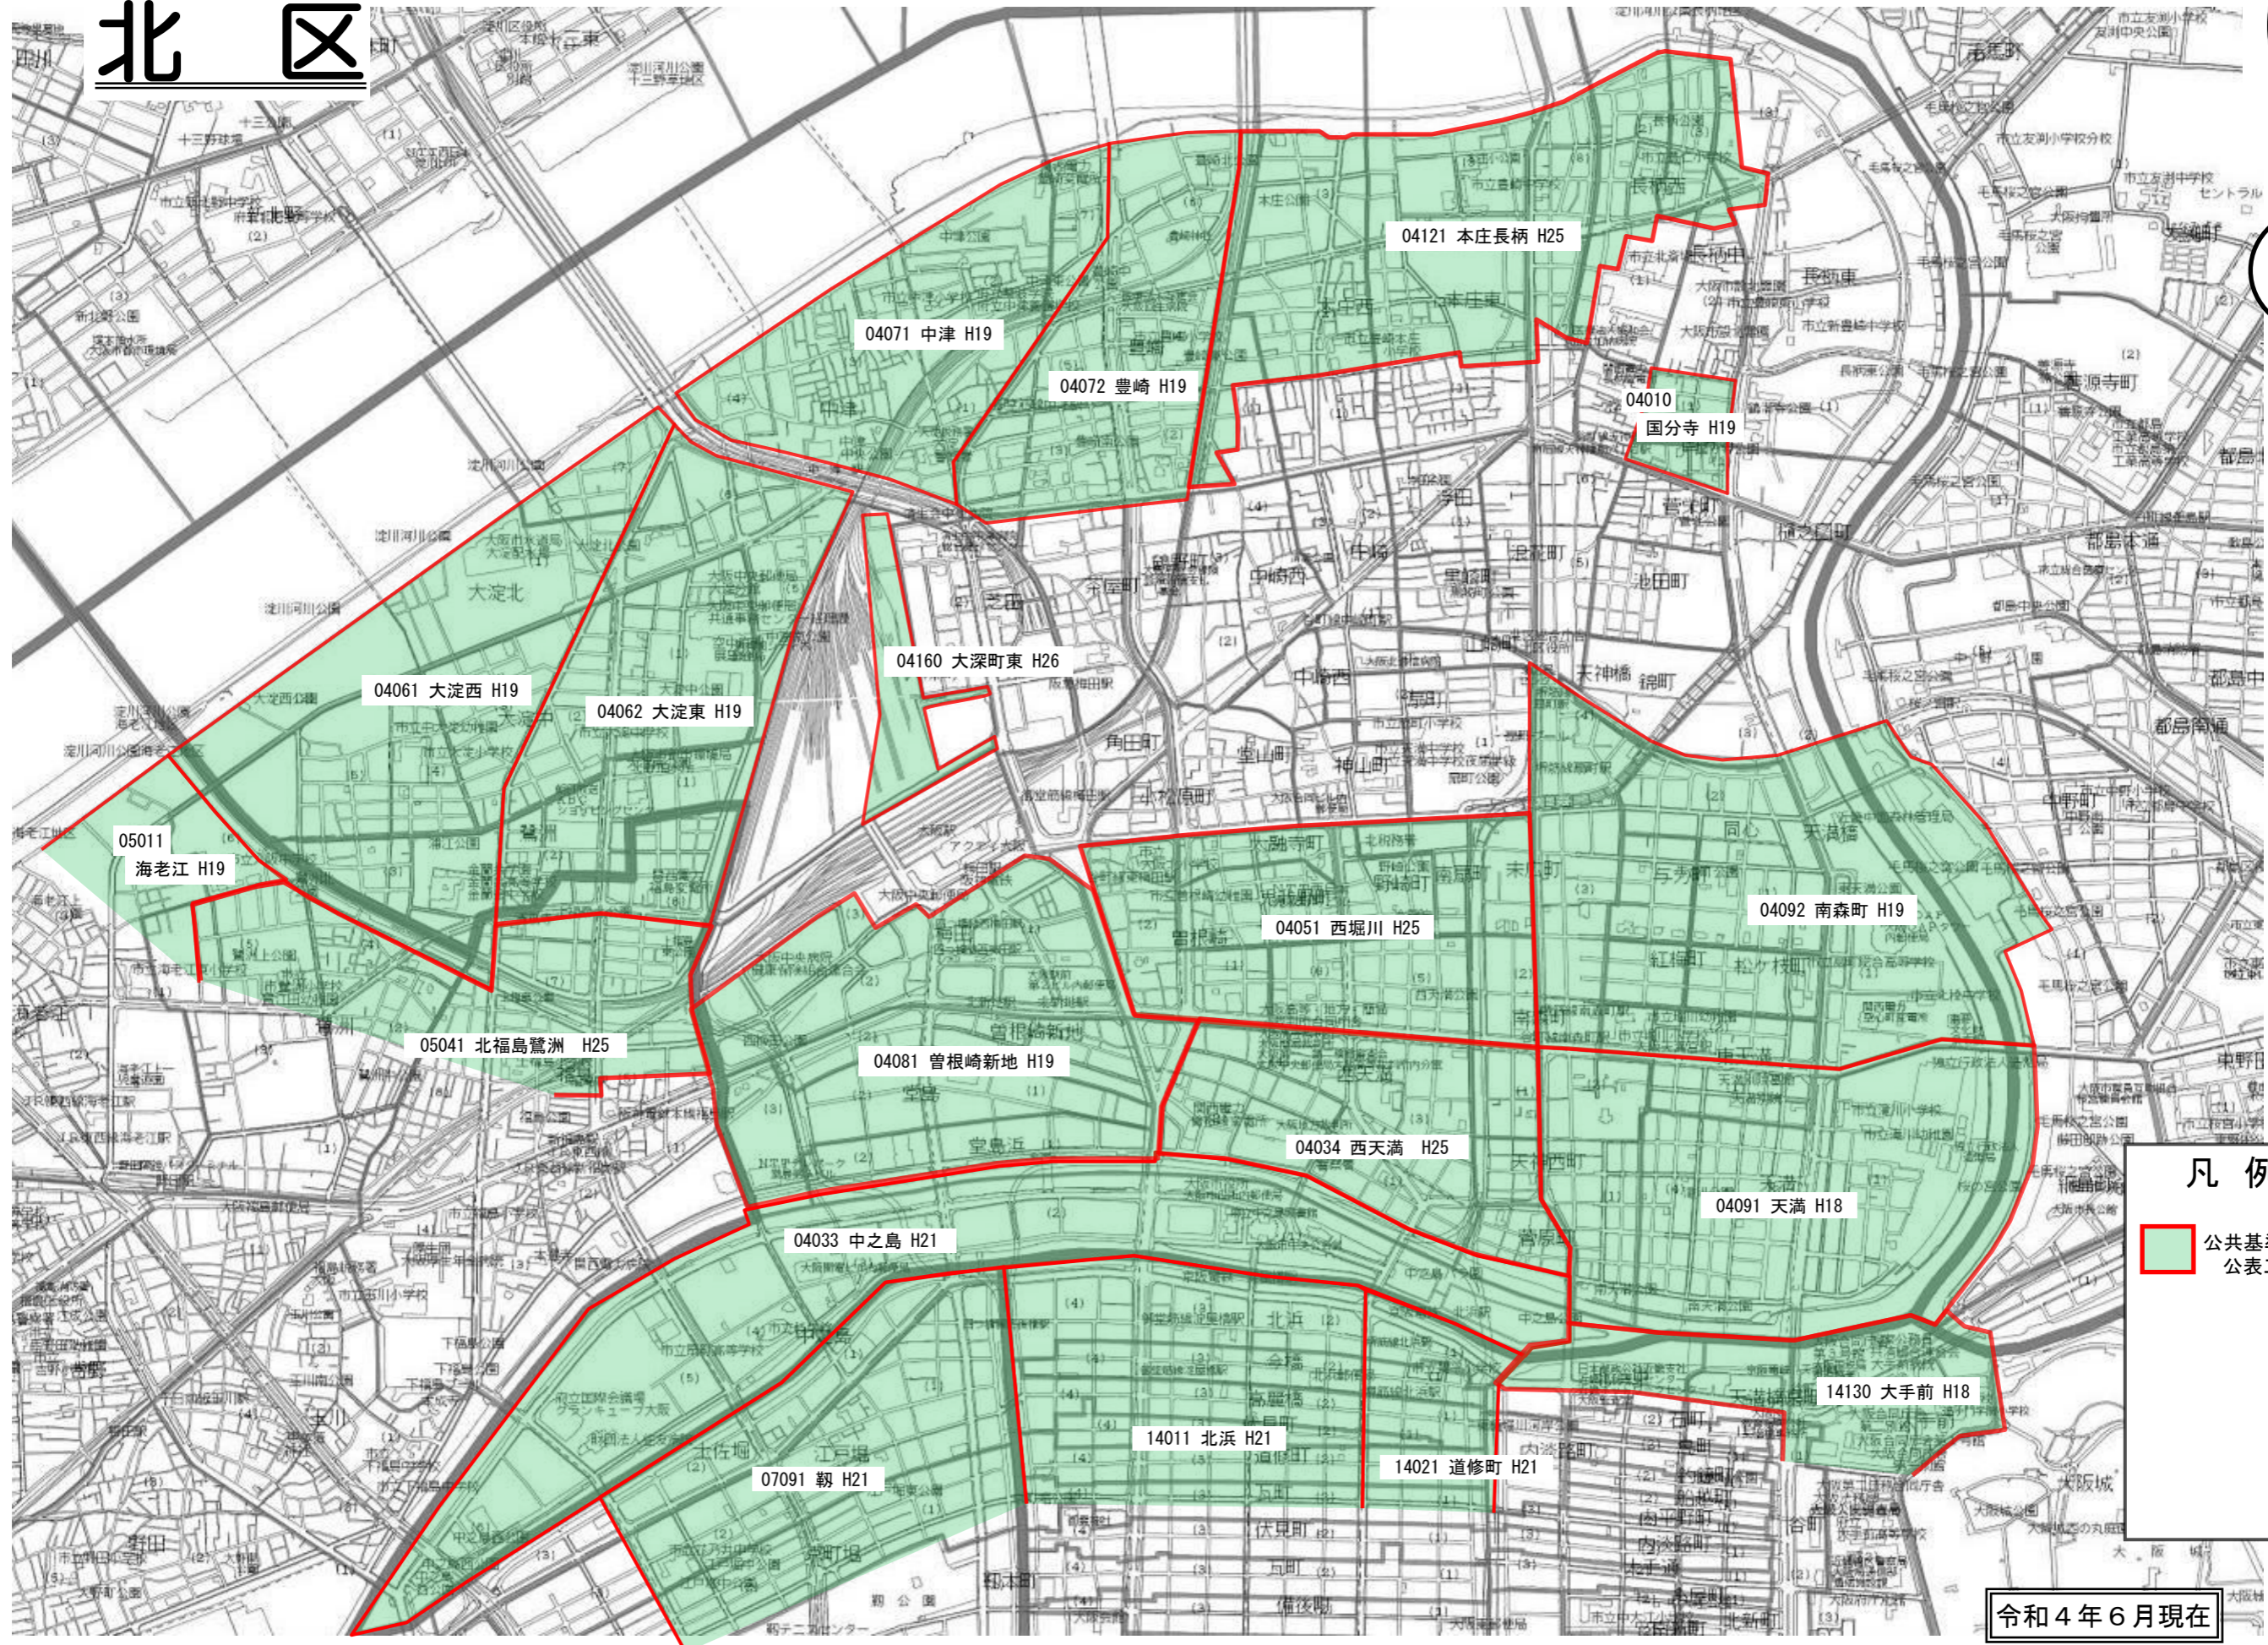

# 北区

# 04

**凡例**

- 公共基準点
- 公表工区

令和4年6月現在