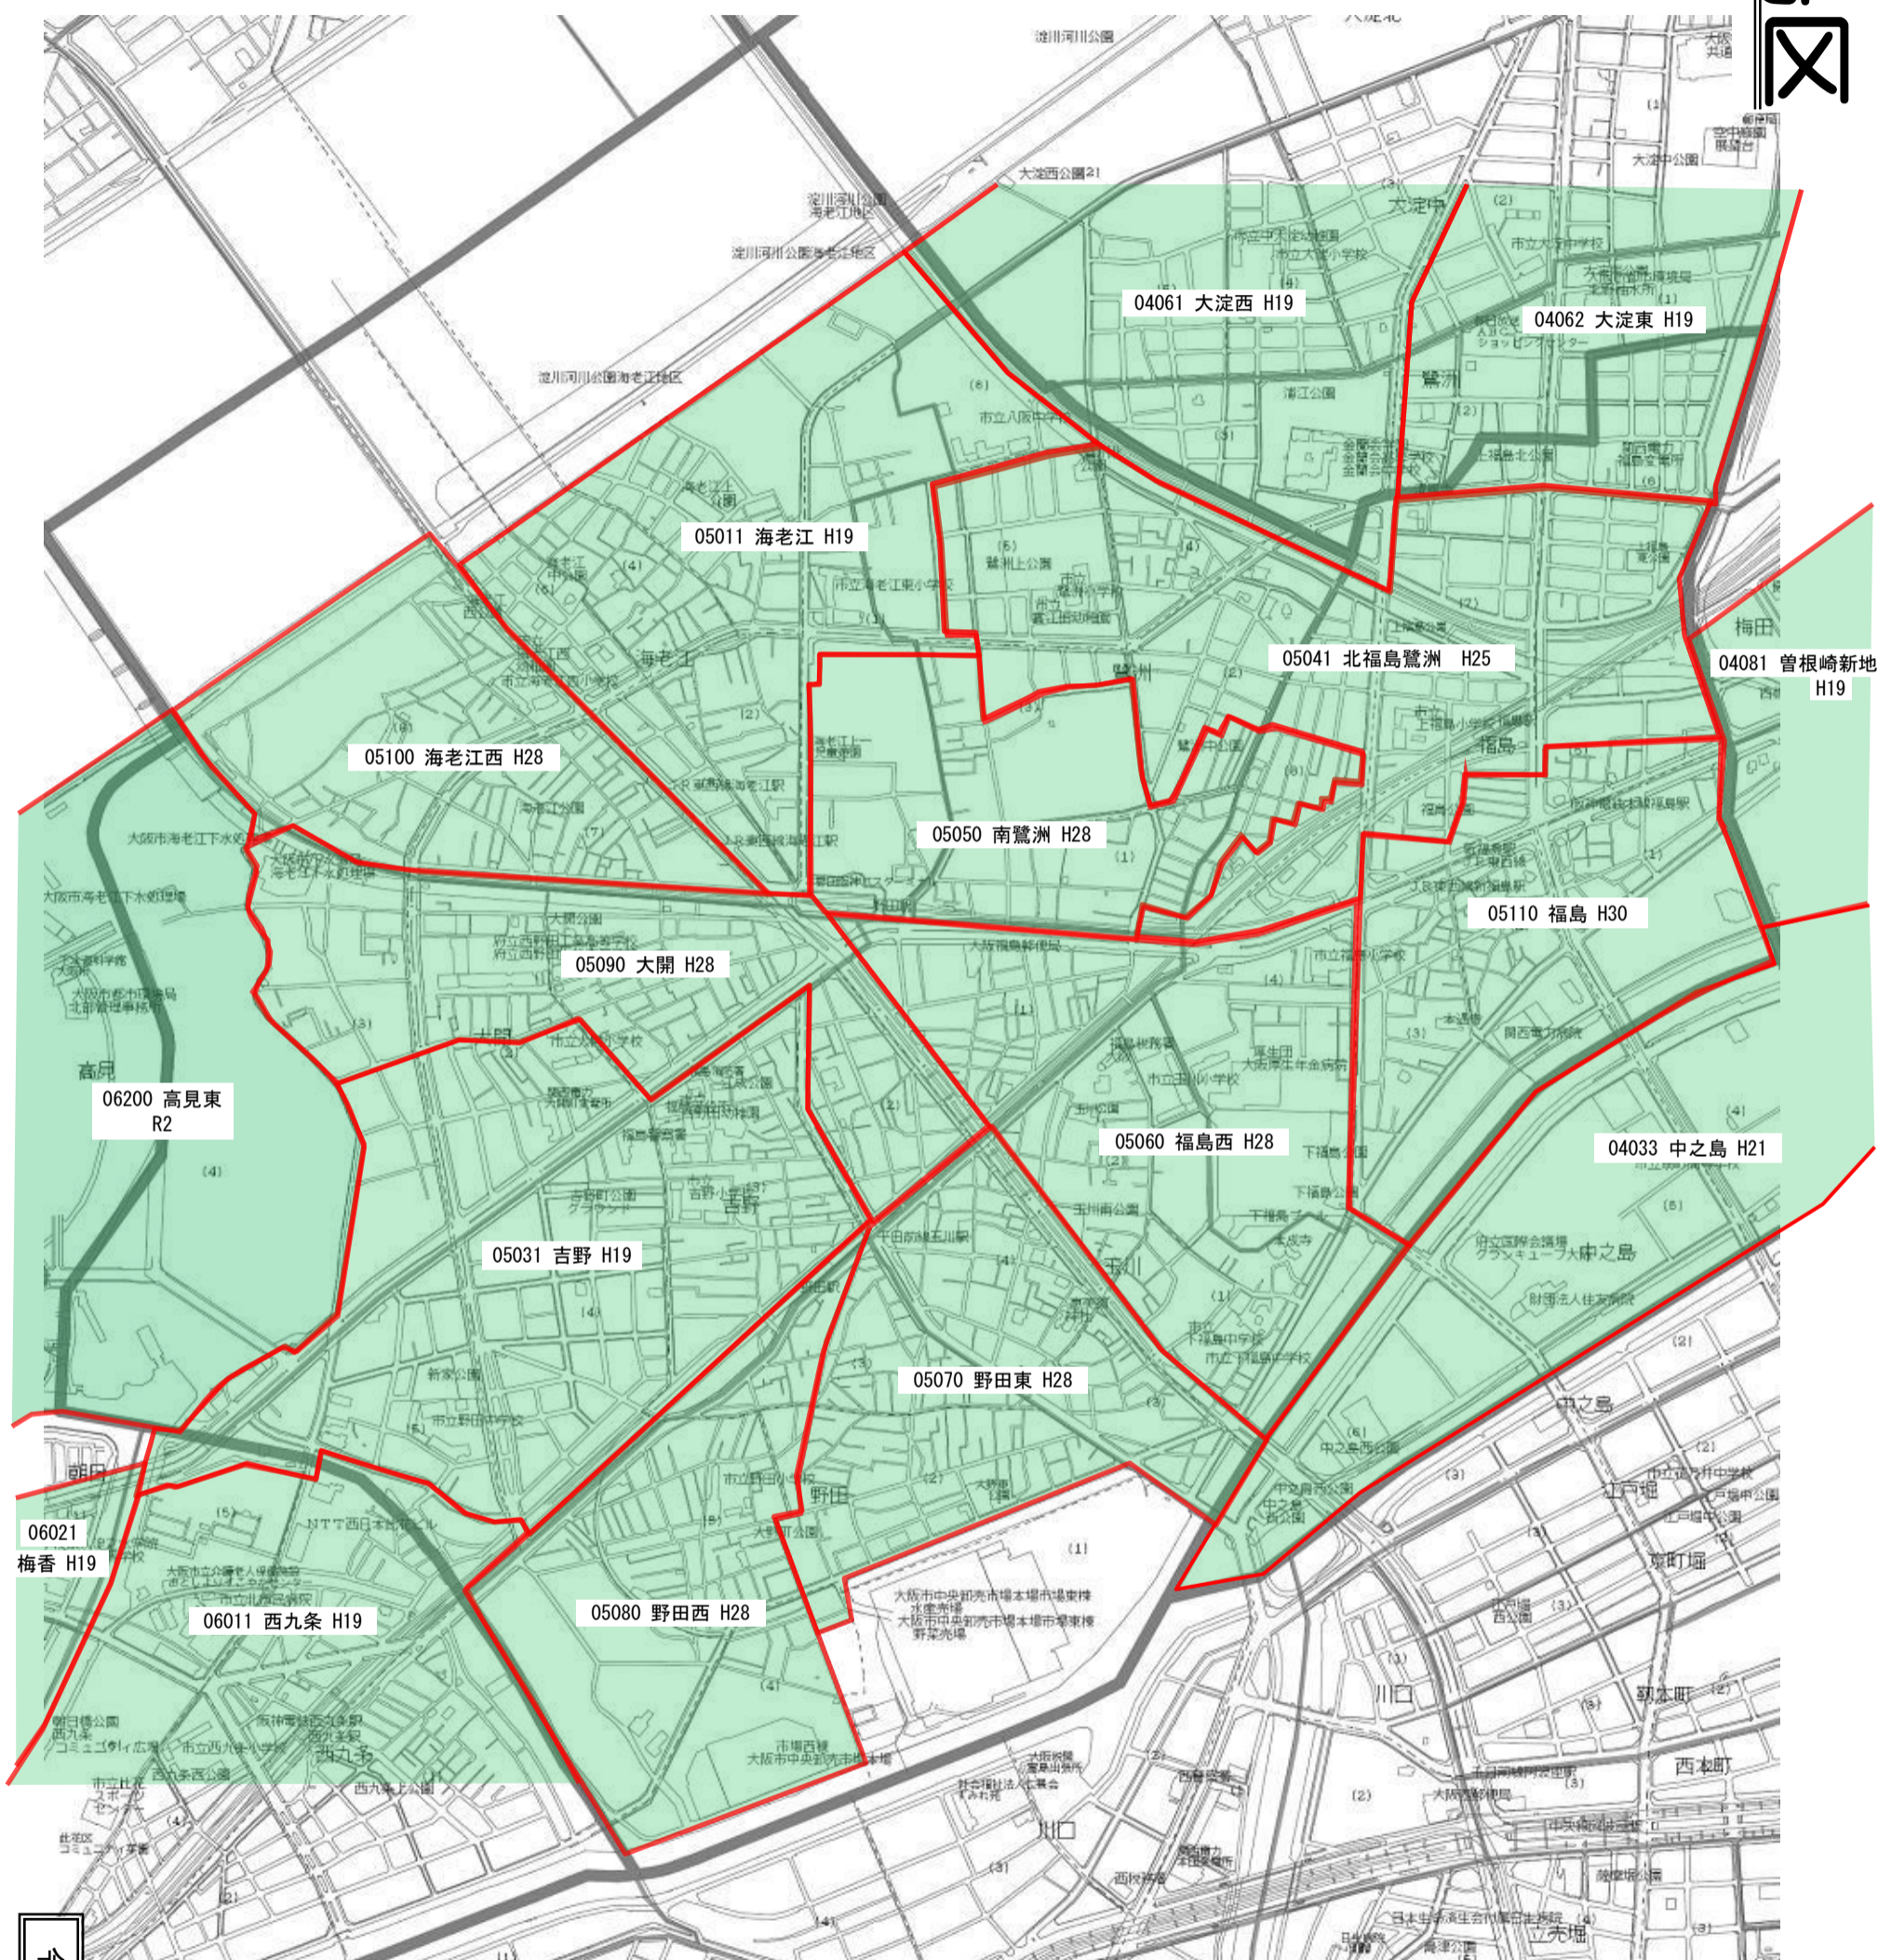

福島区

令和4年6月現在

凡例

- 公共基準点
- 公表工区

05