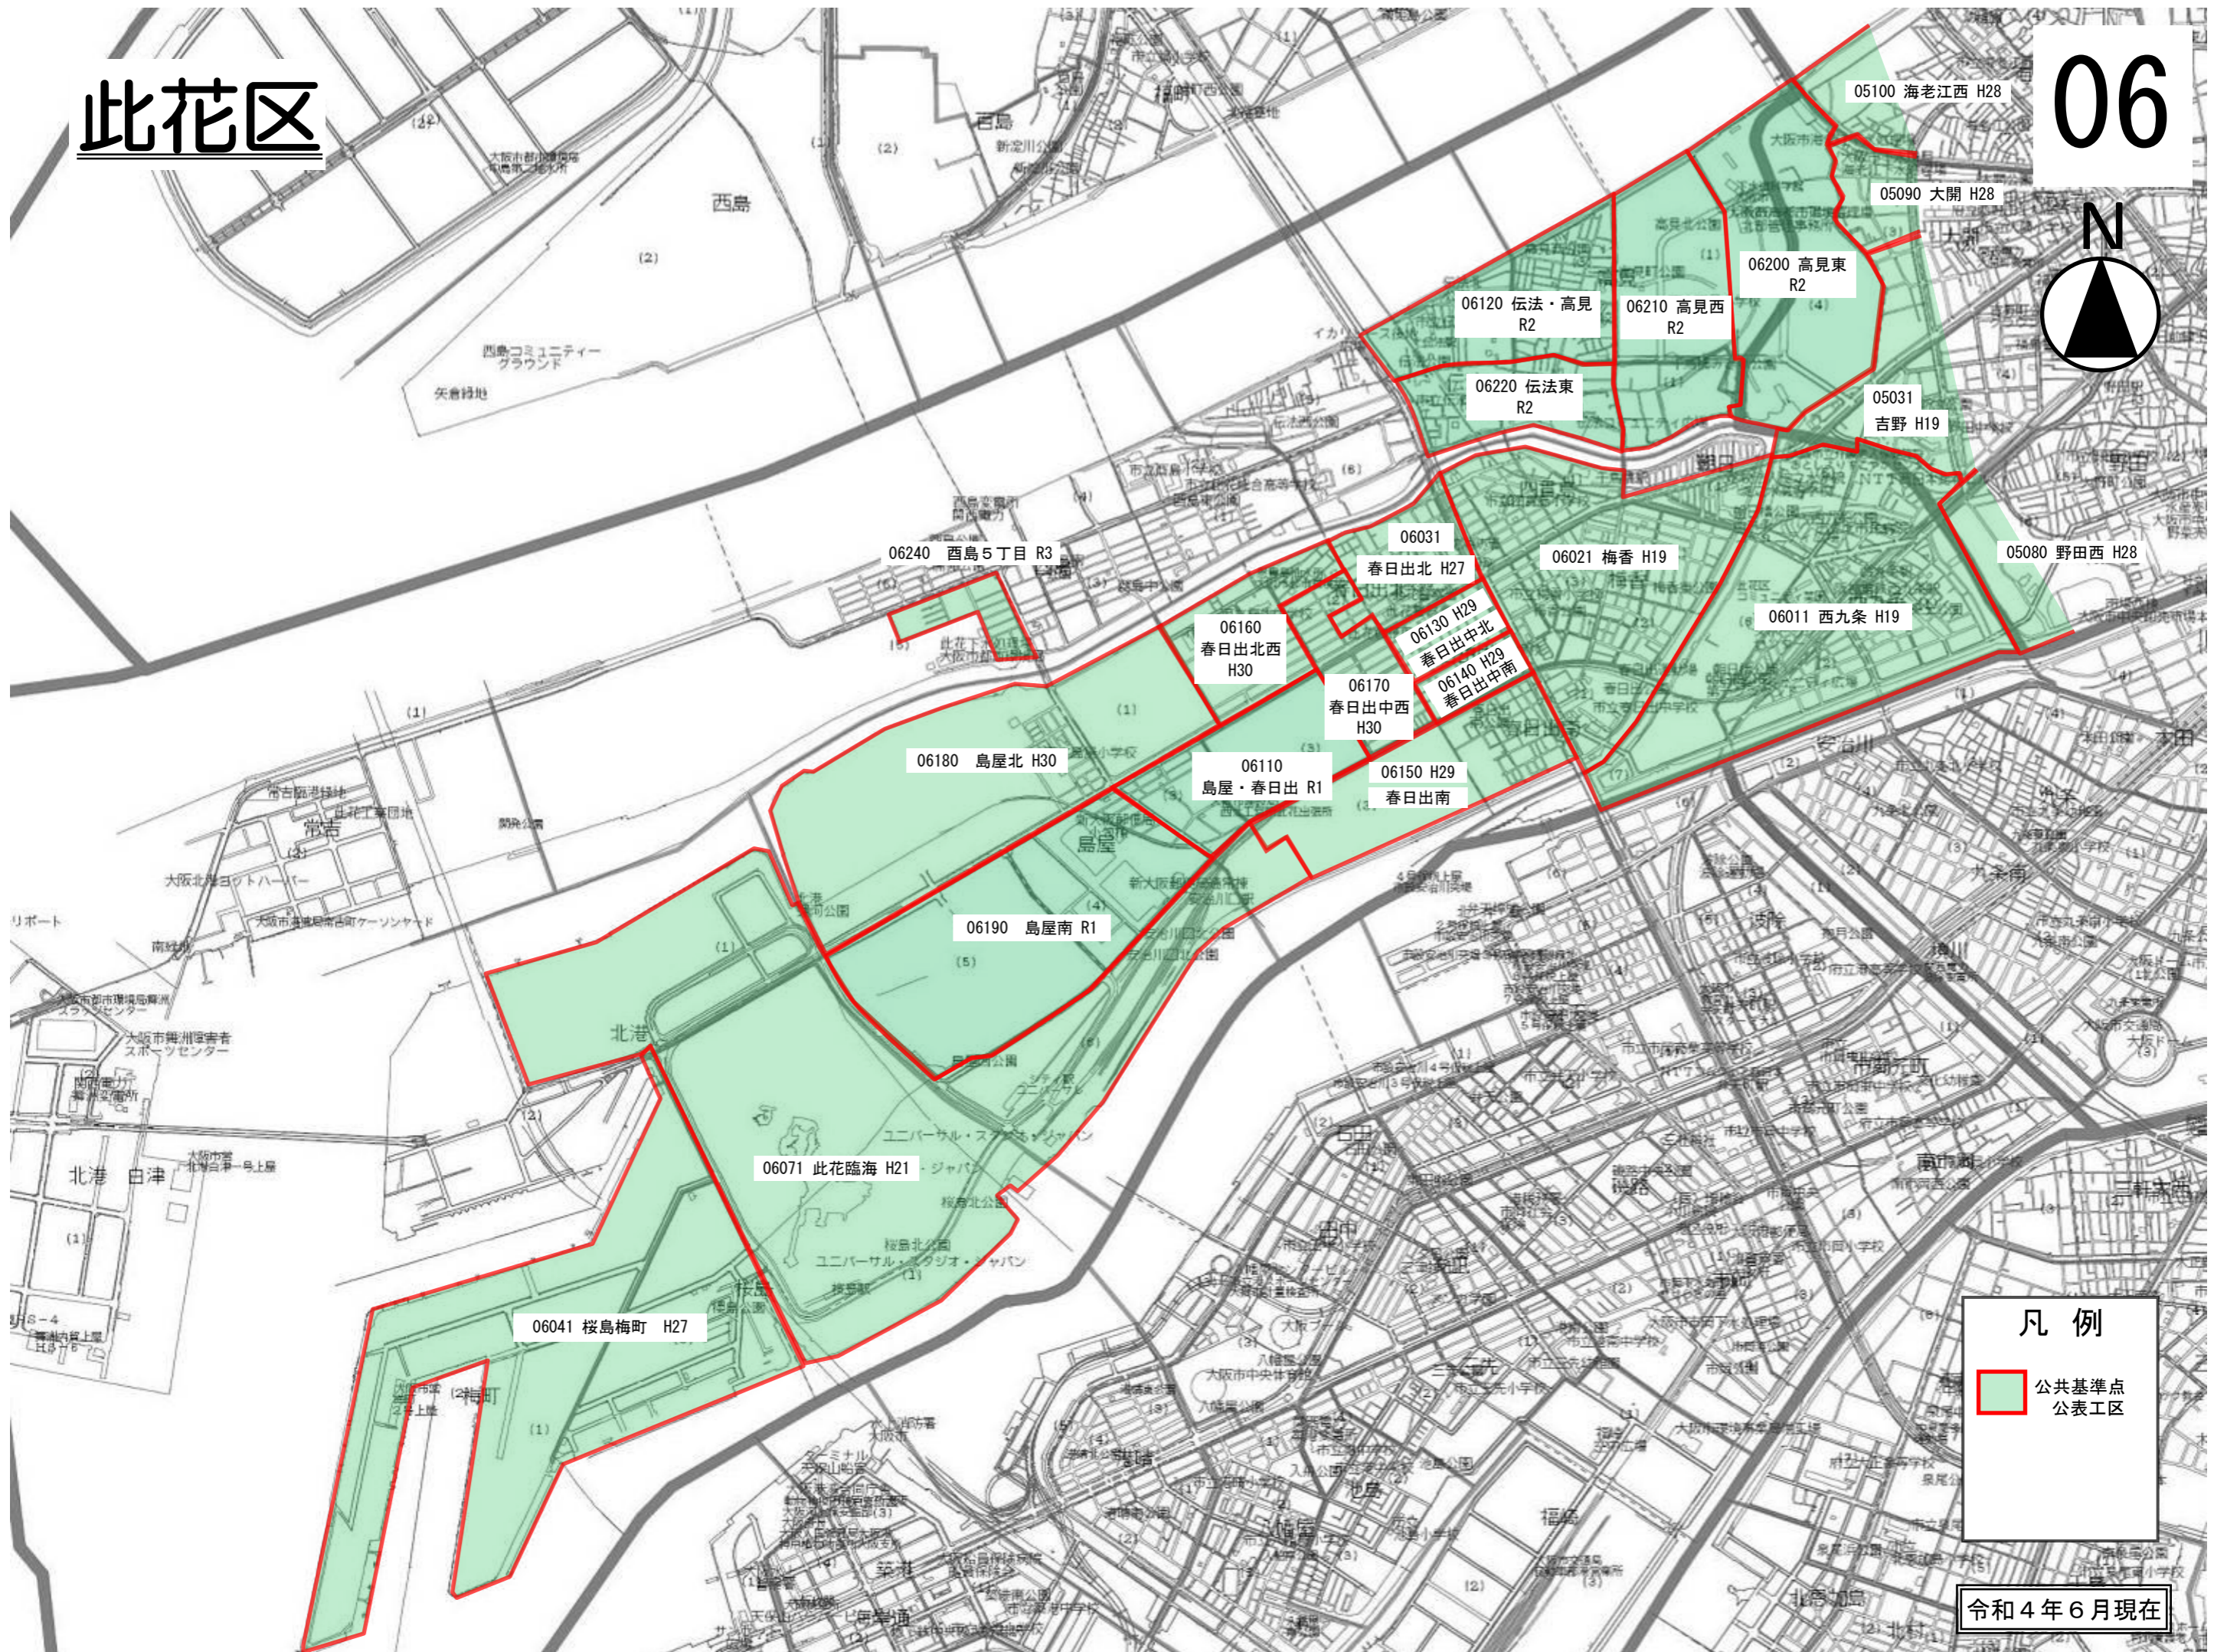

# 此花区

# 06

**凡例**

-  公共基準点
-  公表工区

令和4年6月現在