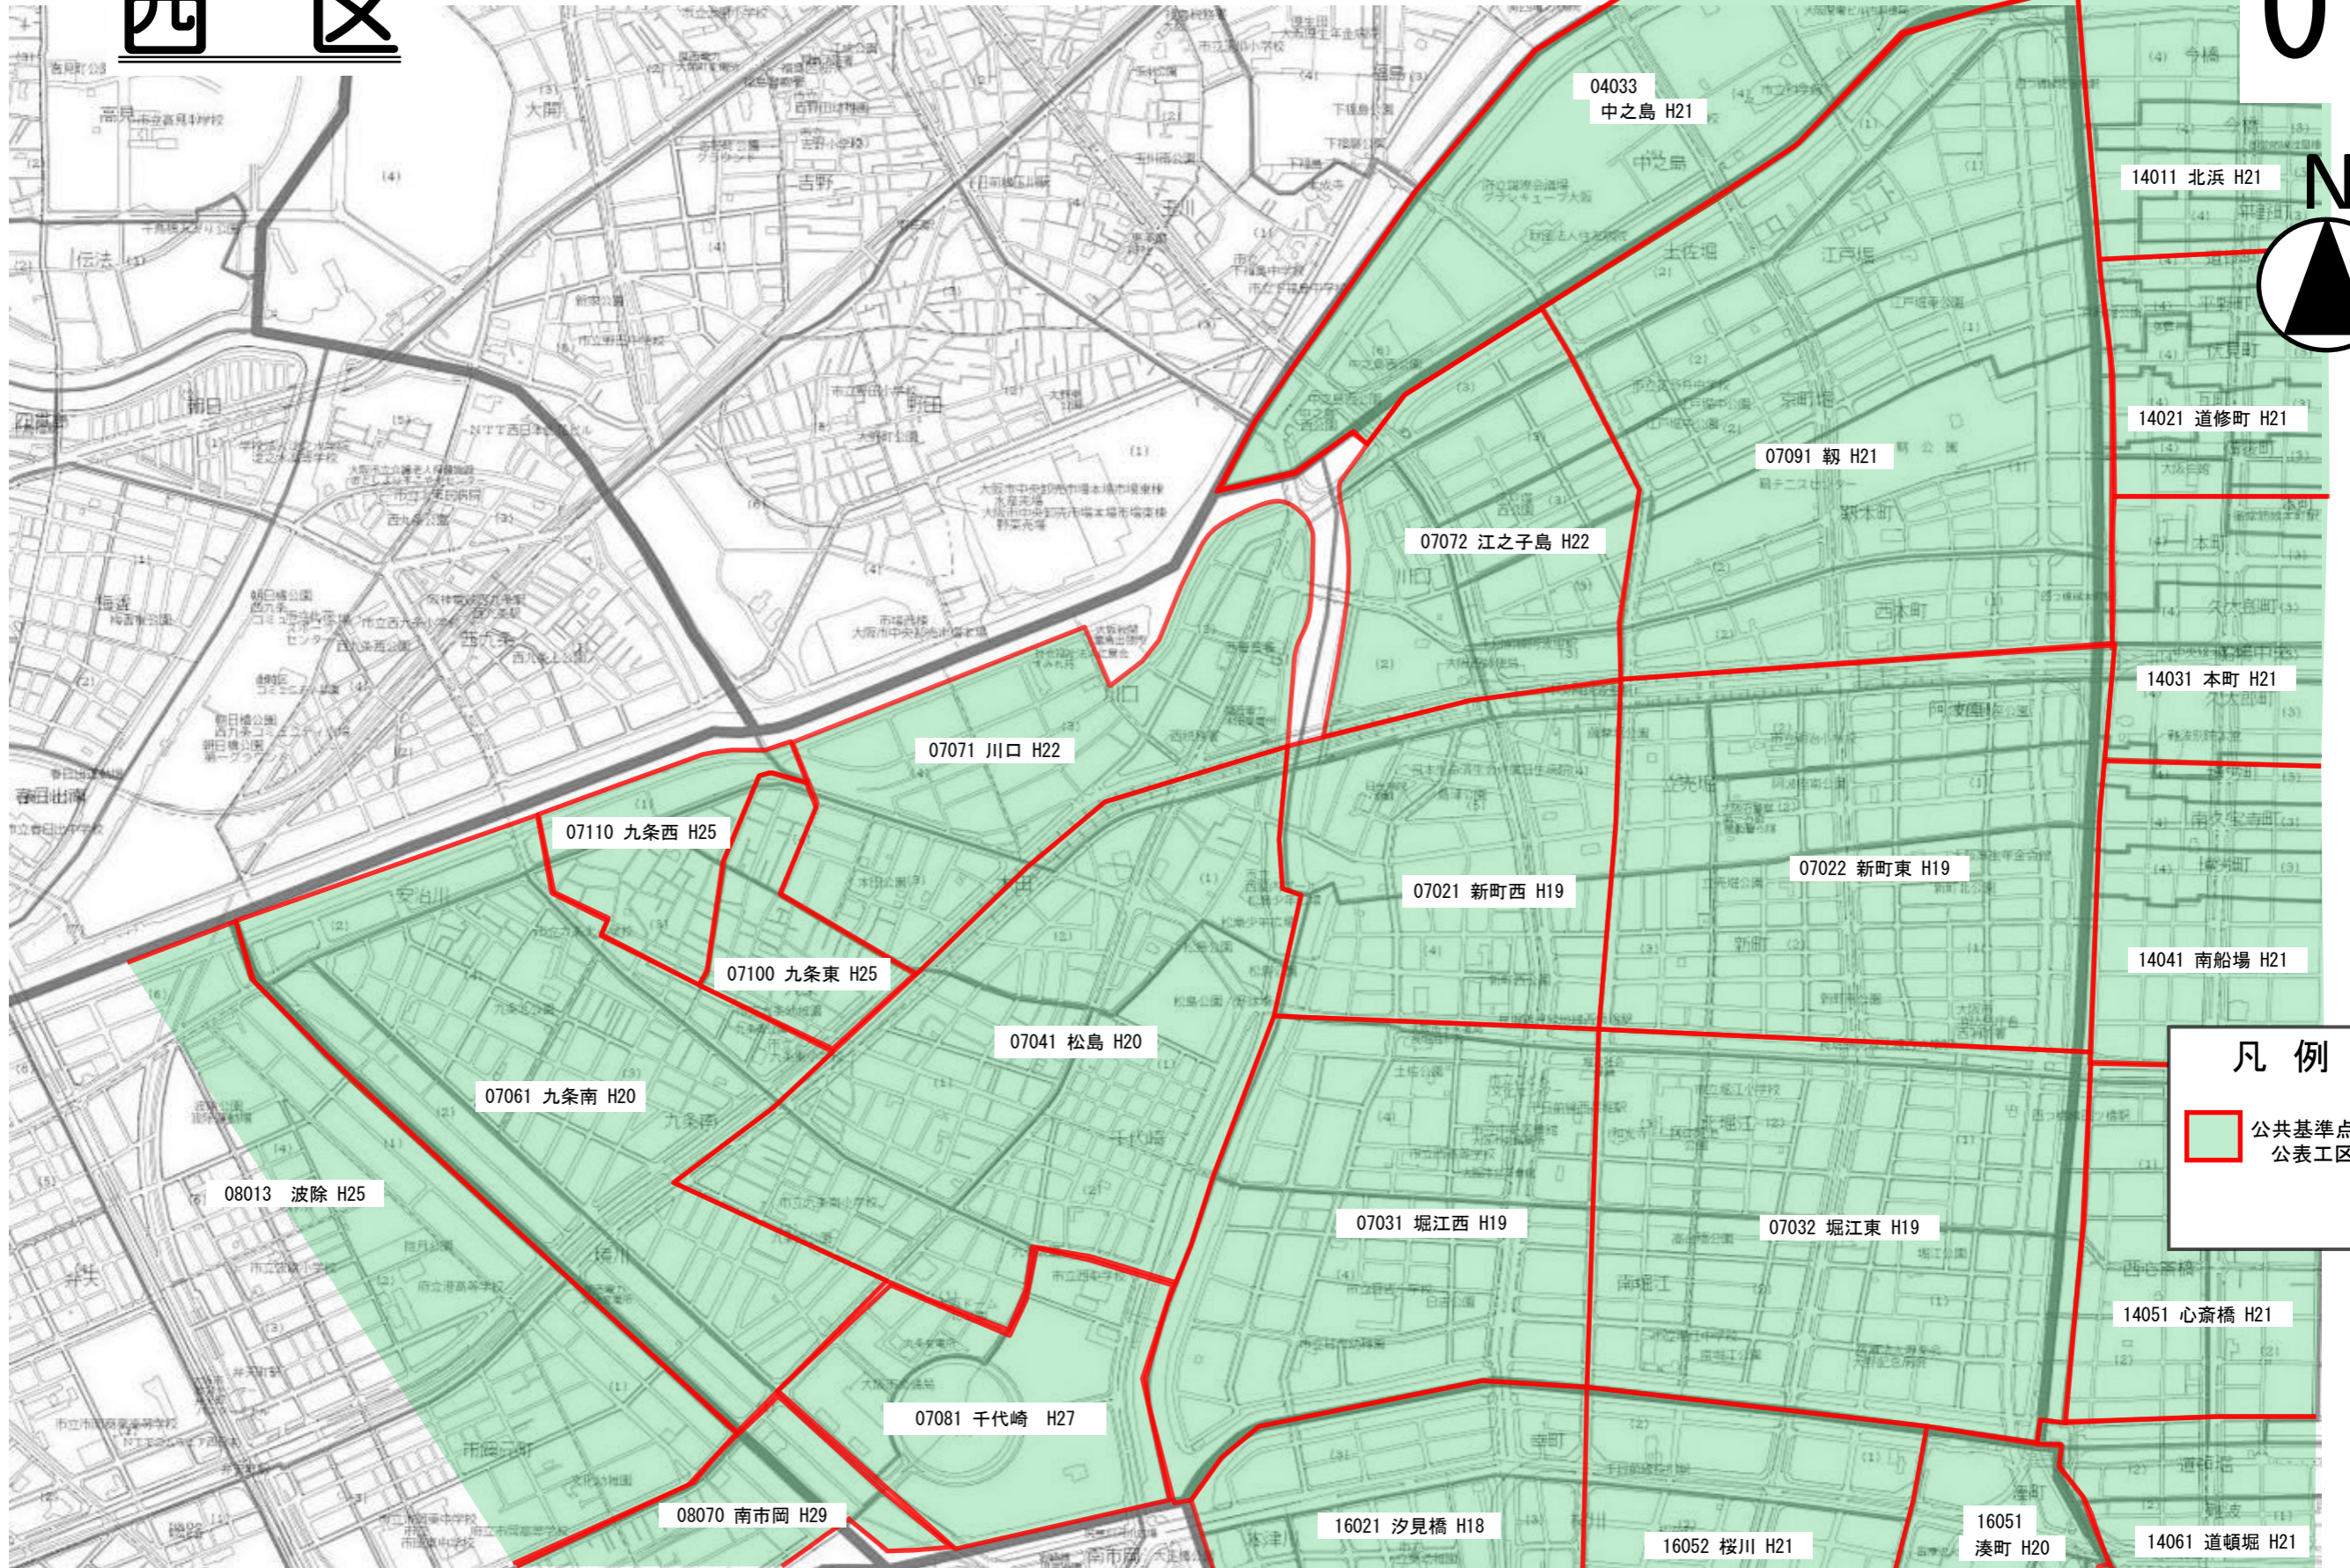

西区

07

凡例

公共基準点
公表工区

令和4年6月現在