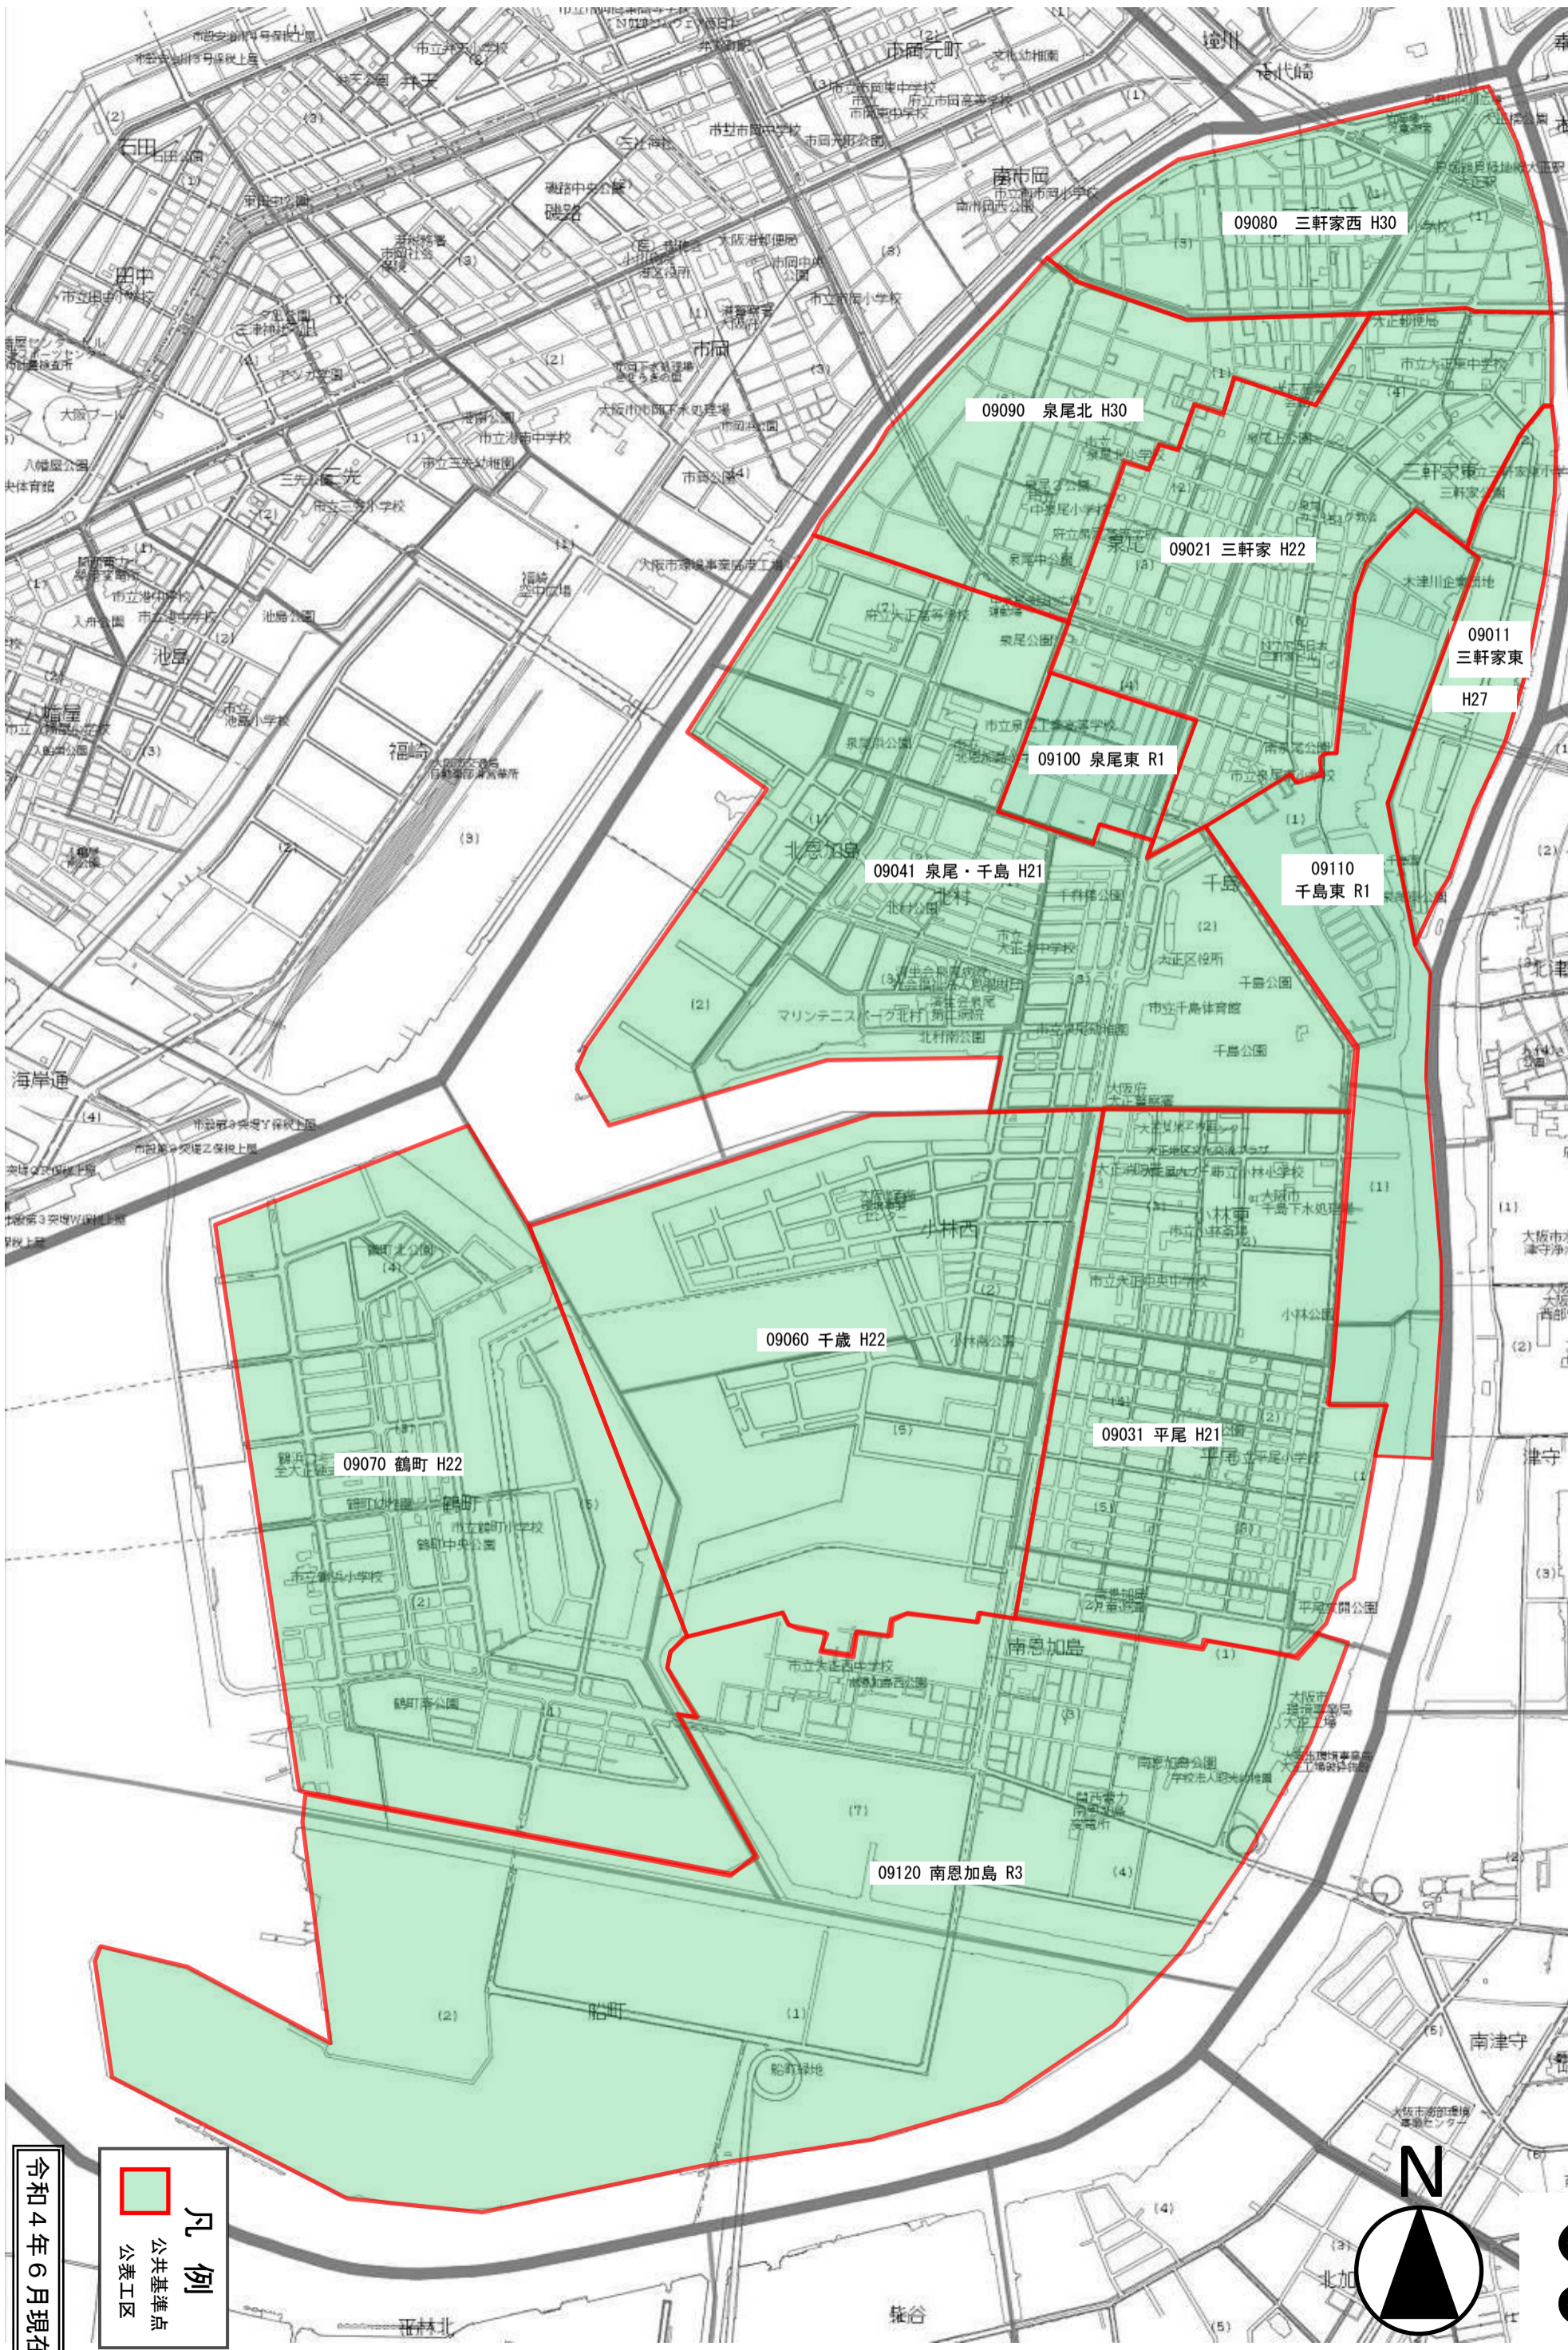

大正区

令和4年6月現在

凡例

- 公共基準点
- 公表工区

09