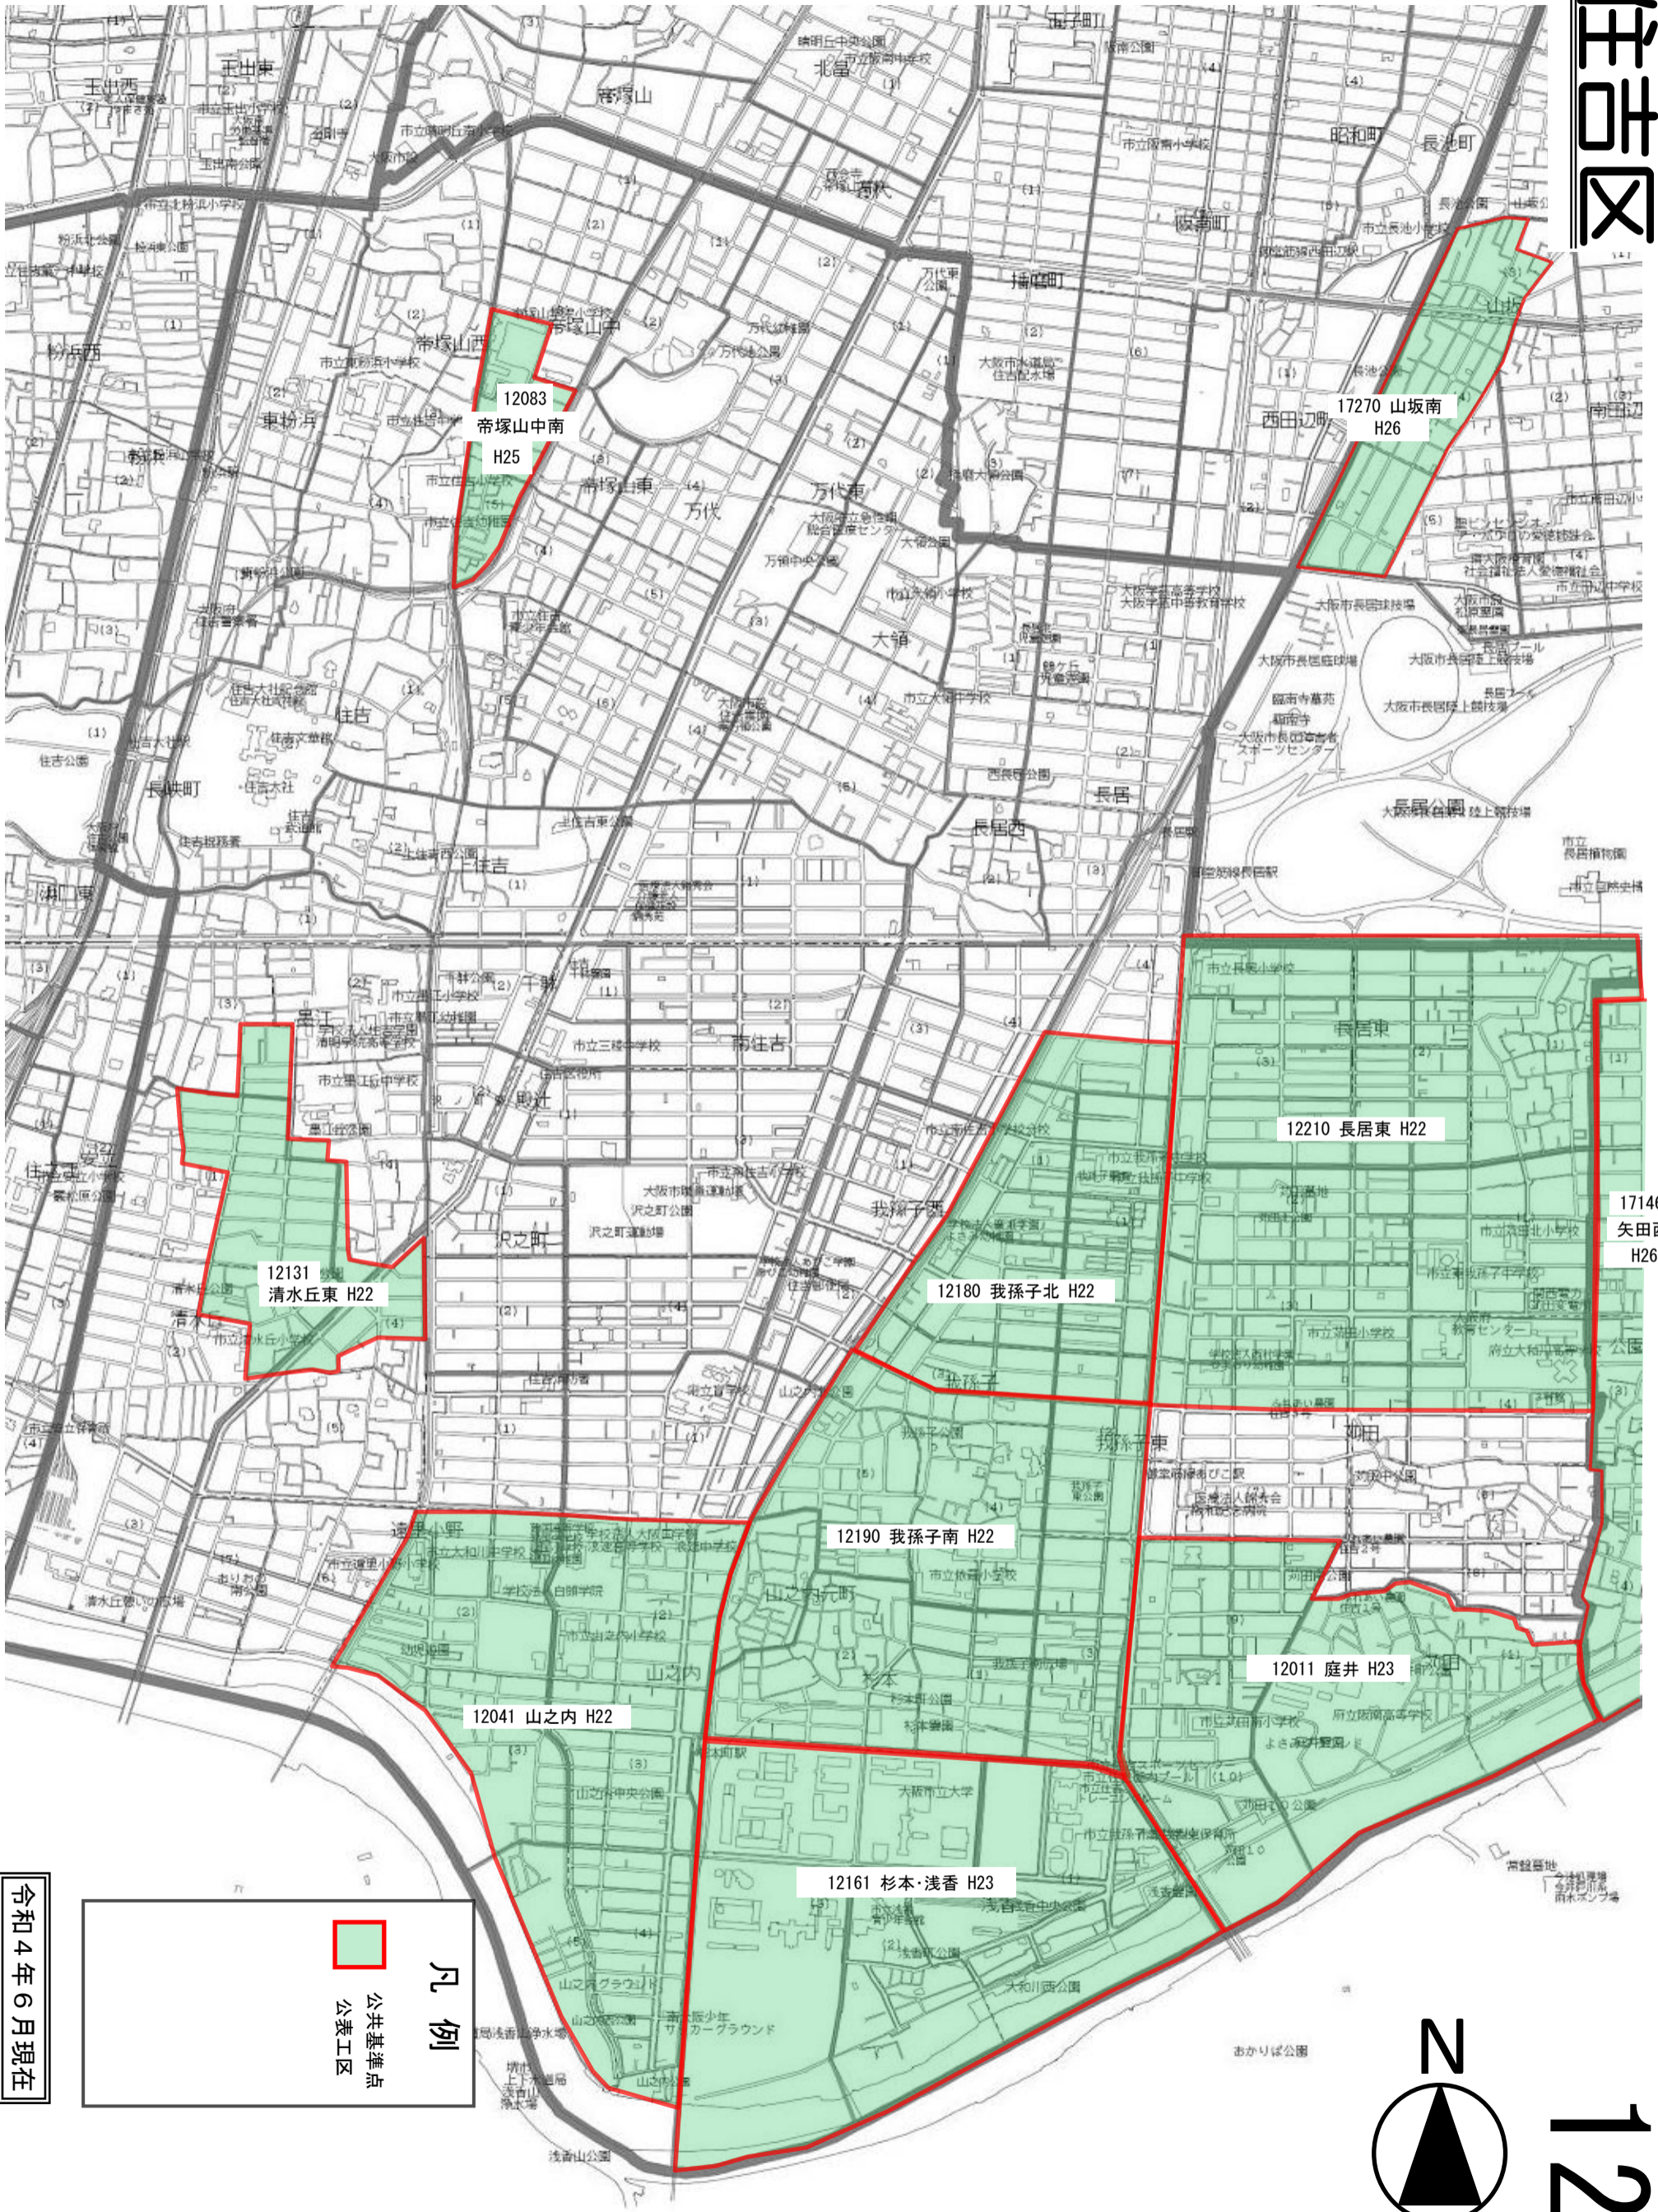

住吉区

令和4年6月現在

凡例

- 公共基準点
- 公共工区

12