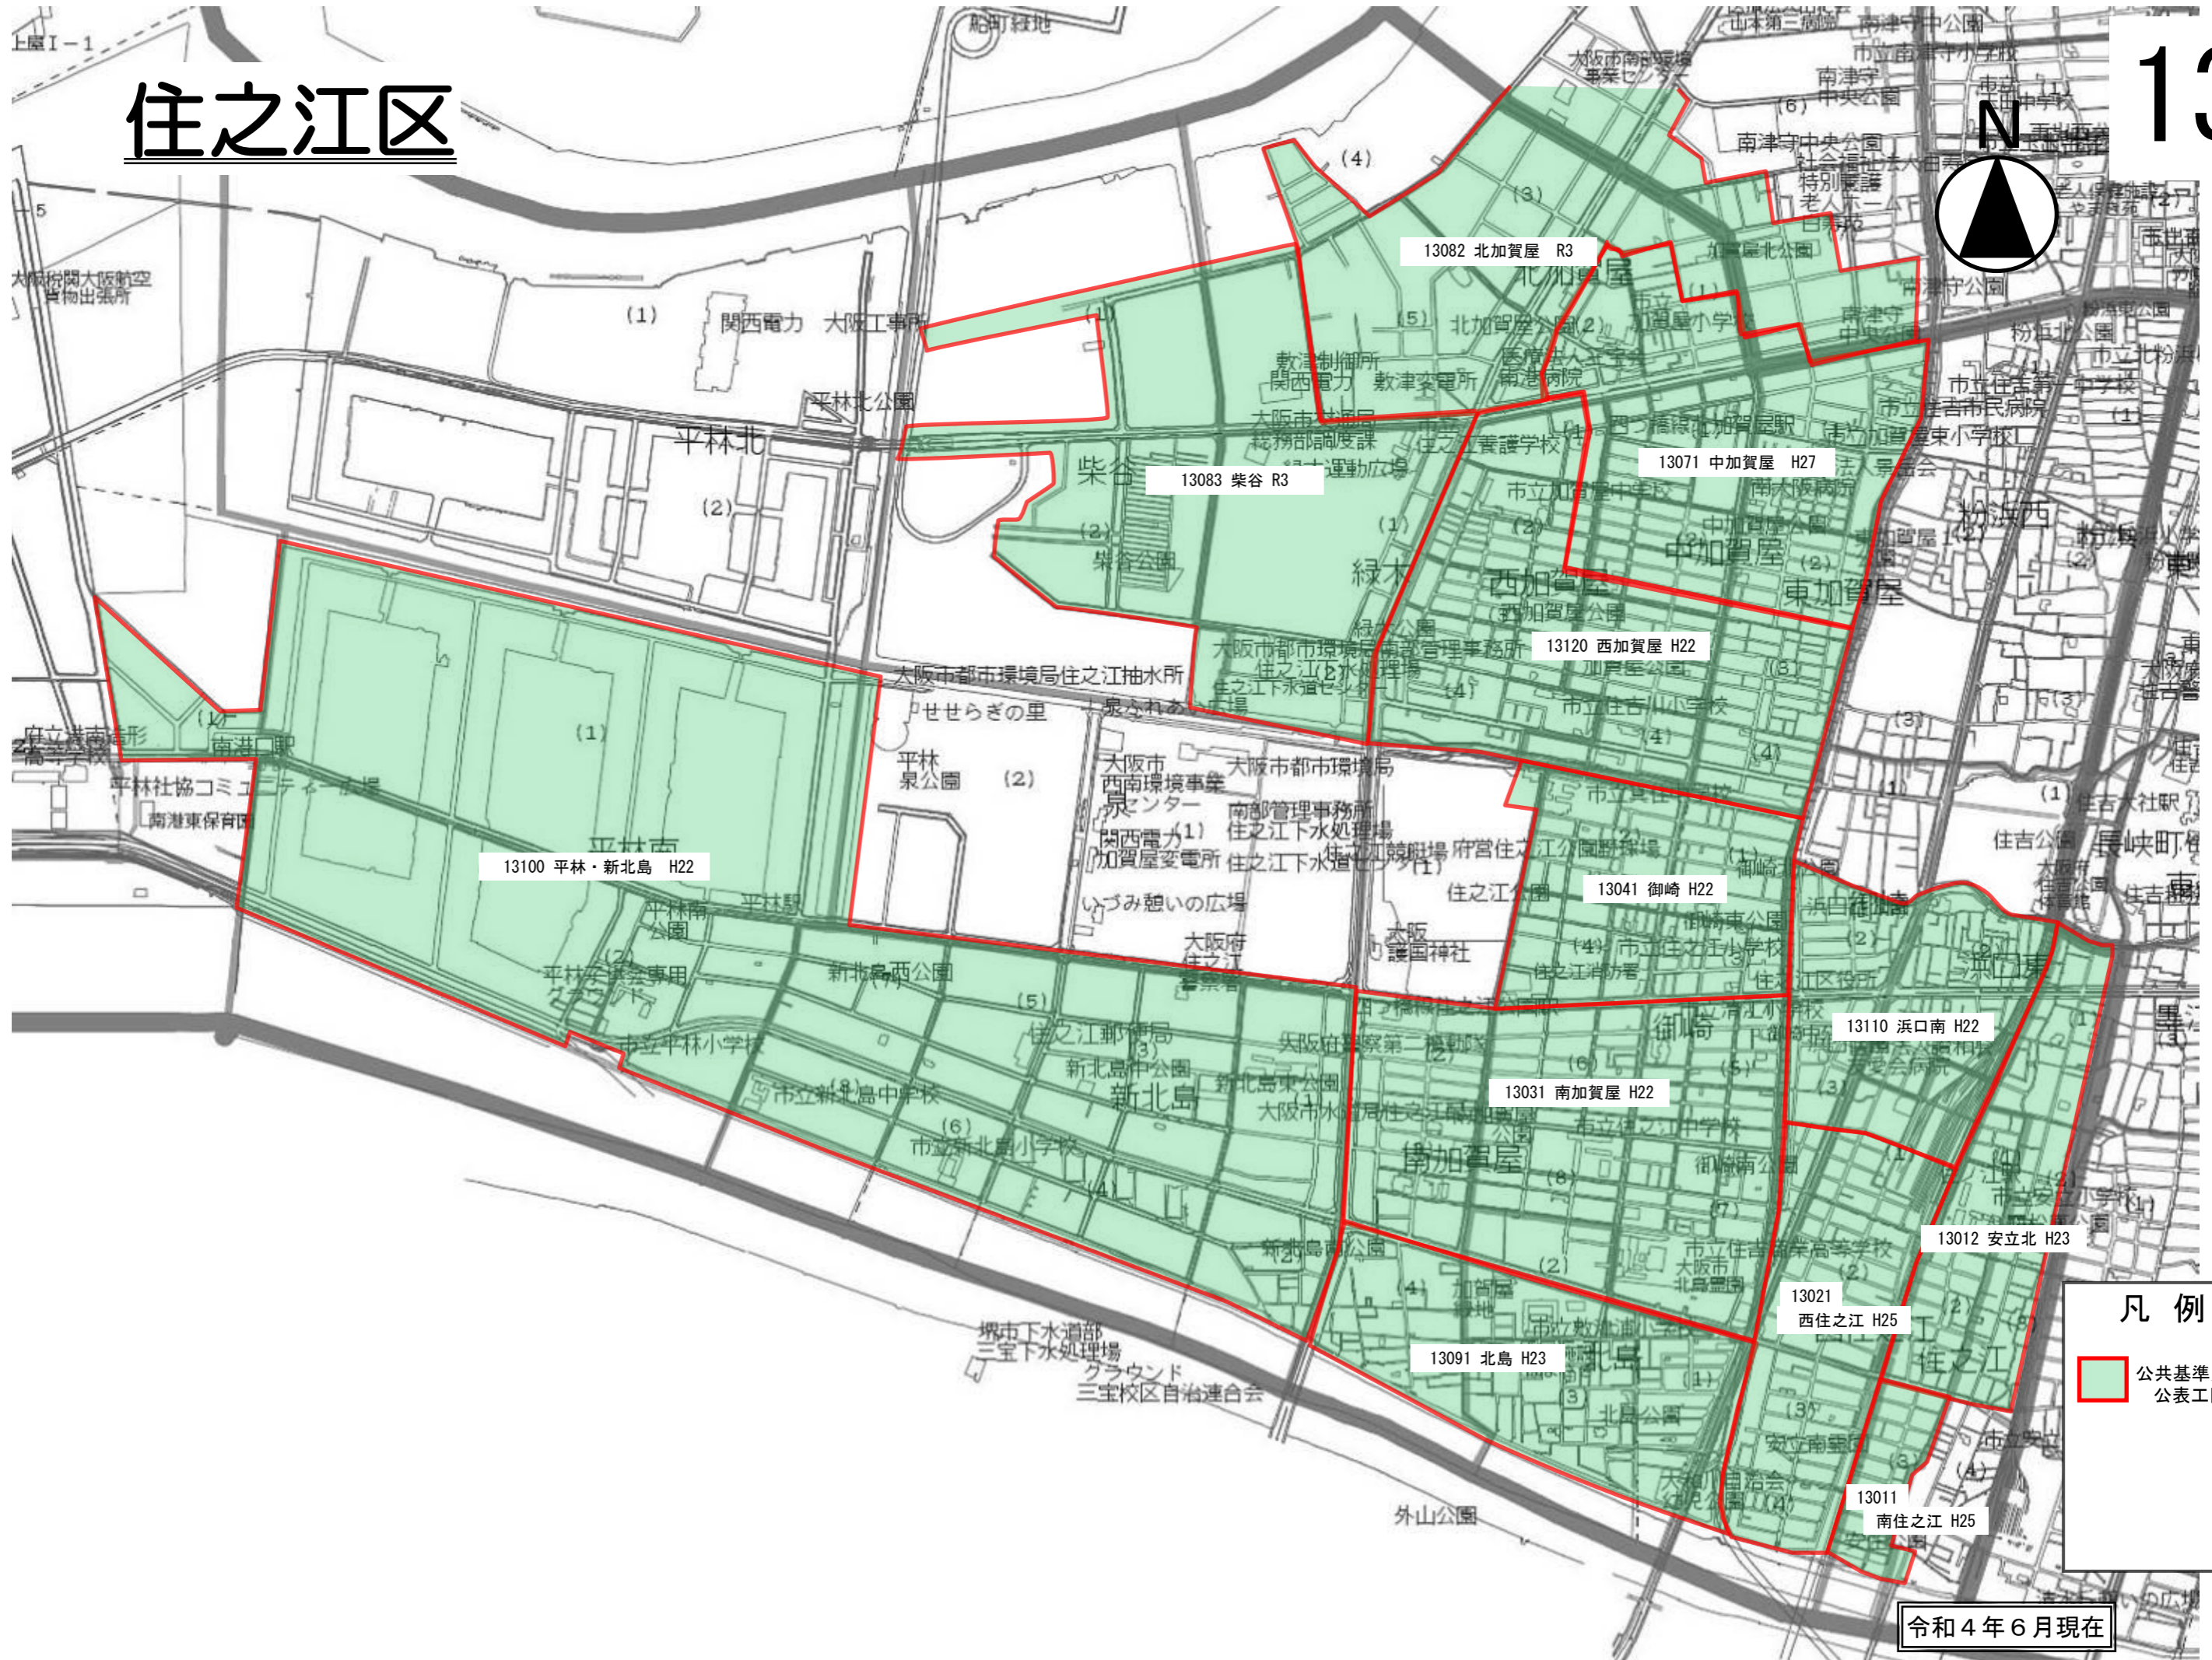

住之江区

13100 平林・新北島 H22

13083 柴谷 R3

13082 北加賀屋 R3

13071 中加賀屋 H27

13120 西加賀屋 H22

13041 御崎 H22

13031 南加賀屋 H22

13110 浜口南 H22

13012 安立北 H23

13021 西住之江 H25

13091 北島 H23

13011 南住之江 H25

凡例

-  公共基準点
-  公表工区

令和4年6月現在