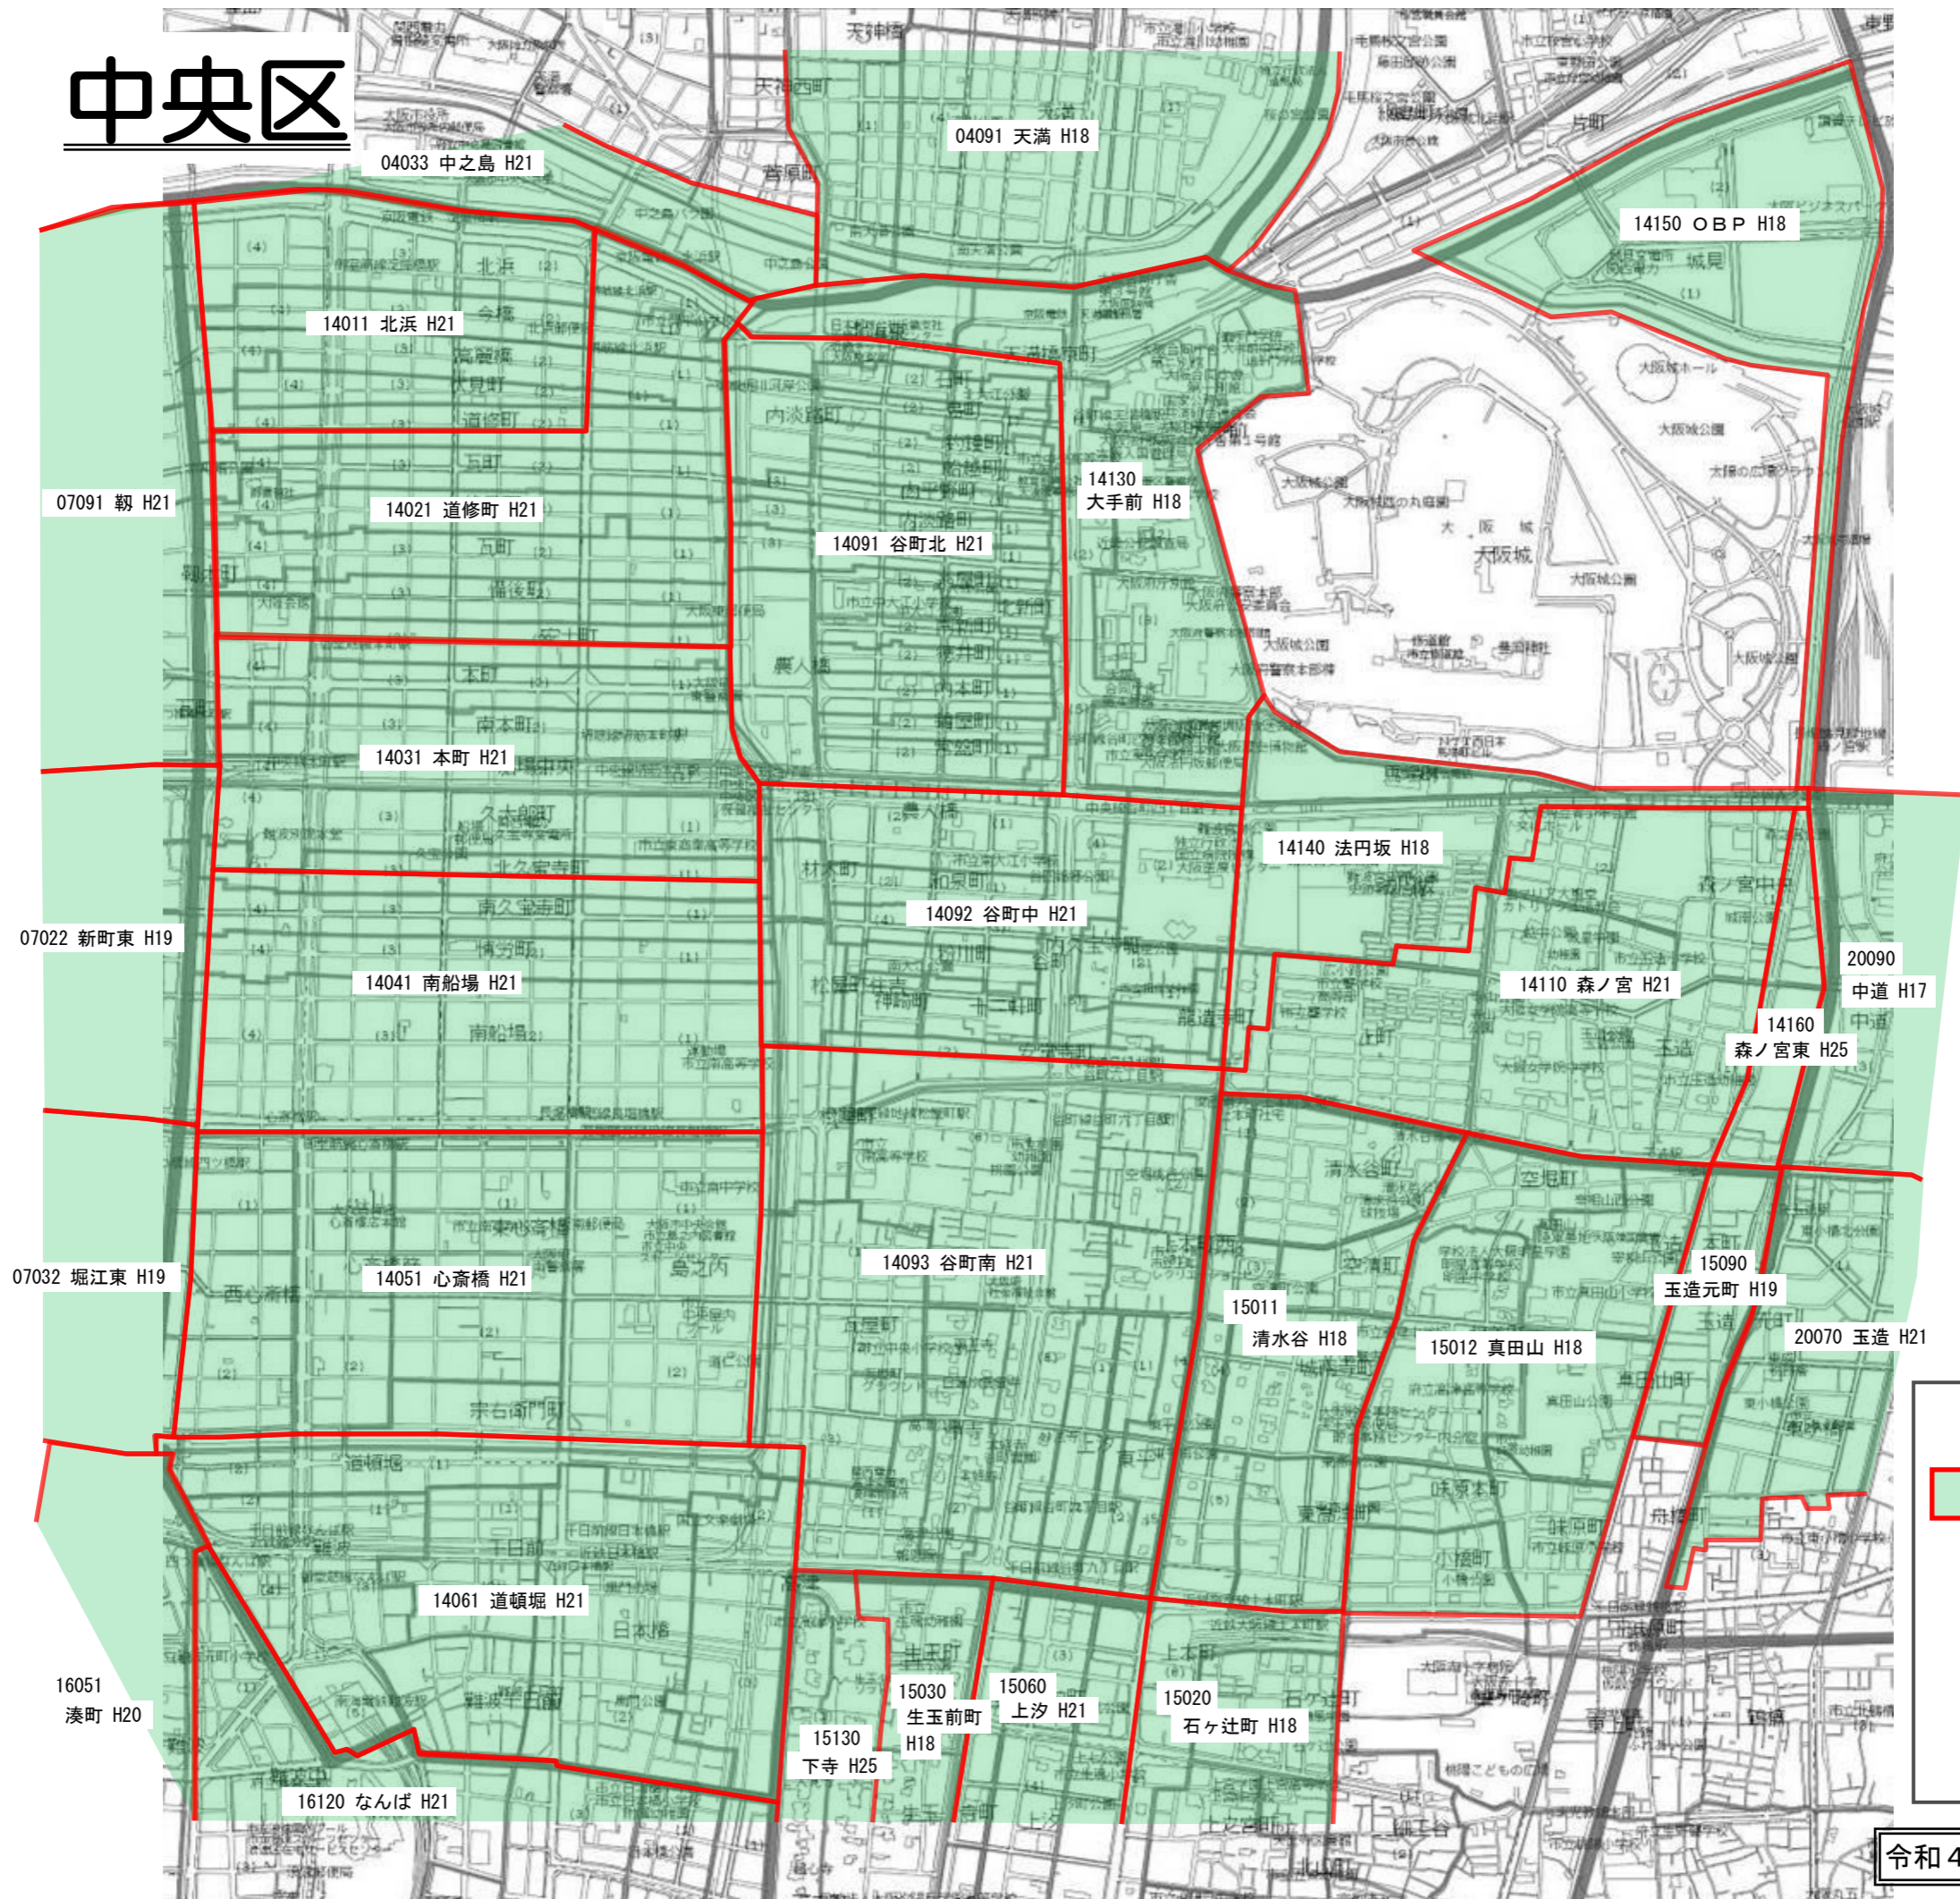

中央区

14

凡例

- 公共基準点
- 公表工区

令和4年6月現在