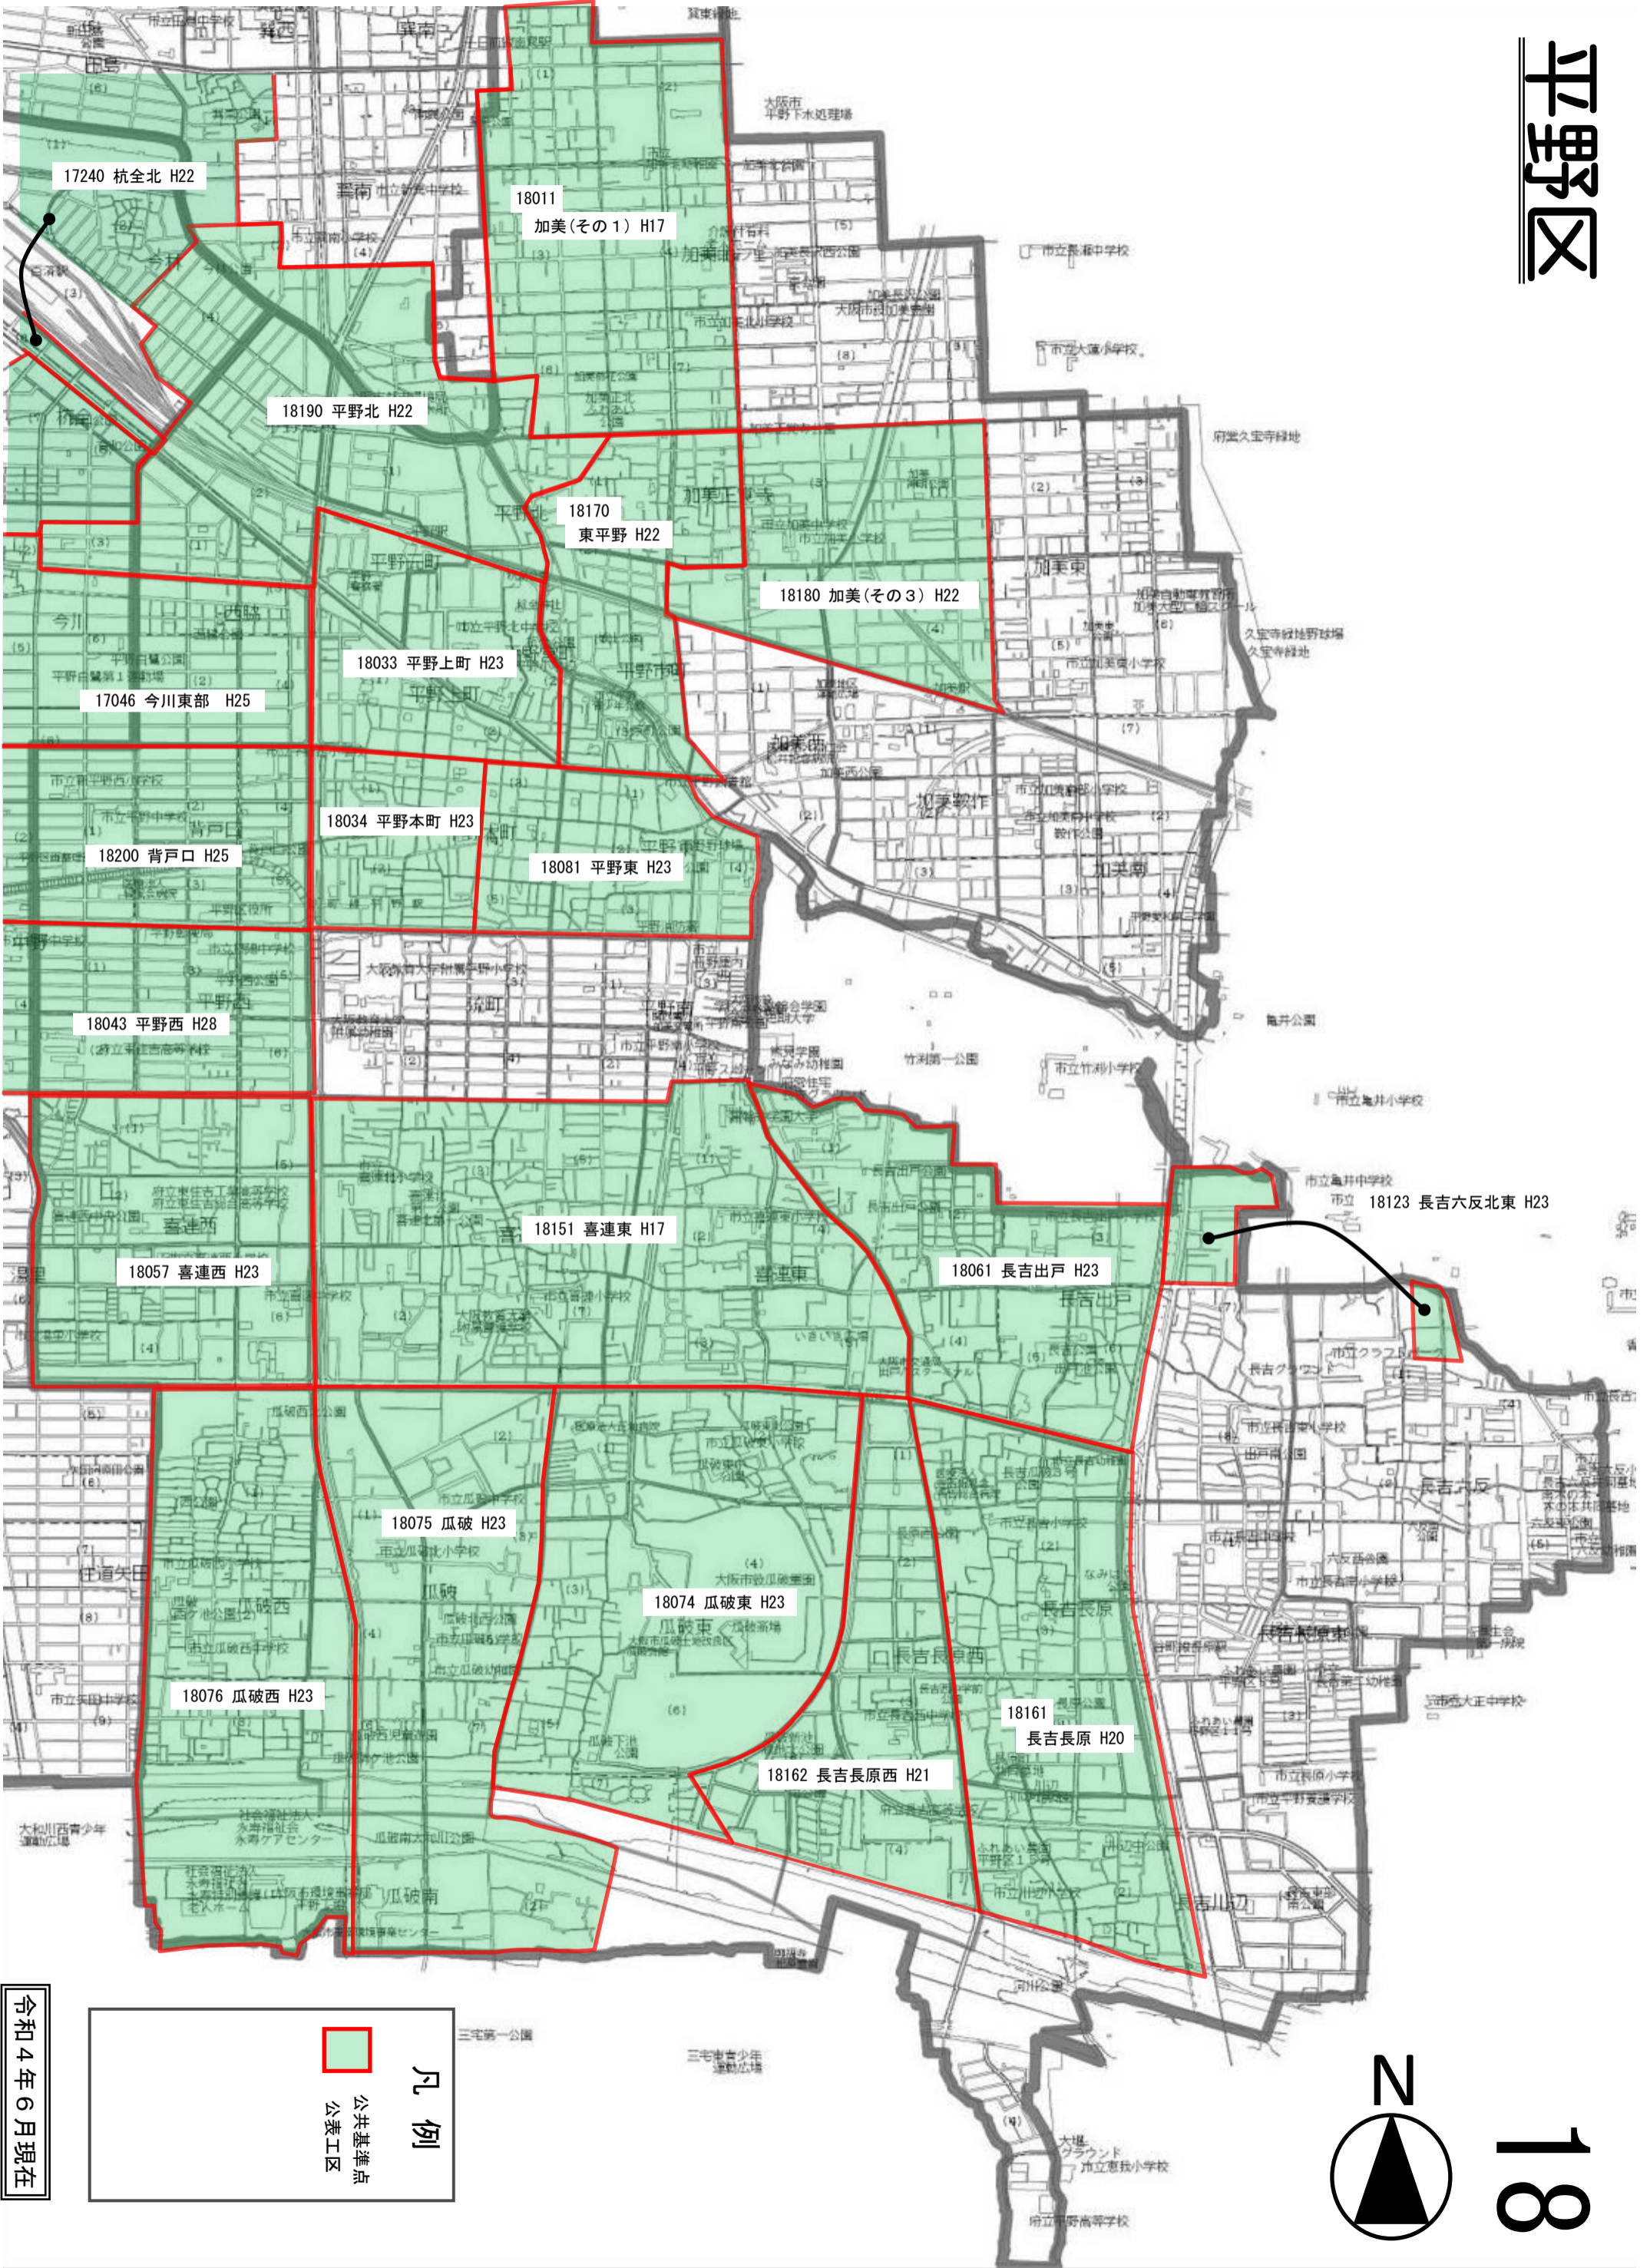

平野区

令和4年6月現在

凡例

- 公共基準点
- 公表工区

18