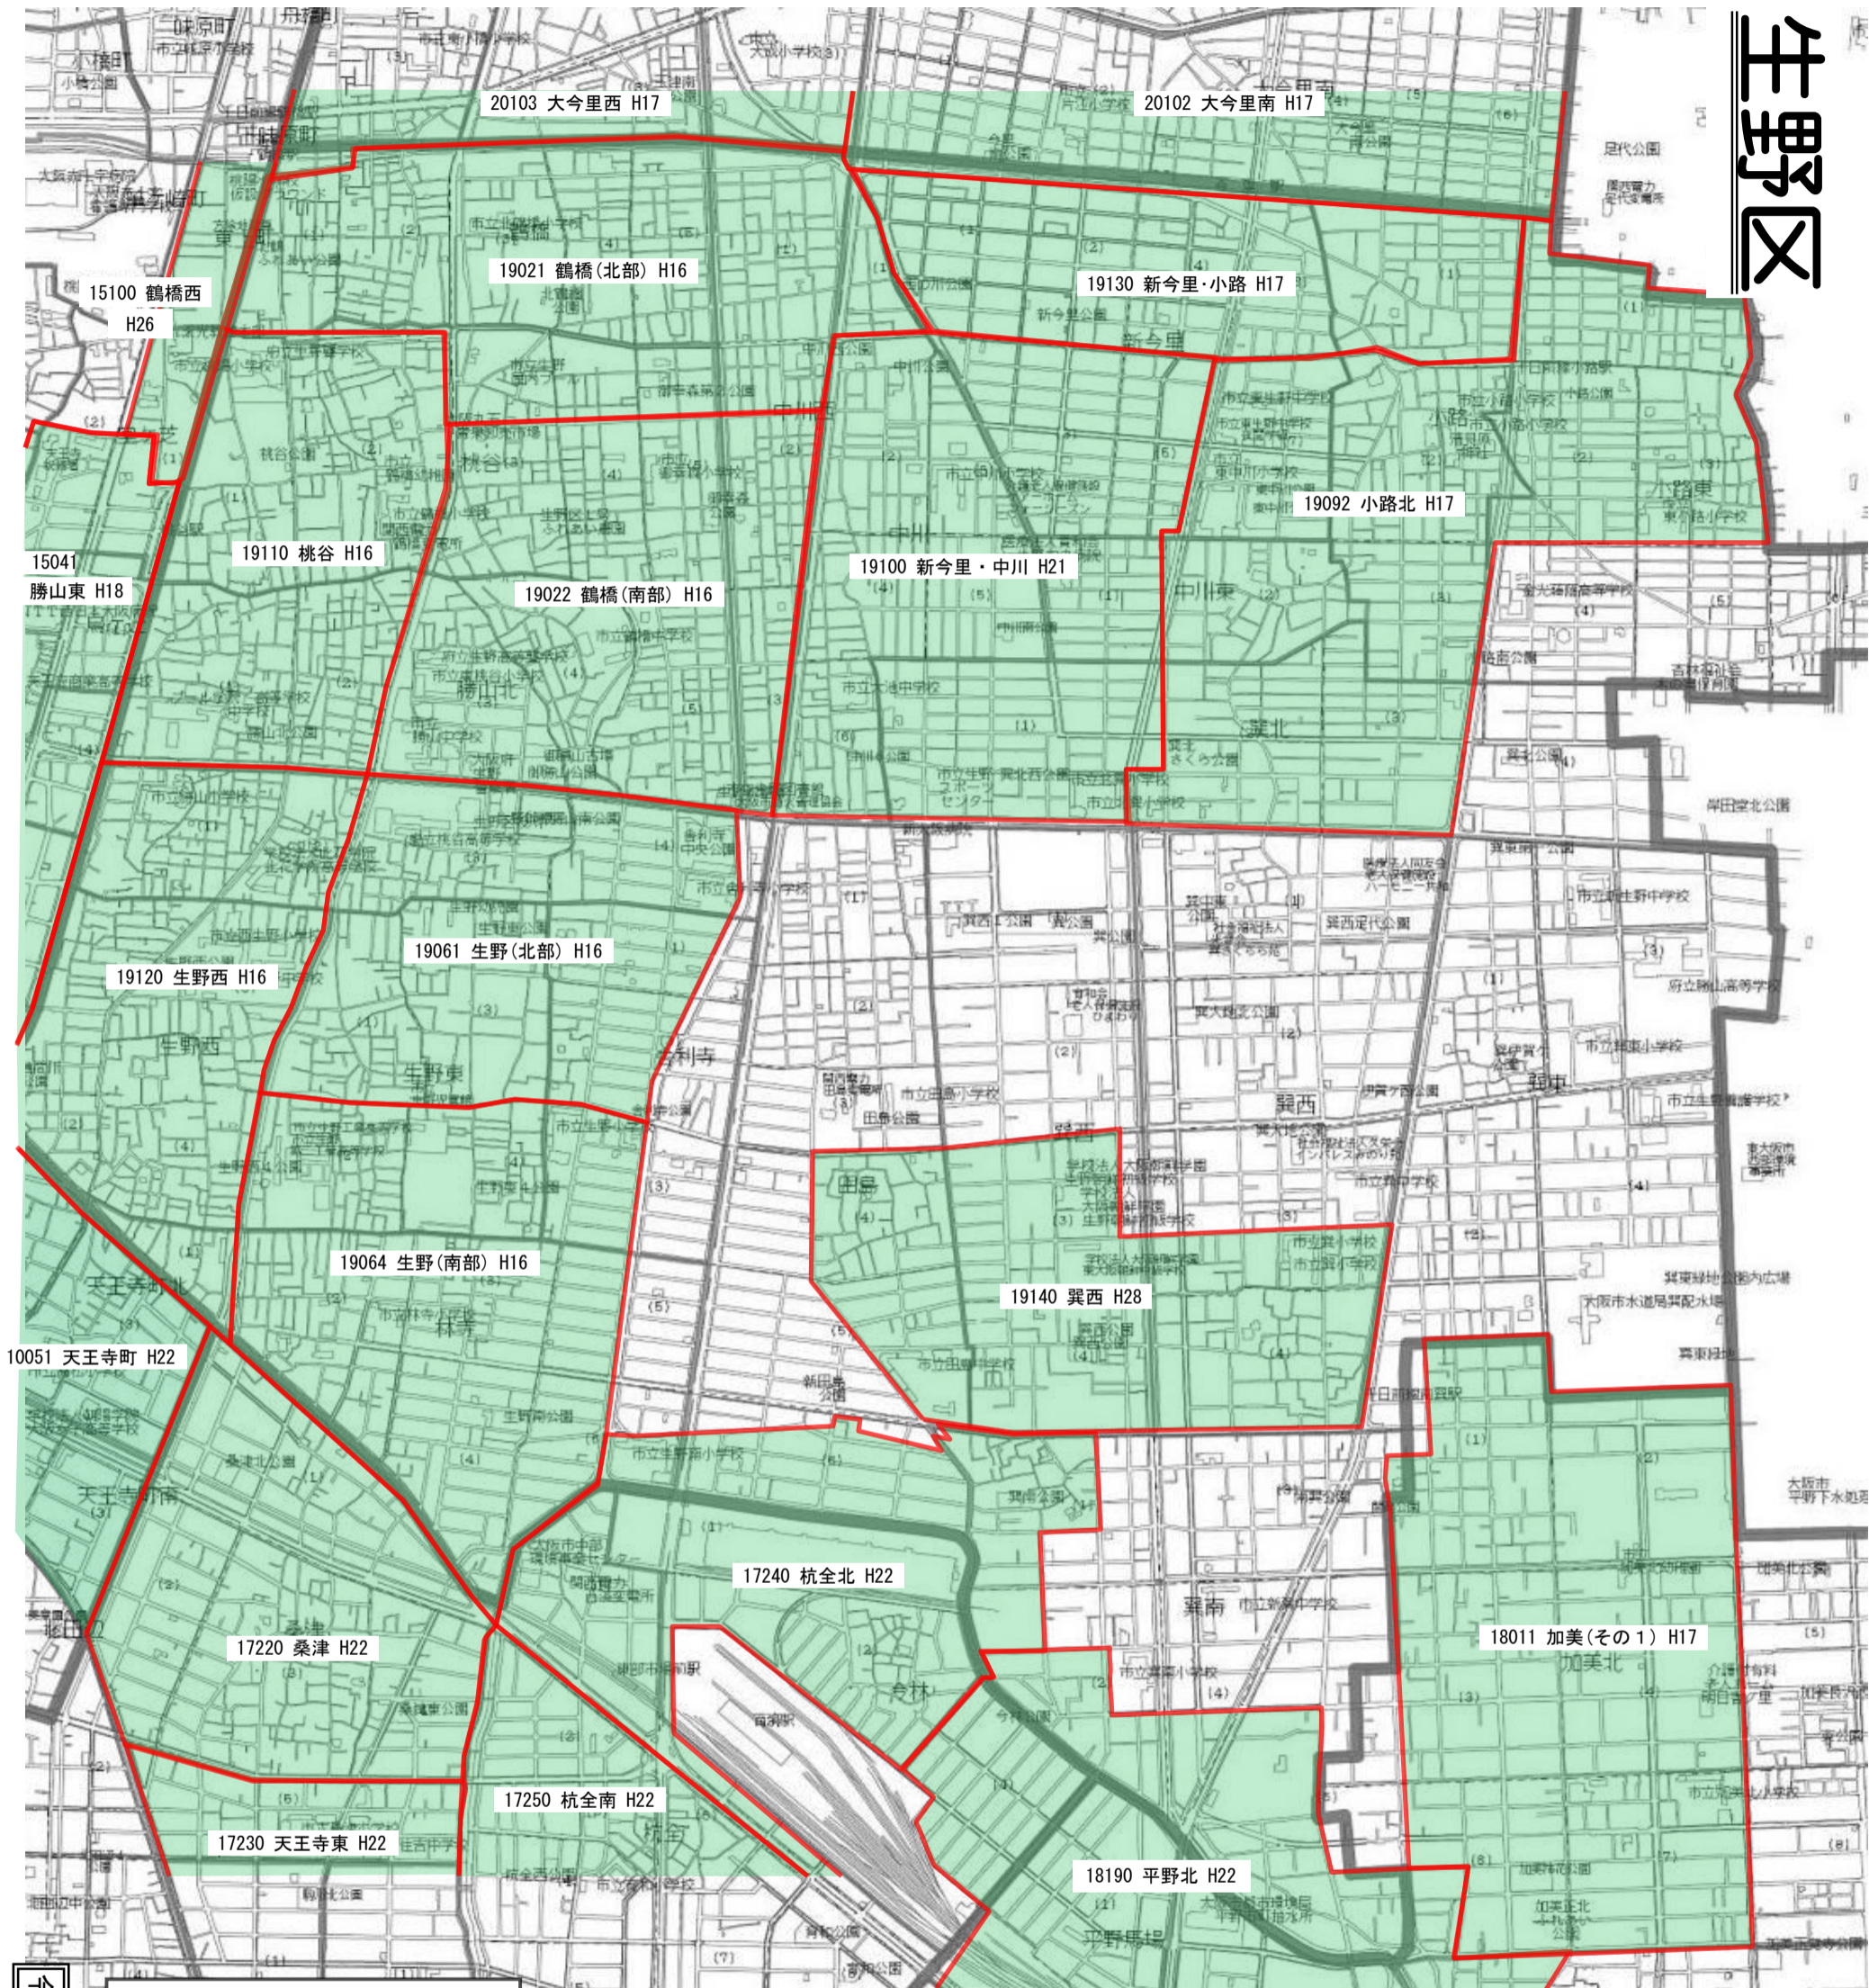

生野区

令和4年6月現在

凡例

- 公共基準点
- 公表工区