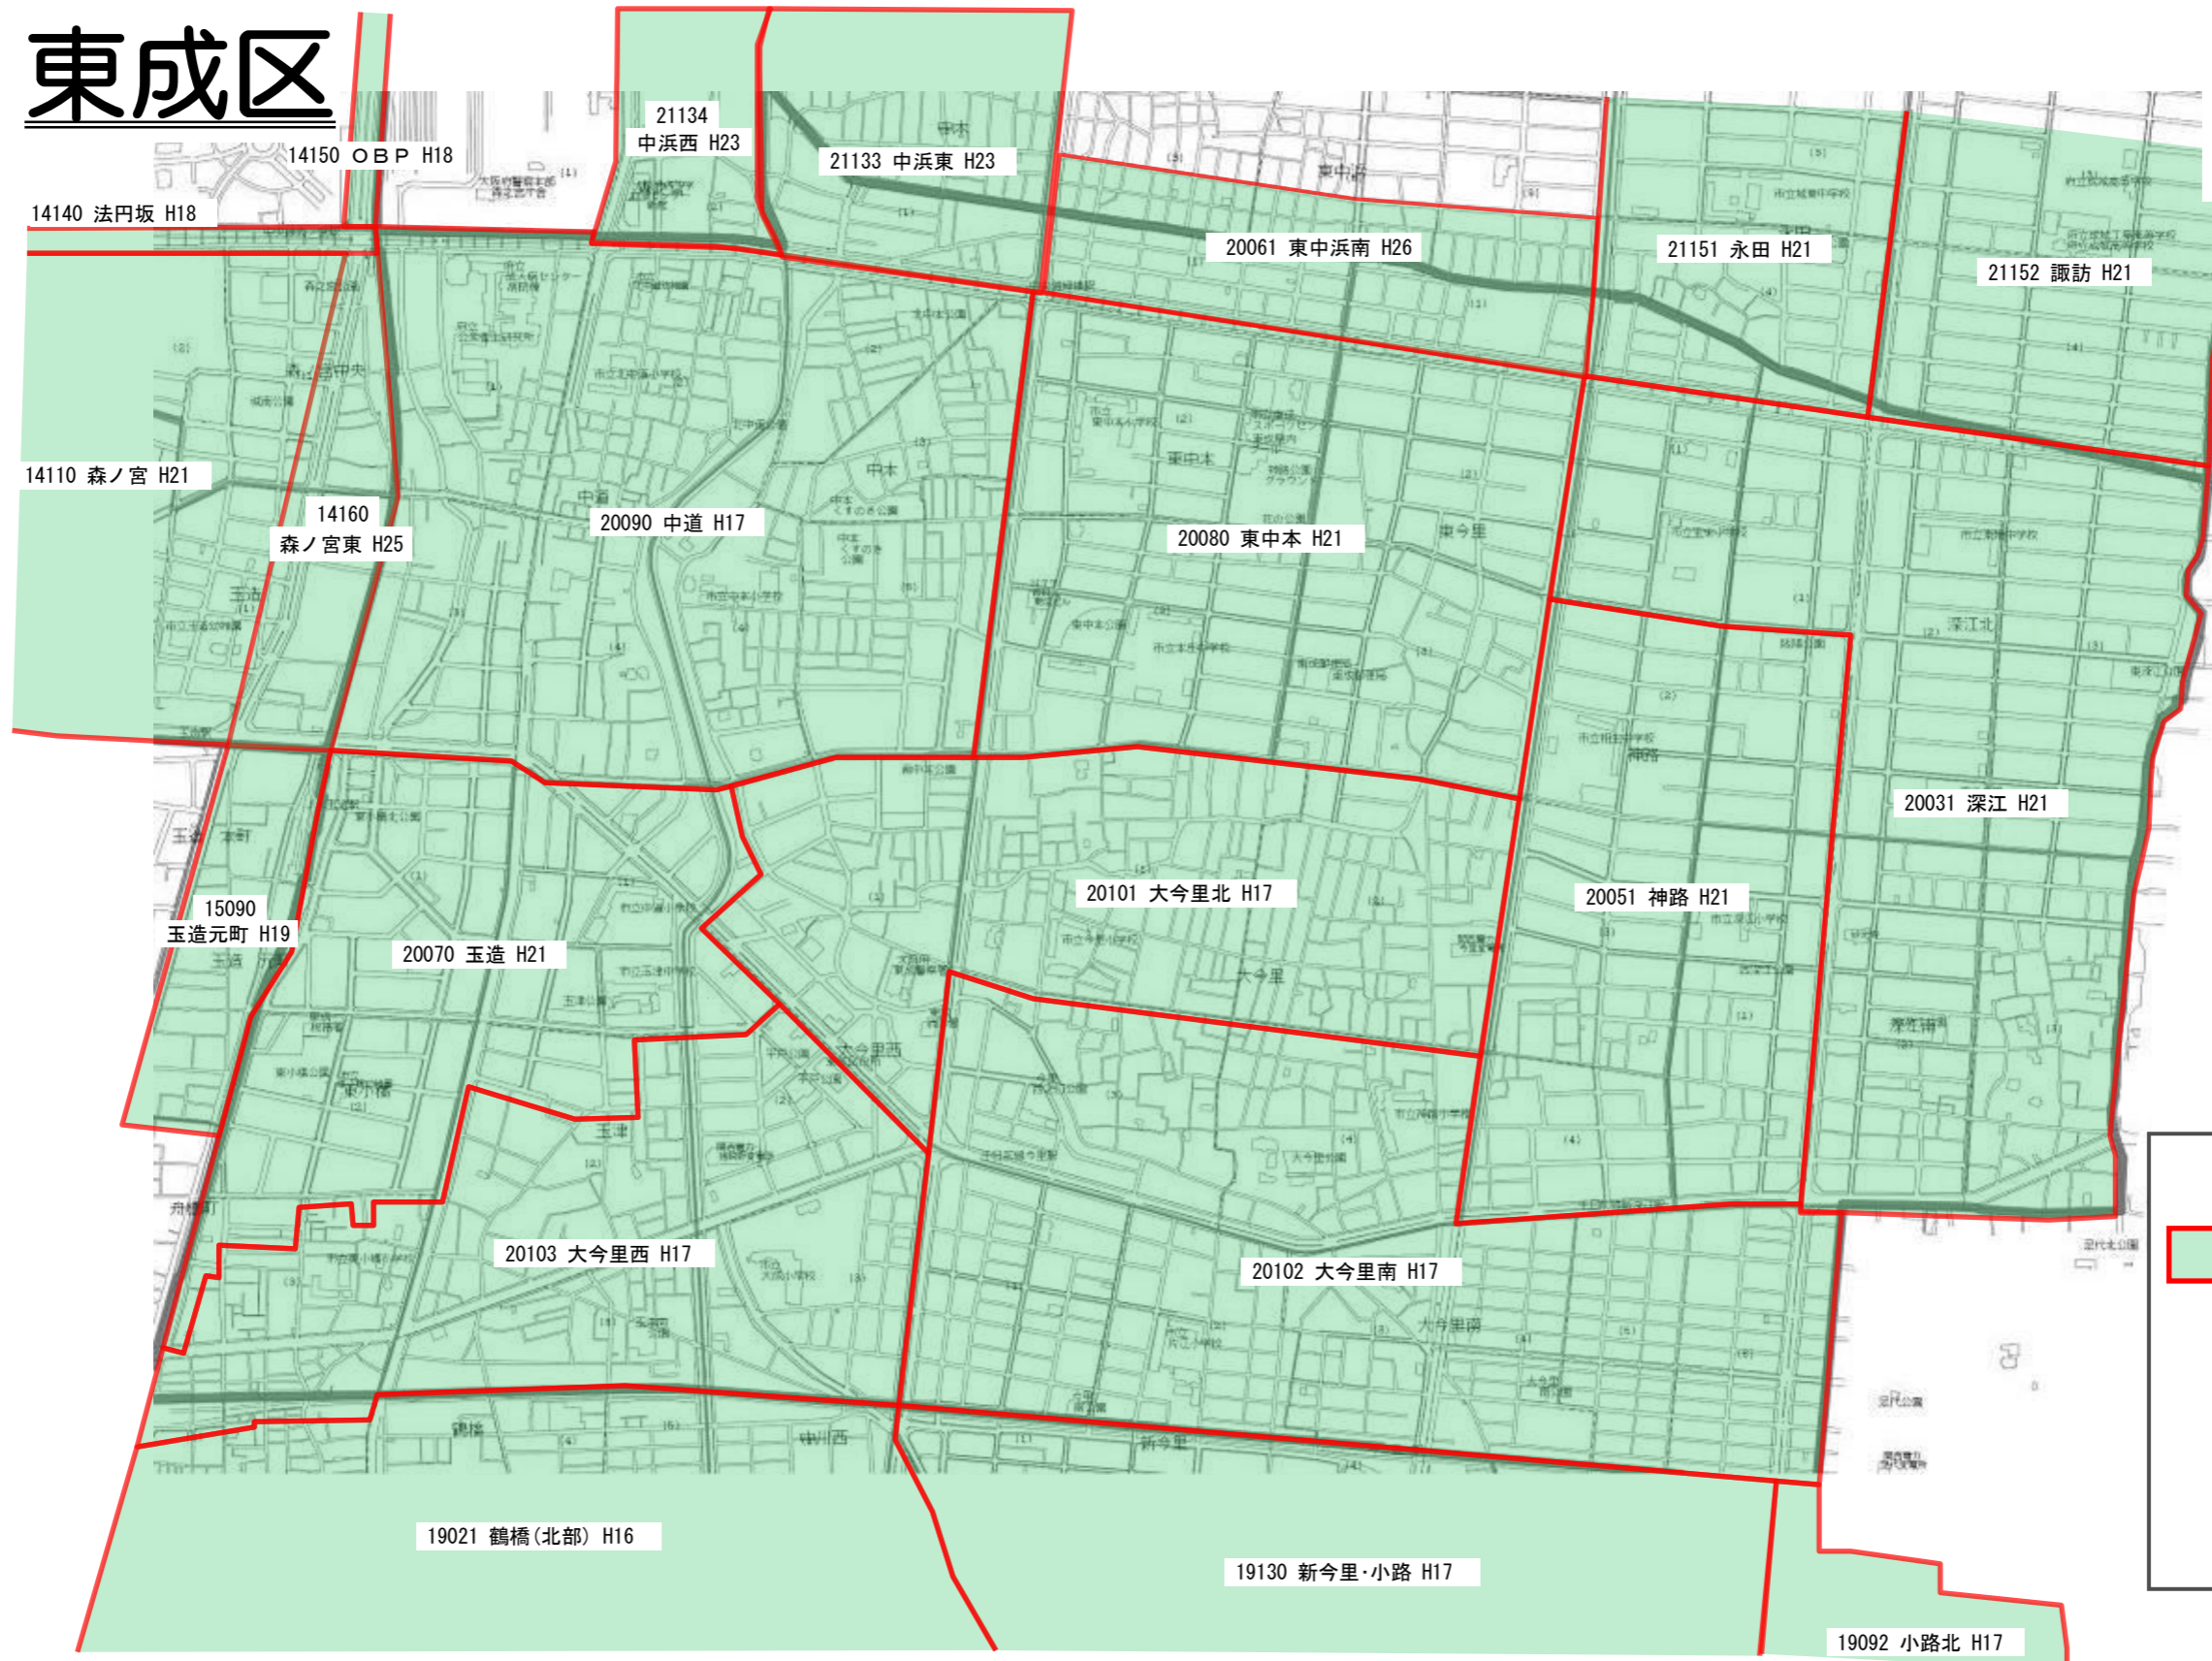

東成区

20

凡例

-  公共基準点
-  公表工区

令和4年6月現在