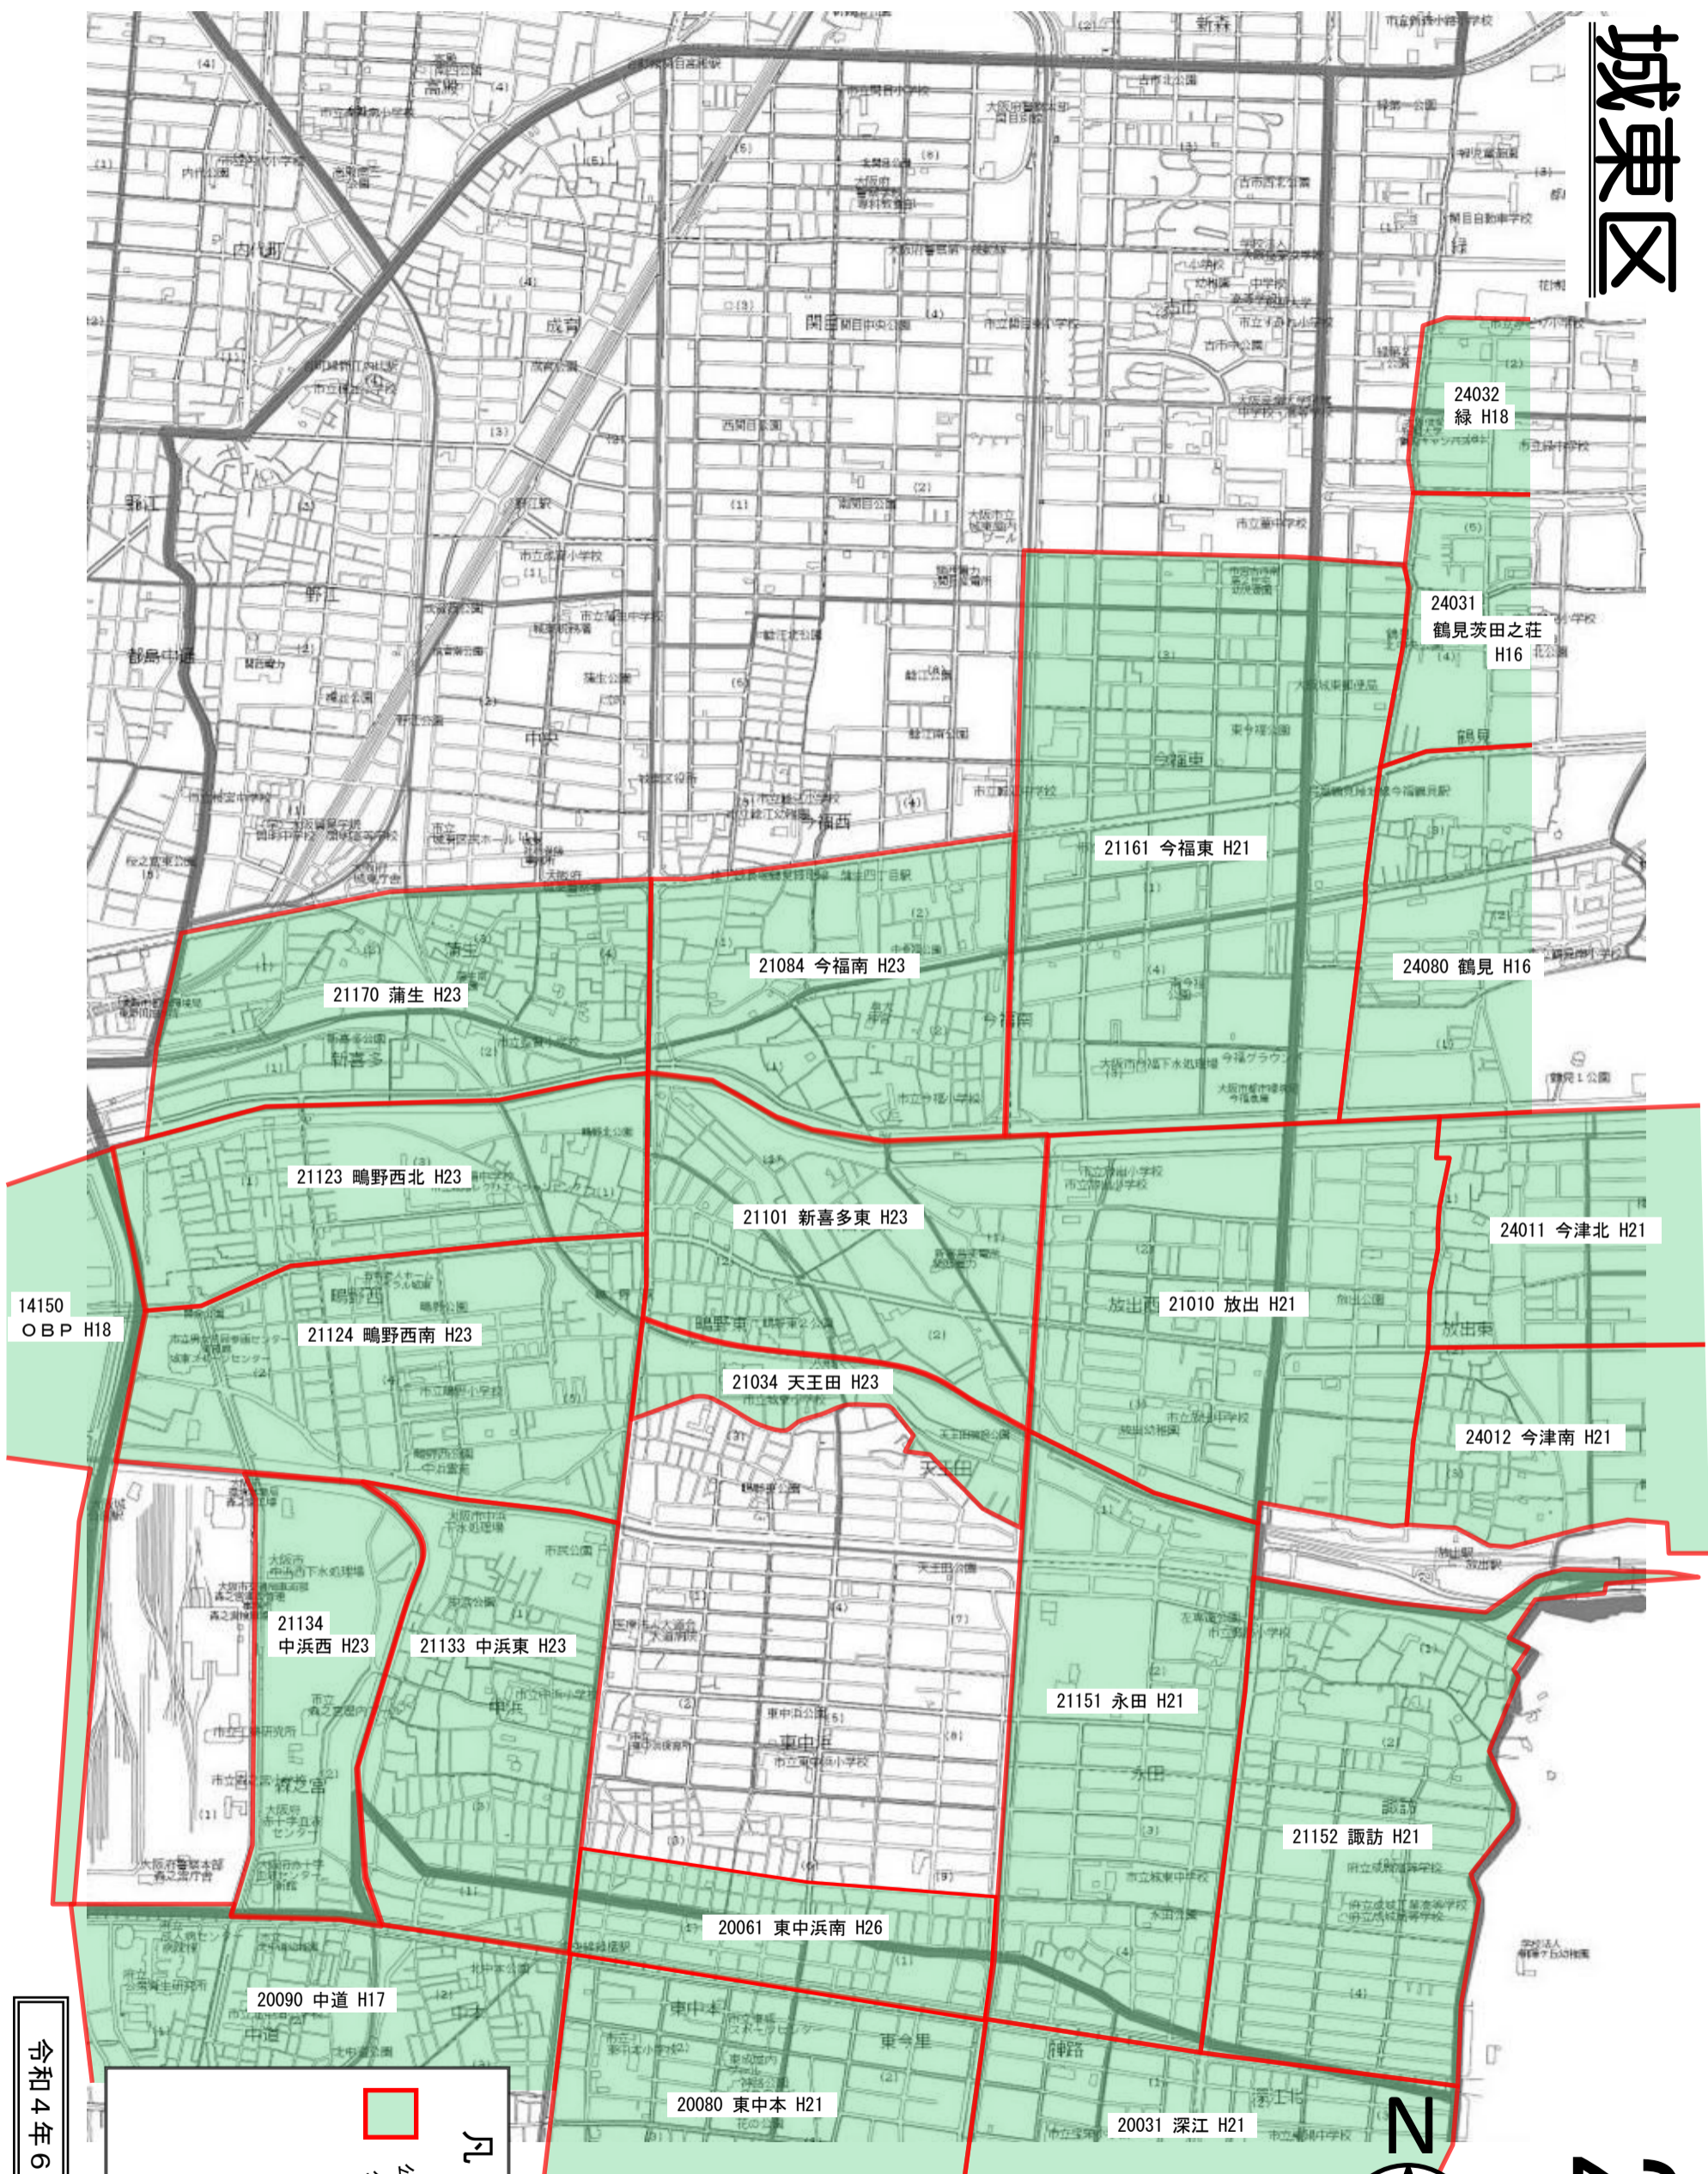

城東区

令和4年6月現在

凡例

- 公共基準点
- 公表工区

21