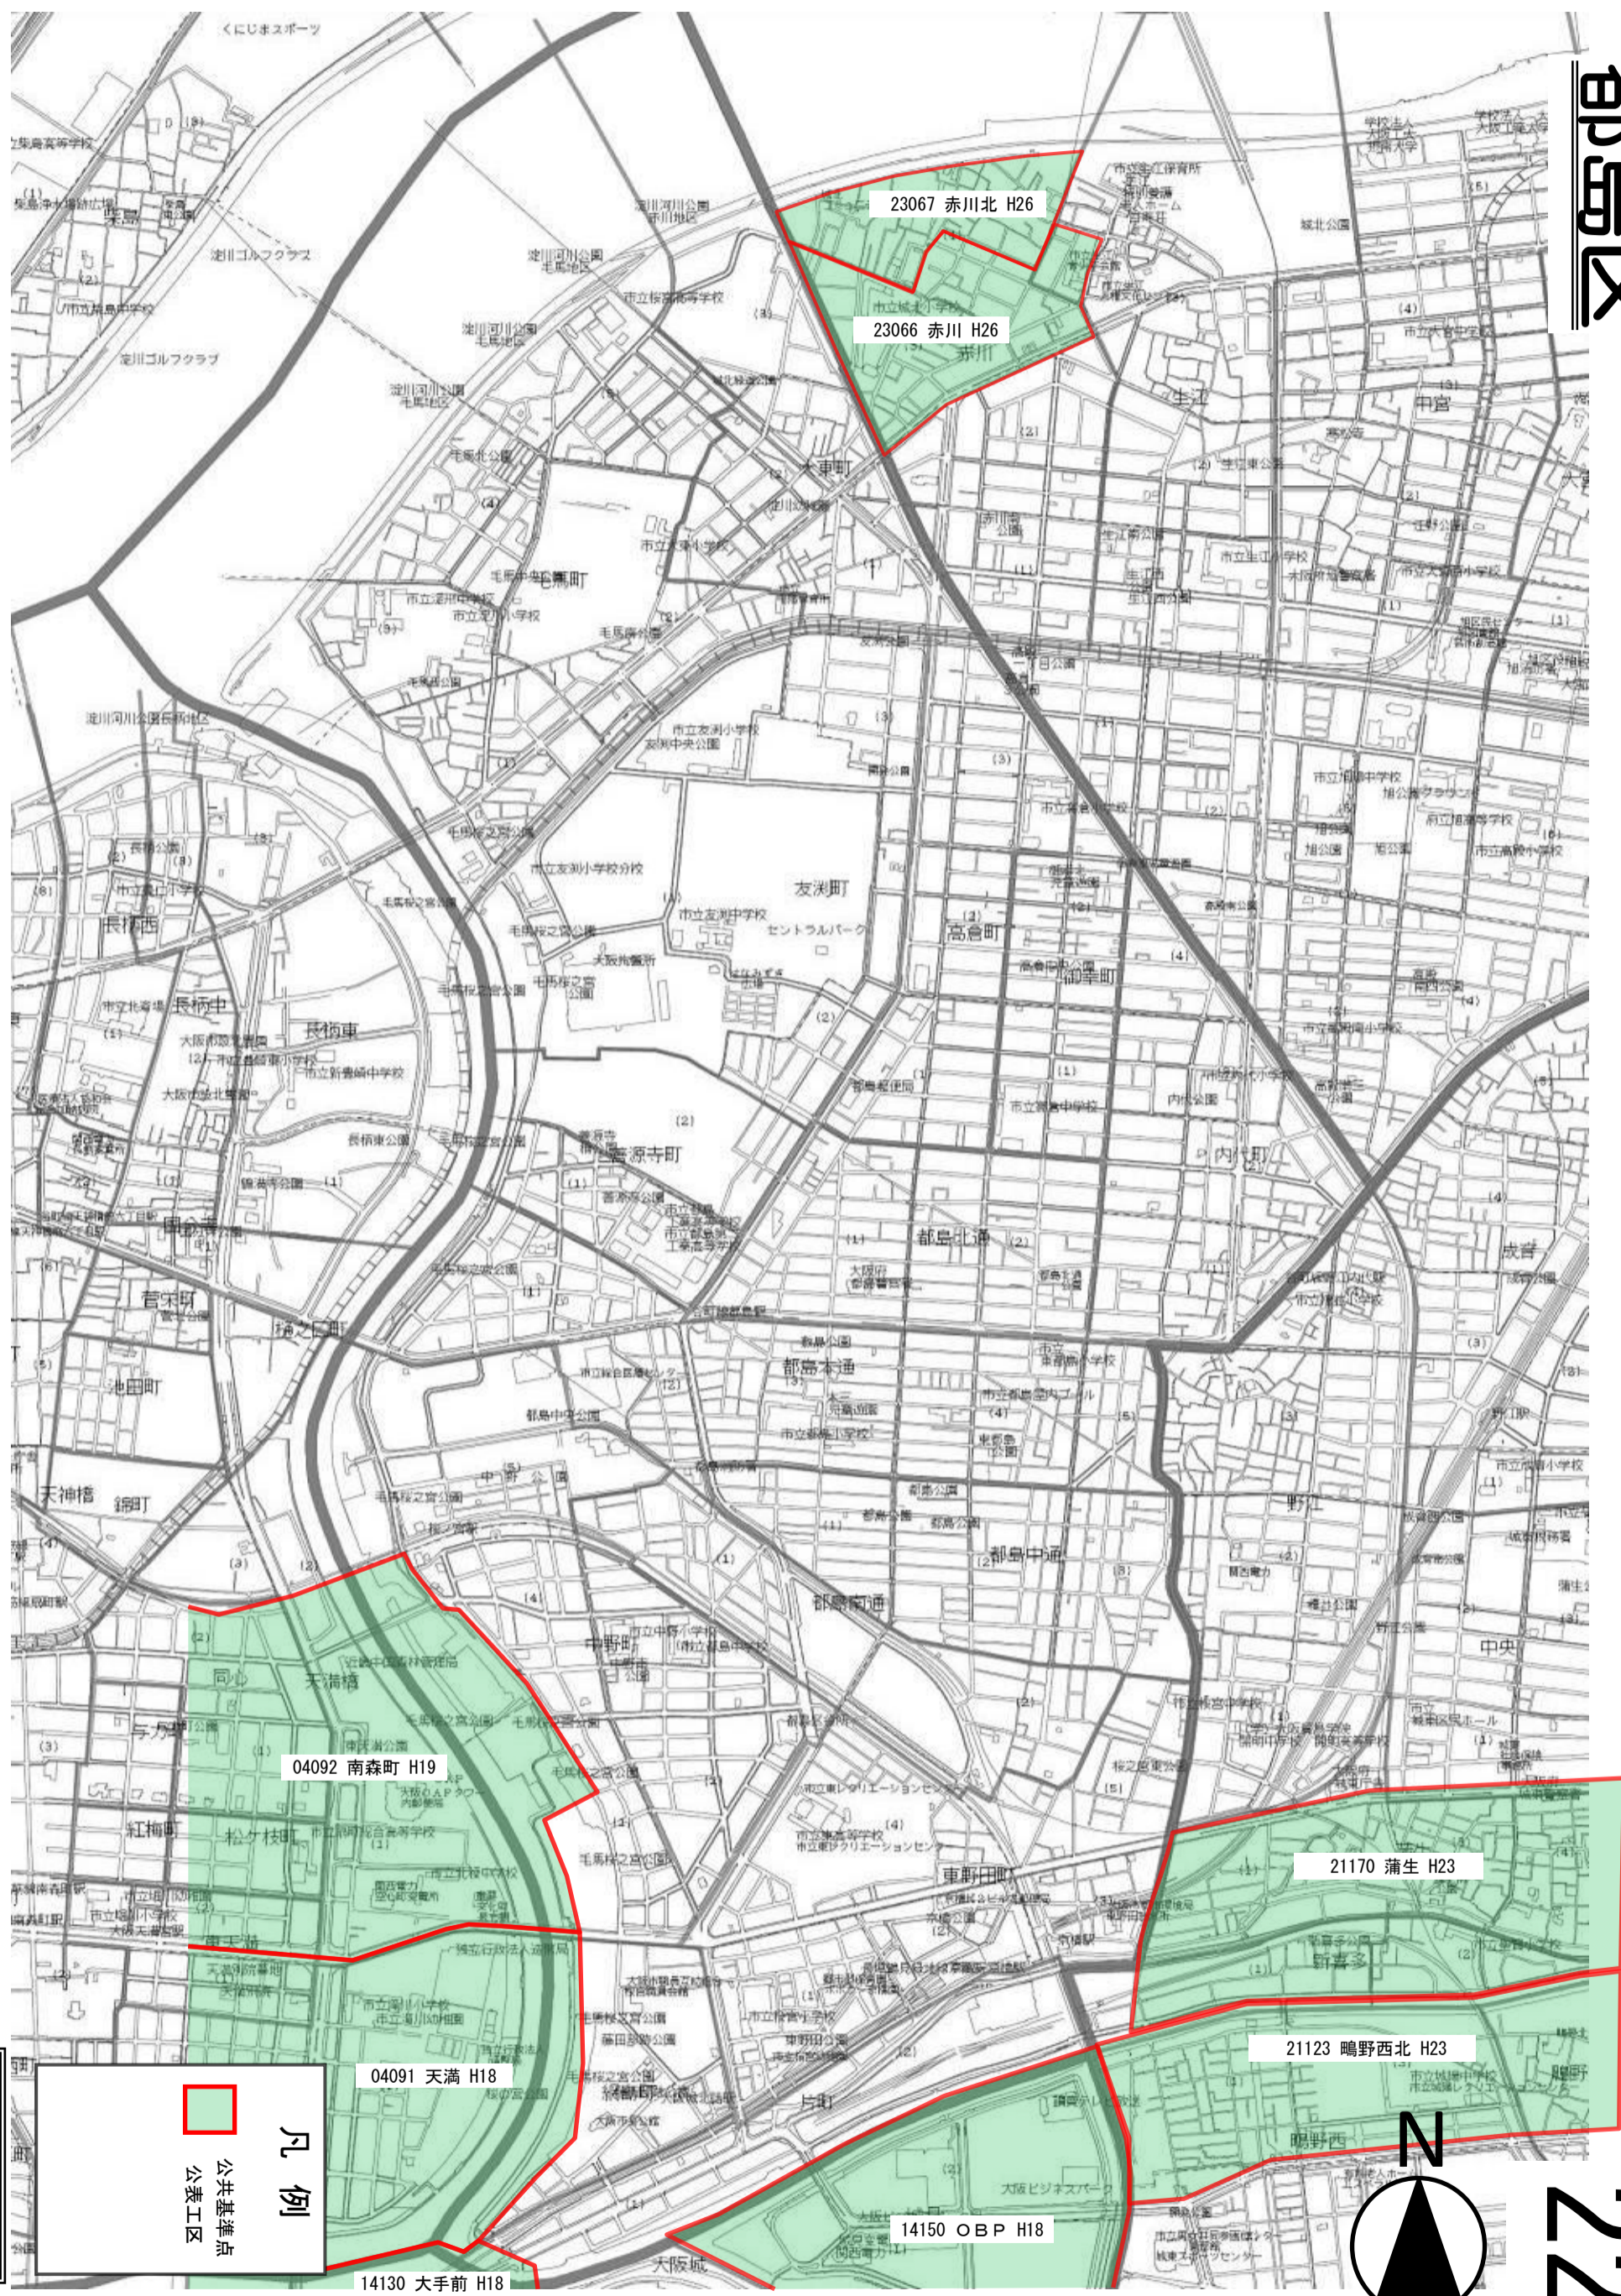

都島区

令和4年6月現在

凡例

- 公共基準点
- 公表工区

22