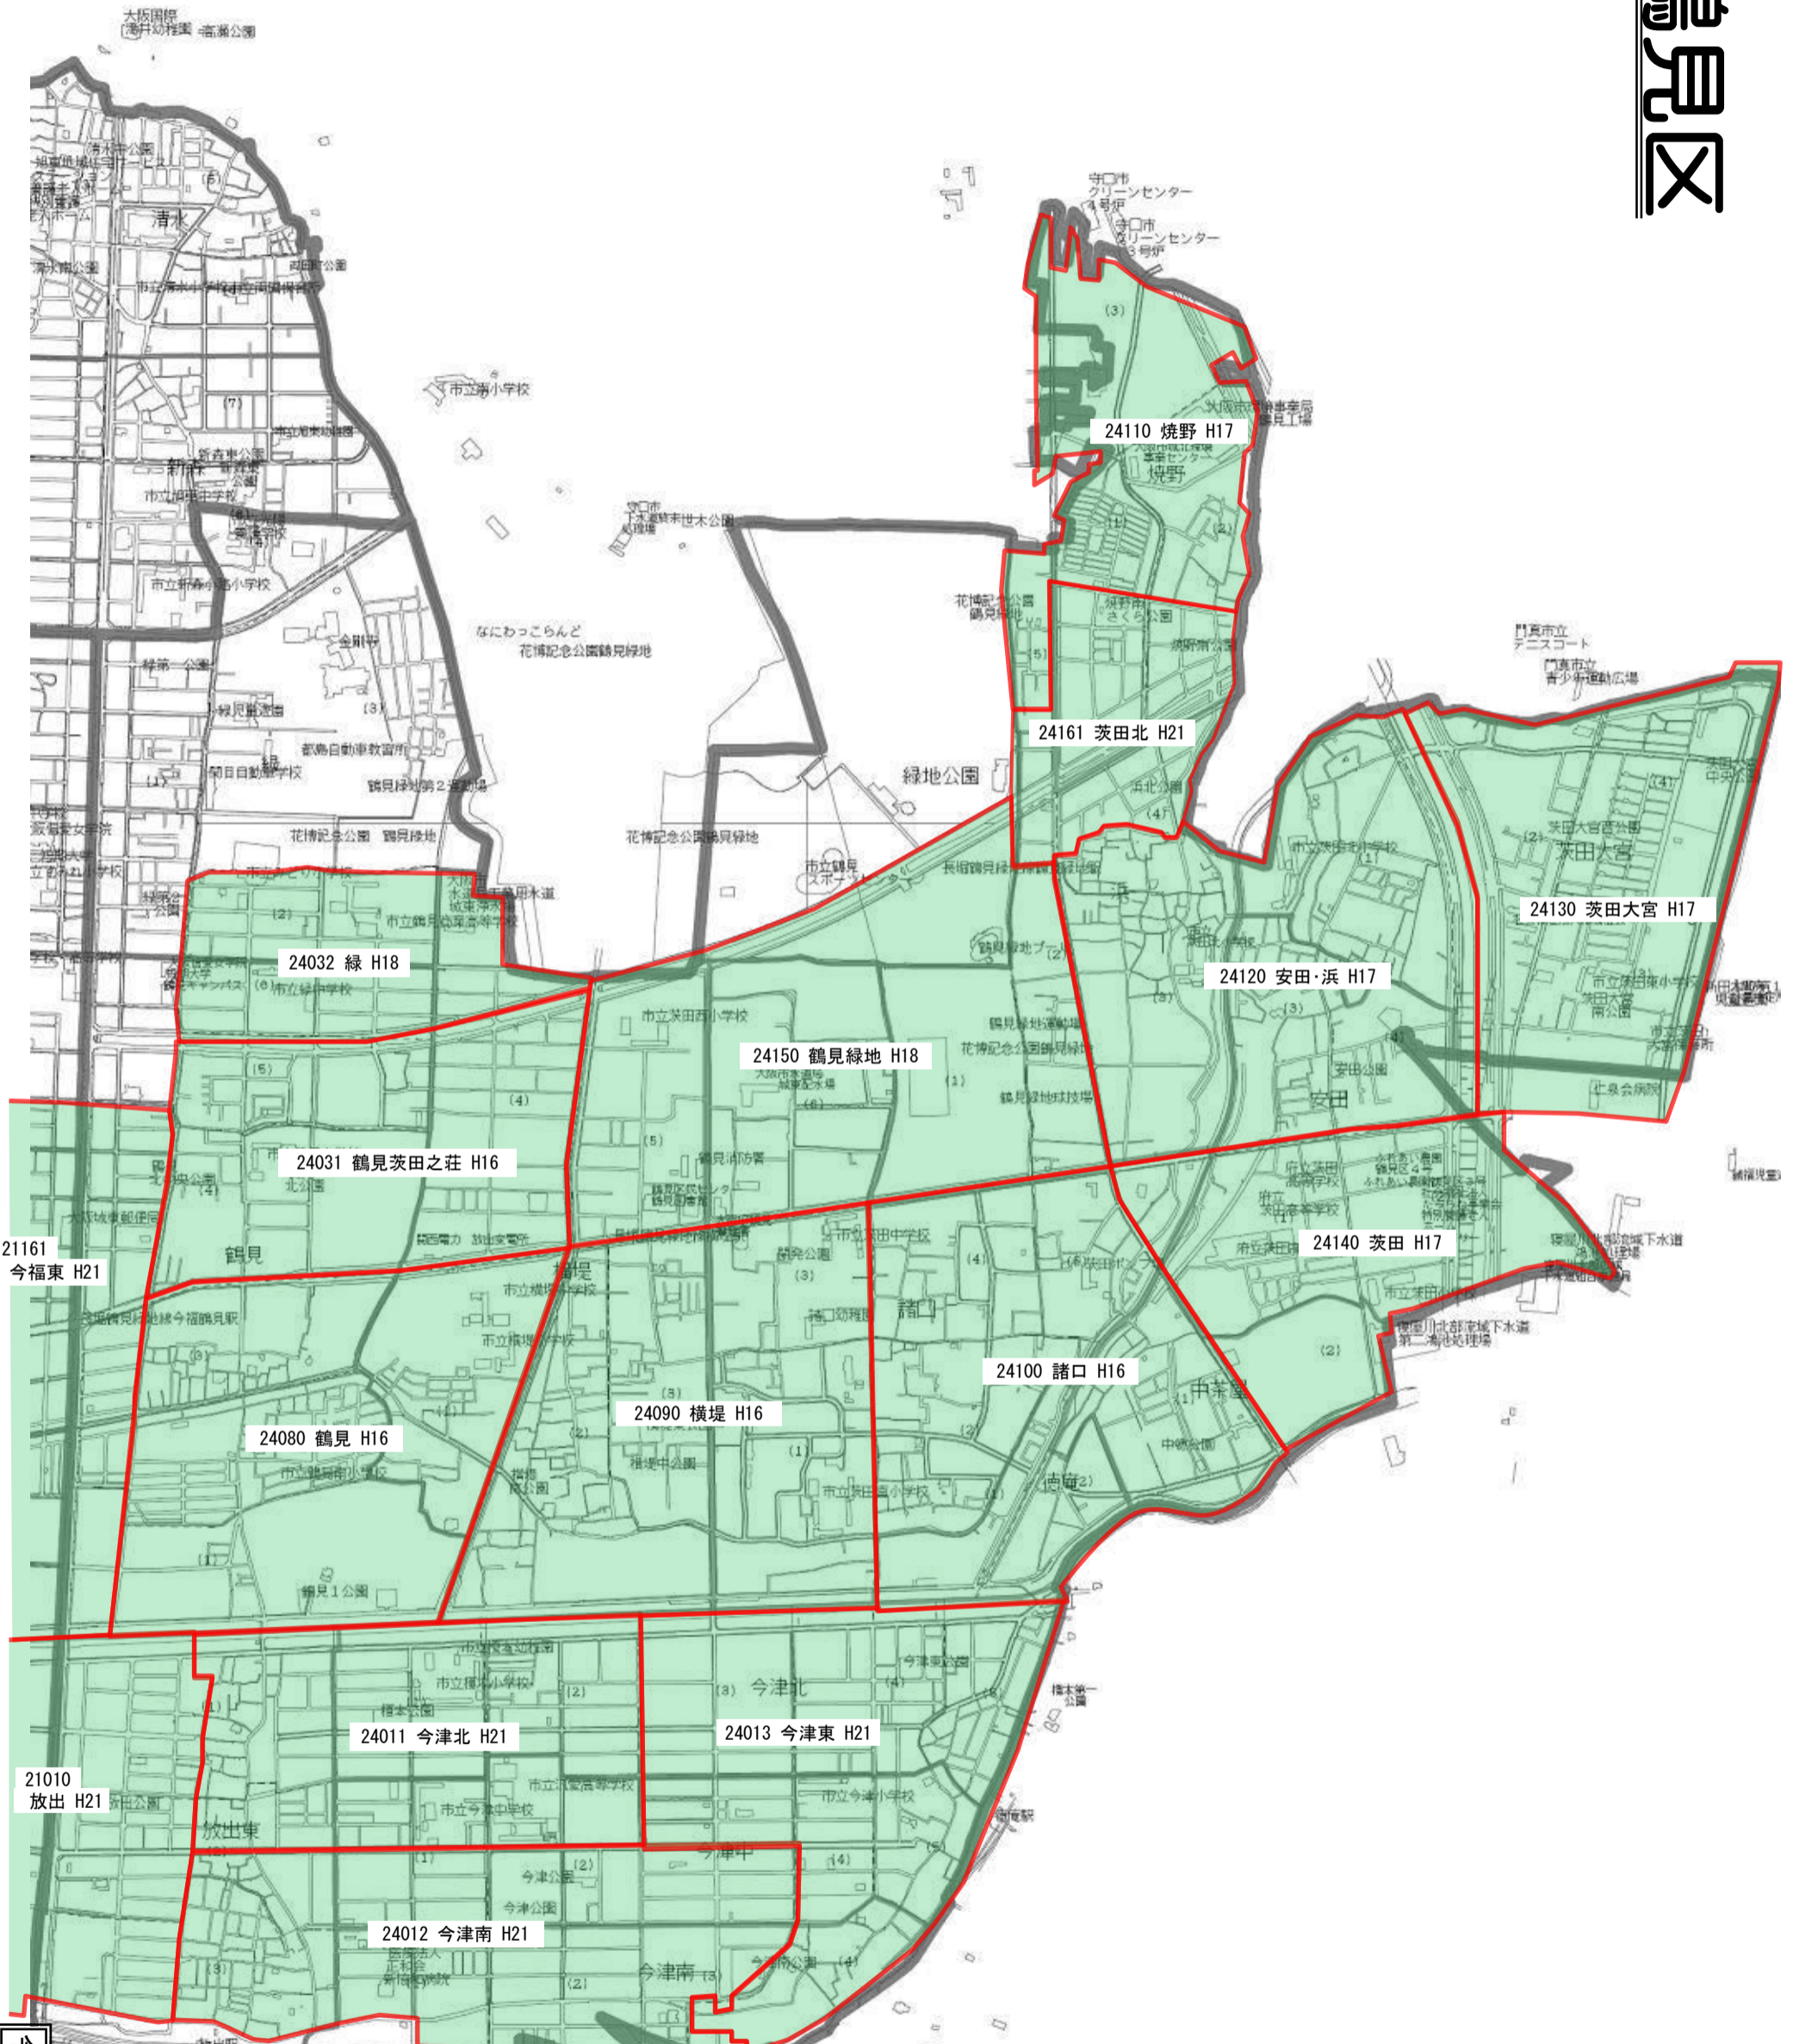

鶴見区

令和4年6月現在

凡例

- 公共基準点
- 公表工区