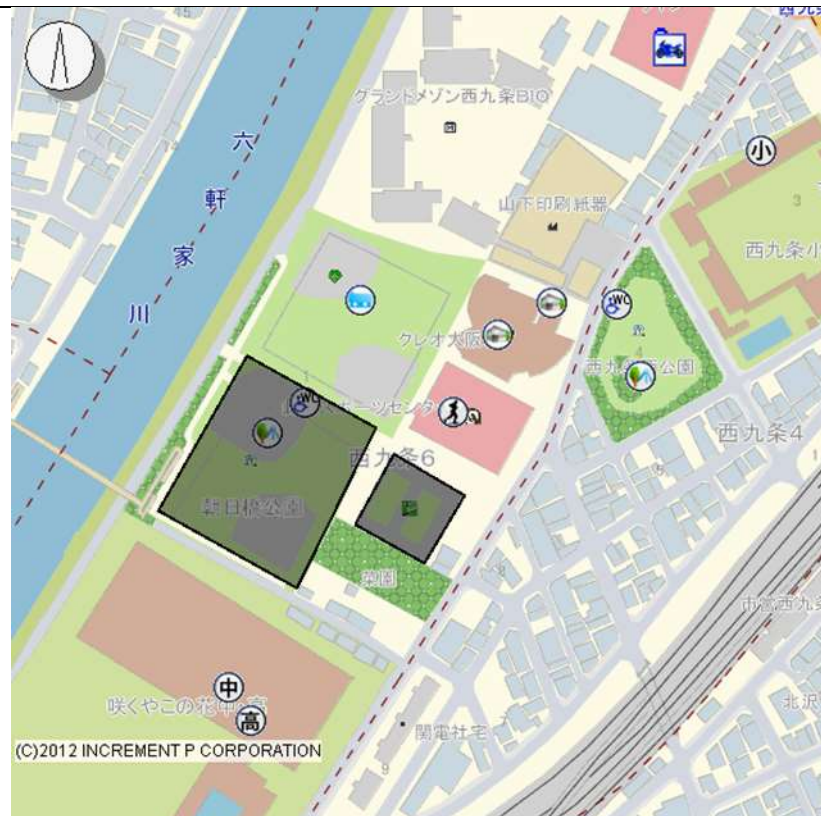

別図1 毛馬公園（北区長柄東1丁目、2丁目）

別図2 長柄東公園（北区長柄東1丁目）

別図3 本庄公園 (北区本庄西3丁目)

別図4 桜之宮公園 (都島区中野町1丁目)

別図5 都島中央公園 (都島区中野町5丁目)

別図6 朝日橋公園 (此花区西九条6丁目)

別図7 瓦屋町公園 (中央区瓦屋町2丁目)

別図8 松島公園 (西区千代崎1丁目、本田1丁目)

別図9 八幡屋公園 (港区田中3丁目)

別図10 千島公園 (大正区千島2丁目)

別図11 三軒家公園 (大正区三軒家東2丁目)

別図12 恵美公園 (浪速区恵美須西2丁目)

別図13 芦原公園 (浪速区久保吉2丁目)

別図14 戎南公園 (浪速区戎本町2丁目)

別図15 福町東公園 (西淀川区福町1丁目)