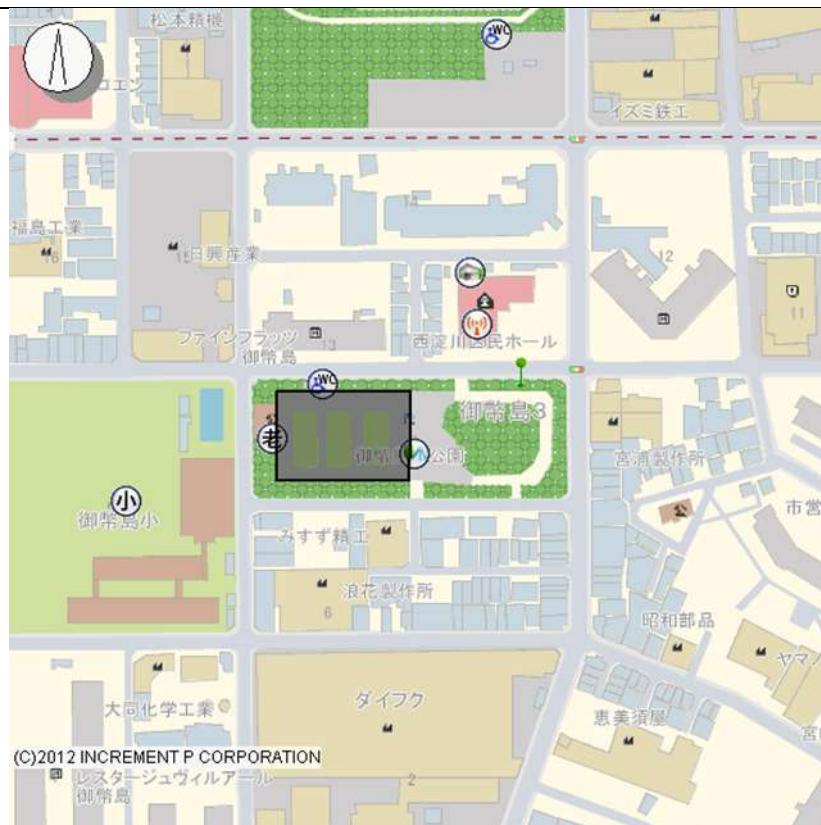

別図16 大和田中央公園 (西淀川区大和田4丁目)

別図17 御幣島東公園 (西淀川区御幣島3丁目)

別図18 新高中央公園 (淀川区新高4丁目)

別図19 野中南公園 (淀川区野中南2丁目)

別図20 十八条東公園（多目的広場・淀川区十八条1丁目）

別図21 十八条東公園（テニスコート広場・淀川区十八条1丁目）

別図22 十八条中央公園 (淀川区十八条2丁目)

別図23 豊里中央公園 (東淀川区豊里5丁目)

別図24 瑞光寺公園 (東淀川区瑞光2丁目)

別図25 巽東緑地 (生野区巽東4丁目)

別図26 巽公園 (生野区巽西1丁目、2丁目)

別図27 鳴野公園 (城東区鳴野西4丁目)

別図28 鶴見中央公園 (鶴見区鶴見1丁目)

別図29 我孫子公園 (住吉区我孫子5丁目)

別図30 大領公園 (住吉区大領3丁目)

別図31 喜連西中央公園 (平野区喜連西2丁目)

別図32 川辺大和川公園 (平野区長吉長原西4丁目)

別図33 長吉東部中央公園 (平野区長吉長原東2丁目)