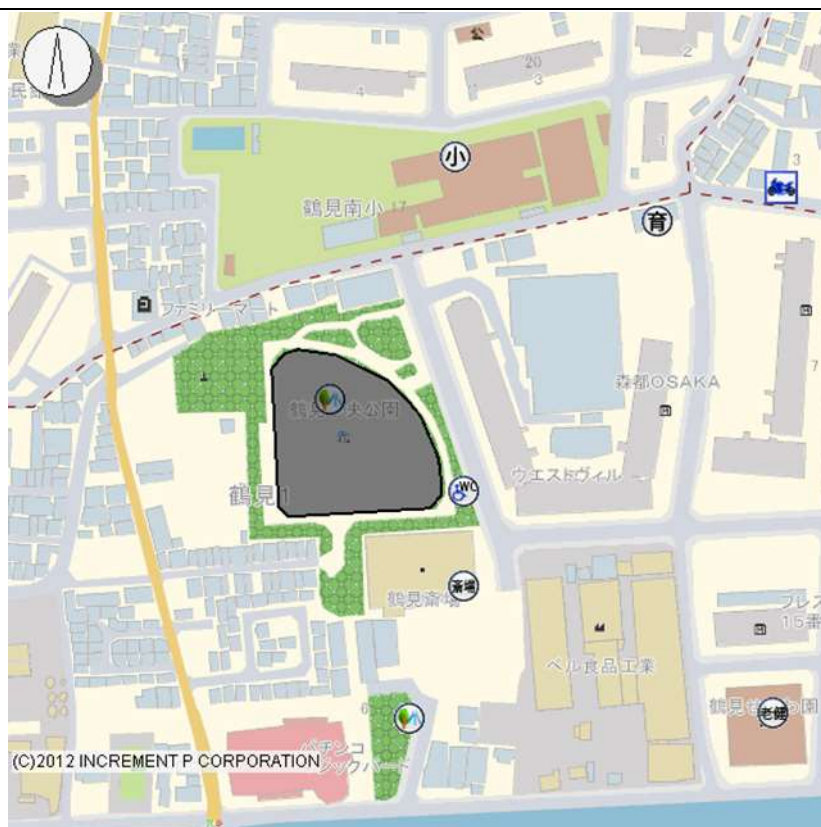

別図16 大和田中央公園 (西淀川区大和田4丁目)

別図17 御幣島東公園 (西淀川区御幣島3丁目)

別図18 新高中央公園 (淀川区新高4丁目)

別図19 野中南公園 (淀川区野中南2丁目)

別図20 十八条東公園（多目的広場・淀川区十八条1丁目）

別図21 十八条東公園（テニスコート広場・淀川区十八条1丁目）

別図22 十八条中央公園 (淀川区十八条2丁目)

別図23 豊里中央公園 (東淀川区豊里5丁目)

別図24 瑞光寺公園 (東淀川区瑞光2丁目)

別図25 巽東緑地 (生野区巽東4丁目)

別図26 巽公園 (生野区巽西1丁目、2丁目)

別図27 鳴野公園 (城東区鳴野西4丁目)

別図28 鶴見中央公園 (鶴見区鶴見1丁目)

別図29 我孫子公園 (住吉区我孫子5丁目)

別図30 大領公園 (住吉区大領3丁目)

別図31 喜連西中央公園 (平野区喜連西2丁目)

別図32 川辺大和川公園 (平野区長吉長原西4丁目)

別図33 長吉東部中央公園 (平野区長吉長原東2丁目)