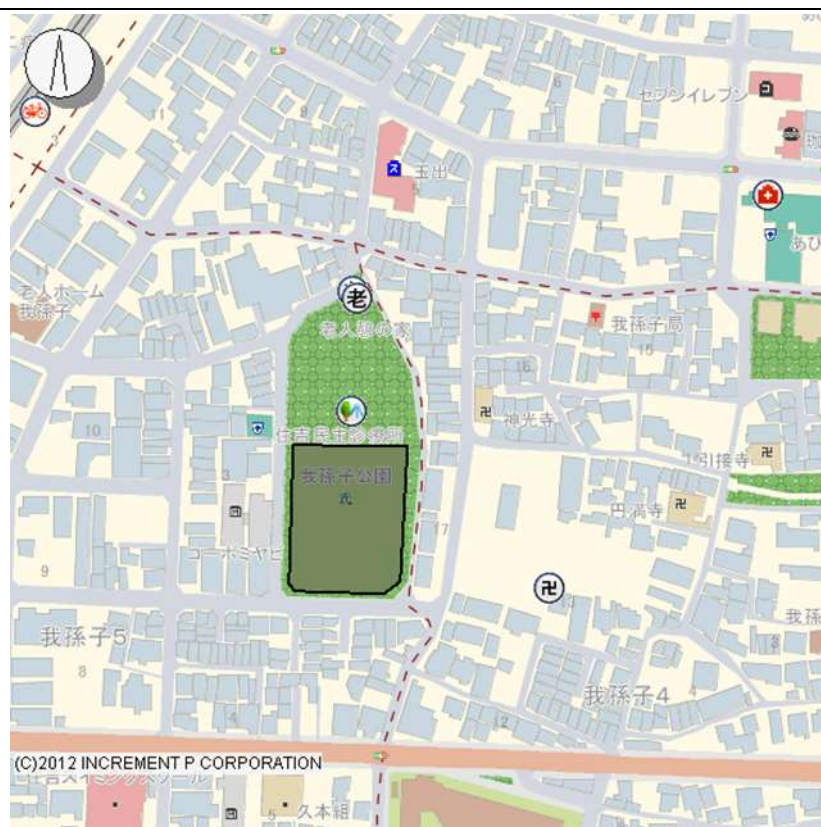

別図16 大和田中央公園 (西淀川区大和田4丁目)

別図17 御幣島東公園 (西淀川区御幣島3丁目)

別図18 新高中央公園 (淀川区新高4丁目)

別図19 野中南公園 (淀川区野中南2丁目)

別図20 十八条東公園（多目的広場・淀川区十八条1丁目）

別図21 十八条東公園（テニスコート広場・淀川区十八条1丁目）

別図22 十八条中央公園 (淀川区十八条2丁目)

別図23 豊里中央公園 (東淀川区豊里5丁目)

別図24 瑞光寺公園 (東淀川区瑞光2丁目)

別図25 巽東緑地 (生野区巽東4丁目)

別図26 巽公園 (生野区巽西1丁目、2丁目)

別図27 鳴野公園 (城東区鳴野西4丁目)

別図28 鶴見中央公園 (鶴見区鶴見1丁目)

別図29 我孫子公園 (住吉区我孫子5丁目)

別図30 大領公園 (住吉区大領3丁目)

別図31 喜連西中央公園 (平野区喜連西2丁目)

別図32 川辺大和川公園 (平野区長吉長原西4丁目)

別図33 長吉東部中央公園 (平野区長吉長原東2丁目)