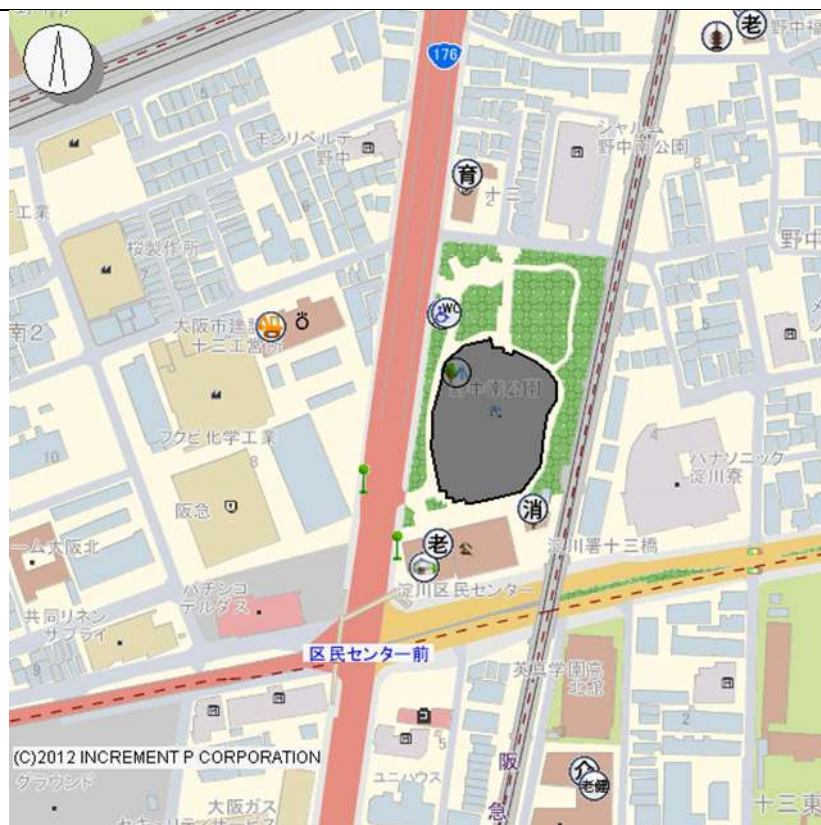

別図16 大和田中央公園 (西淀川区大和田4丁目)

別図17 御幣島東公園 (西淀川区御幣島3丁目)

別図18 新高中央公園 (淀川区新高4丁目)

別図19 野中南公園 (淀川区野中南2丁目)

別図20 十八条東公園（多目的広場・淀川区十八条1丁目）

別図21 十八条東公園（テニスコート広場・淀川区十八条1丁目）

別図22 十八条中央公園 (淀川区十八条2丁目)

別図23 豊里中央公園 (東淀川区豊里5丁目)

別図24 瑞光寺公園 (東淀川区瑞光2丁目)

別図25 巽東緑地 (生野区巽東4丁目)

別図26 巽公園 (生野区巽西1丁目、2丁目)

別図27 鳴野公園 (城東区鳴野西4丁目)

別図28 鶴見中央公園 (鶴見区鶴見1丁目)

別図29 我孫子公園 (住吉区我孫子5丁目)

別図30 大領公園 (住吉区大領3丁目)

別図31 喜連西中央公園 (平野区喜連西2丁目)

別図32 川辺大和川公園 (平野区長吉長原西4丁目)

別図33 長吉東部中央公園 (平野区長吉長原東2丁目)