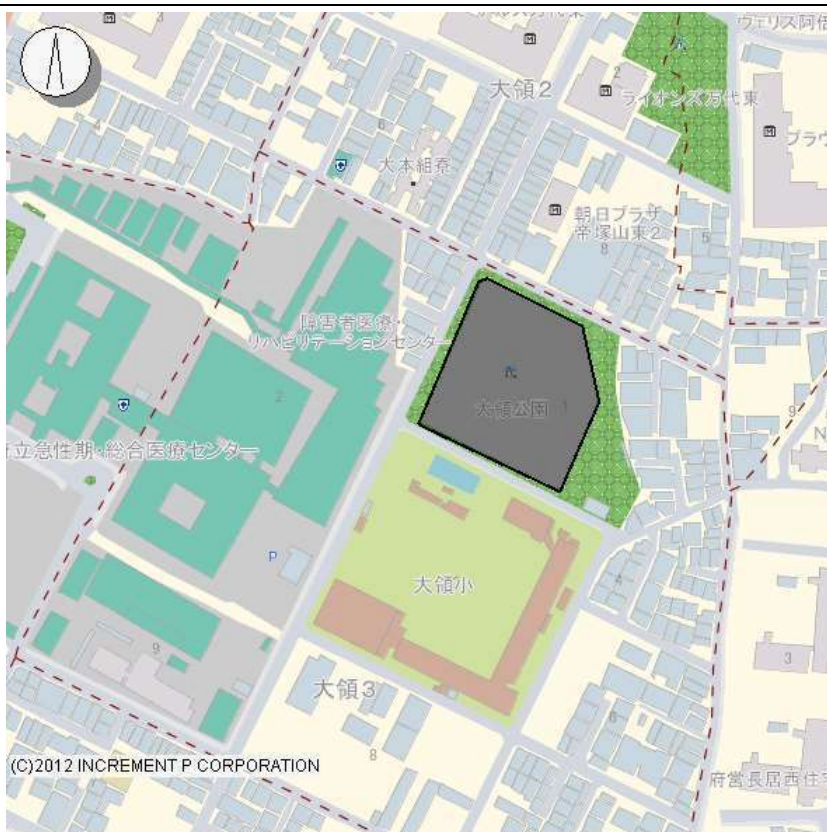

別図16 大和田中央公園 (西淀川区大和田4丁目)

別図17 御幣島東公園 (西淀川区御幣島3丁目)

別図18 新高中央公園 (淀川区新高4丁目)

別図19 野中南公園 (淀川区野中南2丁目)

別図20 十八条東公園（多目的広場・淀川区十八条1丁目）

別図21 十八条東公園（テニスコート広場・淀川区十八条1丁目）

別図22 十八条中央公園 (淀川区十八条2丁目)

別図23 豊里中央公園 (東淀川区豊里5丁目)

別図24 瑞光寺公園 (東淀川区瑞光2丁目)

別図25 巽東緑地 (生野区巽東4丁目)

別図26 巽公園 (生野区巽西1丁目、2丁目)

別図27 鳴野公園 (城東区鳴野西4丁目)

別図28 鶴見中央公園 (鶴見区鶴見1丁目)

別図29 我孫子公園 (住吉区我孫子5丁目)

別図30 大領公園 (住吉区大領3丁目)

別図31 喜連西中央公園 (平野区喜連西2丁目)

別図32 川辺大和川公園 (平野区長吉長原西4丁目)

別図33 長吉東部中央公園 (平野区長吉長原東2丁目)