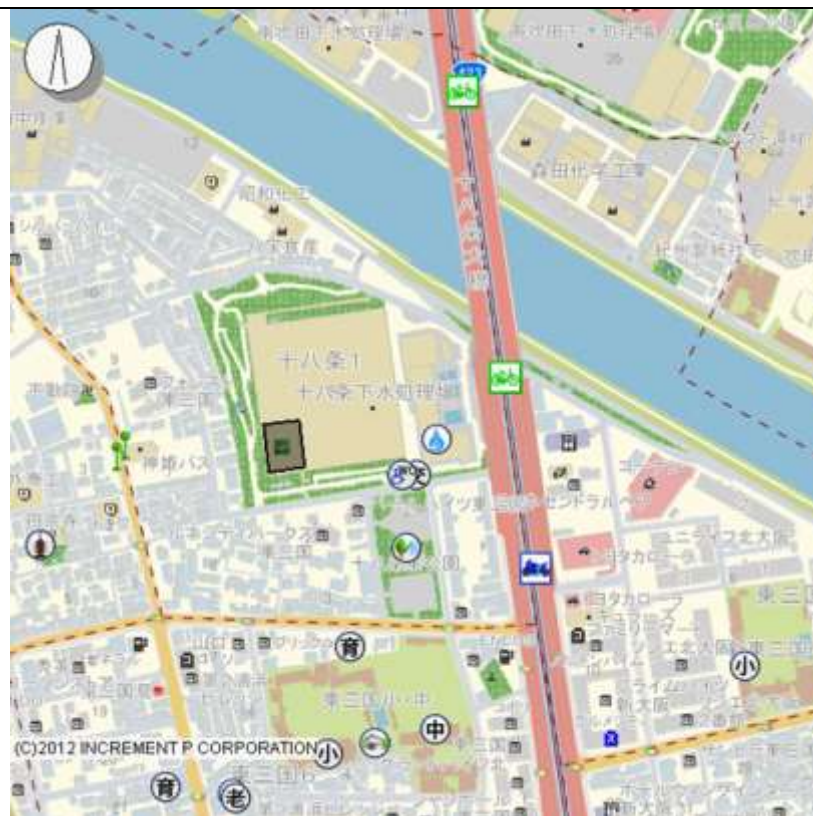

別図16 大和田中央公園 (西淀川区大和田4丁目)

別図17 御幣島東公園 (西淀川区御幣島3丁目)

別図18 新高中央公園 (淀川区新高4丁目)

別図19 野中南公園 (淀川区野中南2丁目)

別図20 十八条東公園（多目的広場・淀川区十八条1丁目）

別図21 十八条東公園（テニスコート広場・淀川区十八条1丁目）

別図22 十八条中央公園 (淀川区十八条2丁目)

別図23 豊里中央公園 (東淀川区豊里5丁目)

別図24 瑞光寺公園 (東淀川区瑞光2丁目)

別図25 巽東緑地 (生野区巽東4丁目)

別図26 巽公園 (生野区巽西1丁目、2丁目)

別図27 鳴野公園 (城東区鳴野西4丁目)

別図28 鶴見中央公園 (鶴見区鶴見1丁目)

別図29 我孫子公園 (住吉区我孫子5丁目)

別図30 大領公園 (住吉区大領3丁目)

別図31 喜連西中央公園 (平野区喜連西2丁目)

別図32 川辺大和川公園 (平野区長吉長原西4丁目)

別図33 長吉東部中央公園 (平野区長吉長原東2丁目)