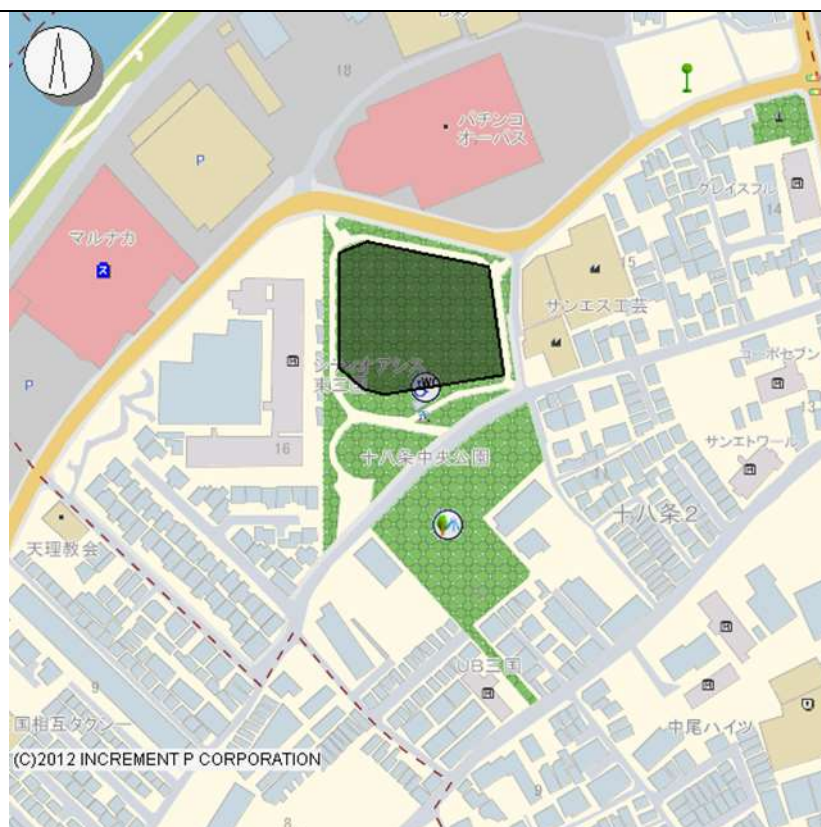

別図16 大和田中央公園 (西淀川区大和田4丁目)

別図17 御幣島東公園 (西淀川区御幣島3丁目)

別図18 新高中央公園 (淀川区新高4丁目)

別図19 野中南公園 (淀川区野中南2丁目)

別図20 十八条東公園（多目的広場・淀川区十八条1丁目）

別図21 十八条東公園（テニスコート広場・淀川区十八条1丁目）

別図22 十八条中央公園 (淀川区十八条2丁目)

別図23 豊里中央公園 (東淀川区豊里5丁目)

別図24 瑞光寺公園 (東淀川区瑞光2丁目)

別図25 巽東緑地 (生野区巽東4丁目)

別図26 巽公園 (生野区巽西1丁目、2丁目)

別図27 鳴野公園 (城東区鳴野西4丁目)

別図28 鶴見中央公園 (鶴見区鶴見1丁目)

別図29 我孫子公園 (住吉区我孫子5丁目)

別図30 大領公園 (住吉区大領3丁目)

別図31 喜連西中央公園 (平野区喜連西2丁目)

別図32 川辺大和川公園 (平野区長吉長原西4丁目)

別図33 長吉東部中央公園 (平野区長吉長原東2丁目)