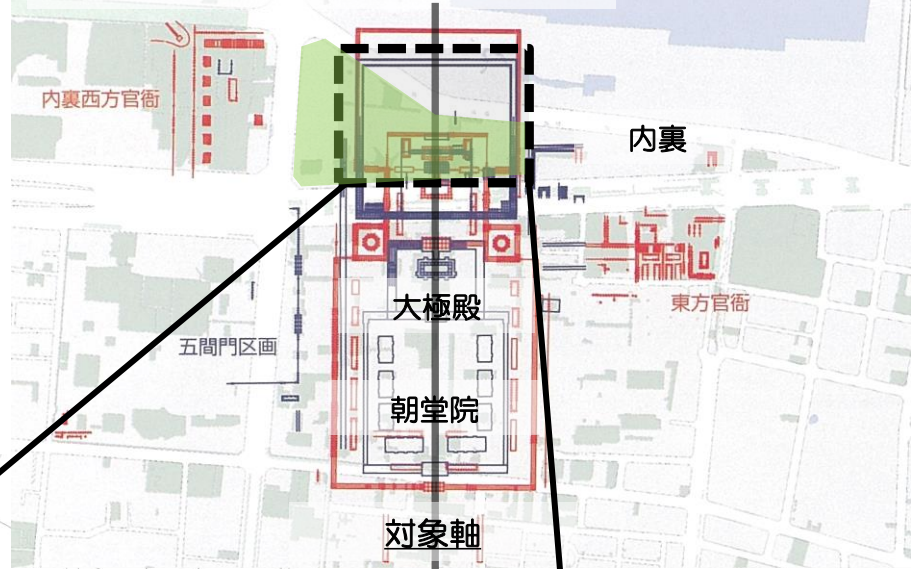

前期難波宮復原イメージ

史跡難波宮跡 遺構配置図

(赤：前期難波宮、青：後期難波宮)

北部ブロック 計画平面図(案)

史跡区域外ではあるが、内裏などの重要な遺構が隣接しており、史跡難波宮跡を構成する一部であることから、周辺環境と調和した空間イメージおよび施設の外觀を求めます。

【別図5 史跡難波宮跡 遺構配置図、北部ブロック 計画平面図(案)】