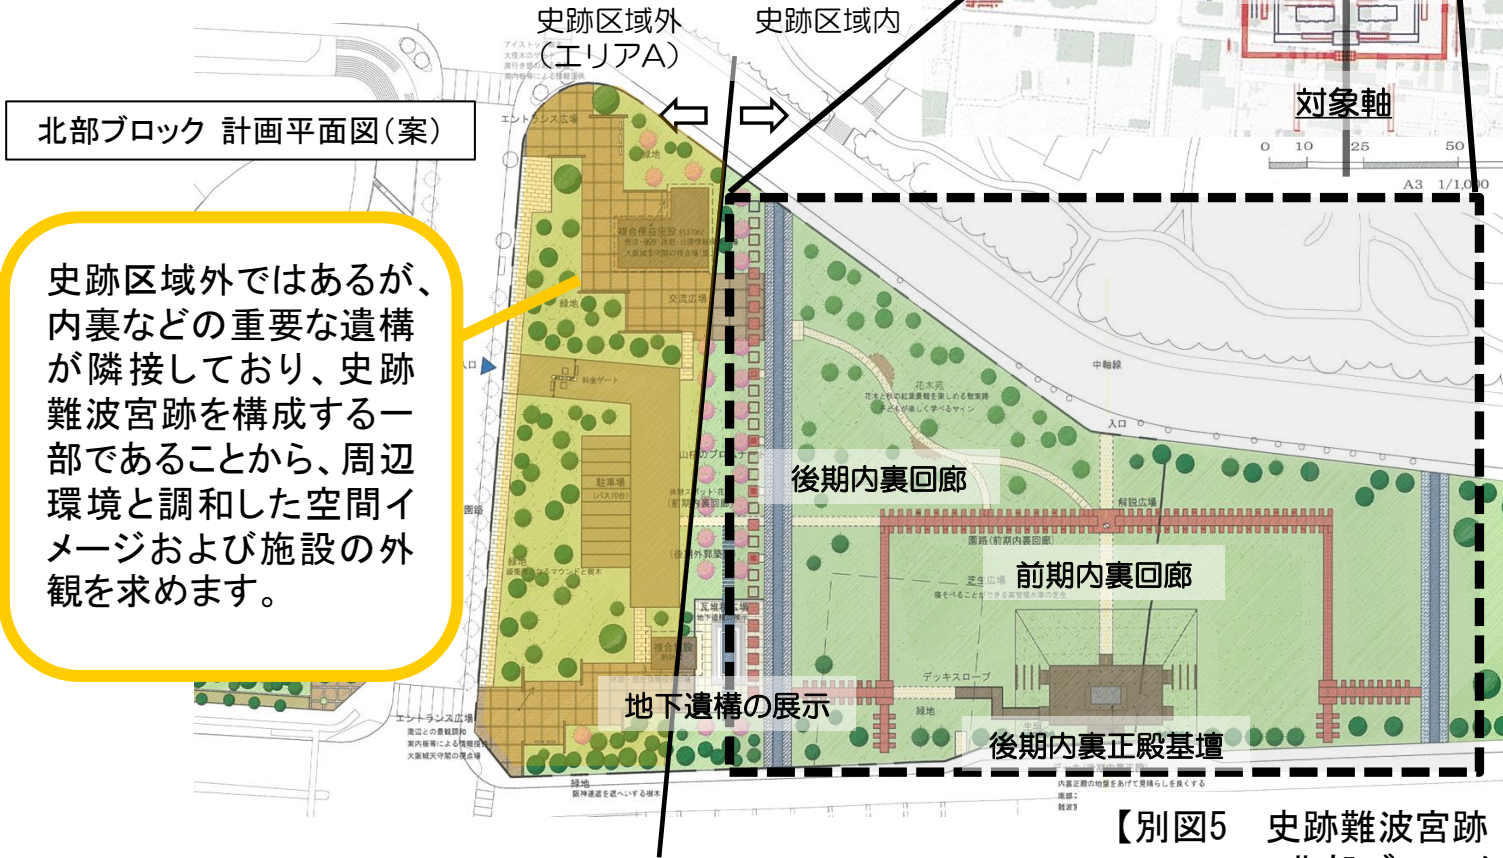

前期難波宮復原イメージ

史跡難波宮跡 遺構配置図

(赤：前期難波宮、青：後期難波宮)

北部ブロック 計画平面図(案)

史跡区域外ではあるが、内裏などの重要な遺構が隣接しており、史跡難波宮跡を構成する一部であることから、周辺環境と調和した空間イメージおよび施設の外觀を求めます。

【別図5 史跡難波宮跡 遺構配置図、北部ブロック 計画平面図(案)】