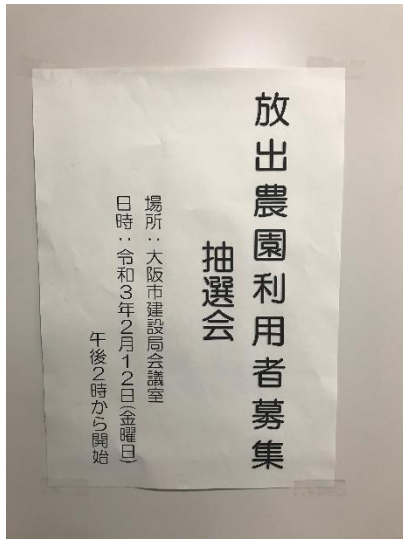

## 放出農園利用者 抽選会（非公開）の様様

抽選会場 入口ドア

抽選会場 配置

抽選箱 抽選券を2箱に分けて入れます

抽選券

当選箱 当選した抽選券を収納

抽選を行っています

各抽選箱から5枚ずつ抽選券を引きます。  
引いた抽選券を進行役へ渡します。

進行役は抽選券に記載の整理番号を読み上げます。  
読み上げた整理番号が当選番号表に記入されたことを確認し、抽選券を当選箱に収納します。

進行役が読み上げた整理番号を当選順に当選番号表へ記入します。  
同様にパソコンへもデータ入力します。