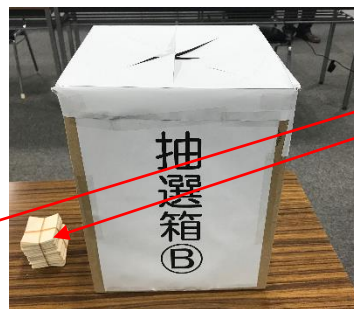

## 放出農園利用者 抽選会（非公開）の様様

抽選会場 入口ドア

抽選会場 配置

抽選箱 抽選券を2箱に分けて入れます

抽選券

当選箱 当選した抽選券を収納

抽選を行っています

各抽選箱から5枚ずつ抽選券を引きます。  
引いた抽選券を進行役へ渡します。

進行役は抽選券に記載の整理番号を読み上げます。  
読み上げた整理番号が当選番号表に記入されたことを確認し、抽選券を当選箱に収納します。

進行役が読み上げた整理番号を当選順に当選番号表へ記入します。  
同様にパソコンへもデータ入力します。