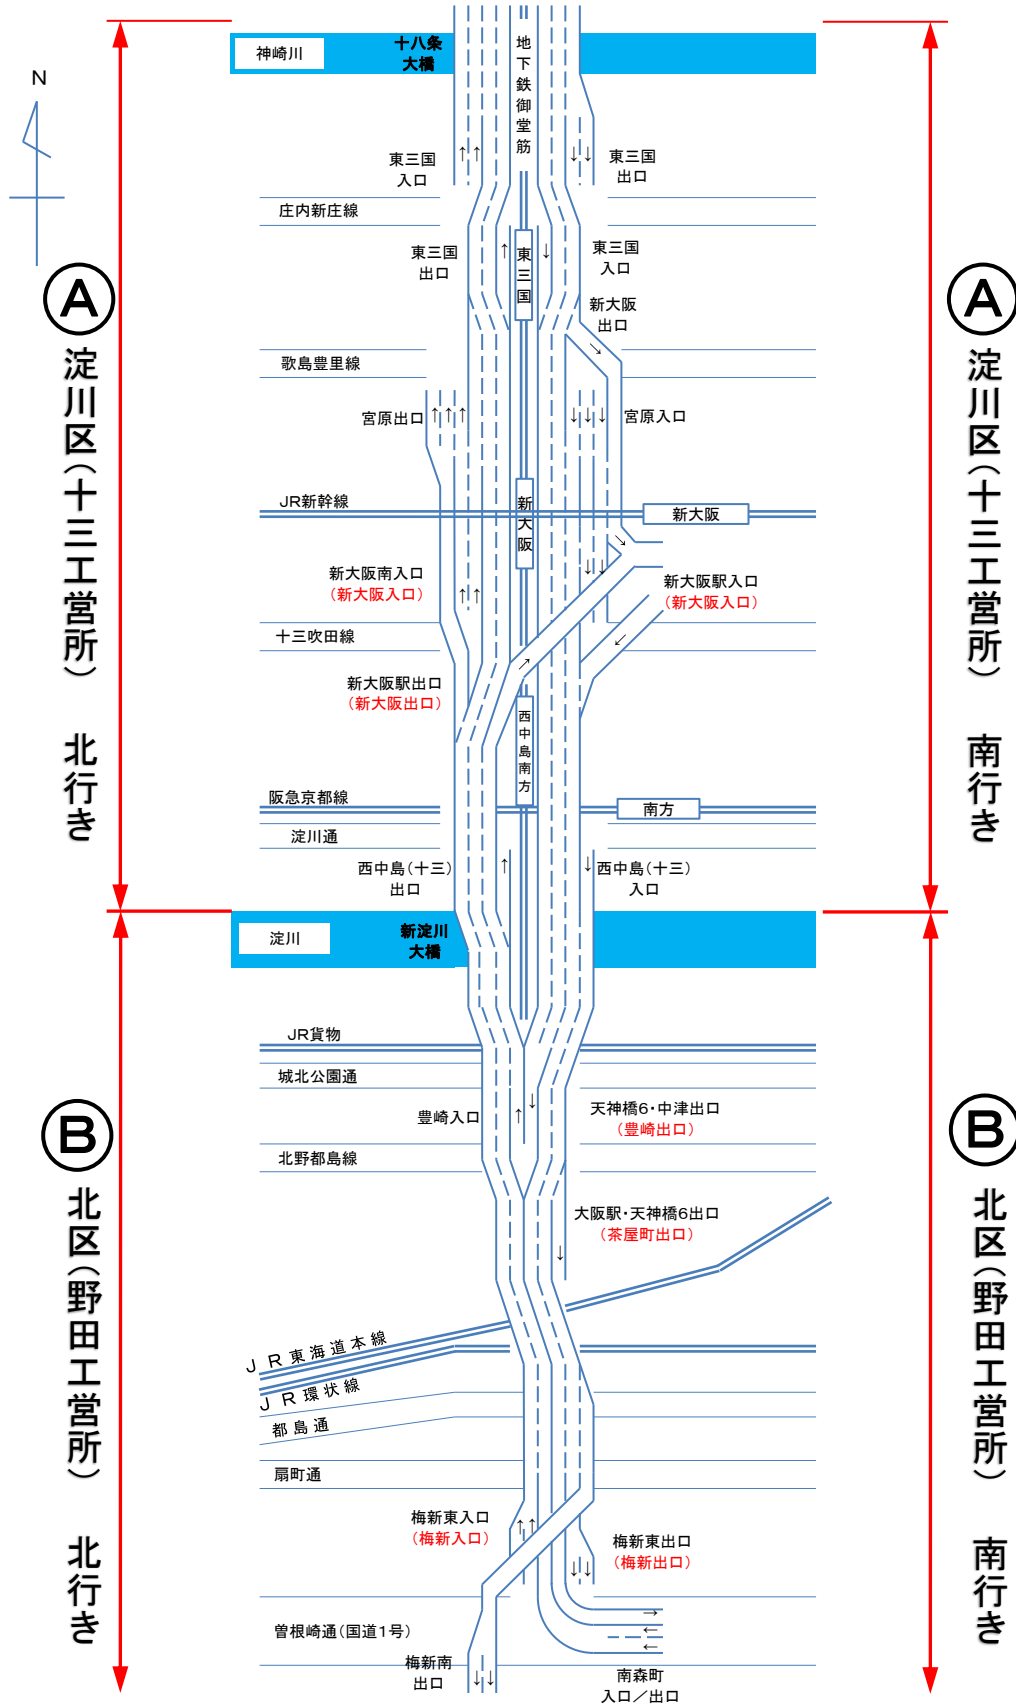

新御堂筋線高架橋 出入口配置 概略図

※赤字の出入口名称は日本道路交通情報センター(JARTIC)での呼称です。