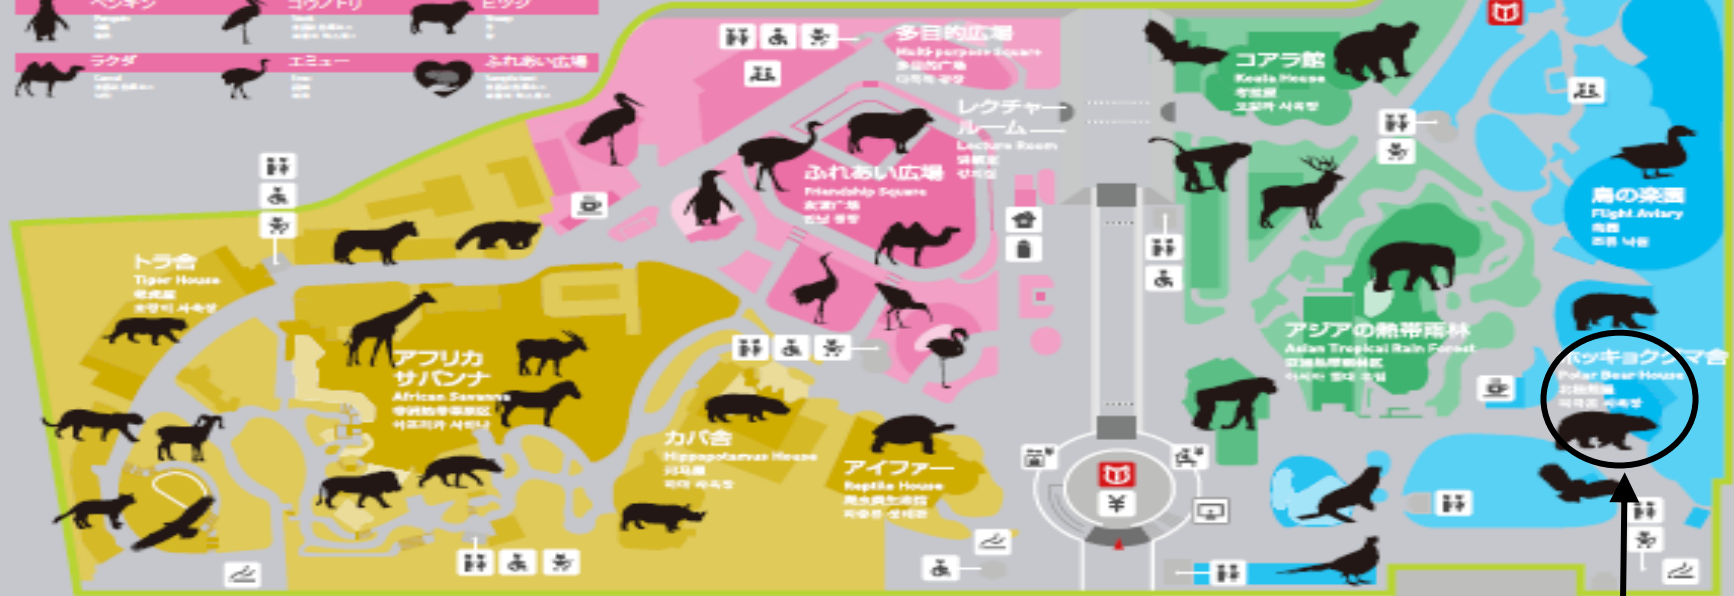

天王寺動物園 総合案内図

天王寺動物公園事務所 tel 06-6771-8401

血 ZOO
天王寺動物園
 Tennoji Zoo
 天王寺動物園 덴노지 동물원

- | | | |
|-------|-------|--------|
| フラミンゴ | シゾ | フル |
| ペンギン | コウノトリ | ヒツジ |
| ラクダ | エミュー | ふれあい広場 |

- | | |
|--------|-------|
| チンパンジー | サルヒヒ |
| シカ | 夜行性動物 |
| コアフ | ソウ |

PARK MARKET
 てんしば
 Sample text
 天王寺動物園 天王寺動物園

てんしば
 グート
 Sample text
 天王寺動物園 天王寺動物園

事務所

- | | | | | |
|-------|------|-----|------|---------|
| アイファア | カバ | マイ | エランド | シマウマ |
| ハイエナ | ライオン | キリン | ムフロン | ワシ |
| ヤマネコ | ヒツ | トラ | オオカミ | レッサールンダ |

新世界グート
 Stational Gate
 天王寺動物園 天王寺動物園

- | | |
|------|---------|
| アシカ | キジ |
| フクロウ | ホッキョクグマ |

☆ホッキョクグマ「ゴーゴ」のお帰りイベント
 日時：平成 31 年 1 月 27 日 (日曜日)
 10 時から
 開催場所：ホッキョクグマ舎前