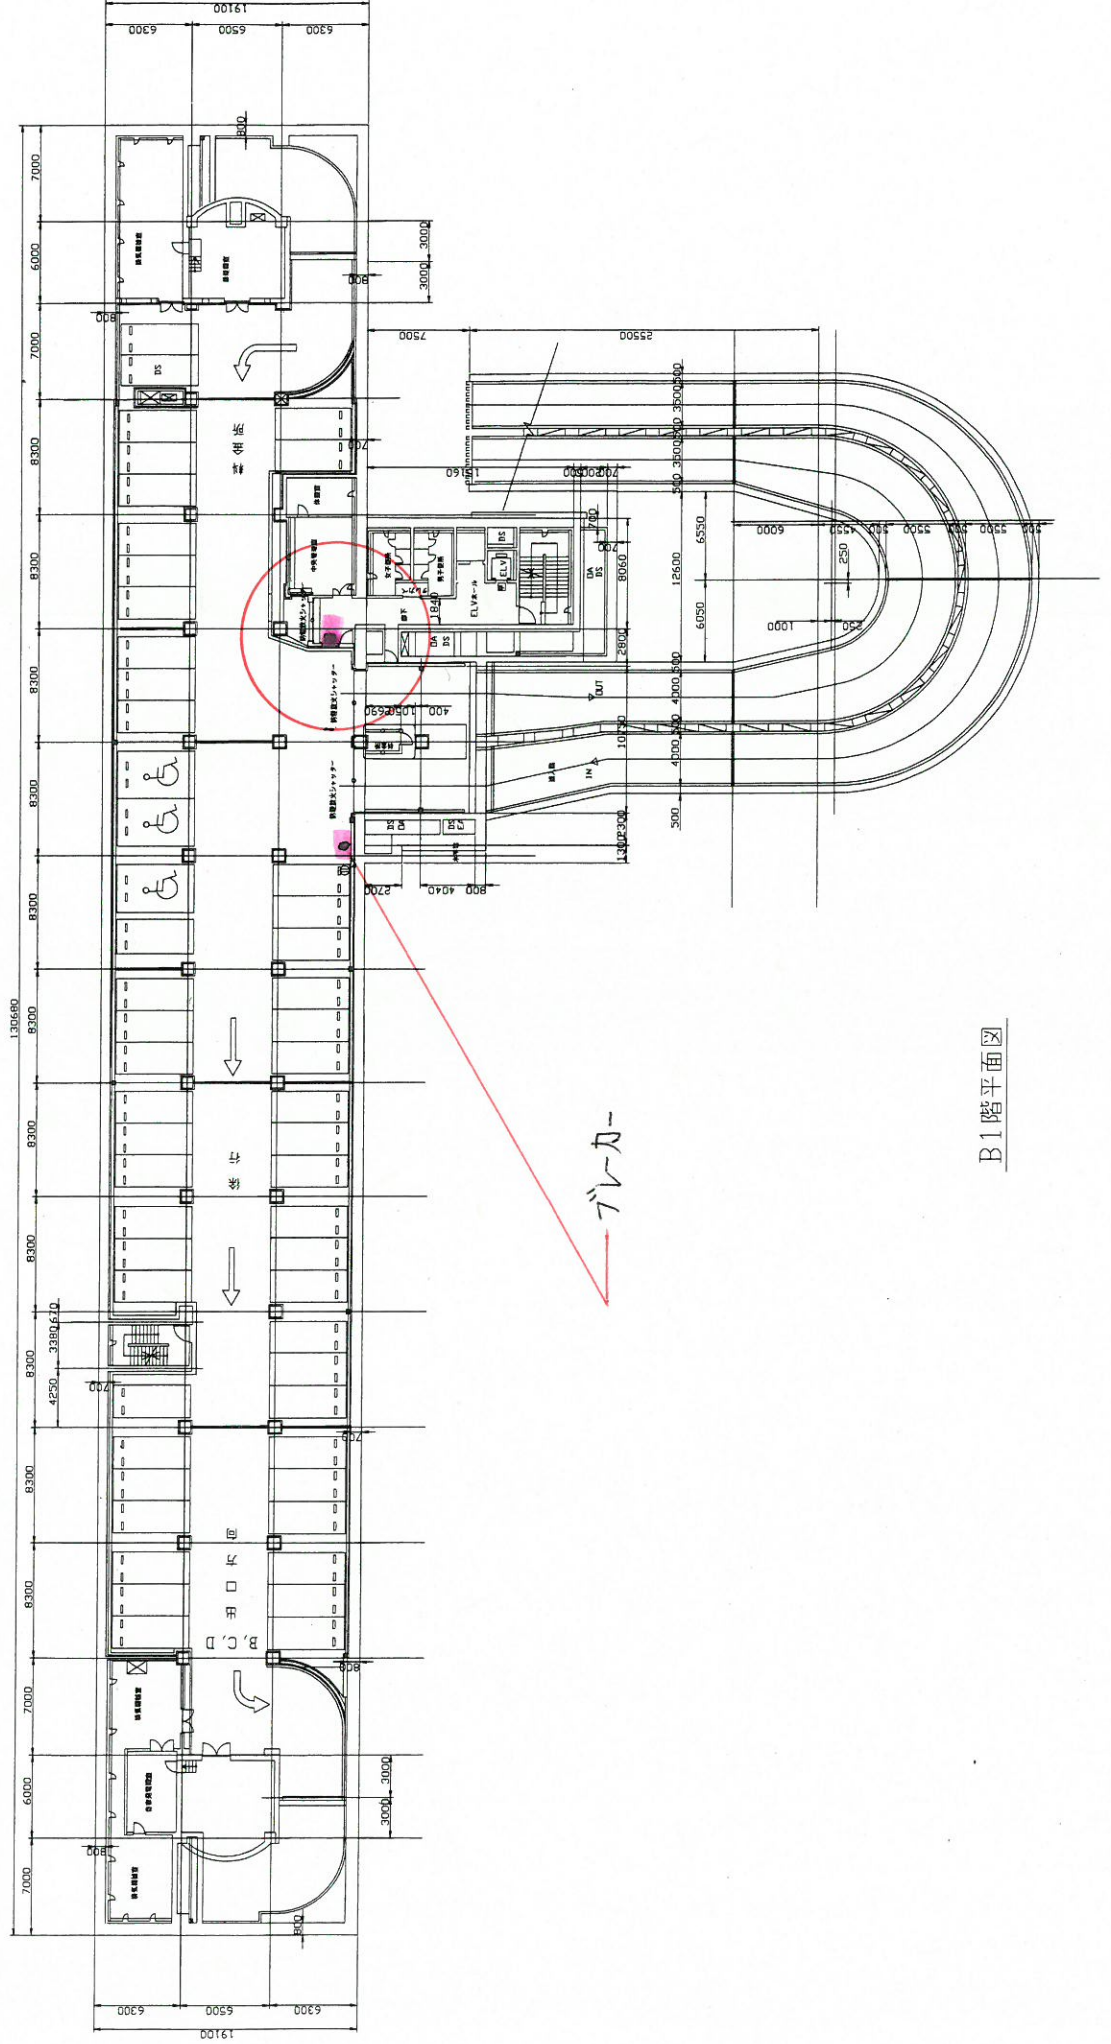

自動販売機の設置位置について、下記設置位置を原則としますが、管理上の支障等により、当該位置において継続して設置することが適当でないこと認められる場合には、協議の上移設を認めます。

物件番号①宮原地下駐車場

B1階平面図