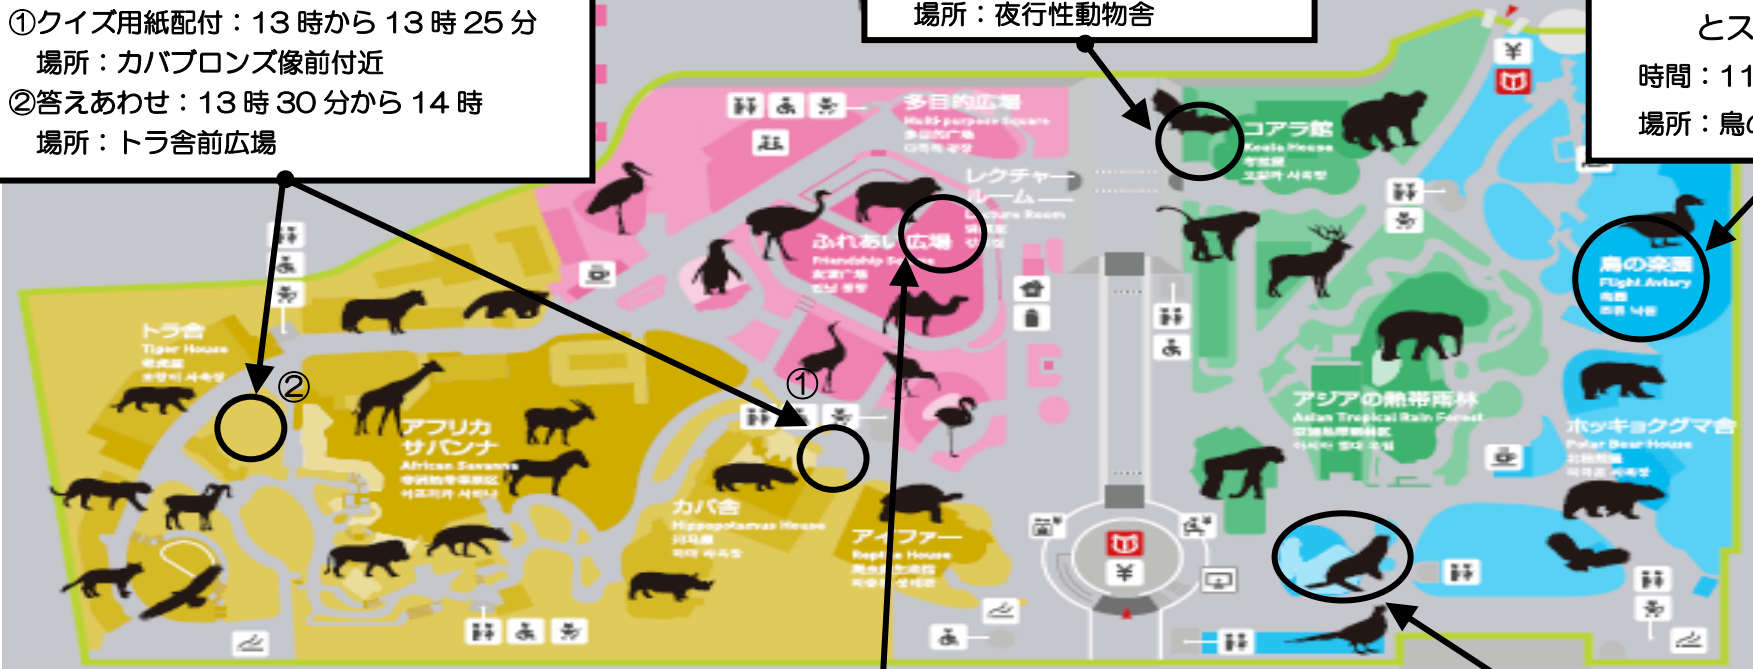

# 天王寺動物園 総合案内図

TEL 06-6771-8401

**血 ZOO**  
天王寺動物園  
Tennoji Zoo

**PARK MARKET**  
てんしば  
Sample text

☆動物クイズ  
①クイズ用紙配付：13時から13時25分  
場所：カバブロンズ像前付近  
②答えあわせ：13時30分から14時  
場所：トラ舎前広場

☆エジプトルーセットオオコウモリ  
のごはんタイム  
時間：11時30分  
場所：夜行性動物舎

☆鳥の楽園 ごはんタイム  
とスペシャルガイド  
時間：11時から  
場所：鳥の楽園

☆テンジクネズミふれあい体験  
と飼育の日ガイド  
時間：14時 14時20分 14時40分 15時  
場所：ふれあい広場内  
テンジクネズミふれあいコーナー

☆カリフォルニアアシカ餌やり体験  
時間：15時から  
場所：アシカ池前（バス駐車場側）

アイファー Reptile House 11時30分	カバ Hippopotamus 12時	ライオン Lion 12時	マイ Monkey 12時	エランド Eland 12時	シマウマ Zebra 12時	アシカ Sea Otter 12時	オウゴン Orangutan 12時
ハイエナ Hyena 12時	ライオン Lion 12時	キリン Giraffe 12時					
ヤマノコ Yamano-ko 12時	ヒョウ Cheetah 12時	トラ Tiger 12時					