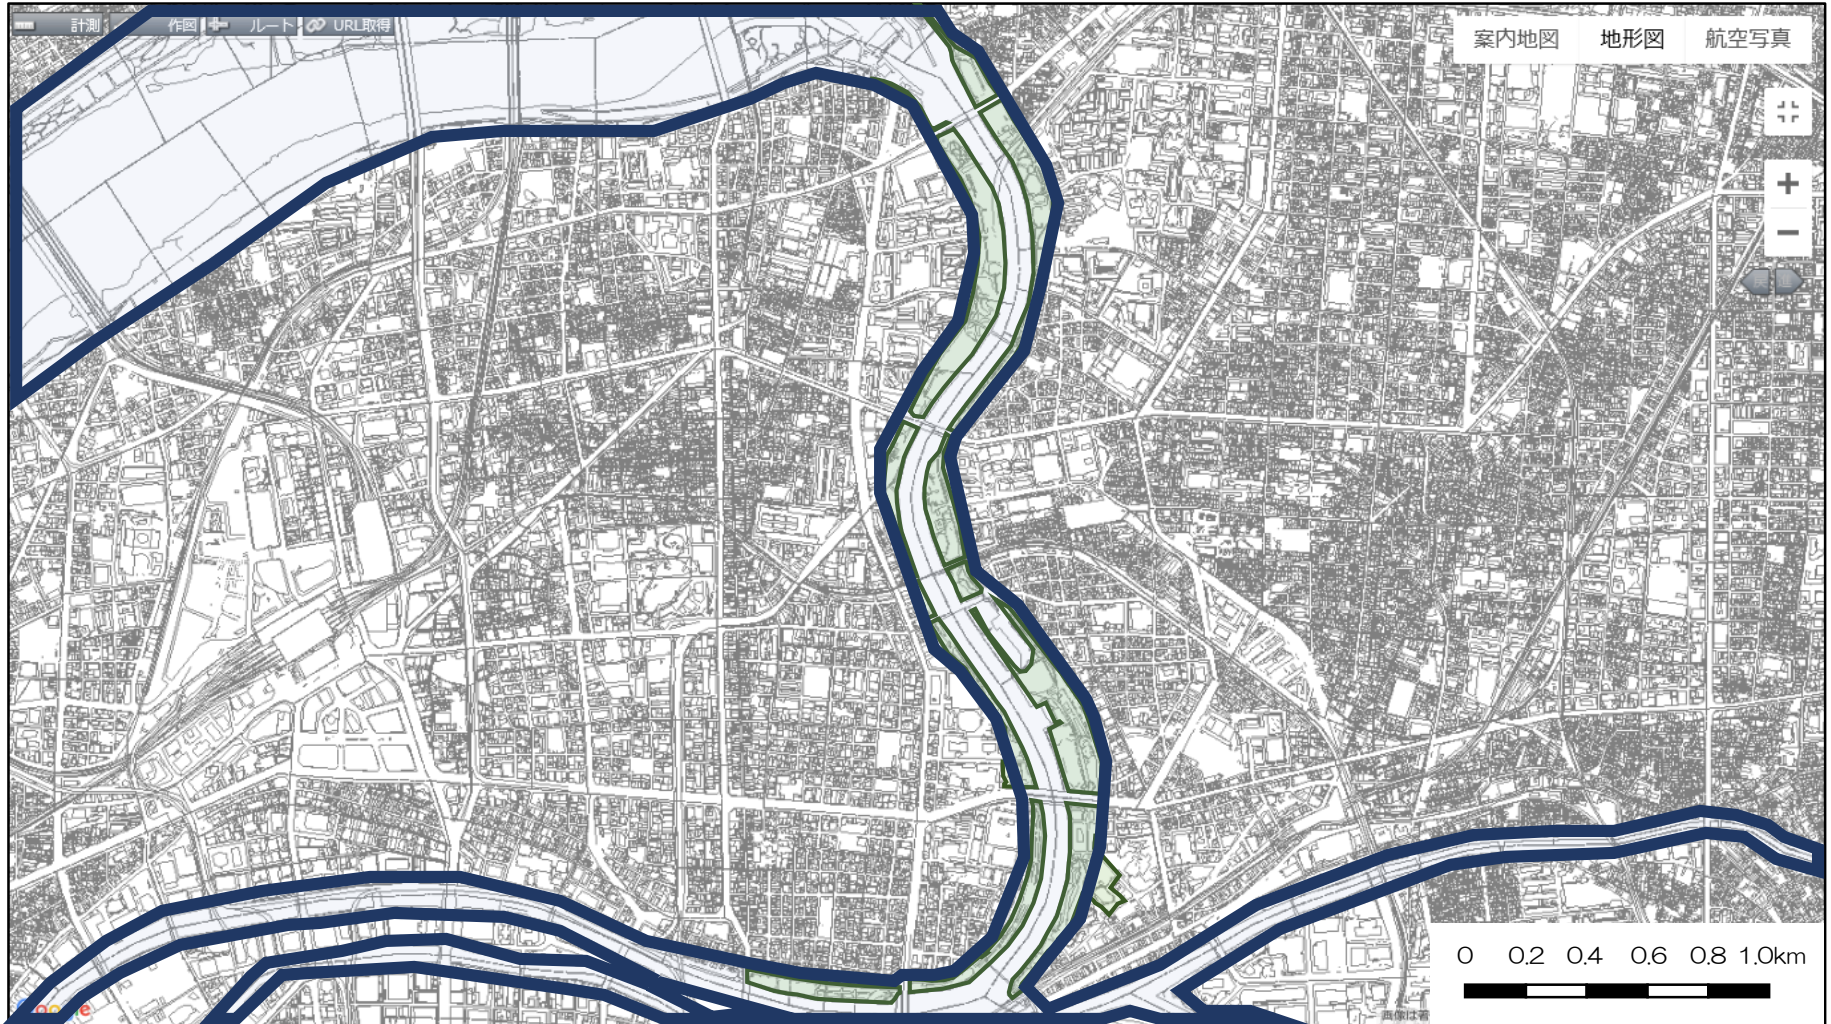

# 調査対象公園内及び周辺の河川区域

中之島公園	p. 1
毛馬桜之宮公園	p. 2
中島公園	p. 3
城北公園	p. 4
正蓮寺川公園	p. 5

※ 本資料はおおよその河川区域を示したものであり、実際の区域とは異なる場合があります。

## 凡例

公園の開設区域

河川区域