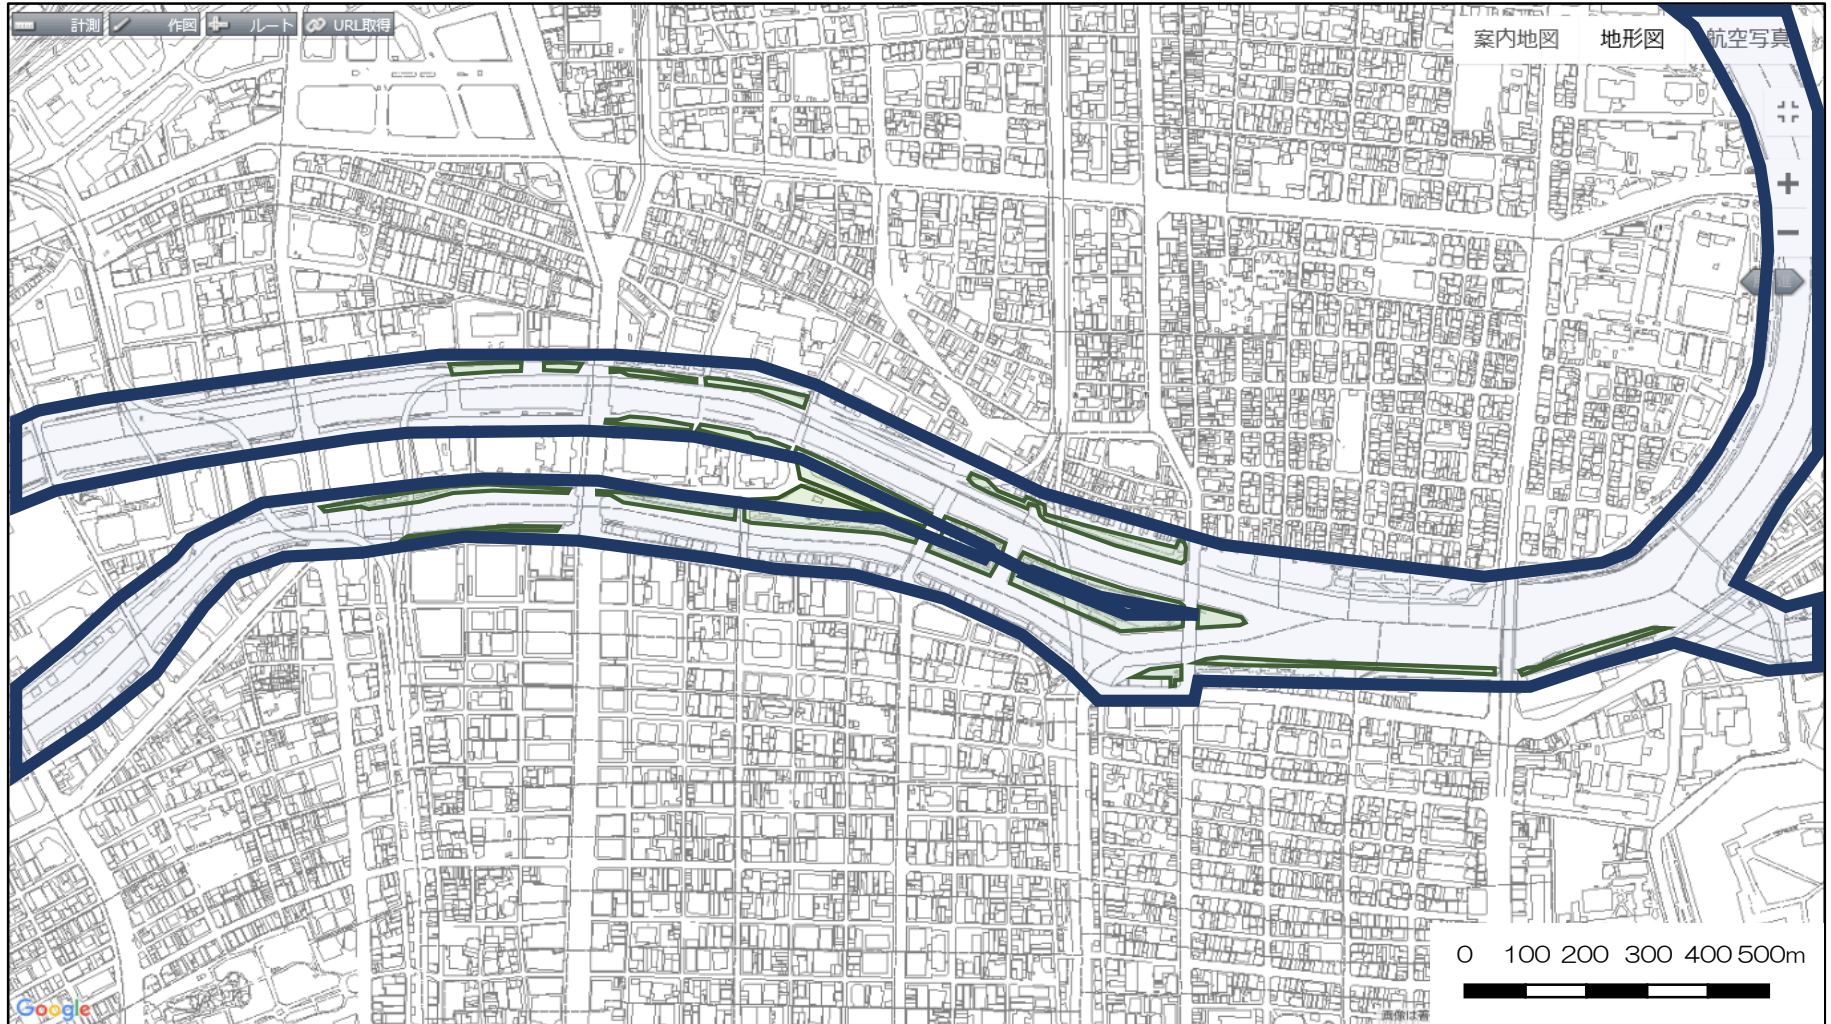

# 調査対象公園内及び周辺の河川区域

中之島公園	p. 1
毛馬桜之宮公園	p. 2
中島公園	p. 3
城北公園	p. 4
正蓮寺川公園	p. 5

※ 本資料はおおよその河川区域を示したものであり、実際の区域とは異なる場合があります。

## 凡例

公園の開設区域

河川区域