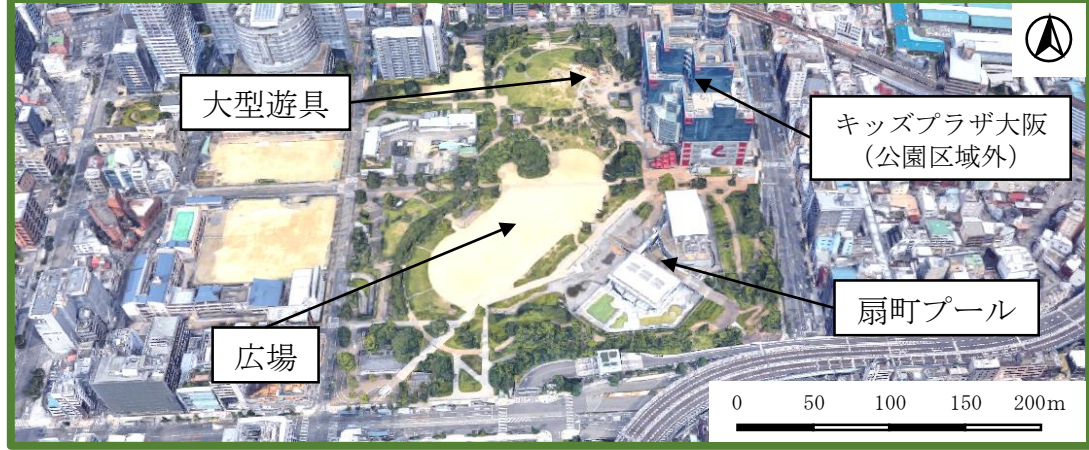

(参考) 第1回懇談会時のコンセプト
都心の生活に潤いをもたらす水都大阪のシンボル

(参考)公園の概況

航空写真

出典：Googleマップ

公共交通機関と土地利用現況

出典：マップナビおおさか

一戸建て住宅	長屋住宅	共同住宅	販売商業施設
業務施設	文教施設	医療厚生施設	遊興・娯楽・サービス施設
宿泊施設	工業施設	供給施設	運輸通信施設
官公署施設	その他施設	公園・緑地・お墓	

都心の顔となる公園 ②扇町公園

公園の特徴とコンセプト(案)

公園の特徴

- ・キッズプラザ大阪や天神橋筋商店街、北区民センターなど、周辺に多様な施設が立地している
- ・日常利用からイベントまで多目的に利用される広場を有する

目指す方向性

- ・園内外の施設間連携や様々な利用者の交流を促し、周辺のエリアに活力を生み出していくことを目指す

コンセプト (案)

多様なニーズに応え続ける交流と活力の拠点

(参考) 第1回懇談会時のコンセプト
多様な利用者ニーズに応じていく余暇活動の拠点

(参考)公園の概況

航空写真

出典：Googleマップ

公共交通機関と土地利用現況

出典：マップナビおさか

一戸建て住宅	長屋住宅	共同住宅	販売商業施設
業務施設	文教施設	医療厚生施設	遊興・娯楽・サービス施設
宿泊施設	工業施設	供給施設	運輸通信施設
官公署施設	その他施設	公園・緑地・お墓	

都心の顔となる公園 ③鞆公園

公園の特徴とコンセプト(案)