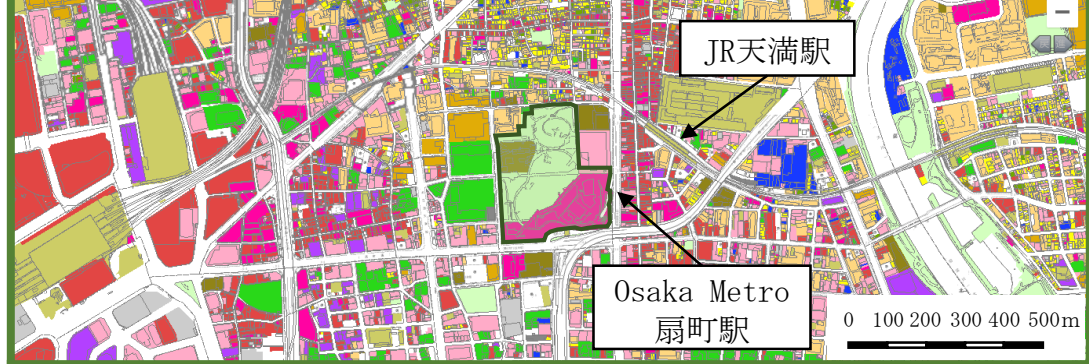

(参考)公園の概況

航空写真

出典：Googleマップ

公共交通機関と土地利用現況

出典：マップナビおさか

一戸建て住宅	長屋住宅	共同住宅	販売商業施設
業務施設	文教施設	医療厚生施設	遊興・娯楽・サービス施設
宿泊施設	工業施設	供給施設	運輸通信施設
官公署施設	その他施設	公園・緑地・お墓	

都心の顔となる公園 ③鞆公園

公園の特徴とコンセプト(案)

(参考)公園の概況

航空写真

出典：Googleマップ

公共交通機関と土地利用現況

出典：マップナビおおさか

一戸建て住宅	長屋住宅	共同住宅	販売商業施設
業務施設	文教施設	医療厚生施設	遊興・娯楽・サービス施設
宿泊施設	工業施設	供給施設	運輸通信施設
官公署施設	その他施設	公園・緑地・お墓	

地域の顔となる公園（広域型） ①毛馬桜之宮公園

公園の特徴とコンセプト(案)