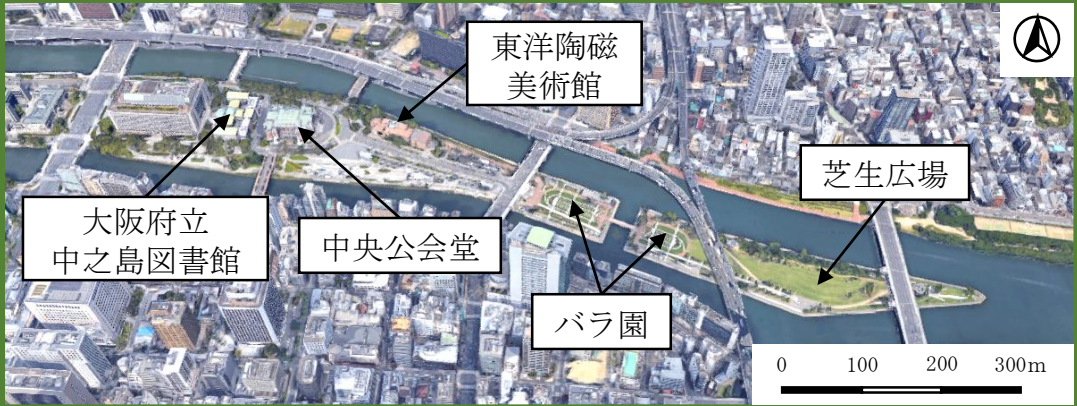

都心の顔となる公園 ①中之島公園

公園の特徴とコンセプト(案)

公園の特徴

- ・水と緑が一体となった景観を形成している
- ・バラ園や芝生広場、多様な文化施設（中央公会堂、東洋陶磁美術館など）を有する

目指す方向性

- ・水都大阪を象徴する公園として、心の豊かさを育んでいくことを目指す

コンセプト (案)

都心の生活に潤いをもたらす水都大阪のシンボル

(参考) 第1回懇談会時のコンセプト
都心の生活に潤いをもたらす水都大阪のシンボル

(参考)公園の概況

航空写真

出典：Googleマップ

公共交通機関と土地利用現況

出典：マップナビおおさか

一戸建て住宅	長屋住宅	共同住宅	販売商業施設
業務施設	文教施設	医療厚生施設	遊興・娯楽・サービス施設
宿泊施設	工業施設	供給施設	運輸通信施設
官公署施設	その他施設	公園・緑地・お墓	

都心の顔となる公園 ②扇町公園