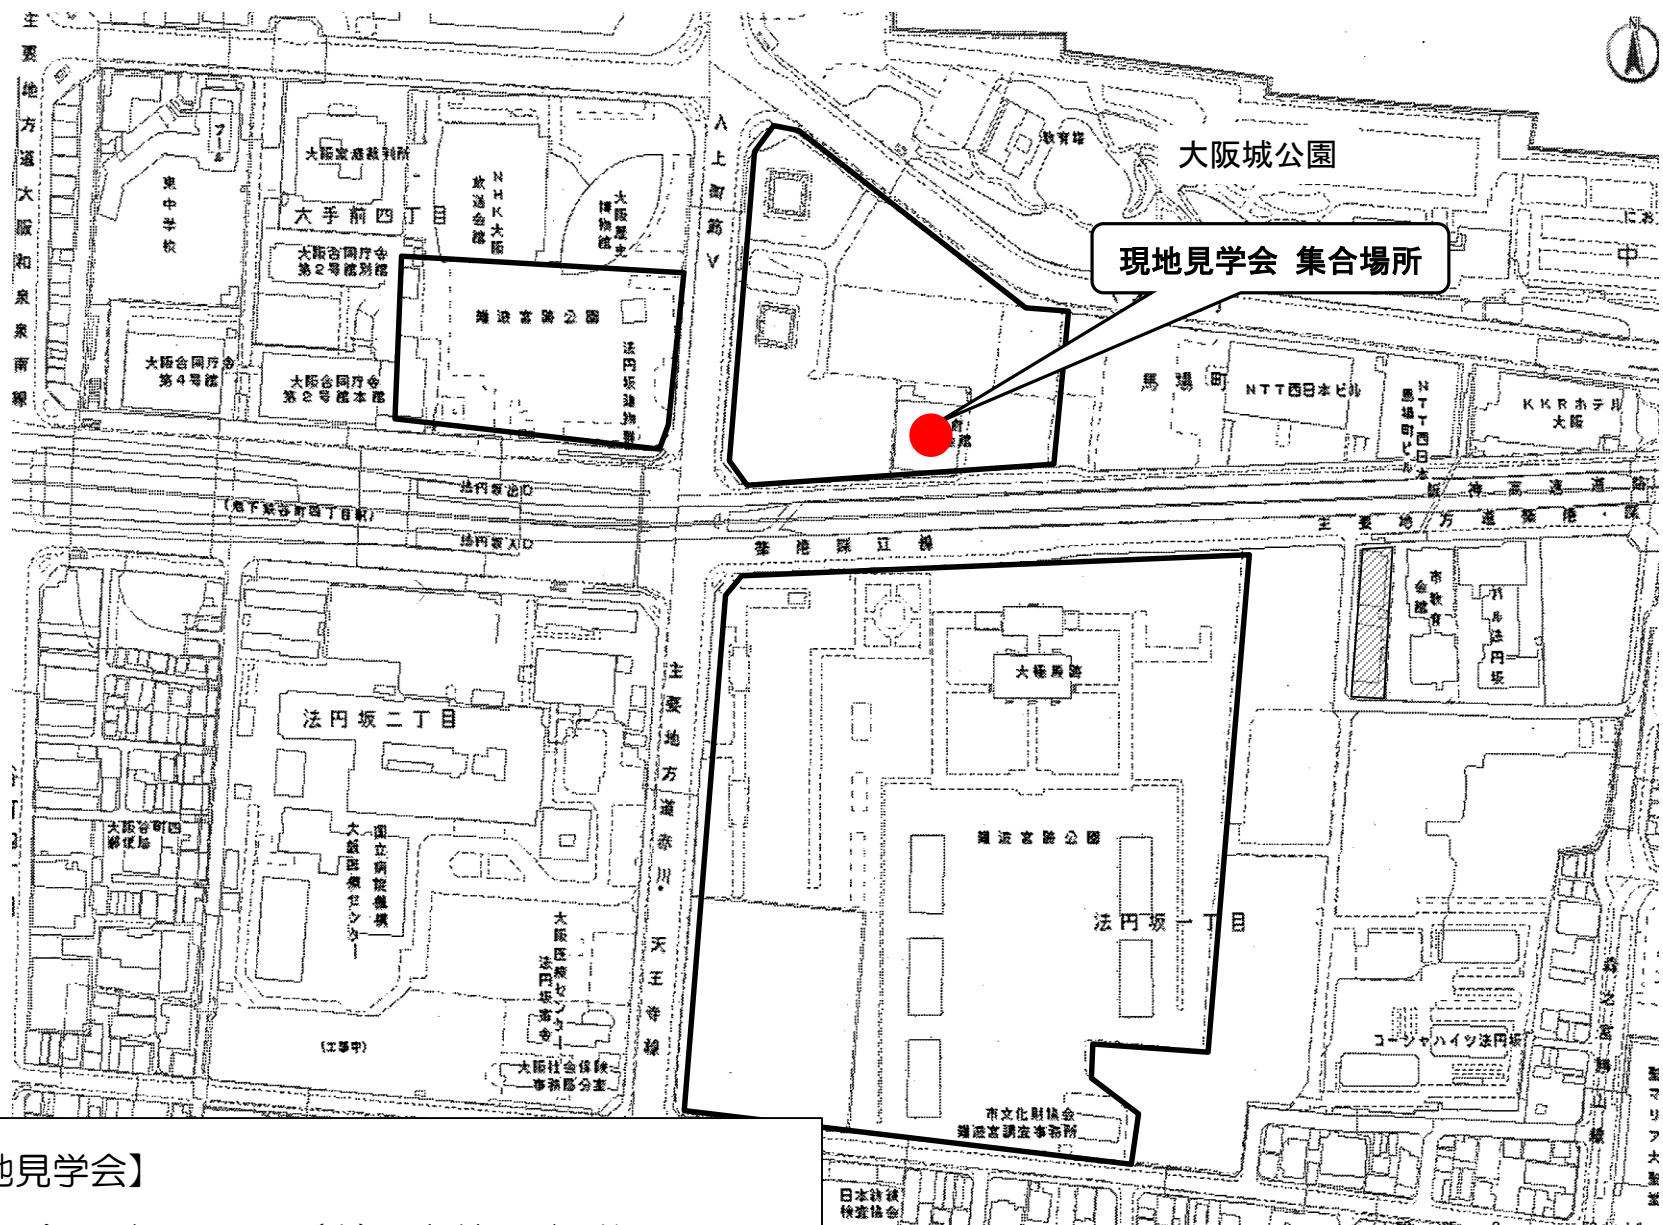

【資料7】 現地見学会 集合場所

【現地見学会】

日時：令和2年7月15日（水） 午前10時開始
※事前申込必須（令和2年7月14日（火）午後5時必着）