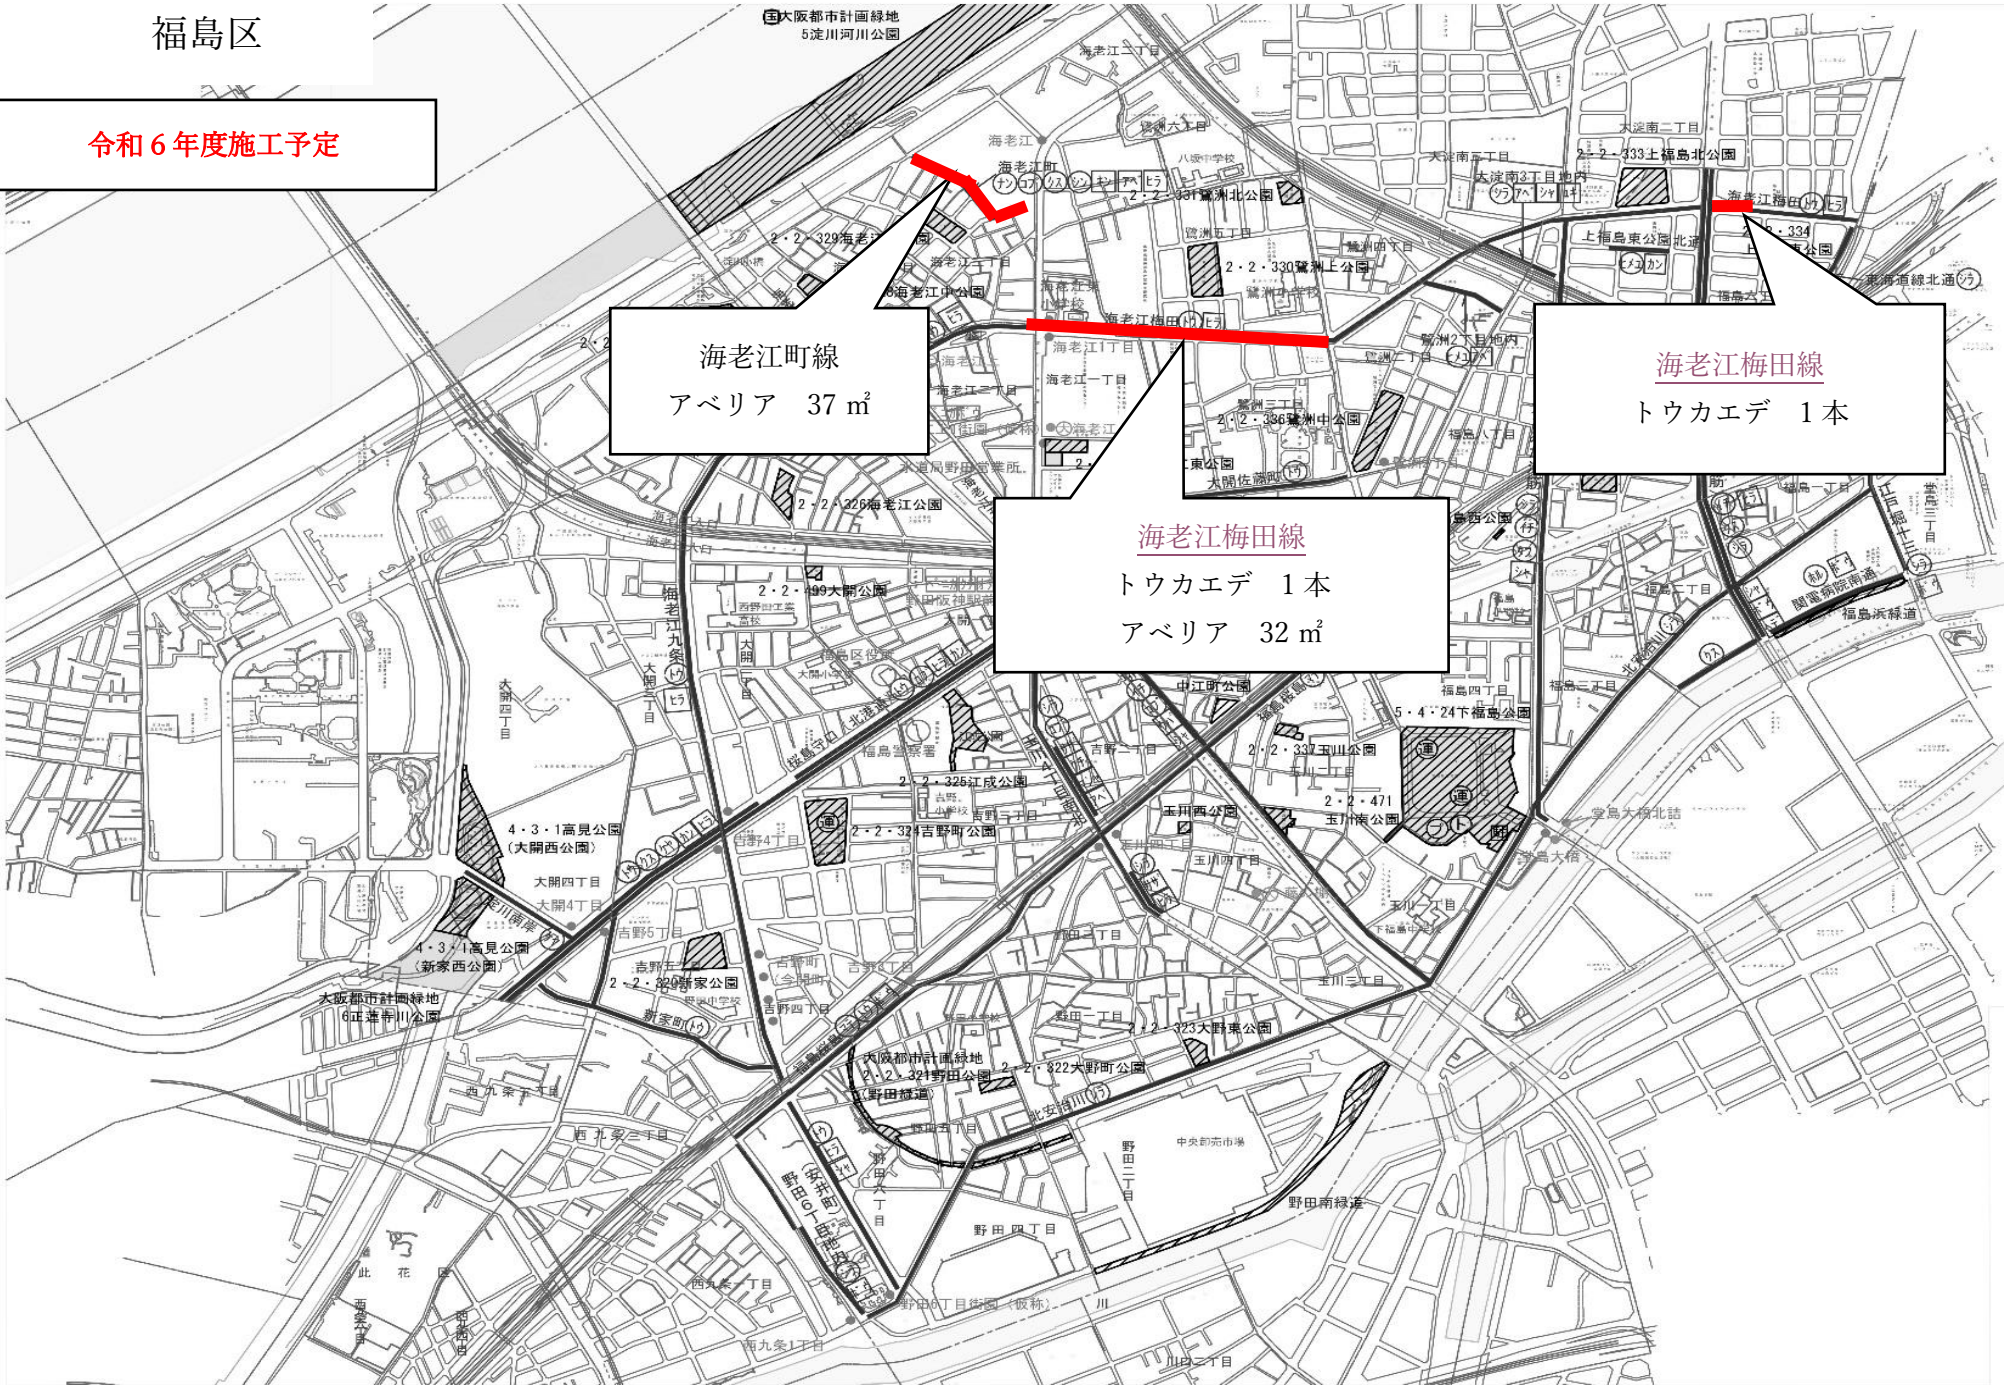

福島区

令和6年度施工予定

海老江町線

アベリア 37㎡

海老江梅田線

トウカエデ 1本

海老江梅田線

トウカエデ 1本

アベリア 32㎡

位置図

対象樹木一覧表

【福島区】

路線名

海老江梅田線

撤去					
番号	樹種(高木)	撤去理由	復旧内容	閉塞理由	備考
1	トウカエデ	視距阻害(交差点・横断歩道近接)	閉塞	交差点付近	
2	トウカエデ	視距阻害(信号・標識類)	植栽復旧		

【合計】