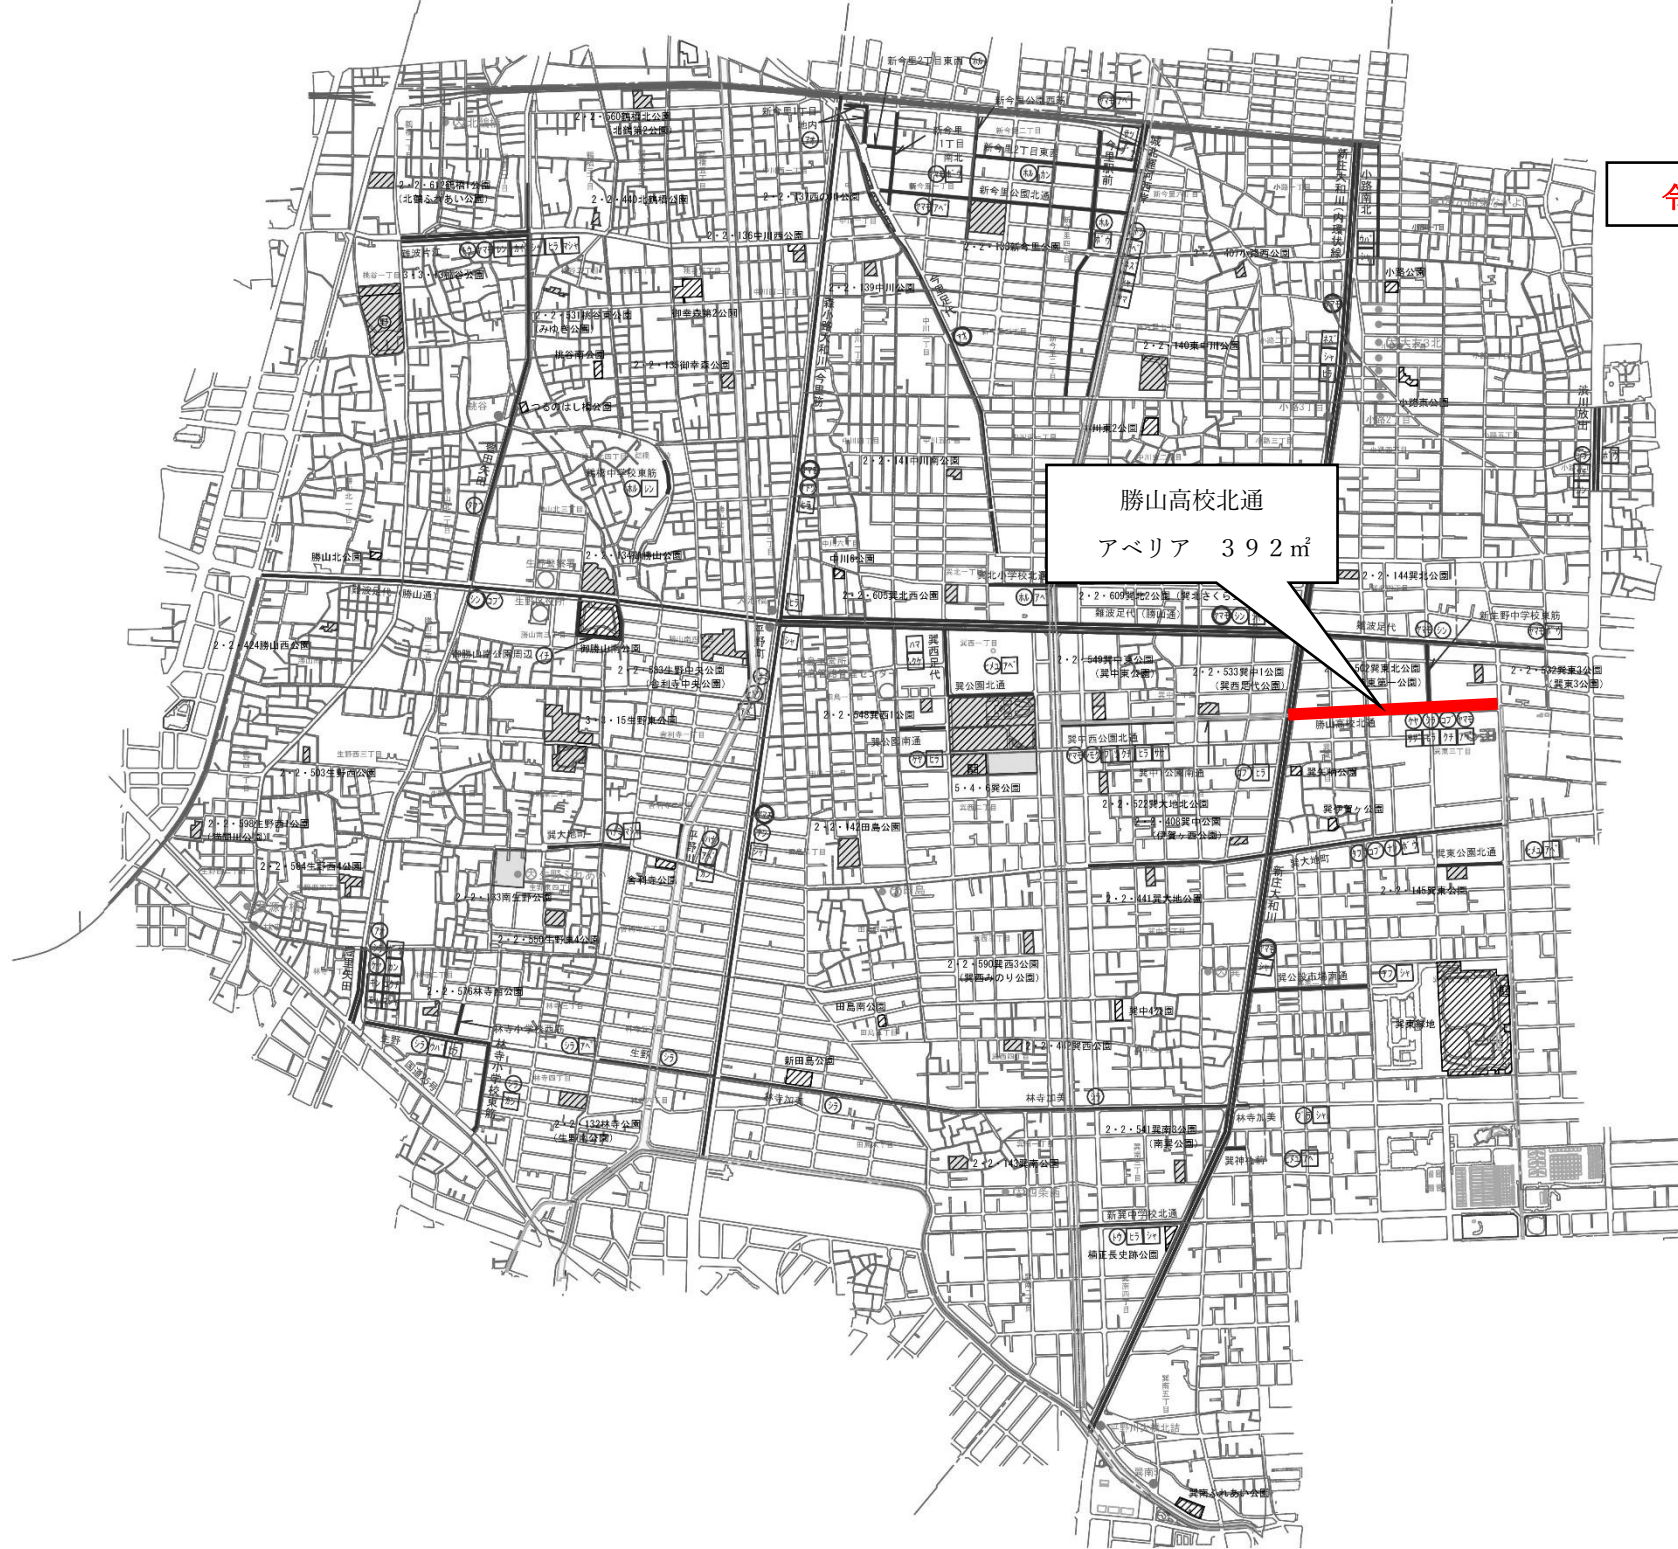

生野区

令和6年度施工予定

勝山高校北通
アベリア 392㎡