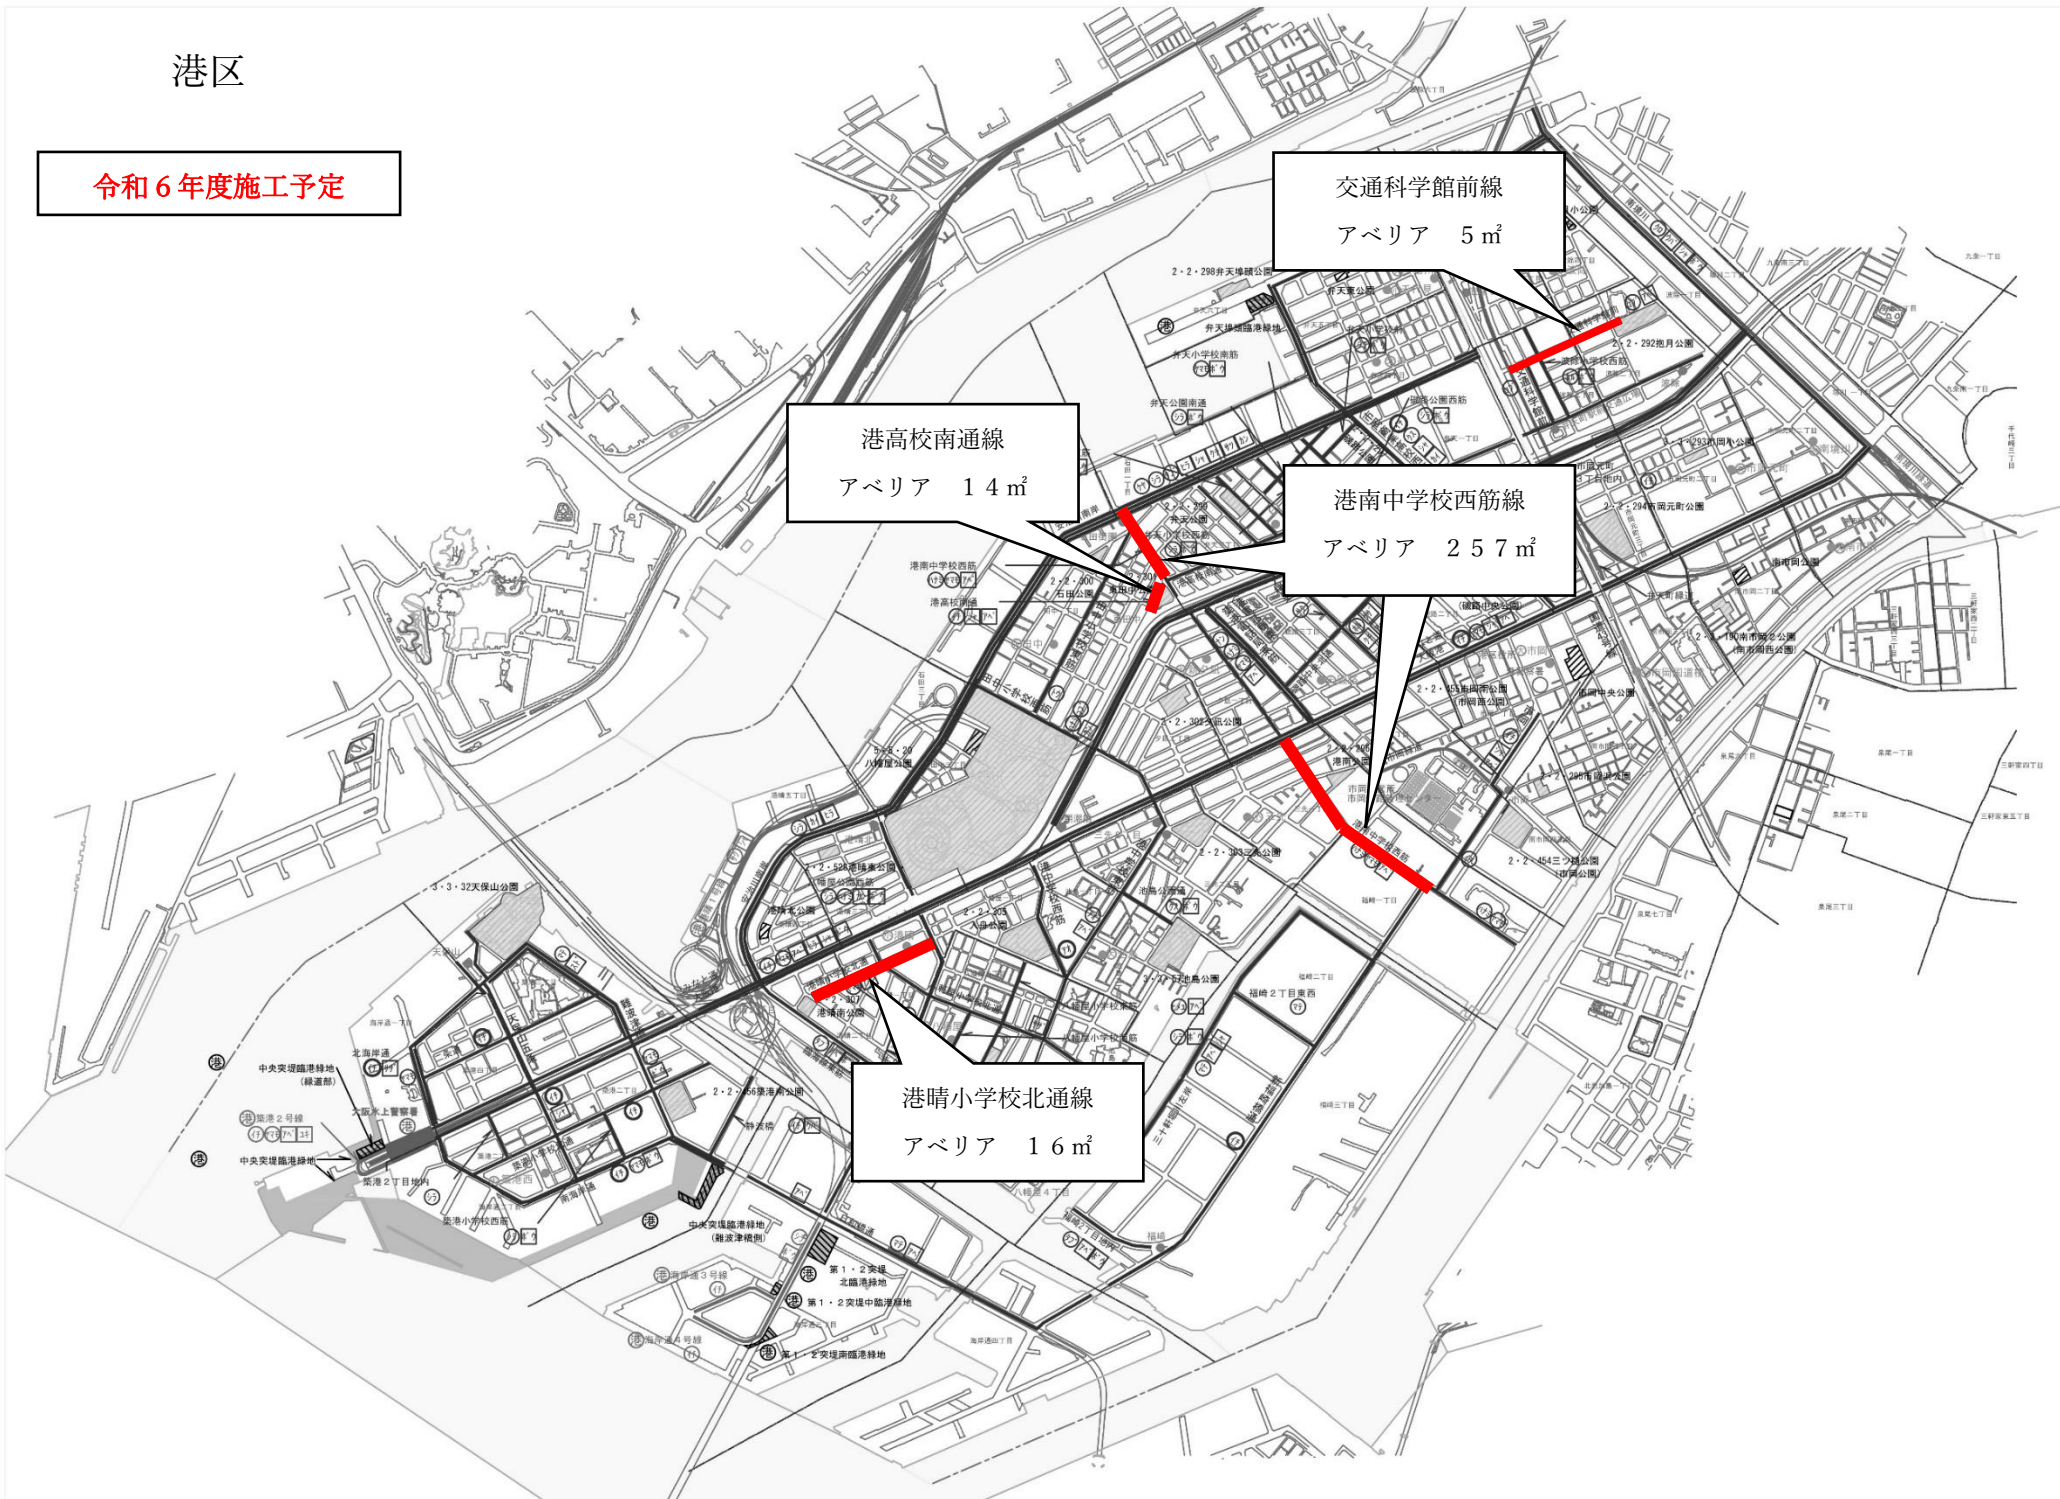

# 港区

令和6年度施工予定

交通科学館前線  
アベリア 5㎡

港高校南通線  
アベリア 14㎡

港南中学校西筋線  
アベリア 257㎡

港晴小学校北通線  
アベリア 16㎡