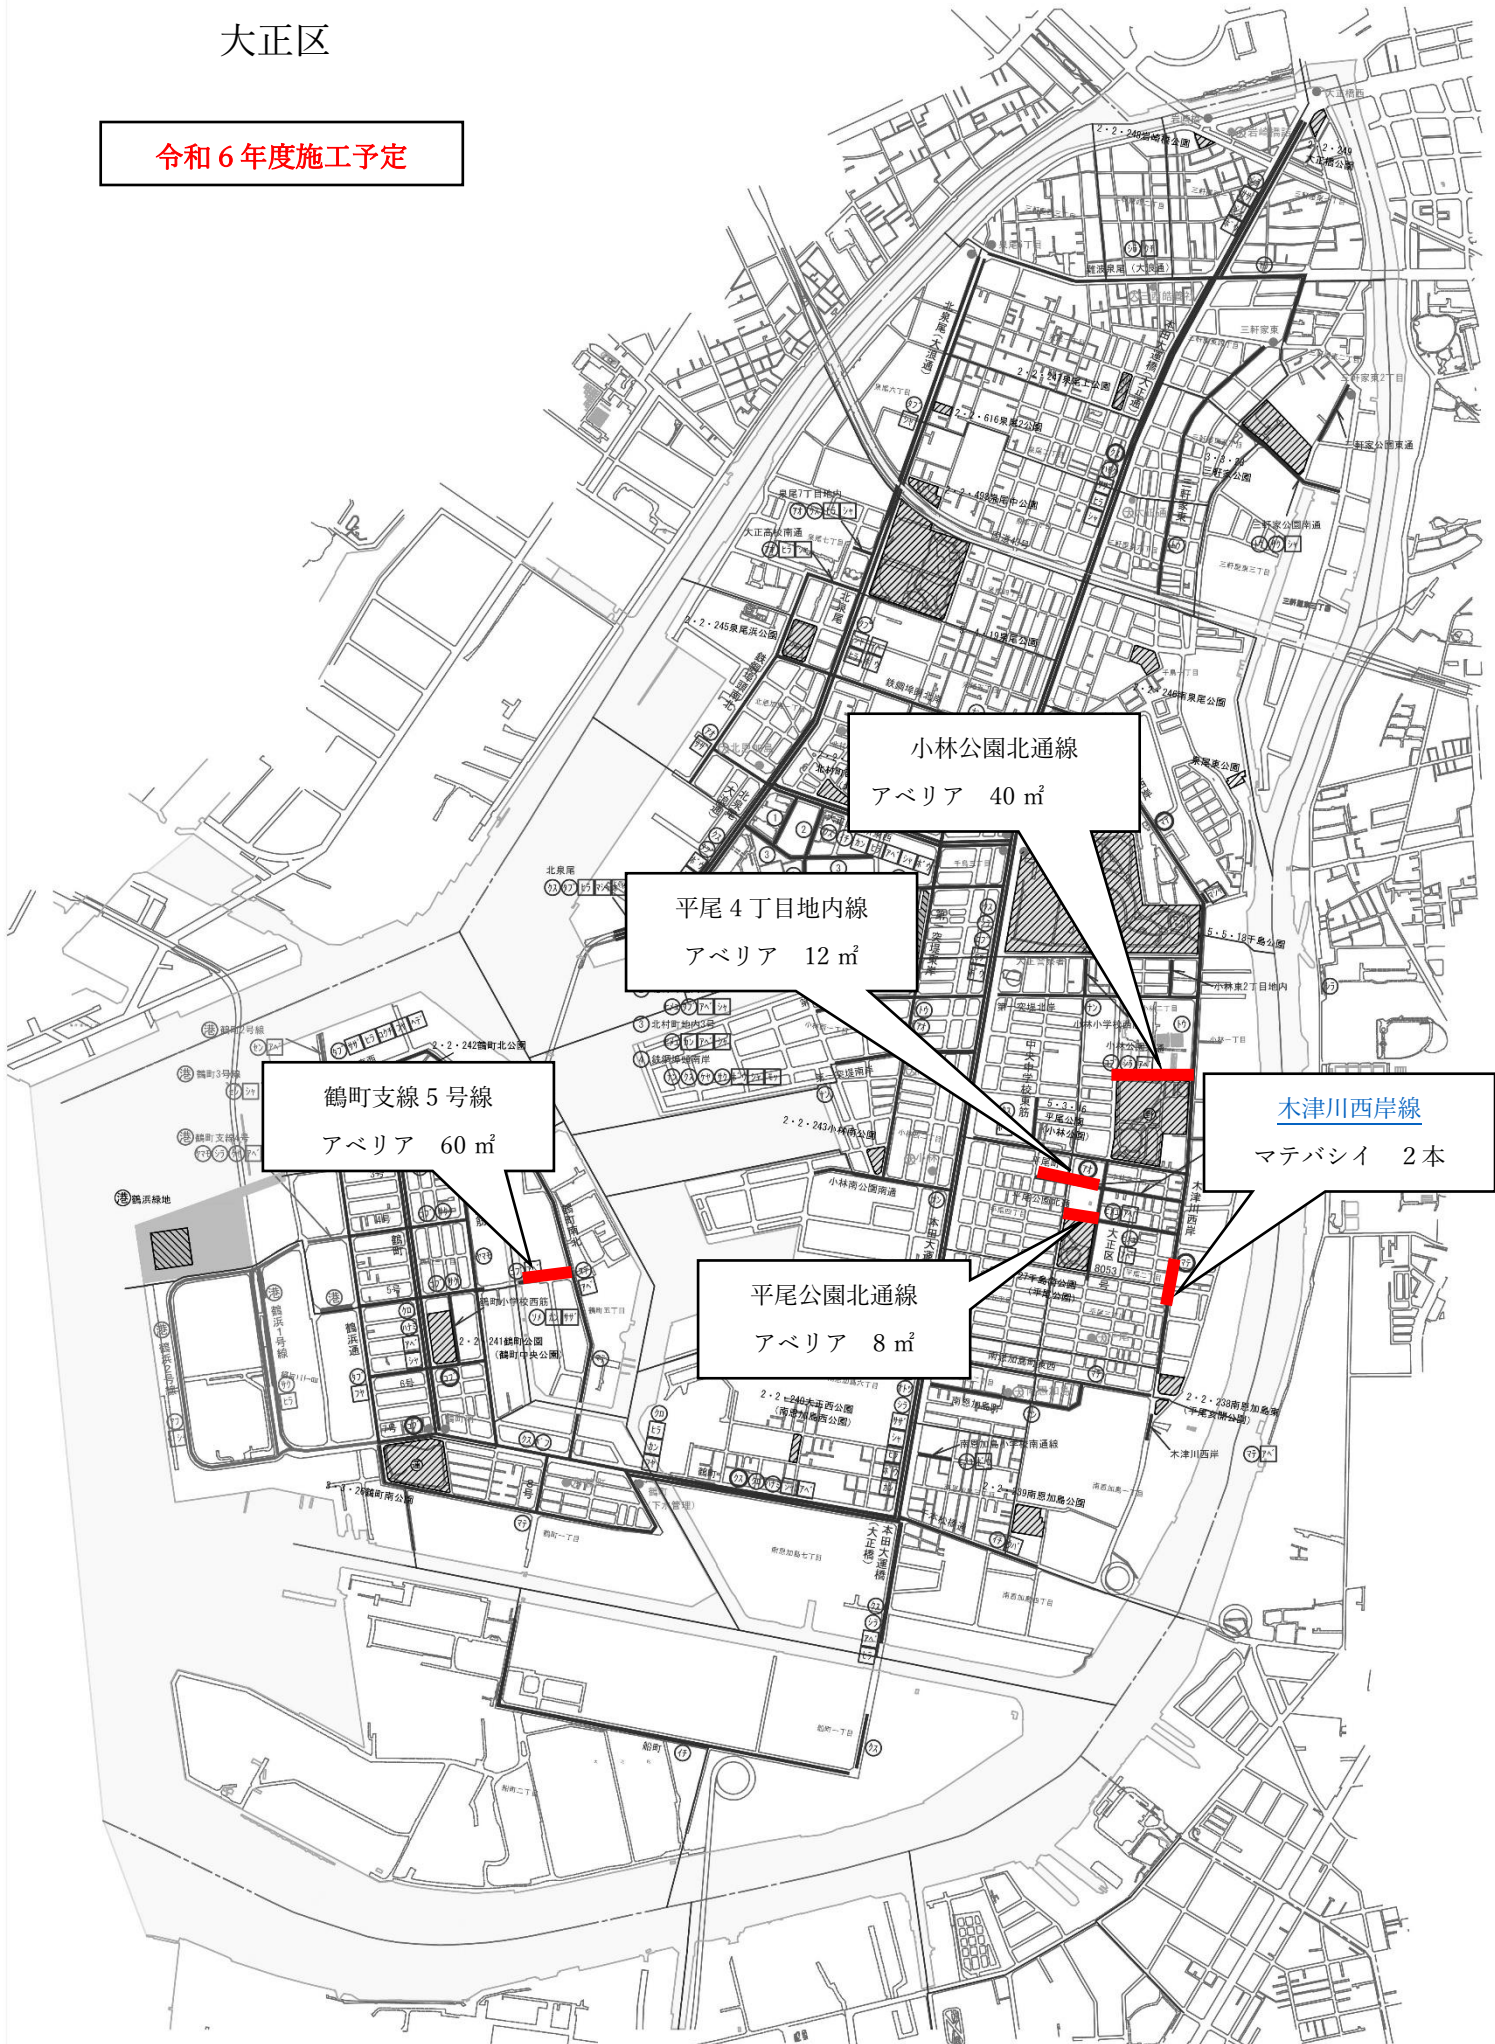

大正区

令和6年度施工予定

小林公園北通線

アベリア 40 m²

平尾4丁目地内線

アベリア 12 m²

鶴町支線5号線

アベリア 60 m²

平尾公園北通線

アベリア 8 m²

木津川西岸線

マテバシイ 2本

[位置図](#)

対象樹木一覧表

【大正区】

路線名

木津川西岸線

撤 去					
番号	樹種 (高木)	撤去理由	復旧内容	閉塞理由	備考
1	マテバシイ	根上がり	閉塞	道路交通上の支障	
2	マテバシイ	根の生育不良(瘤・空洞)	閉塞	交差点付近	

【合計】

2

本

植栽			
樹種 (高木)	種別	数量	備考

【合計】

高木	0	本
中木	0	本
低木	0	株
地被	0	株

木津川西岸線