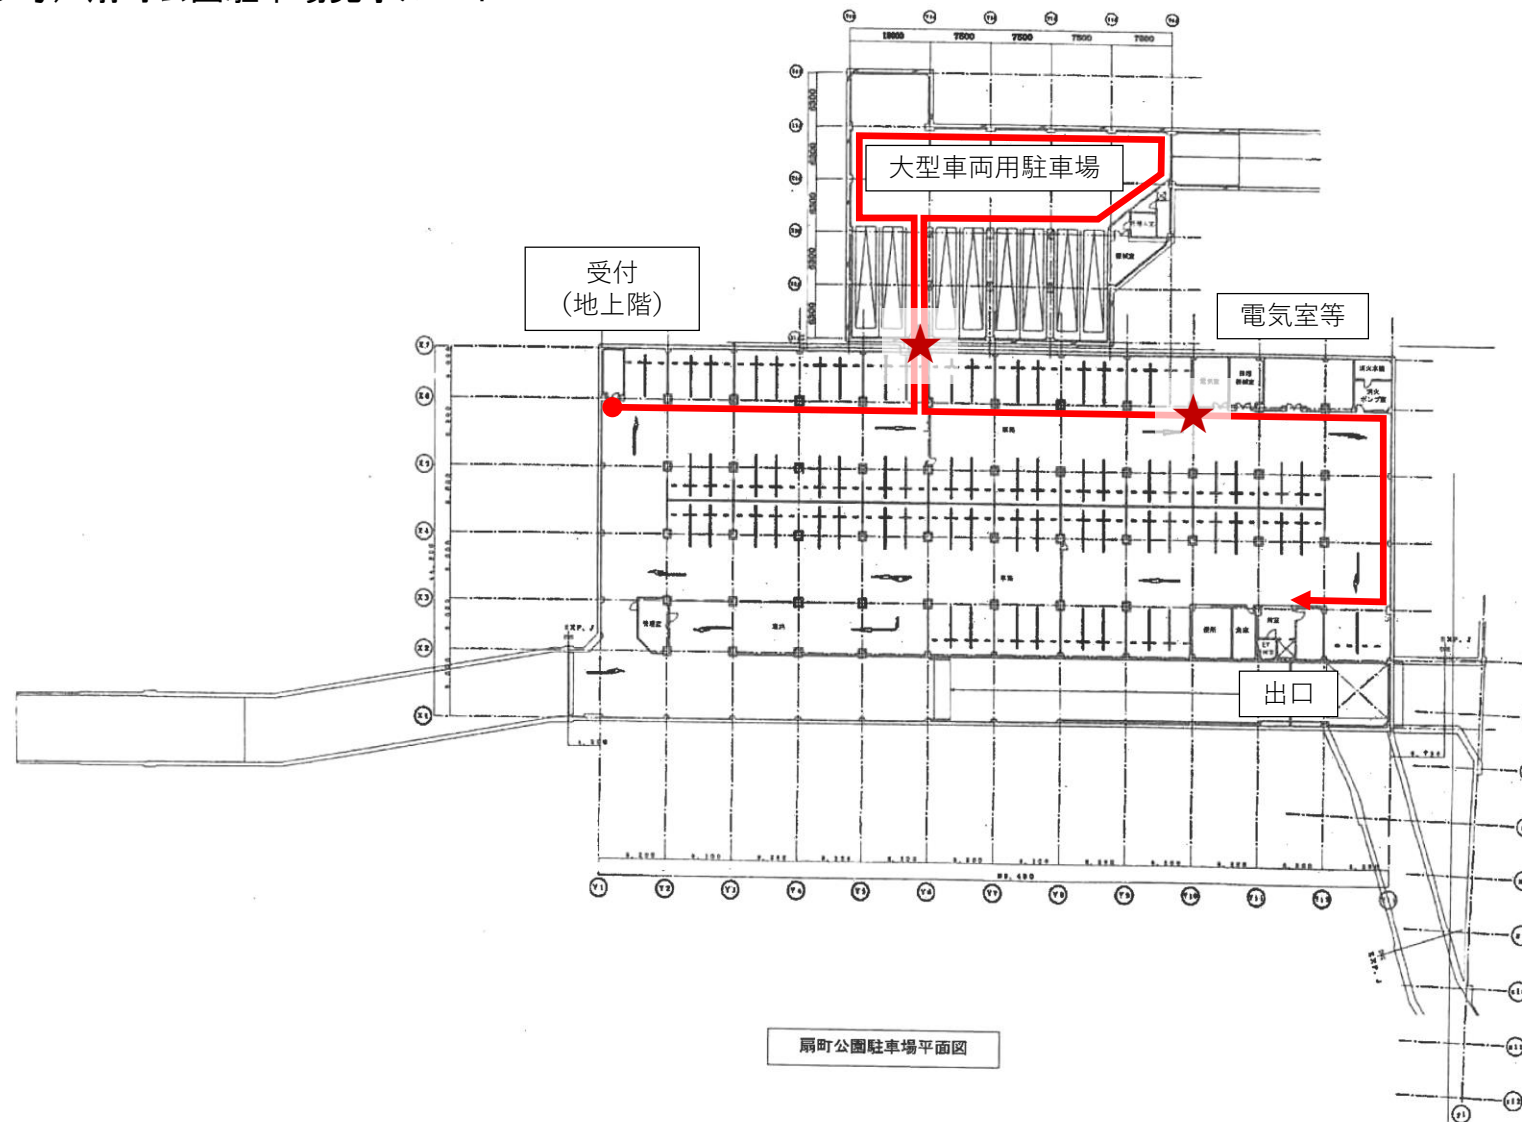

見学箇所と受付場所

■ (参考) 扇町公園駐車場見学ルート

※ 大型車両用駐車場や電気室等を見学する場合は、★で待機している職員に参加者証を提示してください。

※ 上記とは別のルートで見学することもできますが、他の参加者や一般利用者の妨げにならないよう、十分に配慮してください。