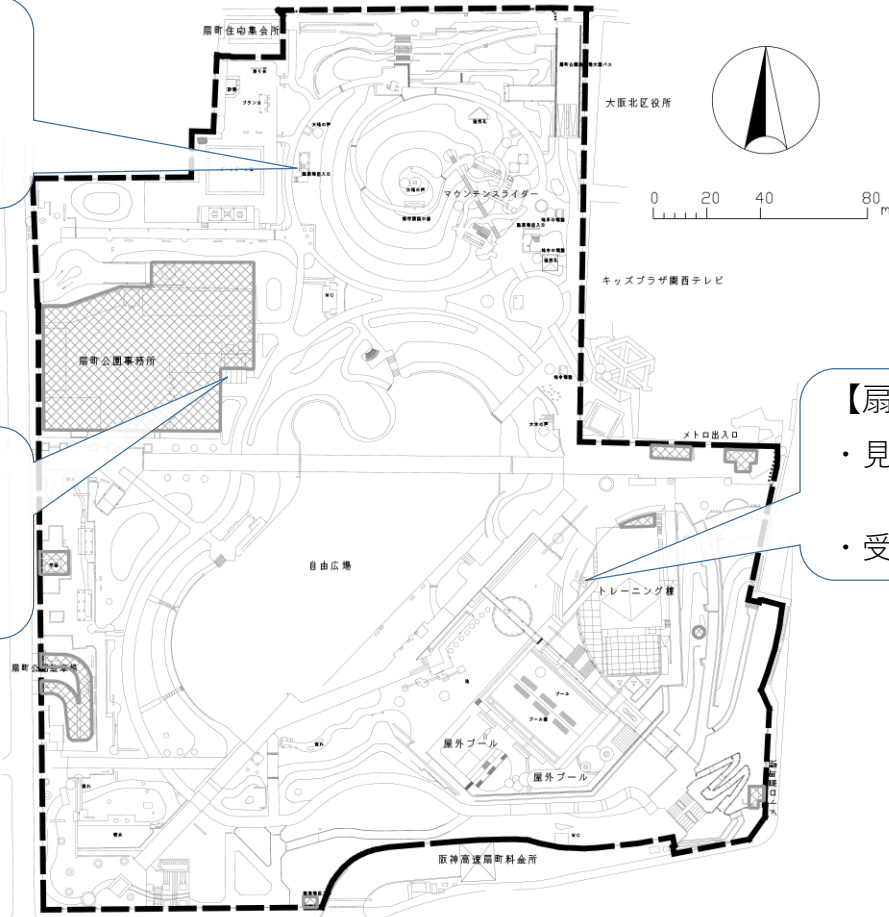

## ■見学箇所マップ

## 【公園事務所横倉庫】

- ・ 見学時間：〈第1部〉11時～12時  
〈第2部〉15時～16時
- ・ 受付場所：倉庫前

## 【扇町プール】

- ・ 見学時間：〈第1部〉12時～13時  
〈第2部〉16時～17時
- ・ 受付場所：扇町プール入口

# 見学箇所と受付場所