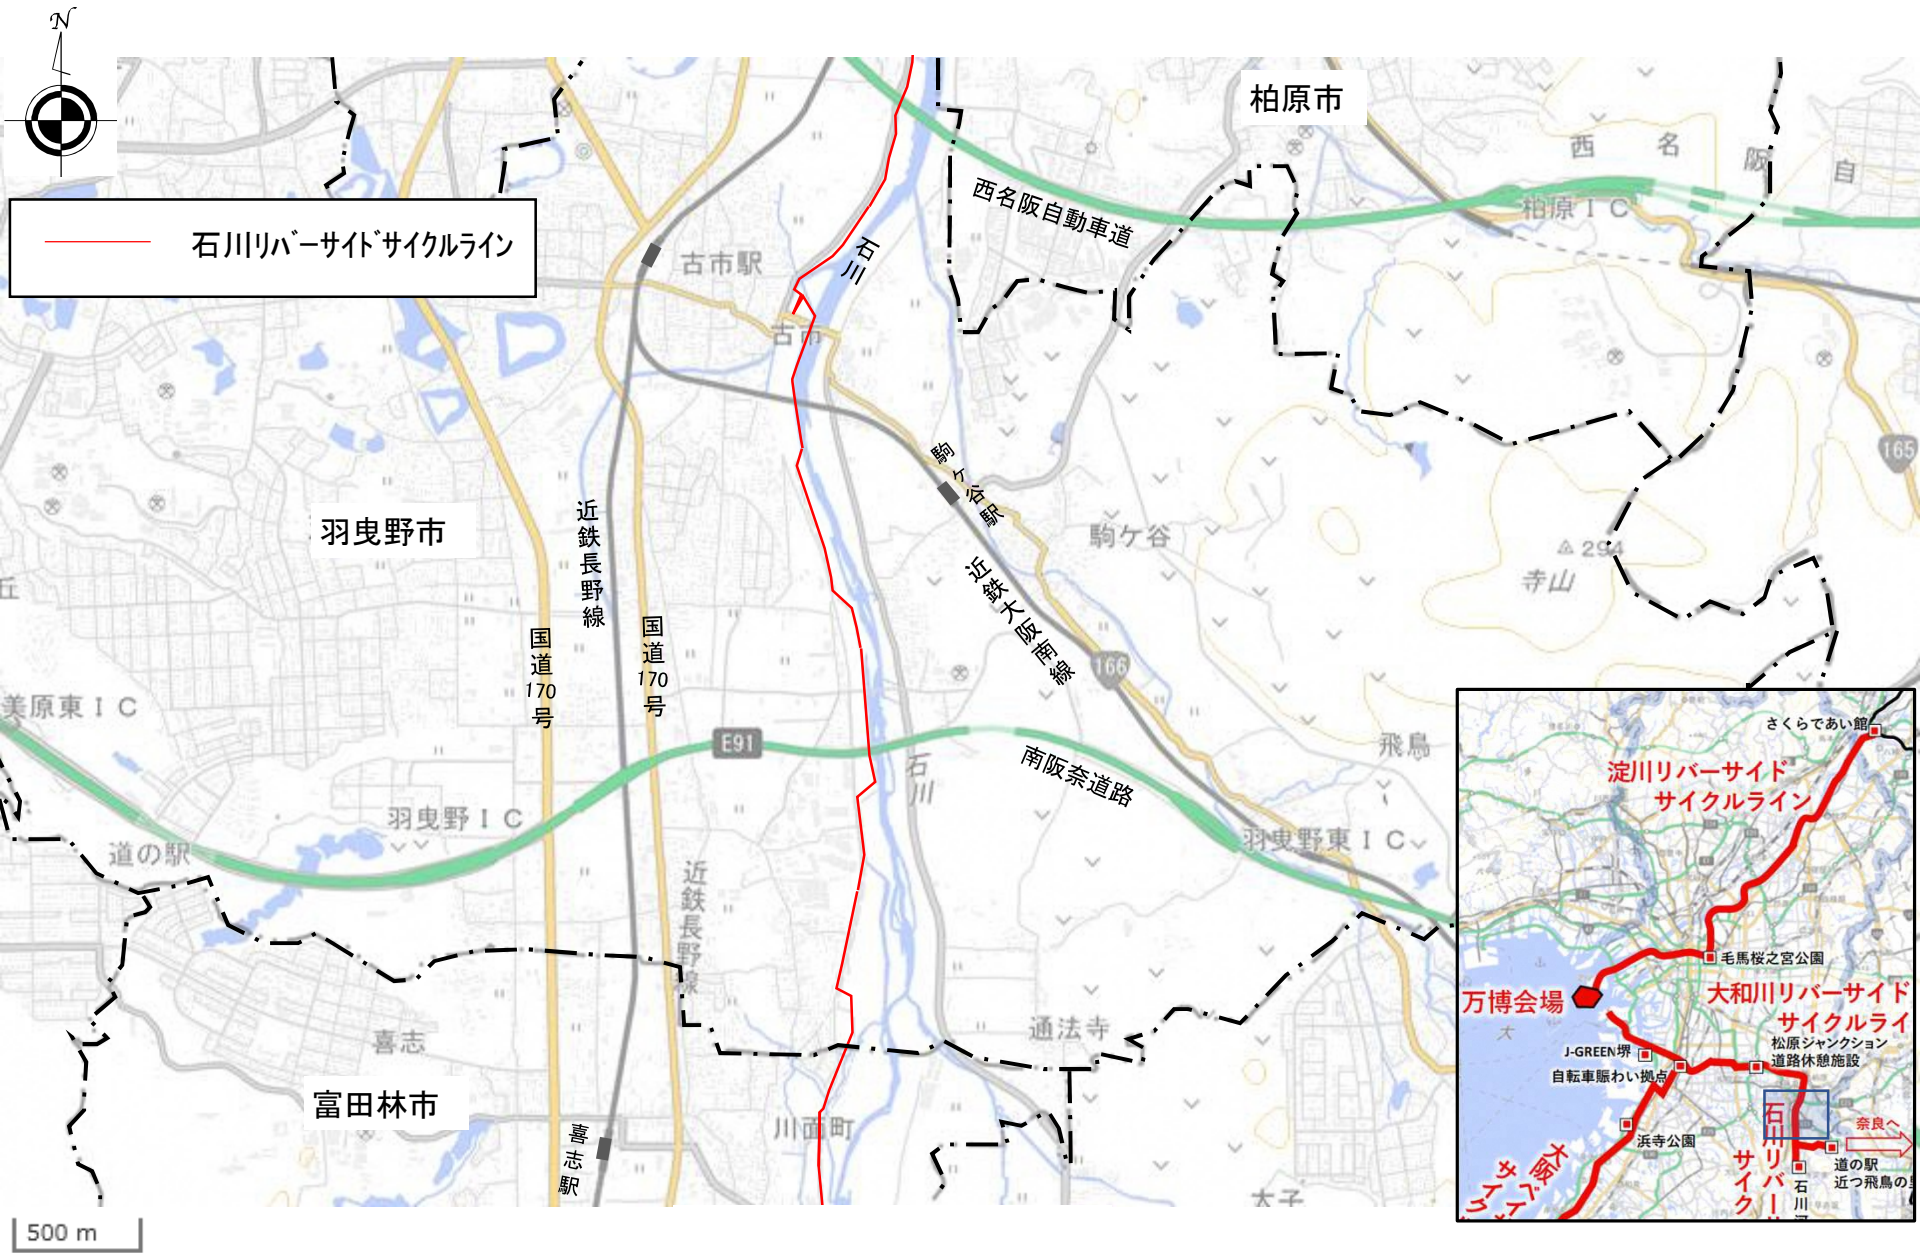

広域的な自転車通行環境整備事業計画 優先整備ルート詳細図 (石川リバーサイドサイクルライン)

石川リバーサイドサイクルライン(柏原市域、藤井寺市域、羽曳野市域)

- 石川リバーサイドサイクルライン
- 大和川リバーサイドサイクルライン

石川リバーサイドサイクルライン(羽曳野市域、富田林市域)

石川リバーサイドサイクルライン(富田林市域・太子町域)