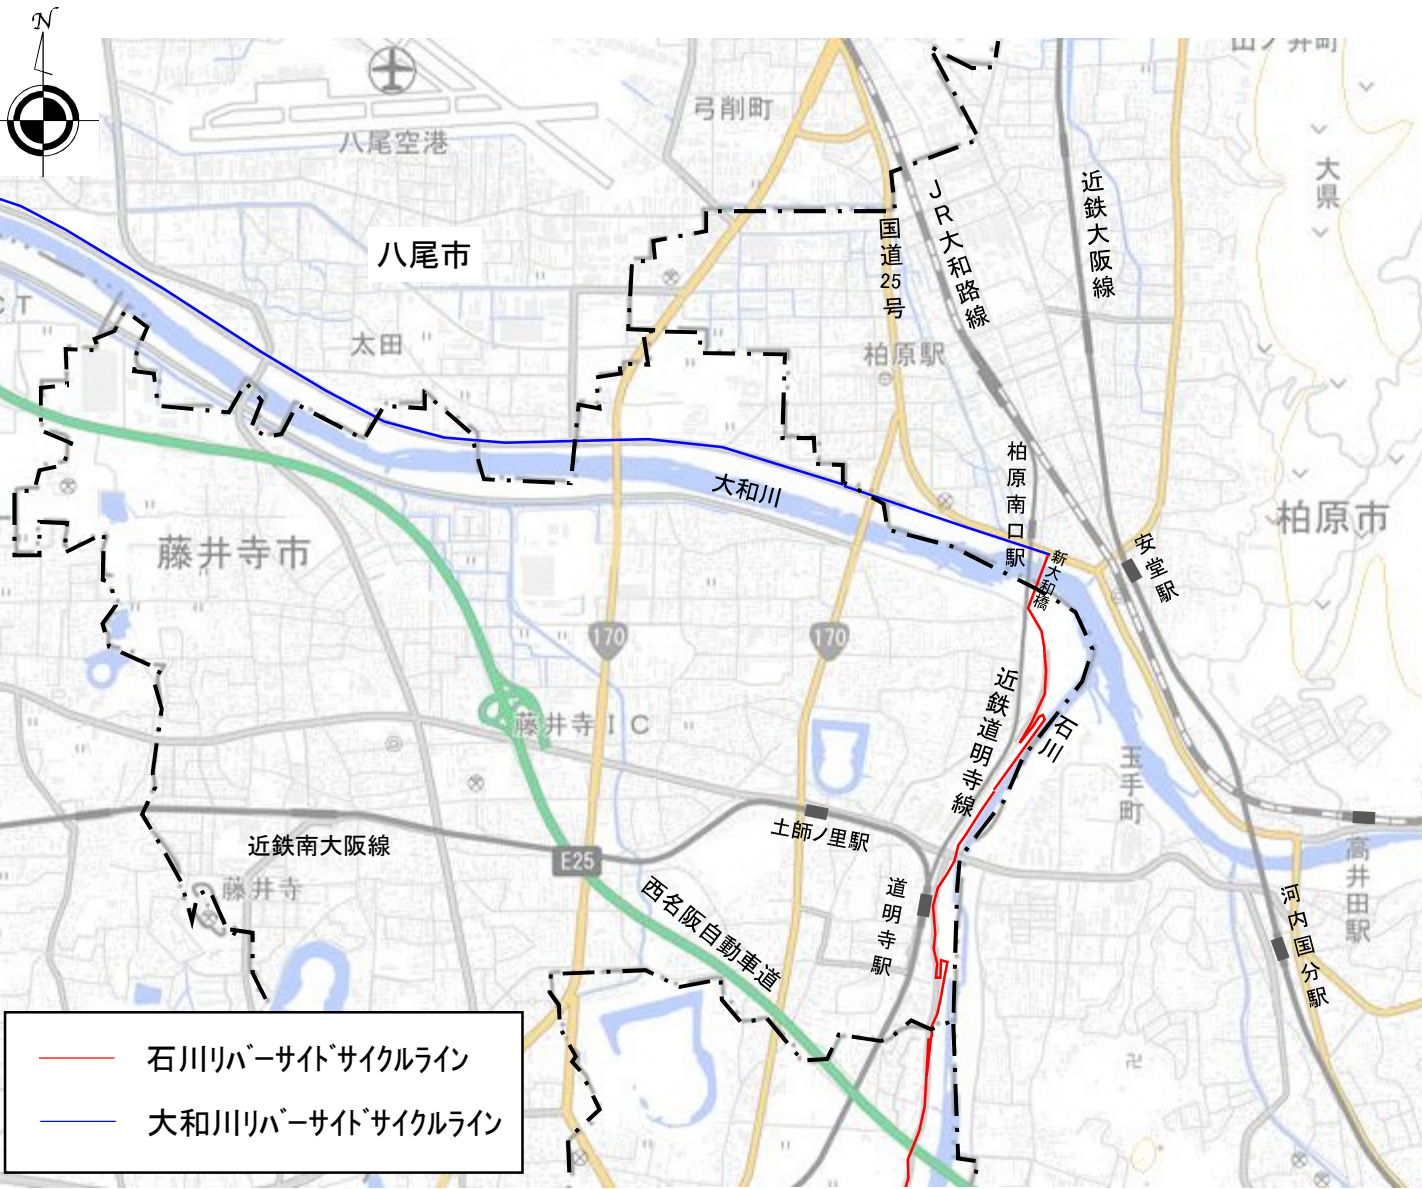

広域的な自転車通行環境整備事業計画 優先整備ルート詳細図 (石川リバーサイドサイクルライン)

石川リバーサイドサイクルライン(柏原市域、藤井寺市域、羽曳野市域)

- 石川リバーサイドサイクルライン
- 大和川リバーサイドサイクルライン

石川リバーサイドサイクルライン(羽曳野市域、富田林市域)

石川リバーサイドサイクルライン(富田林市域・太子町域)