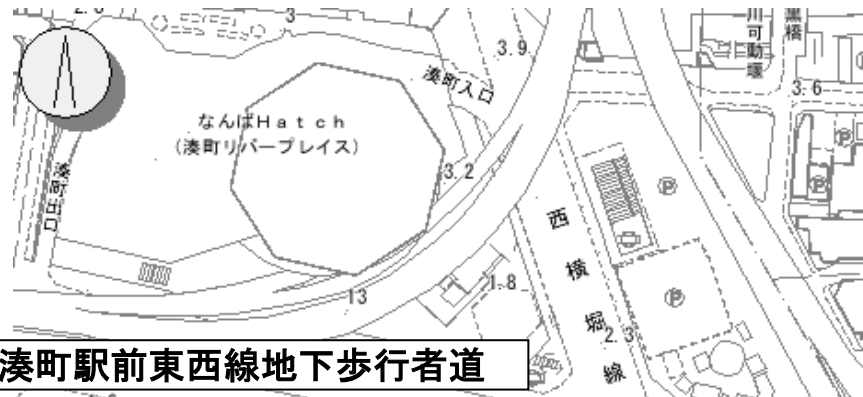

[位置図]

浪速区

湊町駅前東西線地下歩行者道