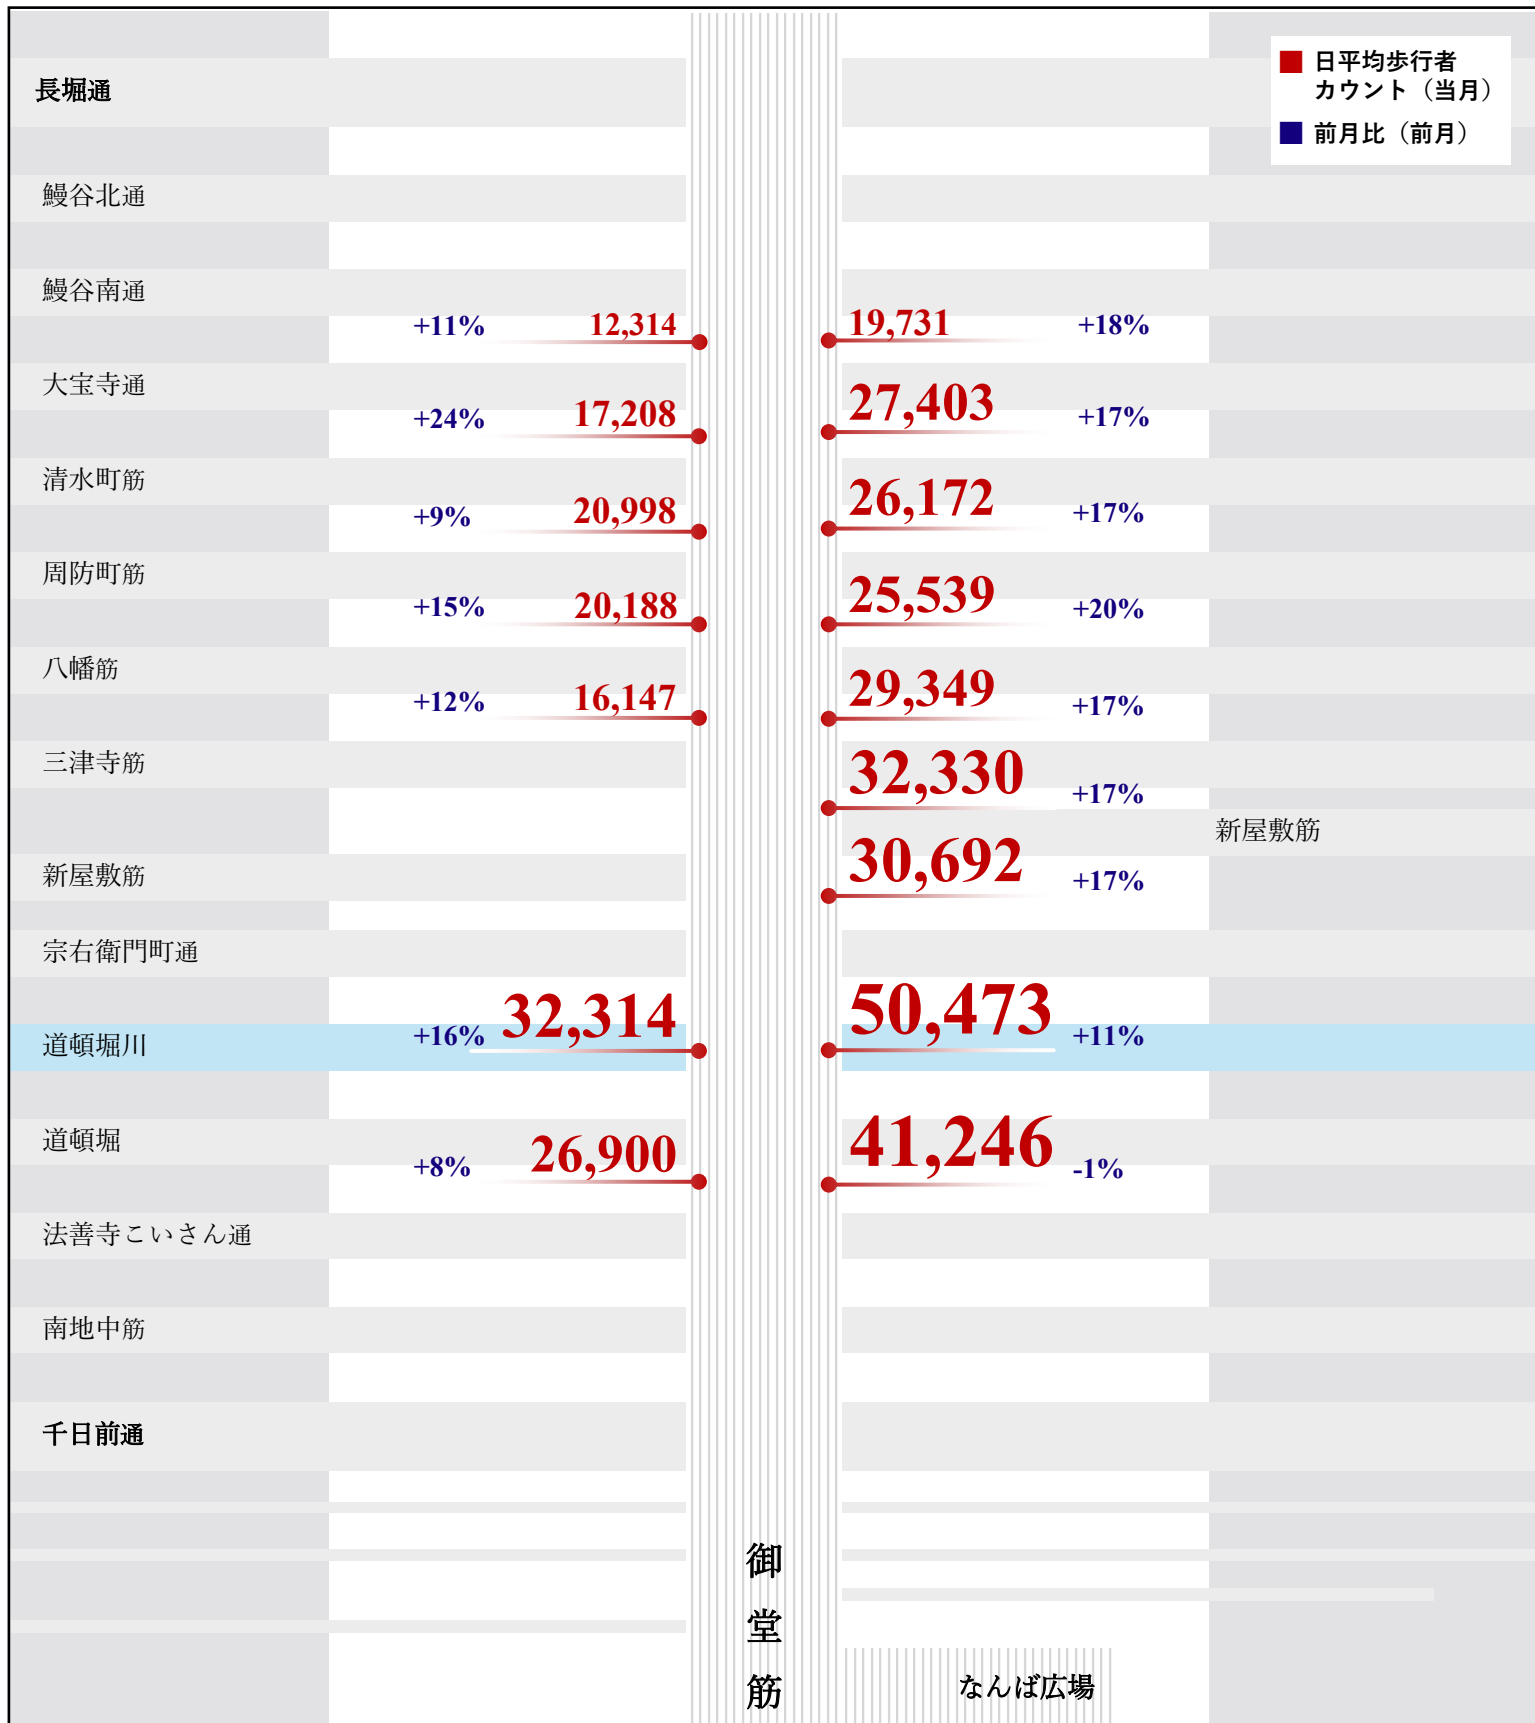

# 御堂筋への来訪者数 (2025年6月平均歩行者数)

Pedestrian Counts Map

1日あたり合計 **391,433** カウント (-11.7% 先月比)

# 御堂筋への来訪者数 (2025年8月平均歩行者数)

Pedestrian Counts Map

1日あたり合計 **359,166** カウント (+7% 先月比)

# 御堂筋への来訪者数 (2025年9月平均歩行者数)

Pedestrian Counts Map

1日あたり合計 **378,240** カウント (+5% 先月比)

# 御堂筋への来訪者数 (2025年10月平均歩行者数)

Pedestrian Counts Map

1日あたり合計 **429,006** カウント (+13% 先月比)