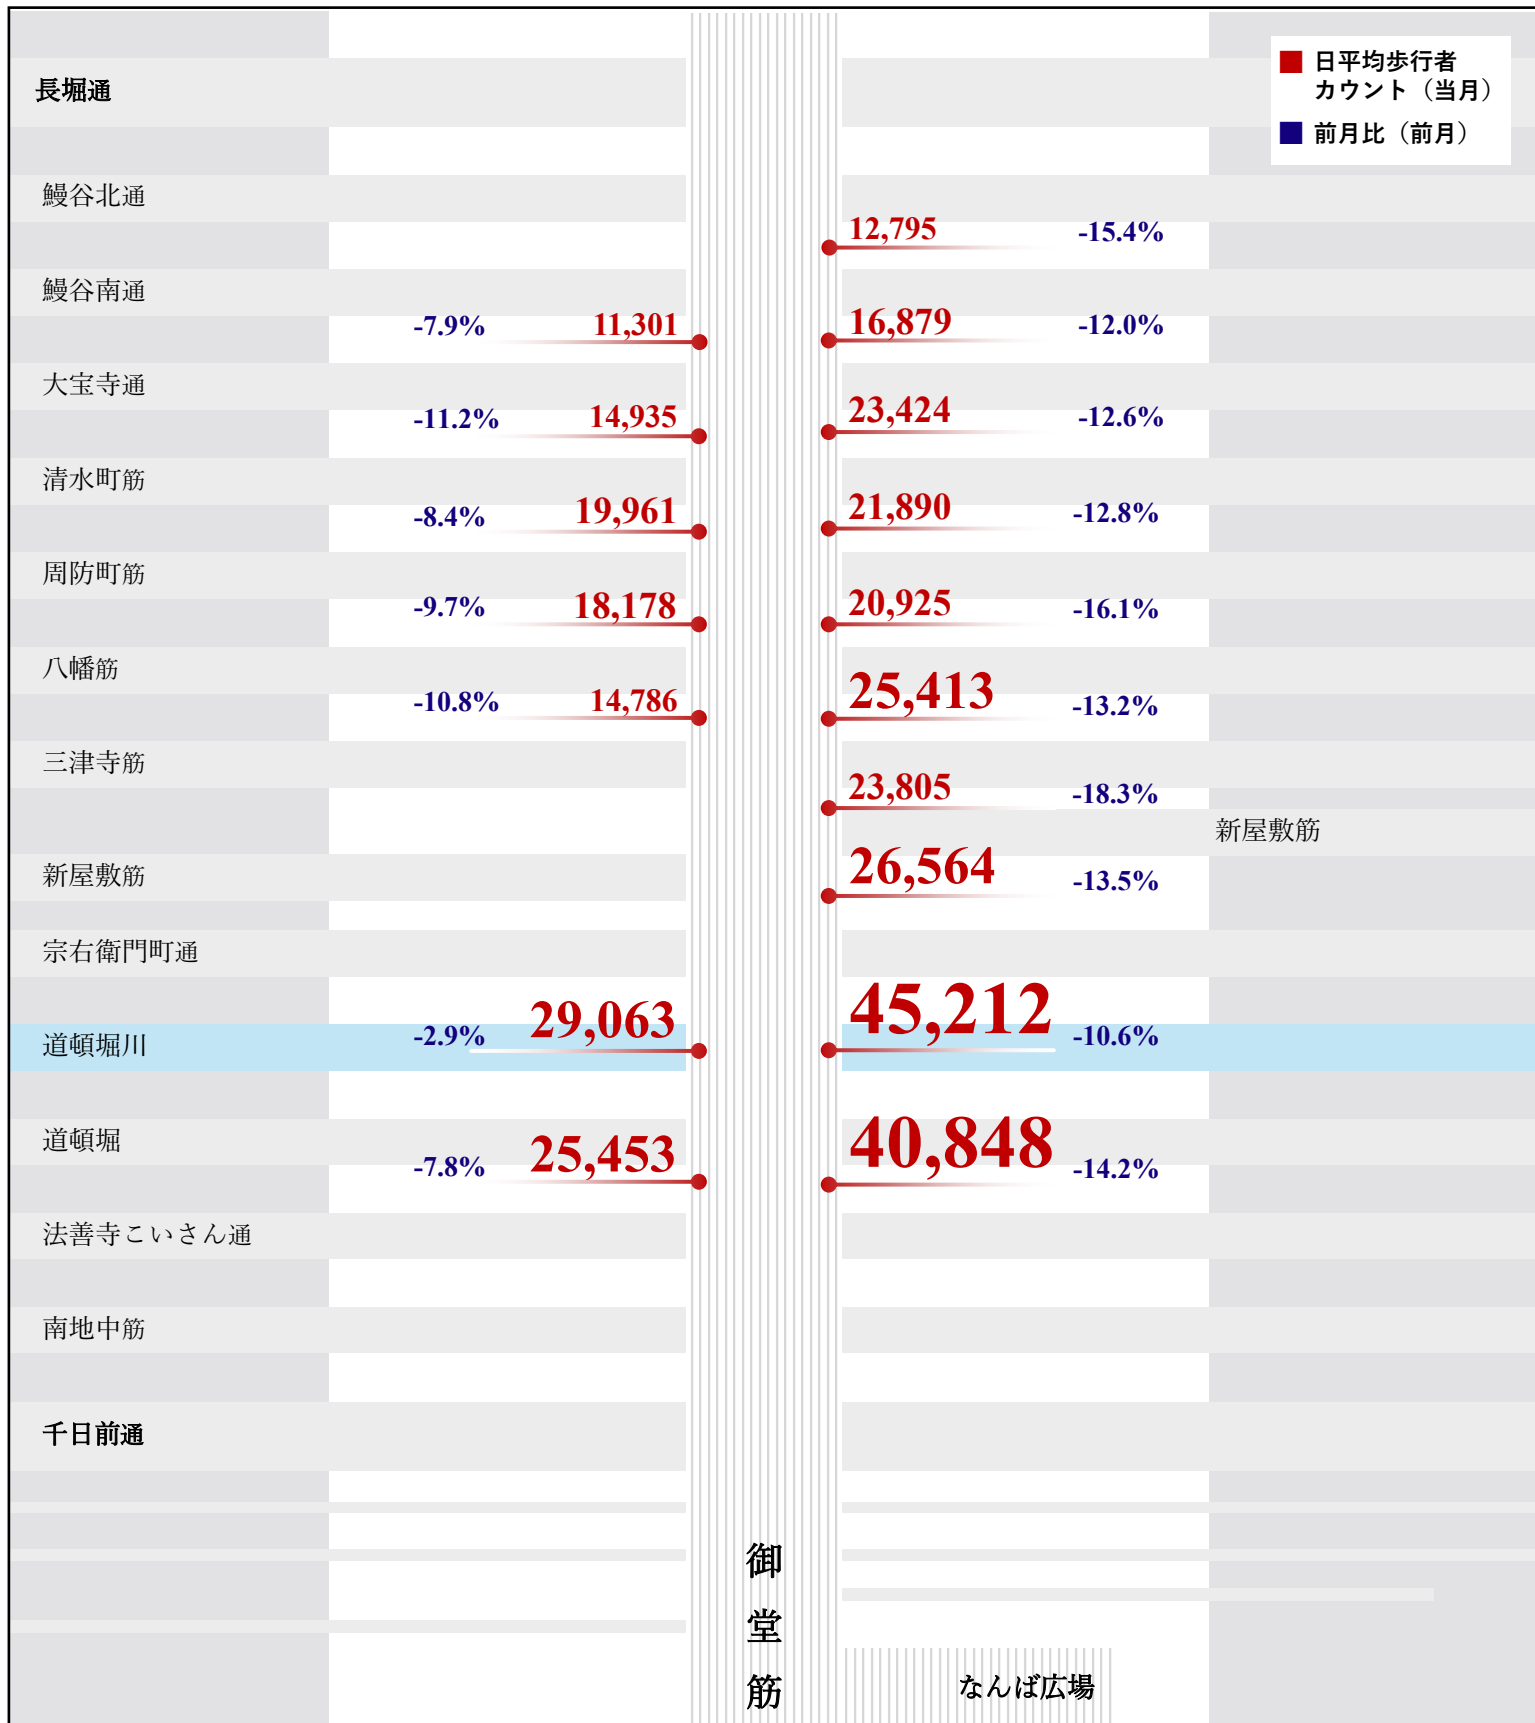

# 御堂筋への来訪者数 (2025年4月平均歩行者数)

Pedestrian Counts Map

1日あたり合計 **442,932** カウント

# 御堂筋への来訪者数 (2025年5月平均歩行者数)

Pedestrian Counts Map

1日あたり合計 **443,546** カウント (0% 先月比)

# 御堂筋への来訪者数 (2025年6月平均歩行者数)

Pedestrian Counts Map

1日あたり合計 **391,433** カウント (-11.7% 先月比)

# 御堂筋への来訪者数 (2025年7月平均歩行者数)

Pedestrian Counts Map

1日あたり合計 **345,847** カウント (-12% 先月比)