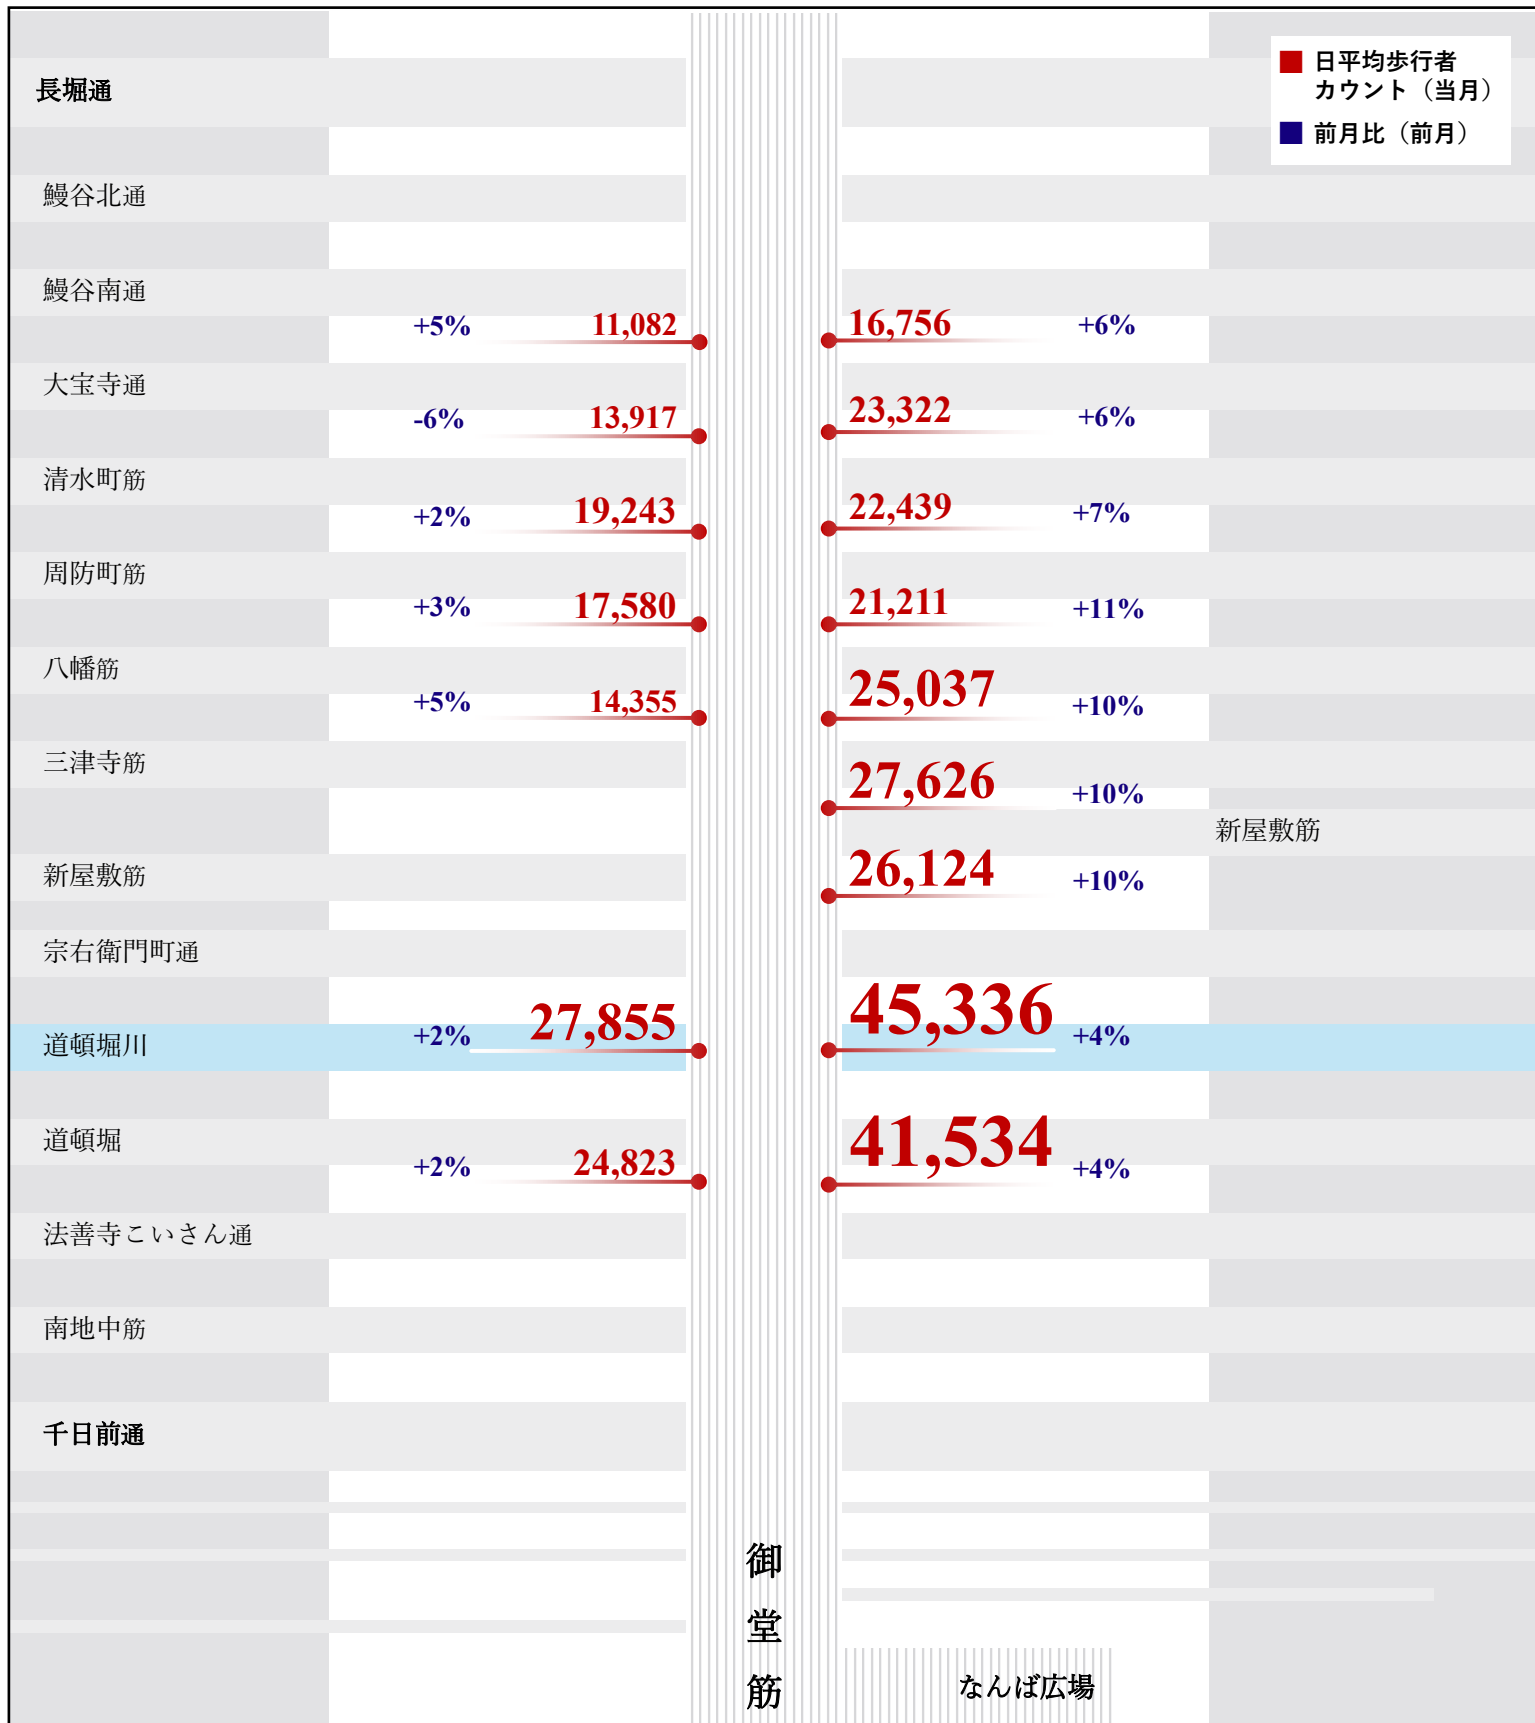

# 御堂筋への来訪者数 (2025年6月平均歩行者数)

Pedestrian Counts Map

1日あたり合計 **391,433** カウント (-11.7% 先月比)

# 御堂筋への来訪者数 (2025年7月平均歩行者数)

Pedestrian Counts Map

1日あたり合計 **345,847** カウント (-12% 先月比)

# 御堂筋への来訪者数 (2025年8月平均歩行者数)

Pedestrian Counts Map

1日あたり合計 **359,166** カウント (+7% 先月比)

# 御堂筋への来訪者数 (2025年9月平均歩行者数)

Pedestrian Counts Map

1日あたり合計 **378,240** カウント (+5% 先月比)