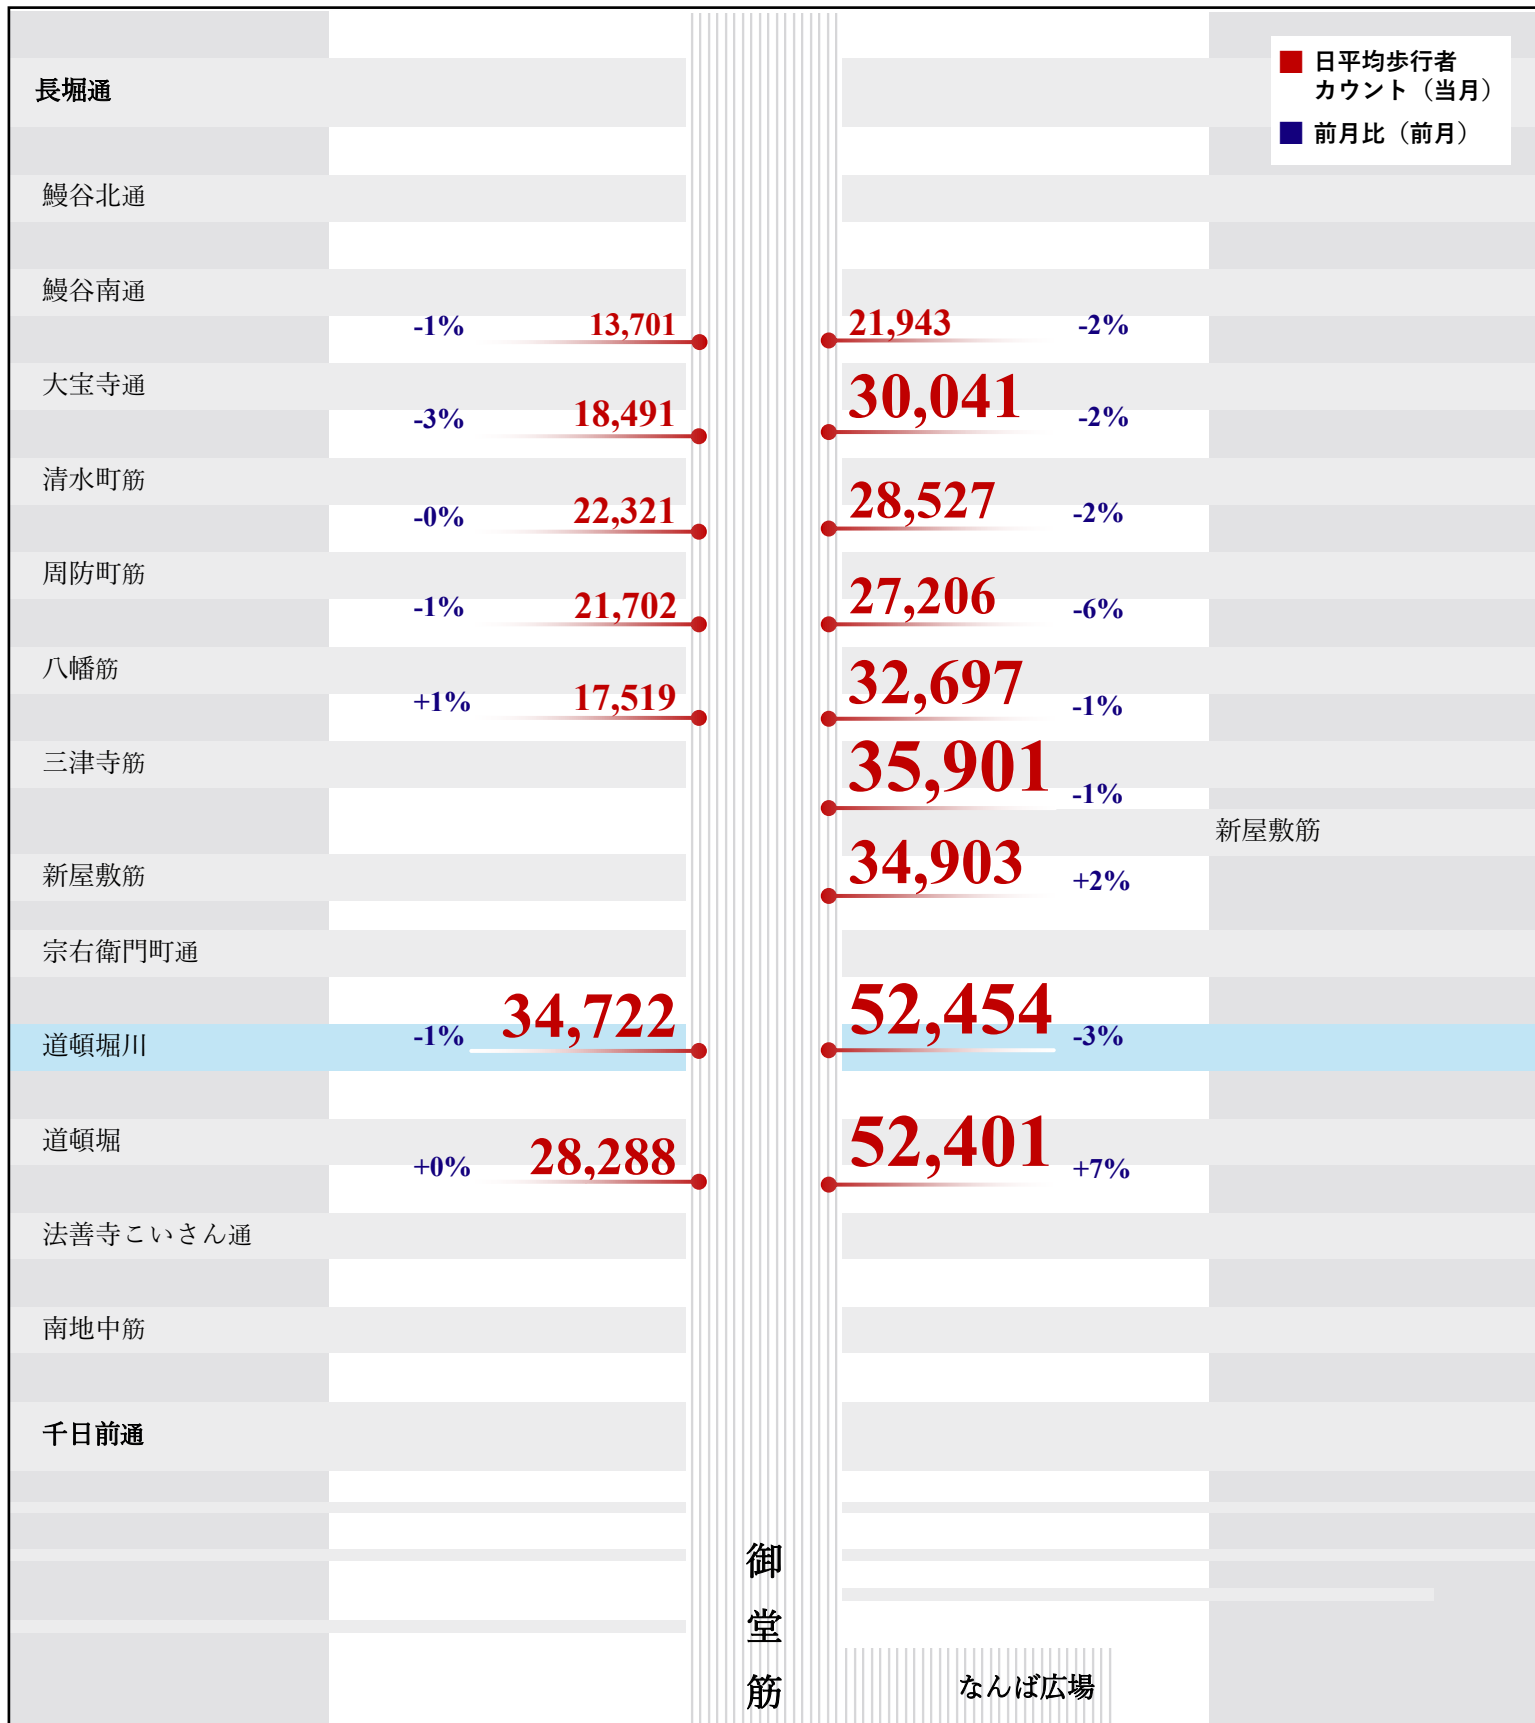

# 御堂筋への来訪者数 (2025年9月平均歩行者数)

Pedestrian Counts Map

1日あたり合計 **378,240** カウント (+5% 先月比)

# 御堂筋への来訪者数 (2025年10月平均歩行者数)

Pedestrian Counts Map

1日あたり合計 **429,006** カウント (+13% 先月比)

# 御堂筋への来訪者数 (2025年11月平均歩行者数)

Pedestrian Counts Map

1日あたり合計 **475,861** カウント (+11% 先月比)

# 御堂筋への来訪者数 (2025年12月平均歩行者数)

Pedestrian Counts Map

1日あたり合計 **472,818** カウント (-1% 先月比)