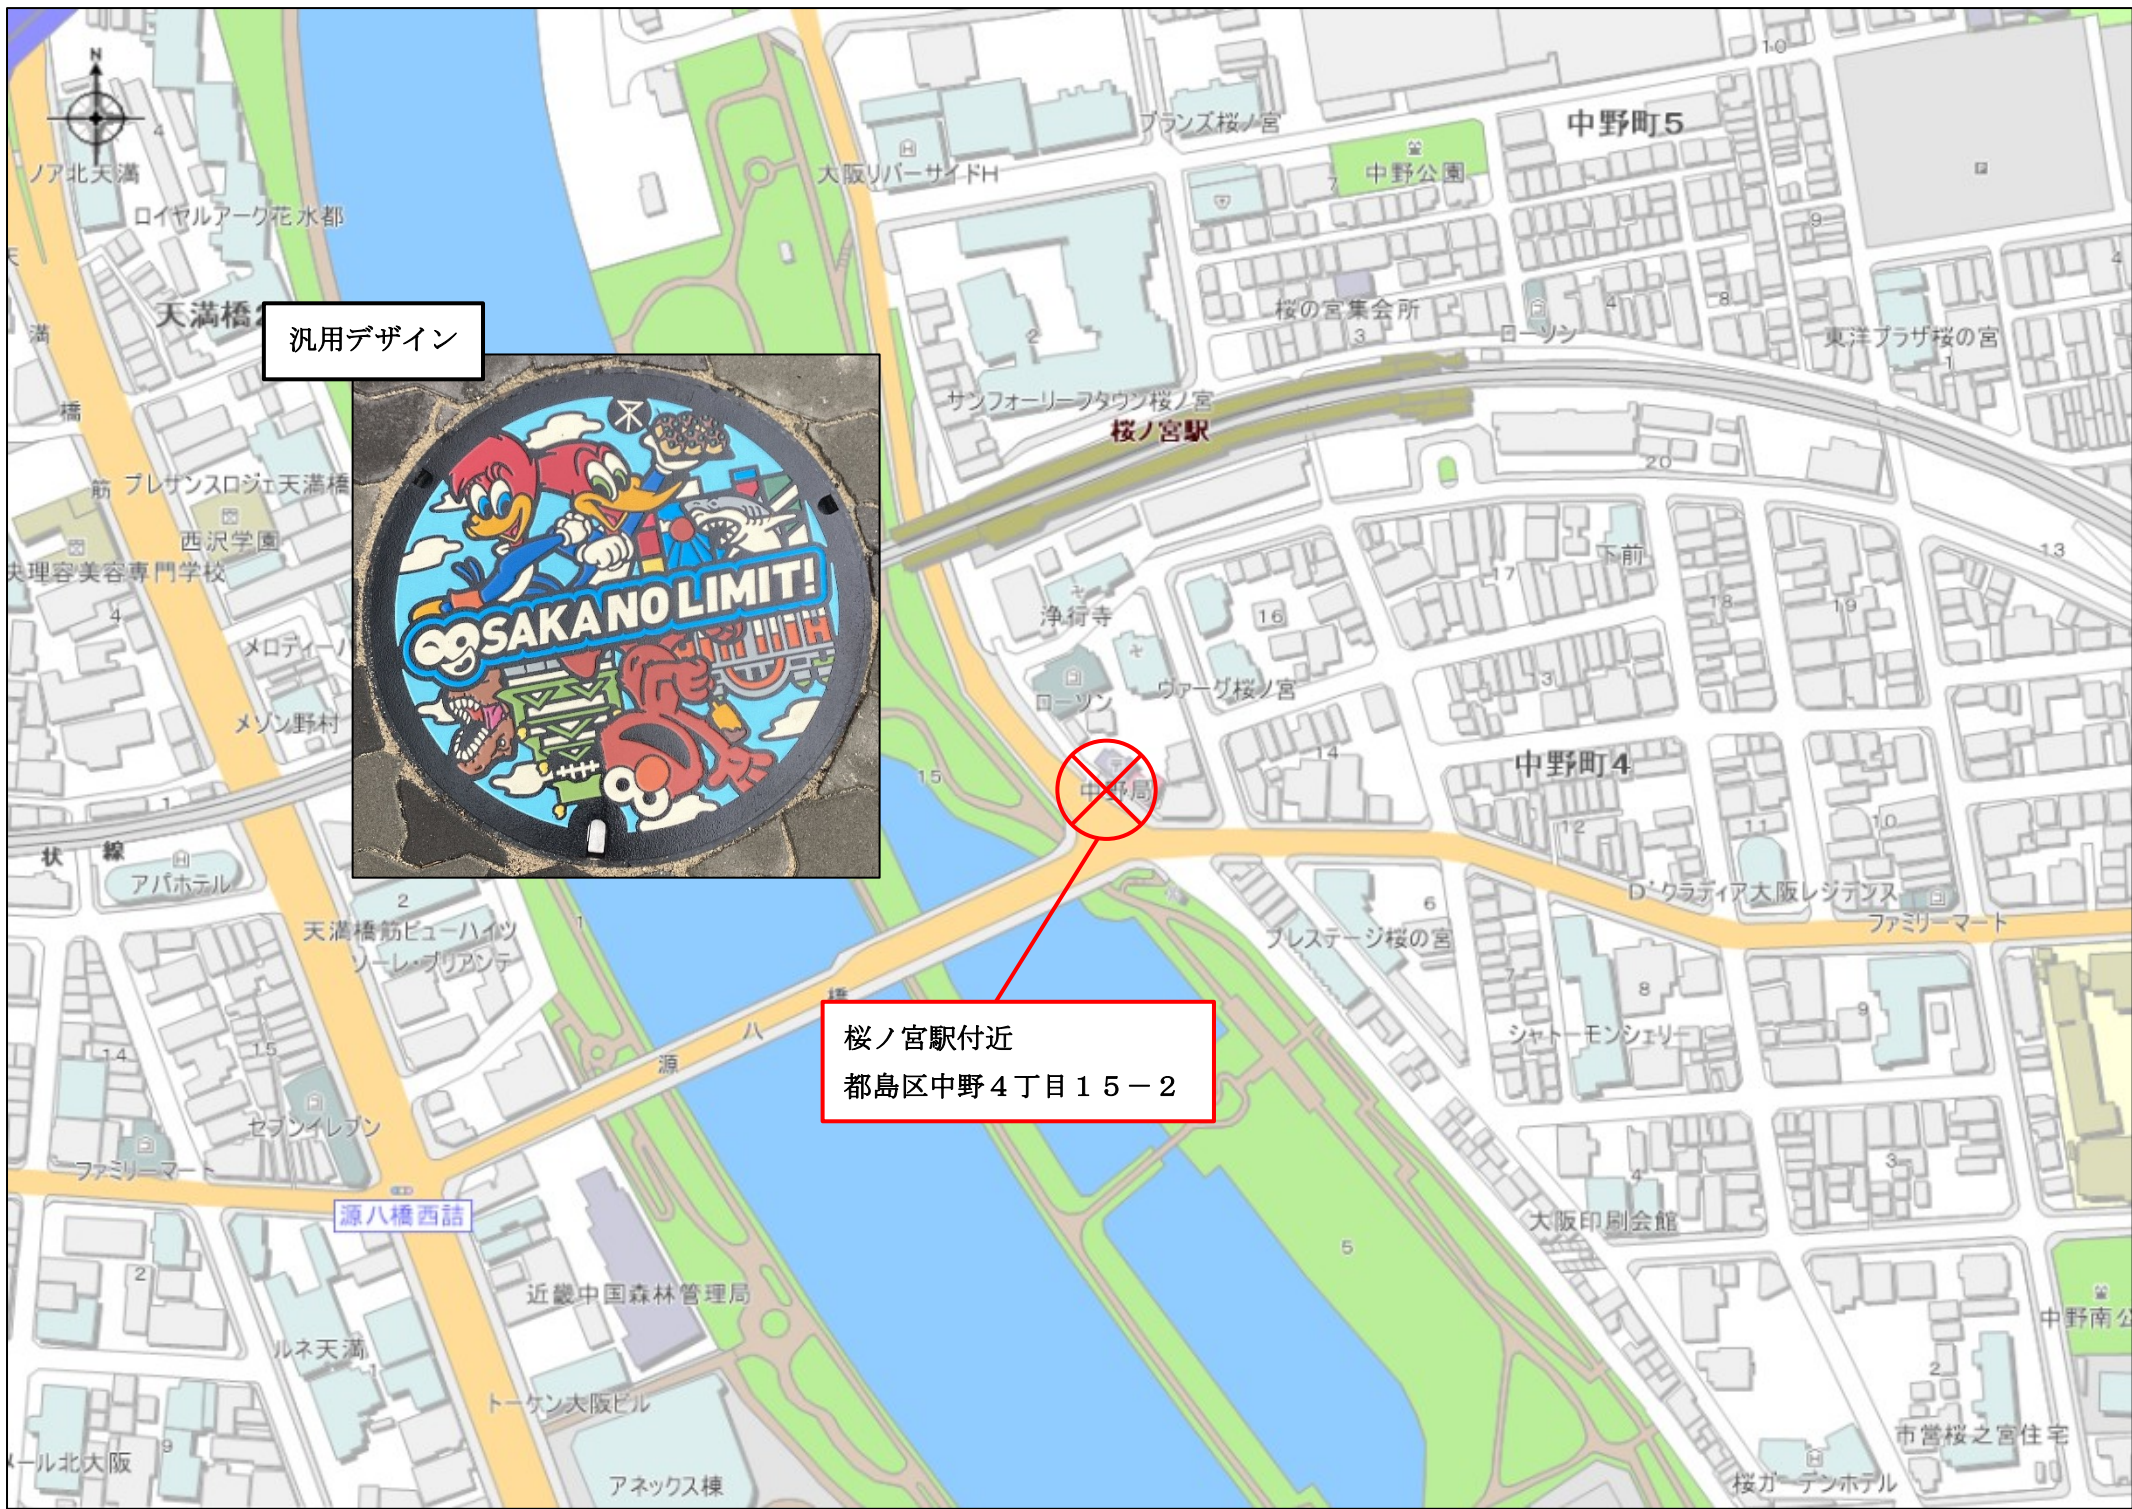

汎用デザイン

ドーム前千代崎駅付近  
千代崎3丁目南2-59

汎用デザイン

谷町4丁目駅付近  
中央区農人橋1丁目1-27

汎用デザイン

新大阪駅付近  
東淀川区西淡路1丁目1-19

J R福島駅付近  
福島区福島7丁目6-4

汎用デザイン