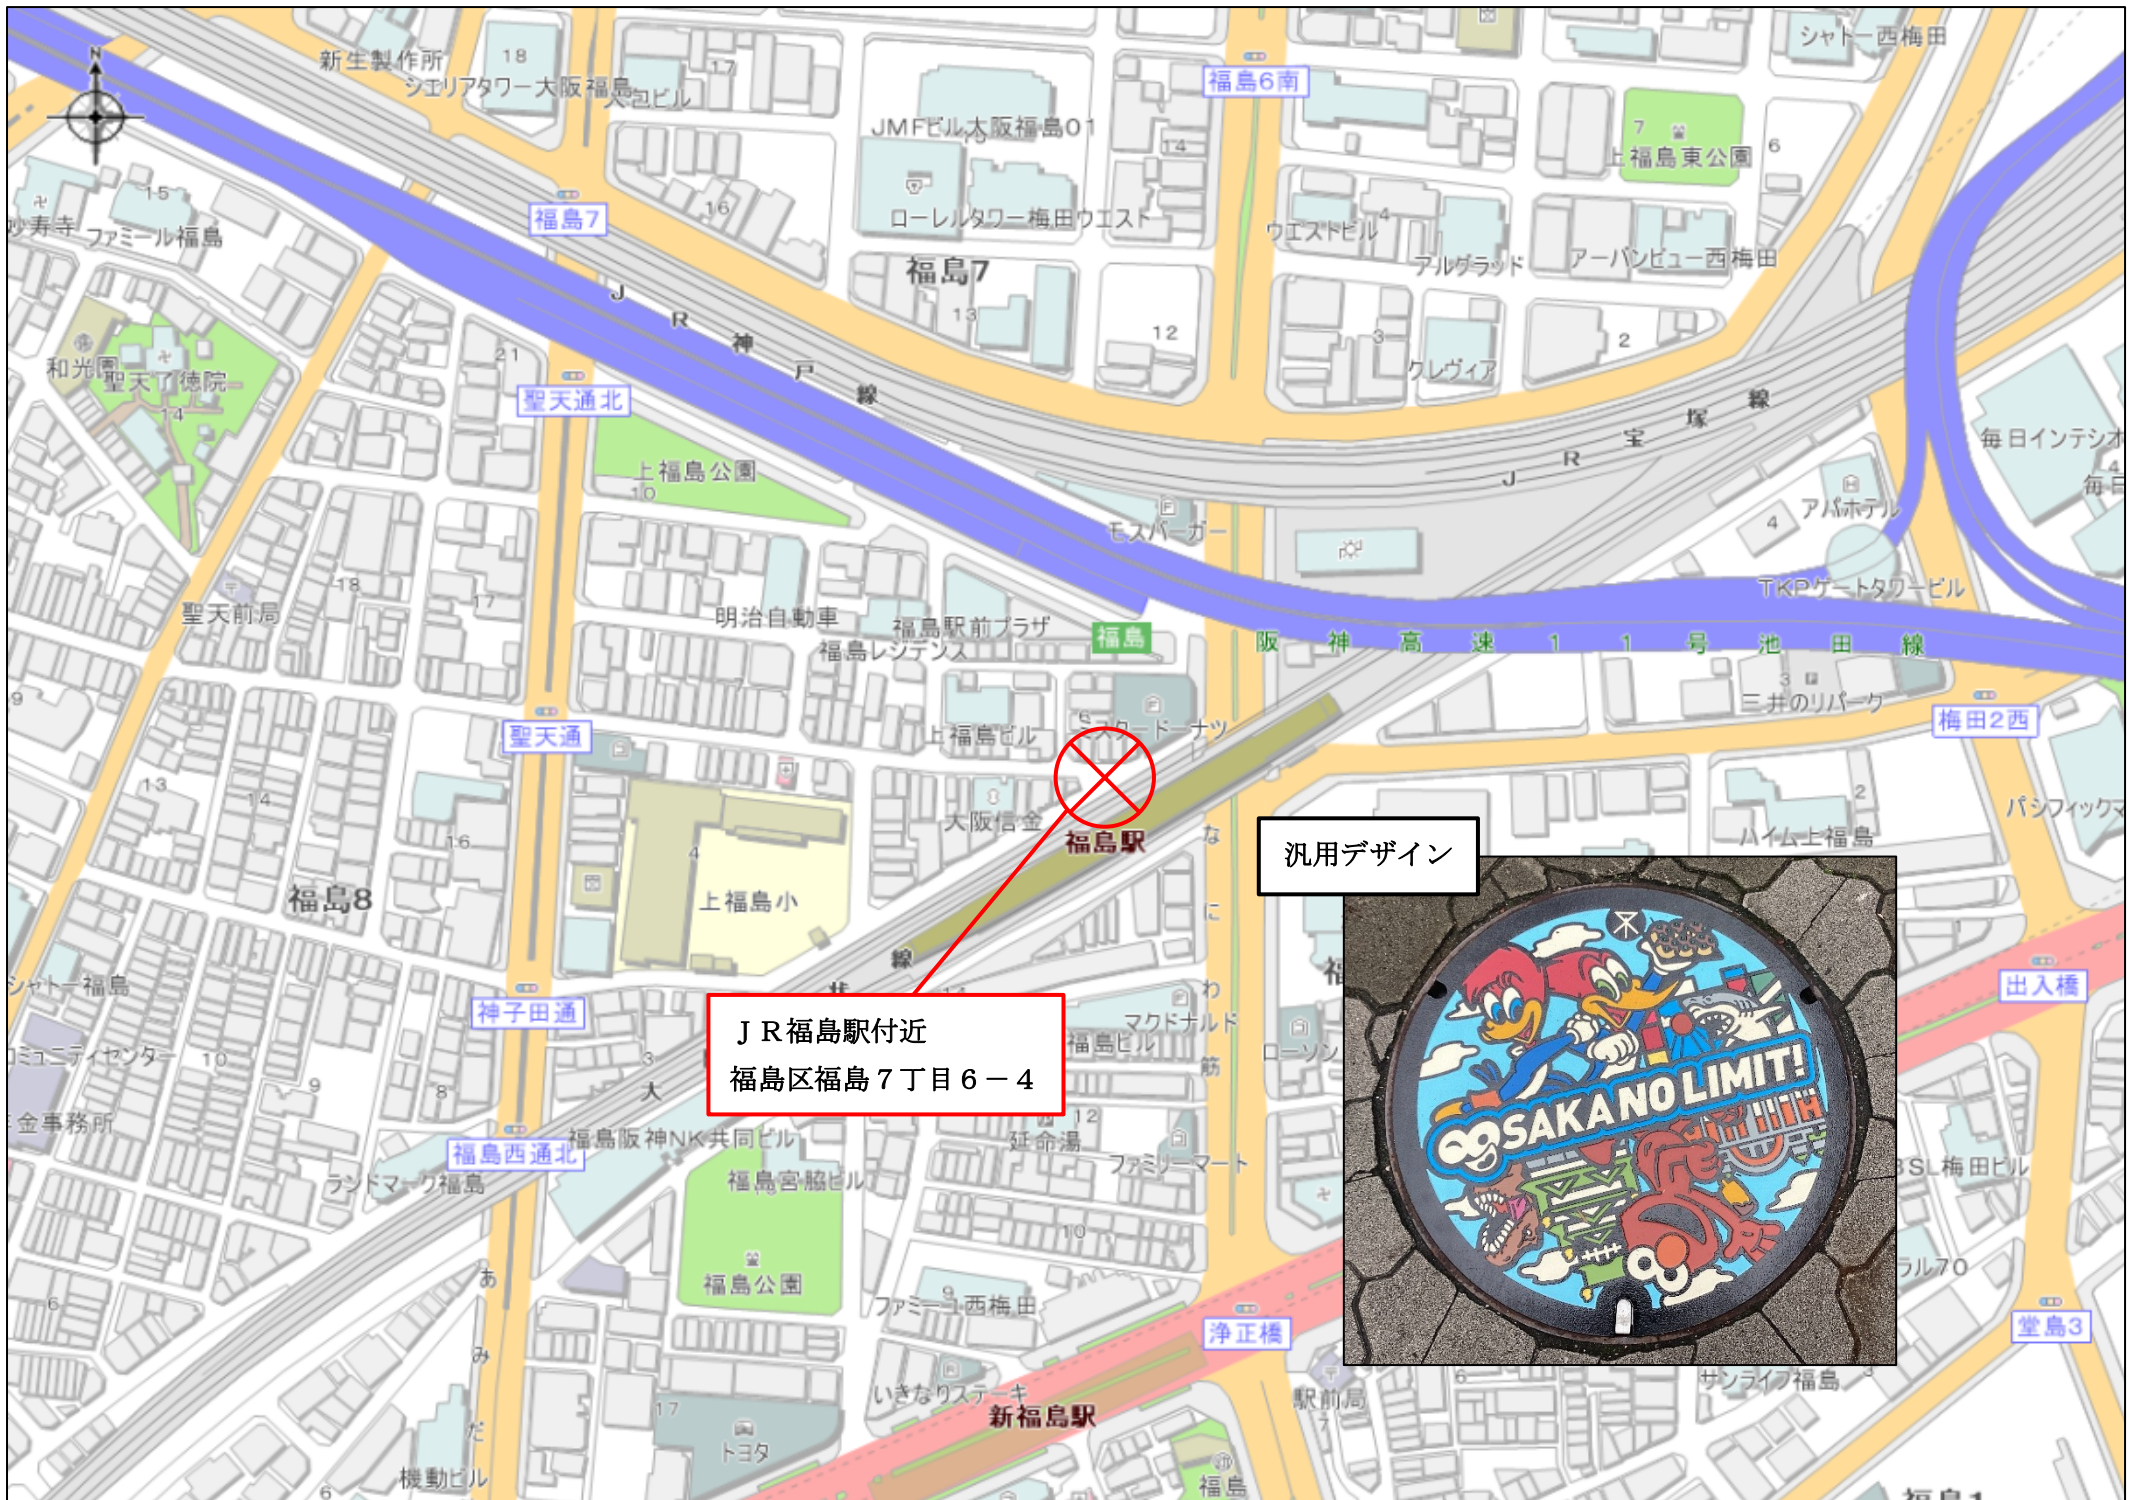

汎用デザイン

ドーム前千代崎駅付近  
千代崎3丁目南2-59

汎用デザイン

谷町4丁目駅付近  
中央区農人橋1丁目1-27

汎用デザイン

新大阪駅付近  
東淀川区西淡路1丁目1-19

J R福島駅付近  
福島区福島7丁目6-4

汎用デザイン