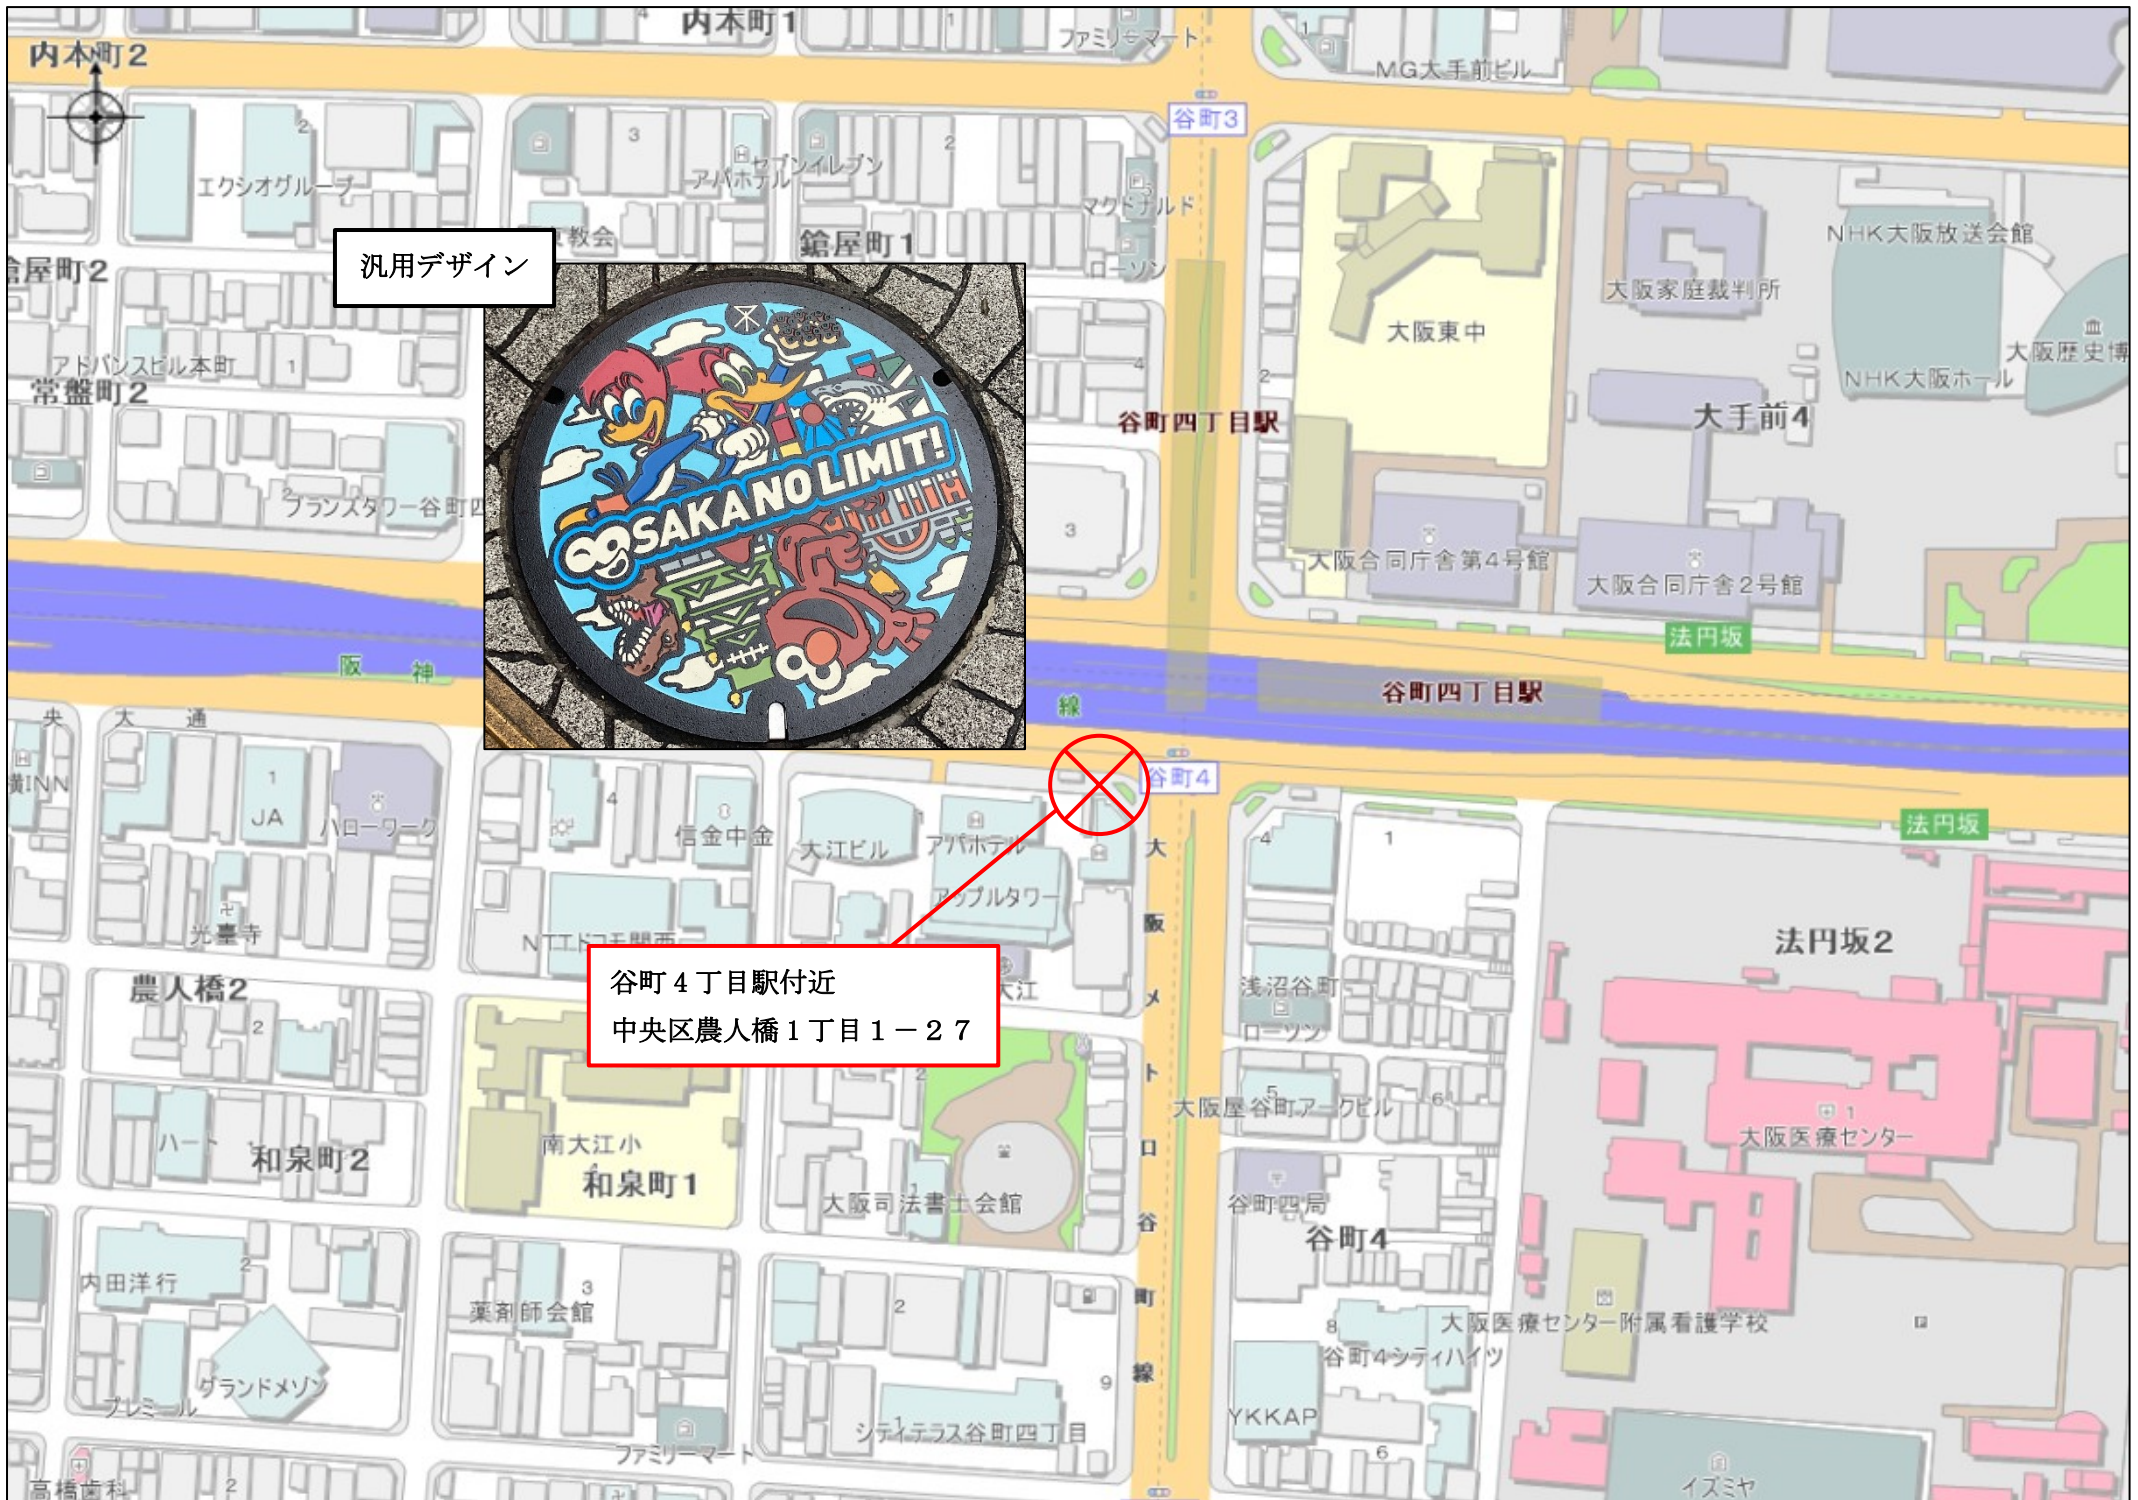

汎用デザイン

ドーム前千代崎駅付近  
千代崎3丁目南2-59

汎用デザイン

谷町4丁目駅付近  
中央区農人橋1丁目1-27

汎用デザイン

新大阪駅付近  
東淀川区西淡路1丁目1-19

J R福島駅付近  
福島区福島7丁目6-4

汎用デザイン

汎用デザイン

桜ノ宮駅付近  
都島区中野4丁目15-2