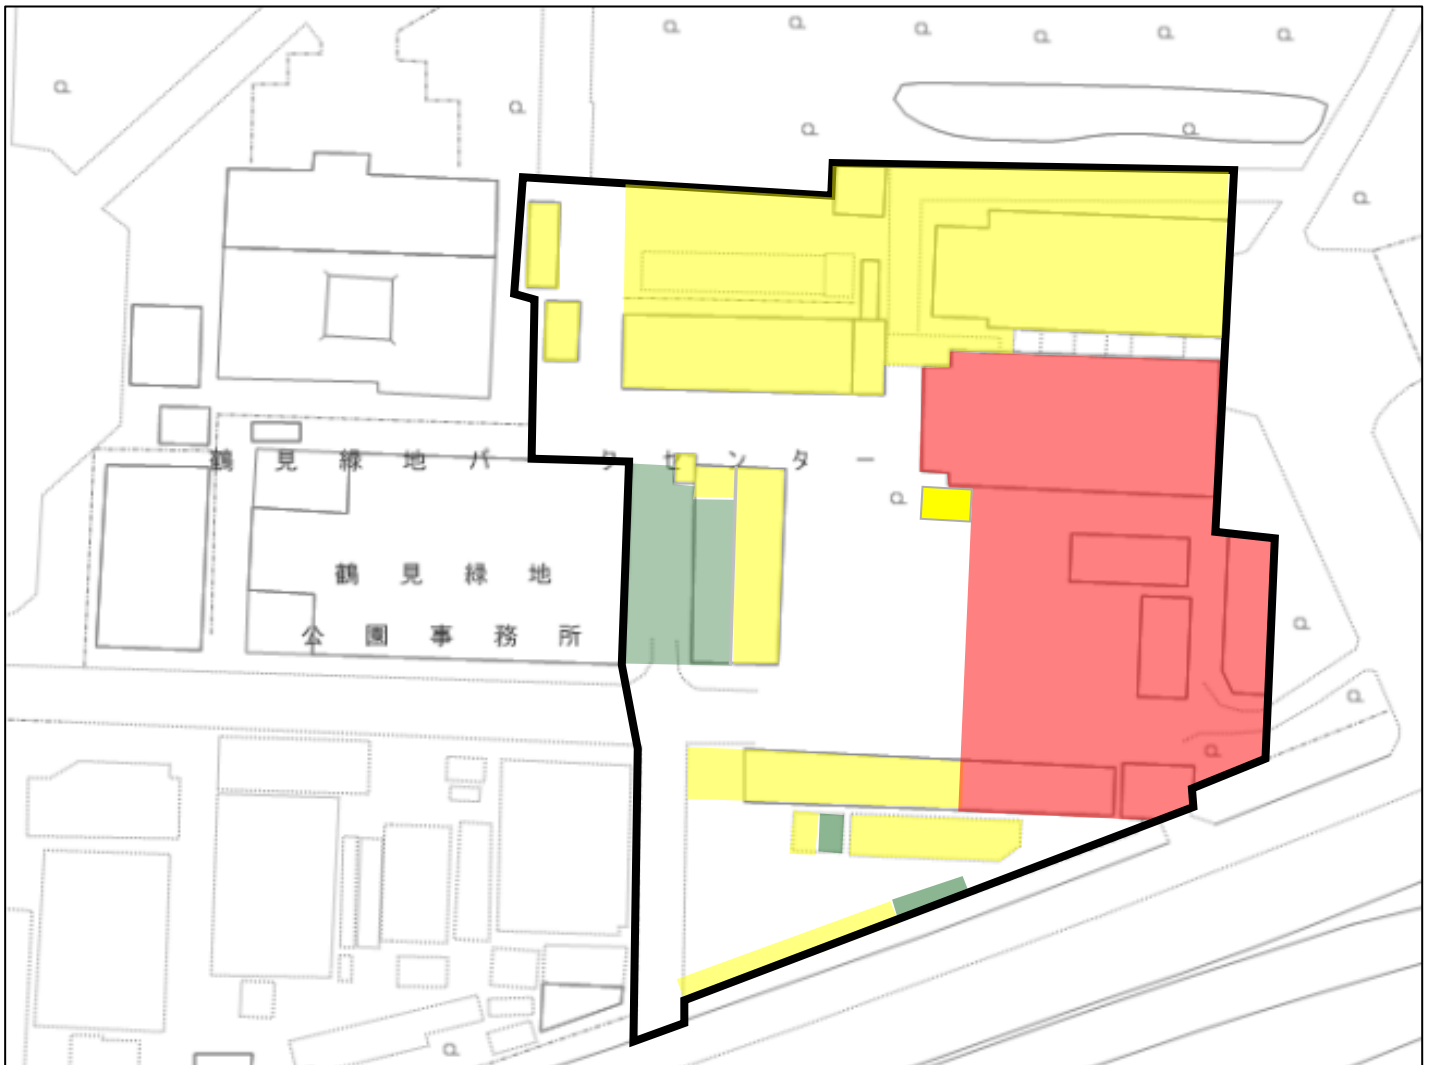

庁舎管理区分図

【凡 例】

黄着色：鶴見緑地公園事務所管理範囲

赤着色：指定管理者管理範囲（鶴見緑地パークセンター）

緑着色：指定管理者管理範囲（咲くやこの花館）

無着色：共用部