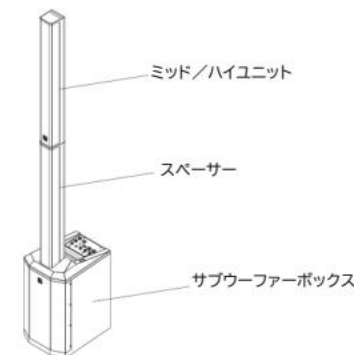

本市貸与品 (ナイトシアターセット)

【スクリーン】

屋外および屋内用の大型スクリーン
150インチプロジェクタースクリーン
16:9フォーマット

サイズ : 2.75m×3.32m
材質 : アルミニウム、ガラス繊維
ディスプレイサイズ : 130.7"×73.2"
重量 : 10.71kg

【スピーカー】

優れたオーディオ西濃とわかりやすい操作性を兼ね備えた
コラムスピーカータイプのポータブルコンパクトなシステムは持ち運びが
非常に簡単で、限られたスペースでも完璧な音質を実現。

・サブウーファー
サイズ : 30.2cm×54cm×39cm
重量 : 13.8kg

・ミッド/ハイ・ユニット
サイズ : 9.4cm×82cm×9.8cm
質量 : 3.2kg

・スパーサー
サイズ : 9.4cm×82cm×9.8cm
質量 : 2.3kg

Bluetoothでの接続可能

【プロジェクター】

大会議室までも対応ができる明るさと、
持ち運びできるサイズを両立

明るさ : 5500lm相当
スクリーン解像度 : WUXGA1920×1200
重量 : 4.7kg
サイズ : 377mm×291mm×110mm

※環境によっては明るさが不足する可能性有
※レンズは環境により投影が困難になる場合有
※屋外での雨天時の利用は基本的に不可

【プロジェクター台】

・組立簡単
・特殊強化プラスチック製で、屋外利用可能

天板 : 598mm×446mm
天板最大積載重量 : 55kg
本体高さ : 1034mm
本体重量 : 11.5kg
付属ポール : 450mm、355mm、220mm各4本
口径42φ

※受取後に組立要
※発注時期によって天板仕様変更
※雨天等の利用時はご注意ください