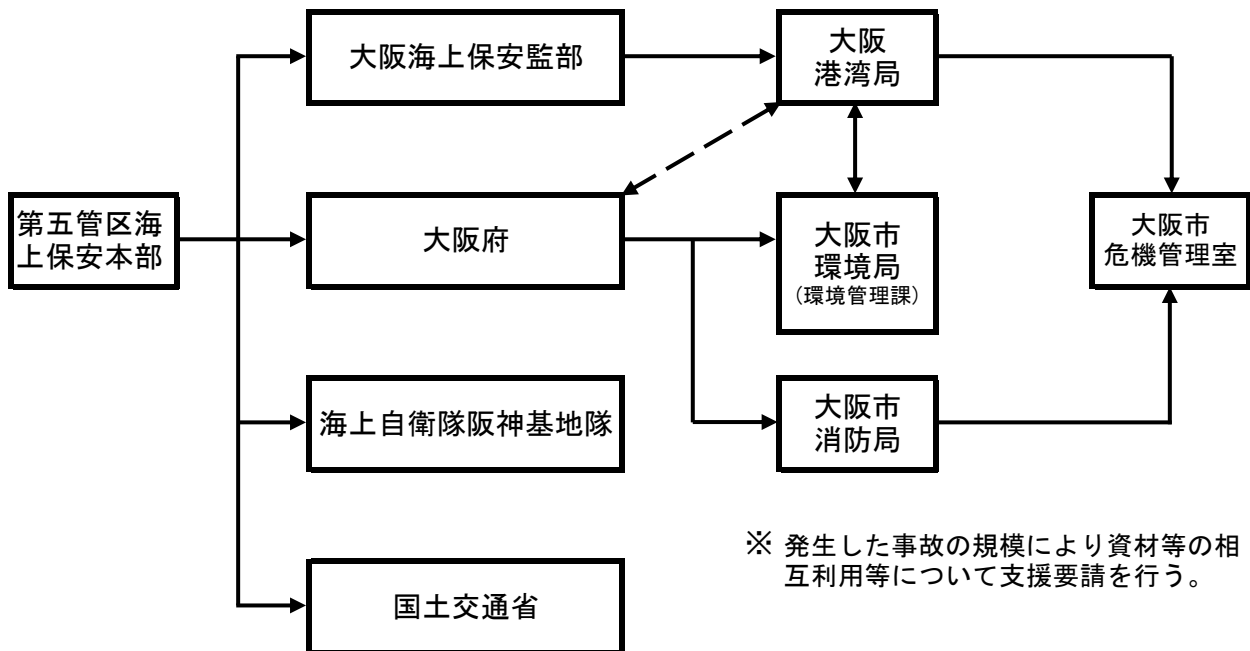

海上排出油事故対策用資器材保有状況

令和3年10月1日

資器材種類		オイルフェンス	油処理剤	油吸着材	船艇	油回収船	油回収器
機関名		(m)	(L)	(kg)	(隻)	(隻)	(台)
海上保安庁		1,900	3,060	303	10	0	1
大阪府	大阪港湾局	9,980	25,200	694	4	0	0
	消防本部(局)	510	1,000	110	1	0	0
大阪市	大阪港湾局	4,320	0	1,609	1	0	0
	消防局	200	2,977	40	4	0	0
計		16,910	32,237	2,756	20	0	1

海上排出油事故発生時における情報連絡系統図